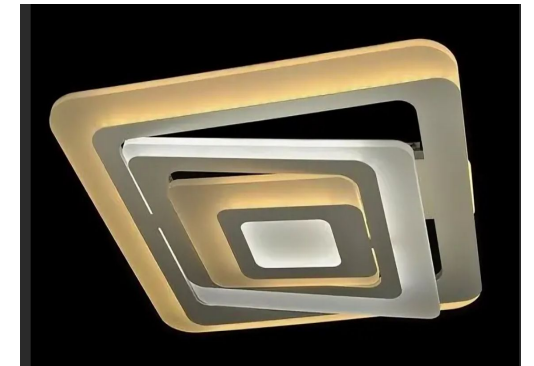

Лучи вращаются, свет можно направить ВНИЗ!

Pendant lamp

Brass braided wire

Brass

lamp holder : E14
glass ball color white
wire color : brass
glass ball diameter 15CM
wire cord 200CM | adjustable short

Small LED ceiling lamps

Expansion of a well-selling range

Rolo

Florence

Fiuggi

Spoleto

Trampoli

Простота под дерево +

New features