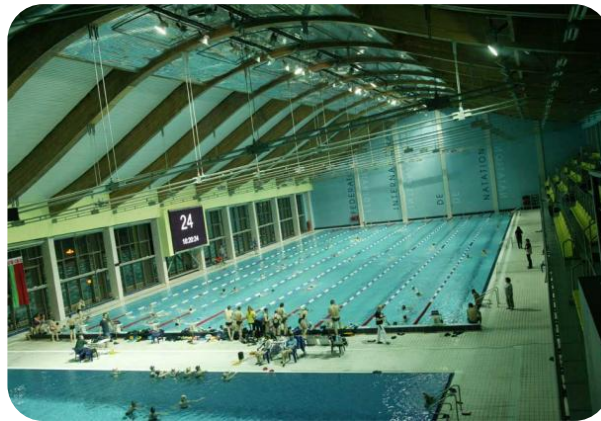

Дополнительно - универсальный спортивный зал (40х20м), 3 спортивных зала (36х18, 30х18, 26х15), залы единоборств, тренажерные залы, гребная база, открытые стандартные площадки для баскетбола, тенниса, волейбола, бассейн 50 м, медико-биологическое обследование.