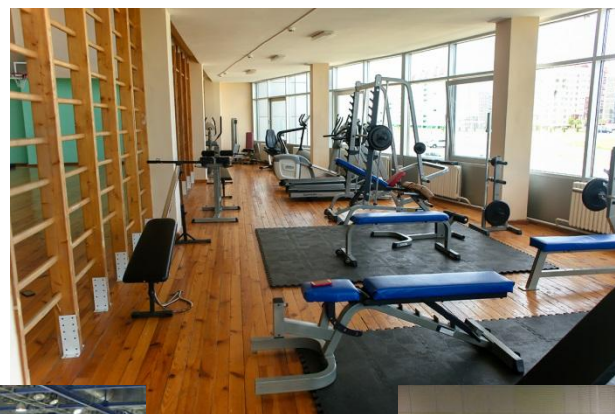

## 4-х разовое питание кафе (шаговая доступность)

Дополнительно: тренажерный зал, хореографический зал, плоскостные площадки, большой (40x20) и малый (28x18) залы, бассейн 50 м, хоккейная площадка, лыже-роллерная трасса длина 2500 м покрытие асфальт, гребная база, аквапарк.