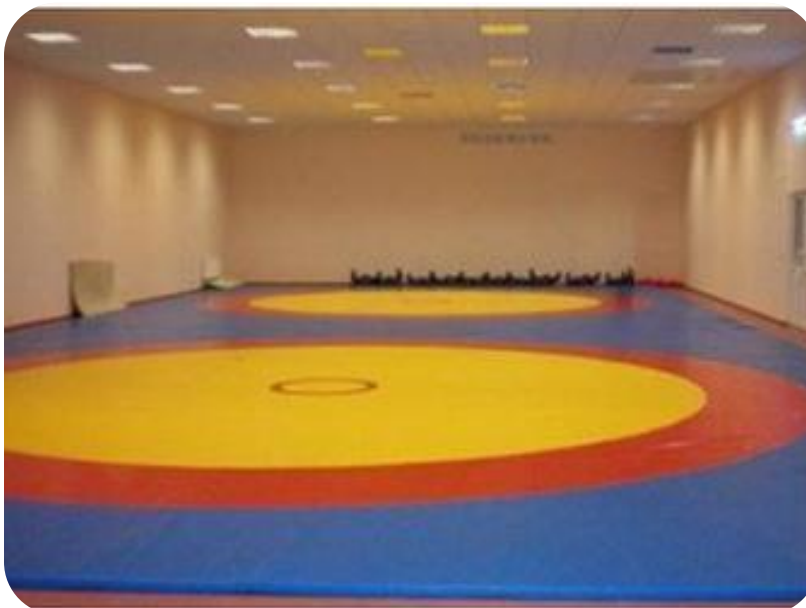

# Ледовая арена, тренажерный зал, зал фитнеса

Борцовский зал – 12,2\*32,9 кв.м.  
(402 кв.м.)

Игровой зал