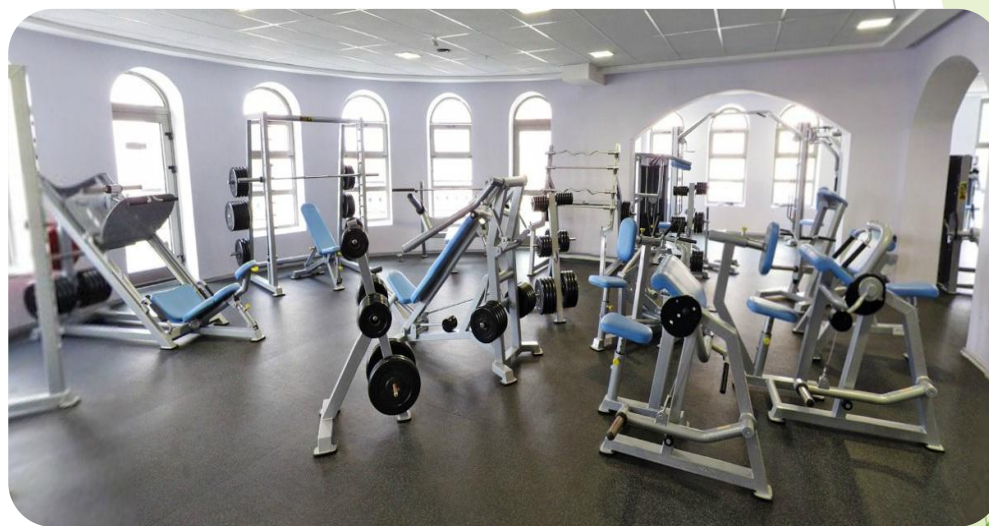

ТРЕНАЖЕРНЫЙ ЗАЛ