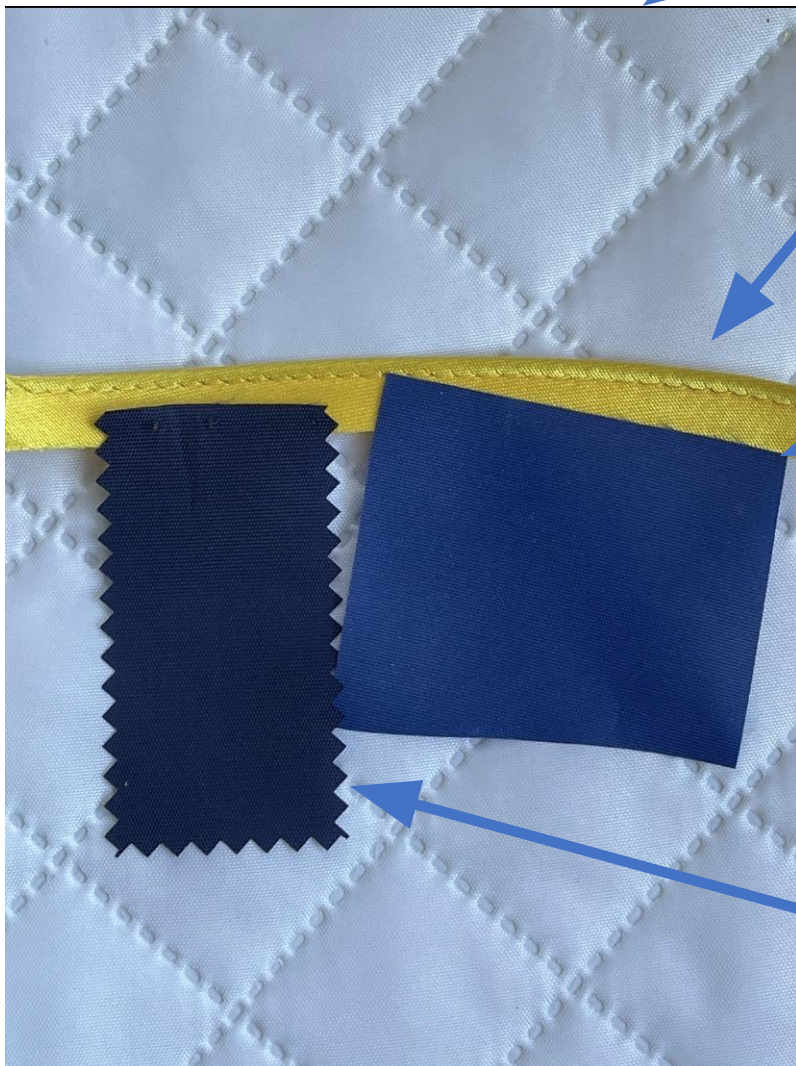

Базовый цвет - белый

Не использовать жёлтых
Только белый и темно-синии

Не использовать этого цвета

Использовать этот цвет – темно-синии