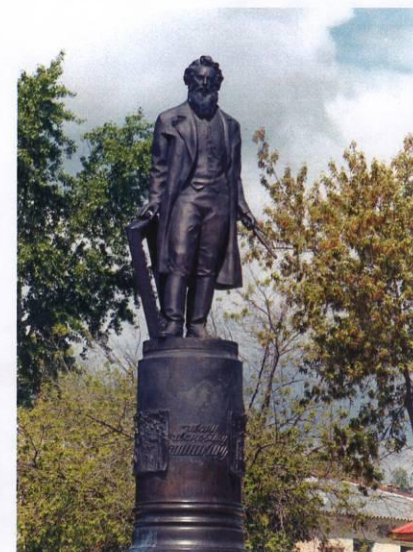

*К 180-летию
со дня рождения
И.И.Шишкина*

*2012 год - год Российской истории
и культурного наследия Татарстана.*

Иван Иванович Шишкин

Январь

Пн	Вт	Ср	Чт	Пт	Сб	Вс
						1
2	3	4	5	6	7	8
9	10	11	12	13	14	15
16	17	18	19	20	21	22
23	24	25	26	27	28	29
30	31					