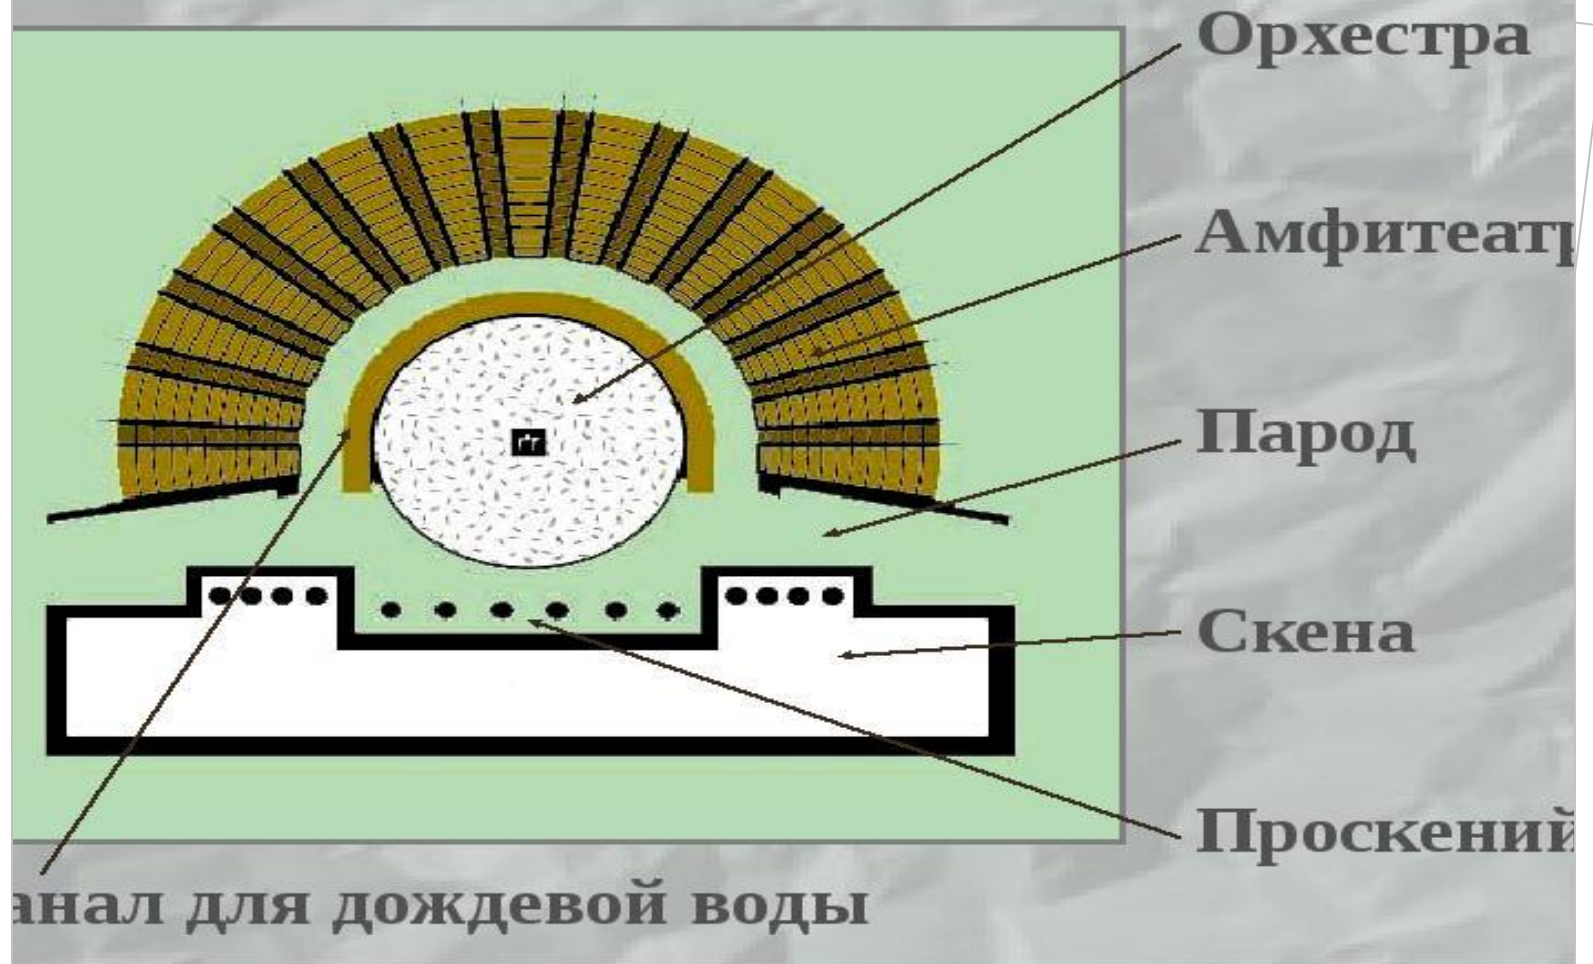

ТЕАТР ДРЕВНЕЙ ГРЕЦИИ

Древнегреческий театр

Постепенно сложилась четкая схема греческого театра.

канал для дождевой воды

Маски актеров

Одежда актеров

Актеры трагедии
надевали

Трагическую маску