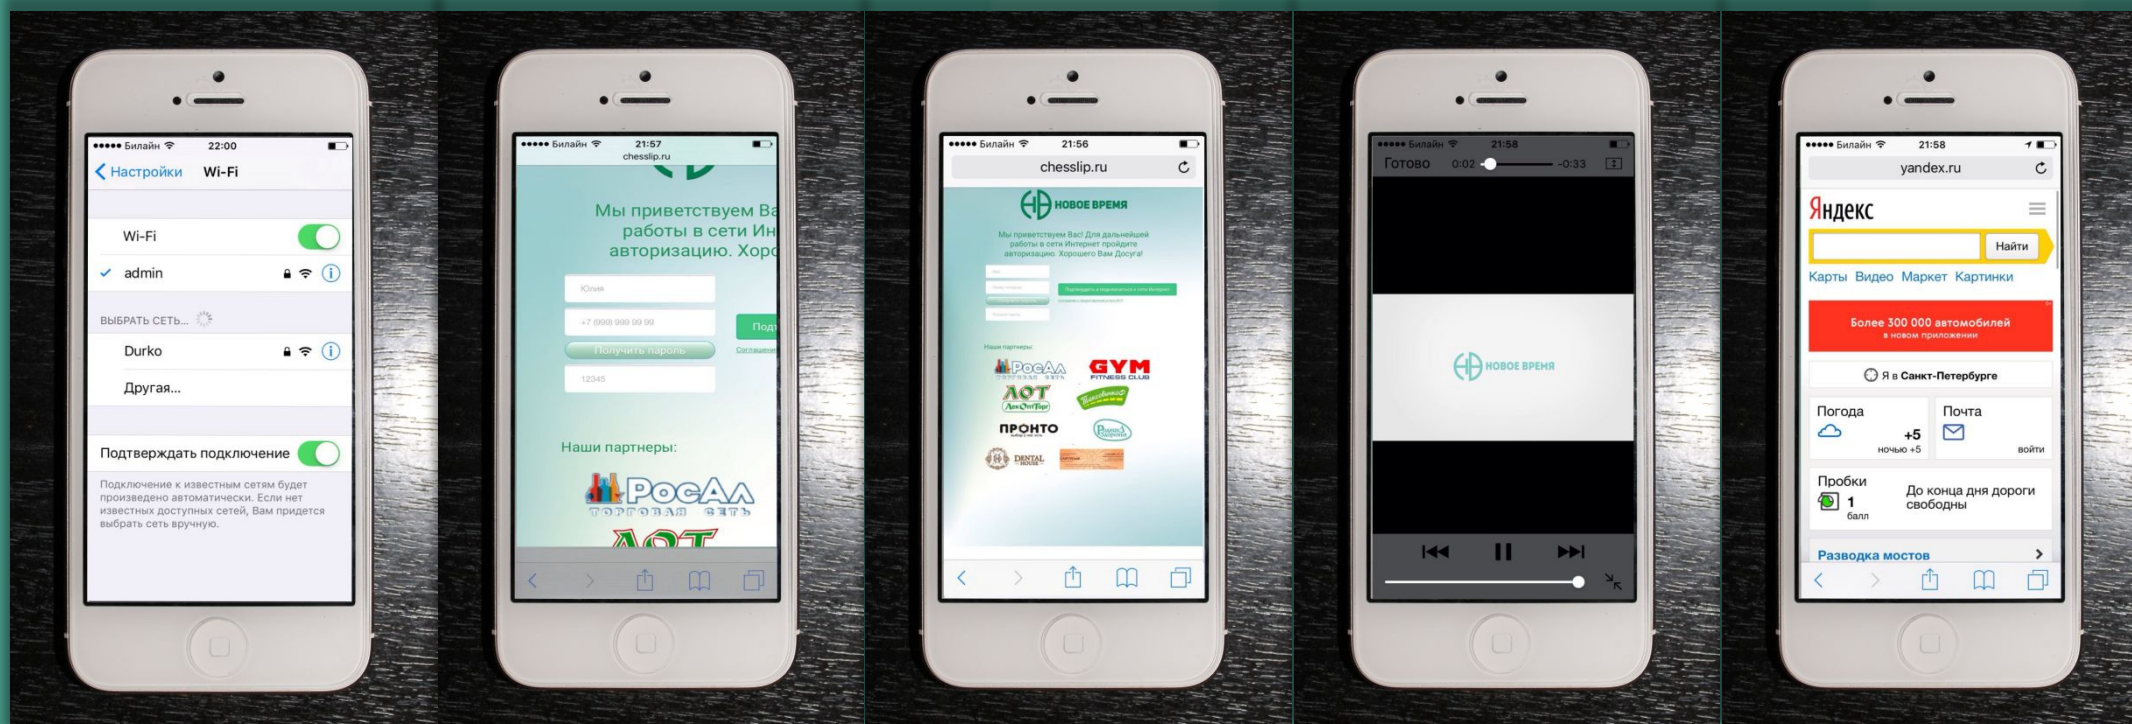

НОВОЕ ВРЕМЯ

инновационная рекламная
компания

Презентация нового рекламного продукта

Рекламный Wi-Fi

«NEW AGE – SKY»

ЗАРАБАТЫВАЙТЕ НА РЕКЛАМЕ

ВМЕСТЕ С НАМИ

НОВОЕ ВРЕМЯ

инновационная рекламная
компания

Рекламный Wi-Fi «NA-SKY»

это рекламная сеть, функция которой является мгновенная доставка рекламных и информационных сообщений любого типа, показываемых пользователям зоны свободного Wi-Fi доступа поверх веб-страниц.

КАК ЭТО РАБОТАЕТ?

- 1** ПОЛЬЗОВАТЕЛЬ ПОДКЛЮЧАЕТСЯ К ВАШЕЙ СЕТИ FREE Wi-Fi NA-SKY
- 2** ПОЛЬЗОВАТЕЛЬ ВВОДИТ ПЕРСОНАЛЬНЫЕ ДАННЫЕ И НОМЕР ТЕЛЕФОНА, ПОЛУЧАЕТ КОД АВТОРИЗАЦИИ, И ПОДКЛЮЧАЕТСЯ К СЕТИ ИНТЕРНЕТ
- 3** ПЕРЕД РАБОТОЙ В СЕТИ ИНТЕРНЕТ, ПОЛЬЗОВАТЕЛЬ ПРОСМАТРИВАЕТ РЕКЛАМНЫЙ ВИДЕОРОЛИК