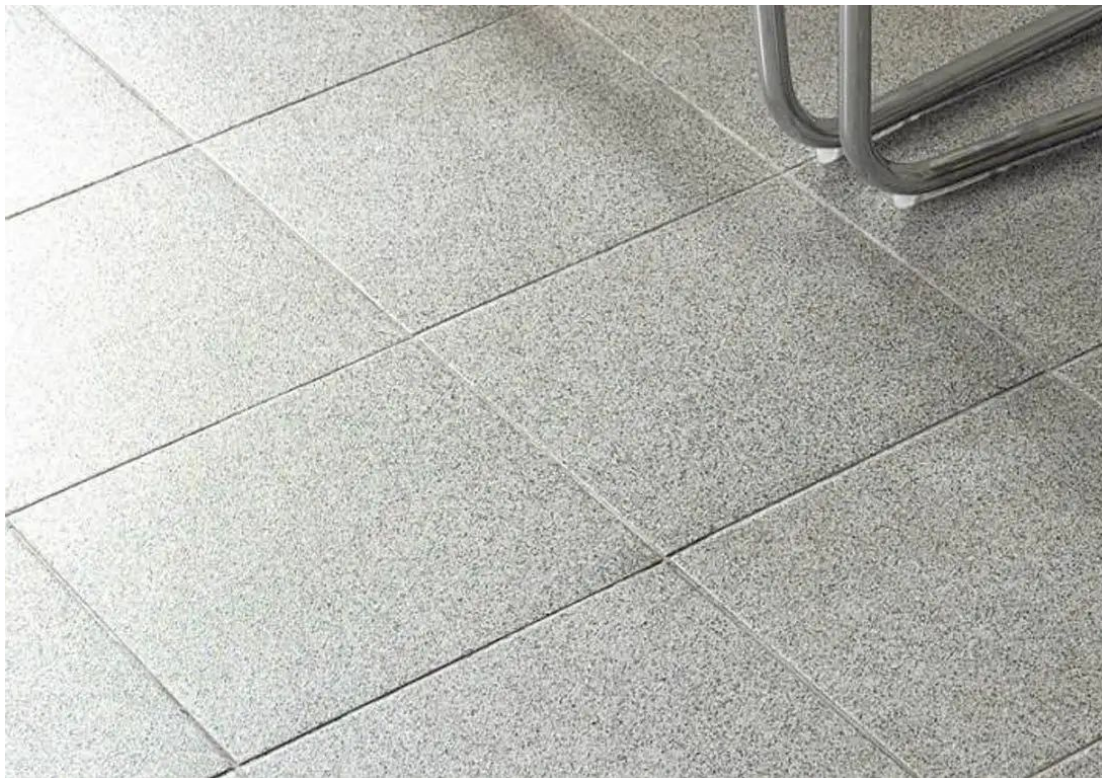

Тамбур. Вестибюль.

Устройство потолка по системе Албес,
панели 595*595 мм