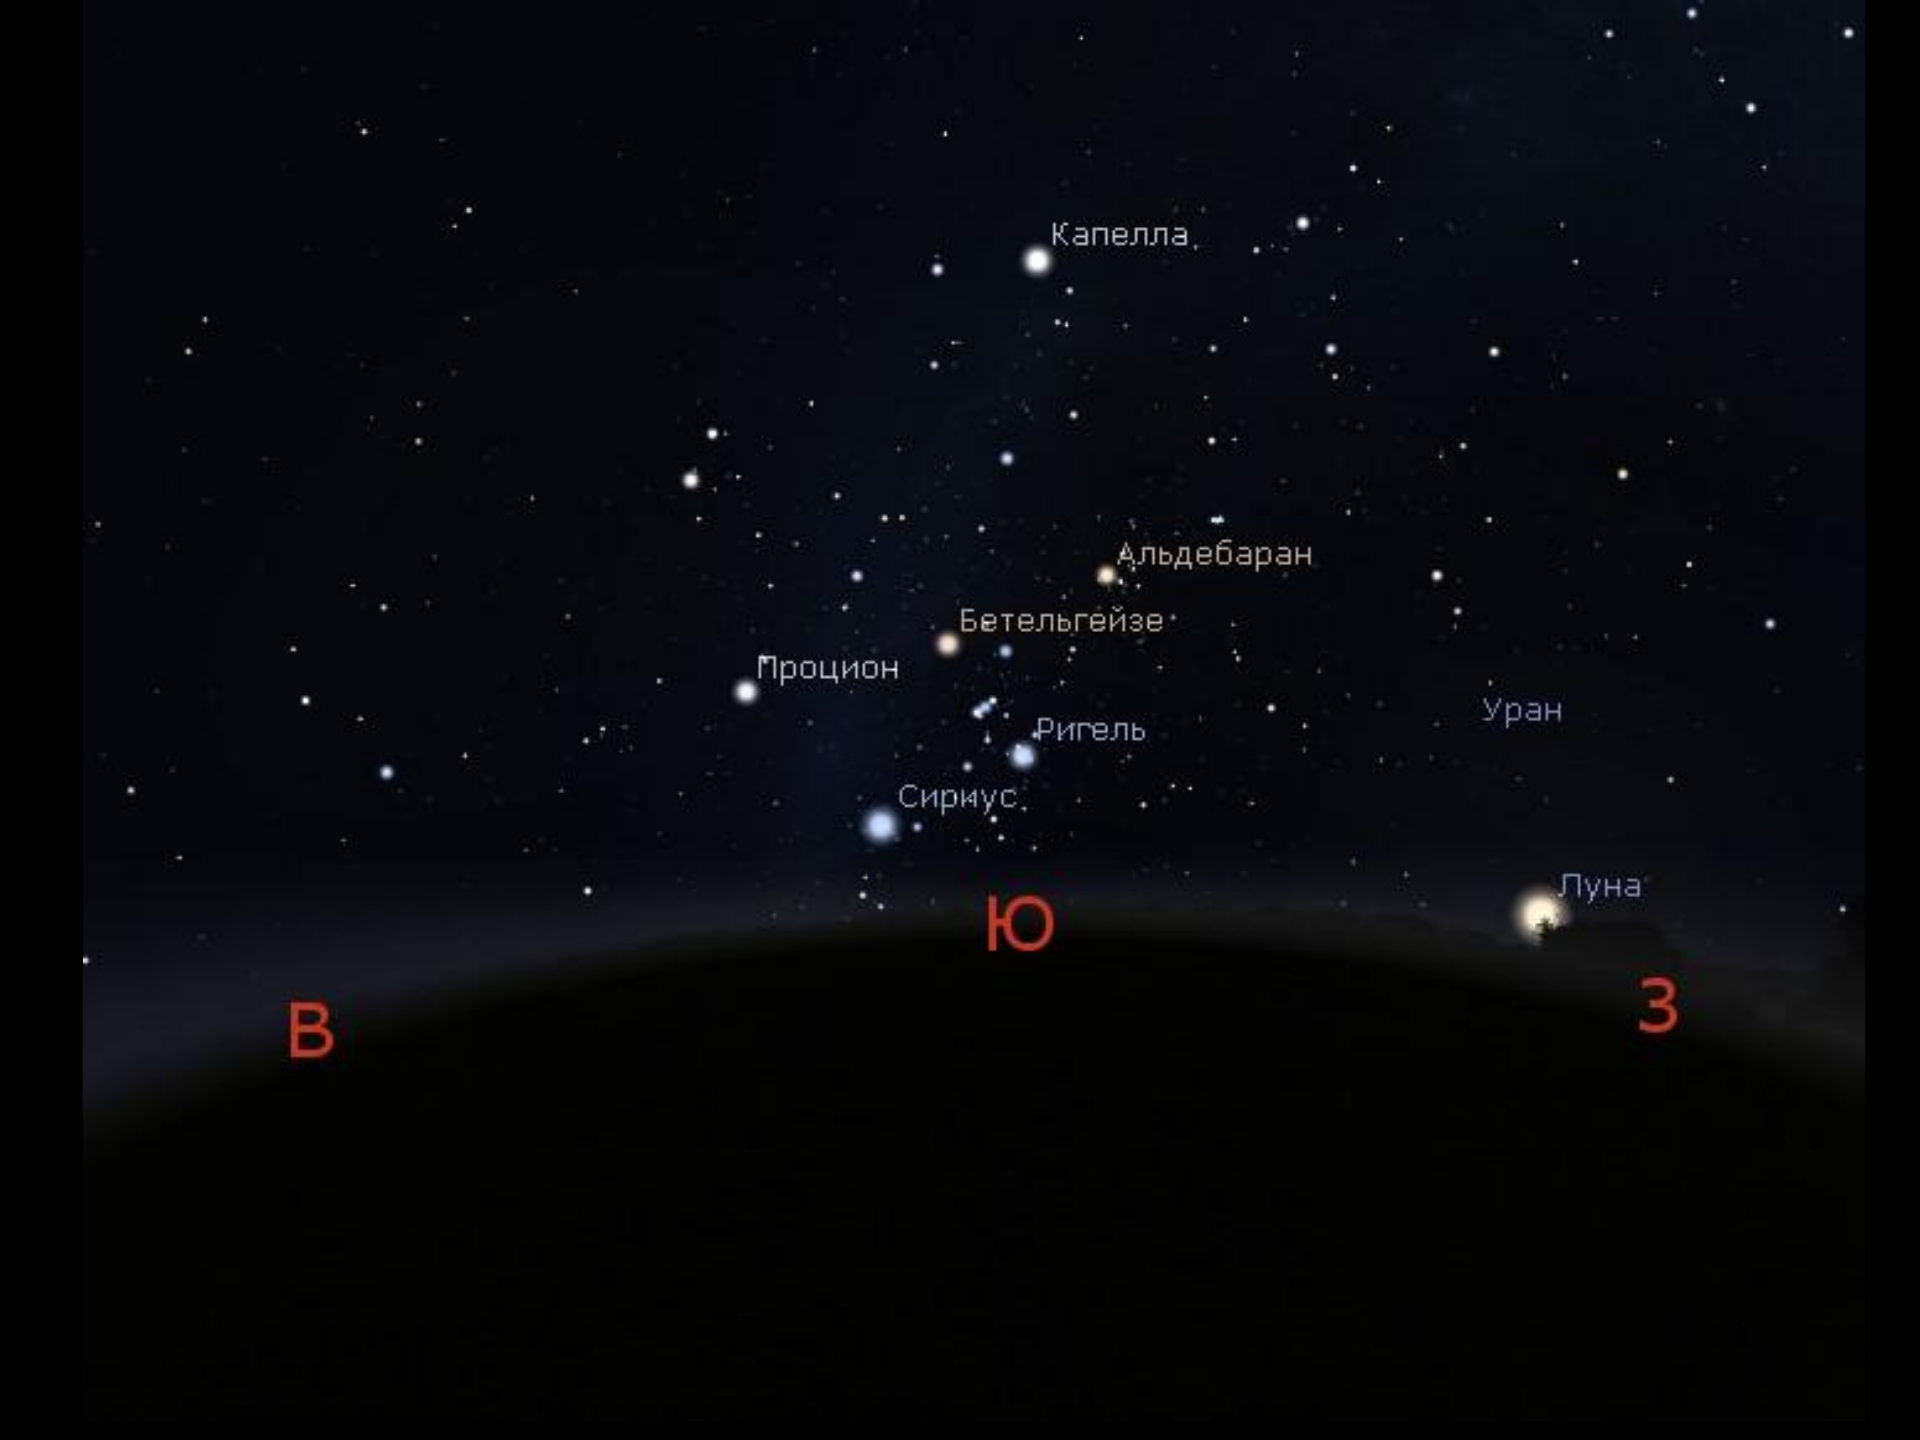

- **Луны заход 23ч 23 мин**
- **22 января**

Капелла

Альдебаран

Бетельгейзе

Процион

Ригель

Уран

Сириус

Луна

Ю

В

З

- **Вид неба в 07 ч 06 мин**
- **24 января**

Вега

Арктур

Юпитер  
Марс