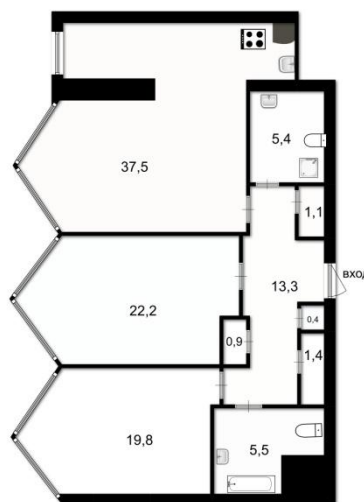

Пл. комнат: 19.8+22.2 кв.м. Пл. кухни: 37.5 кв.м.  
Высота потолка: 2.90м  
Предлагается замечательная ,светлая квартира ,  
расположенная на 6 этаже 9ти эт.дома ,вход и окна  
квартиры с закрытого ,благоустроенного двора ,  
консьерж ,охрана ,в квартире выполнен  
дизайнерский ремонт с применением качественных  
натуральных материалов .Прямая продажа!

Цена за метр =

Общая площадь = 107.5 кв.м.