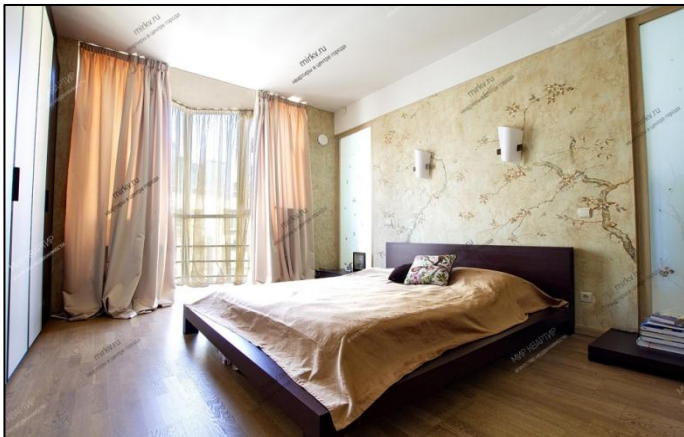

Жилой комплекс компании «Возрождение» 2006 года постройки .

Пл. комнат: 19.8+22.2 кв.м. Пл. кухни: 37.5 кв.м.
Высота потолка: 2.90м
Предлагается замечательная ,светлая квартира ,
расположенная на 6 этаже 9ти эт.дома ,вход и окна
квартиры с закрытого ,благоустроенного двора ,
консьерж ,охрана ,в квартире выполнен
дизайнерский ремонт с применением качественных
натуральных материалов .Прямая продажа!