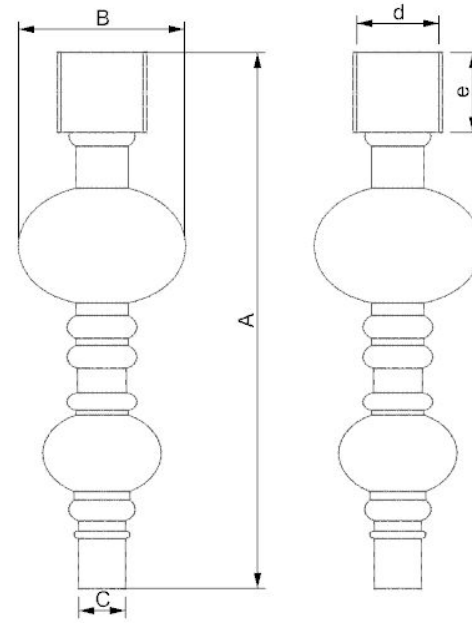

# Мебельные опоры из массива

Арт: DB208

Материал	A, мм	B, мм	C, мм	Цена, руб/шт
Бук	650	95	95	2180
Береза	650	95	95	1960

Арт: DB209

Материал	A, мм	B, мм	C, мм	Цена, руб/шт
Бук	600	150	150	2450
Береза	600	150	150	2200

Арт: DB210

Материал	A, мм	B, мм	C, мм	Цена, руб/шт
Бук	650	150	150	2040
Береза	650	150	150	1840

Арт: DB211

Материал	A, мм	B, мм	C, мм	Цена, руб/шт
Бук	730	100	100	4080
Береза	730	100	100	3670

Арт: DB212

Материал	A, мм	B, мм	C, мм	Цена, руб/шт
Бук	745	120	120	3540
Береза	745	120	120	3180

Арт: DB213

Материал	A, мм	B, мм	C, мм	Цена, руб/шт
Бук	745	120	120	3540
Береза	745	120	120	3180

Арт: DB214

Материал	A, мм	B, мм	C, мм	Цена, руб/шт
Бук	800	205	205	5440
Береза	800	205	205	4900

Арт: DB215

Материал	A, мм	B, мм	C, мм	Цена, руб/шт
Бук	770	240	240	6120
Береза	770	240	240	5640

# Мебельные опоры из массива

Арт: DB216

Материал	A, мм	B, мм	C, мм	Цена, руб/шт
Бук	840	90	90	2860
Береза	840	90	90	2570