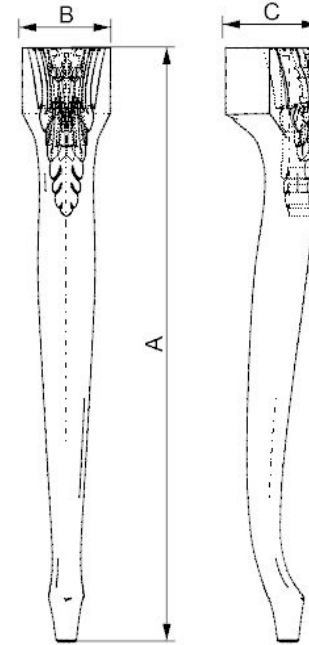

Мебельные опоры из массива

Арт: DB193

Материал	A, мм	B, мм	C, мм	Цена, руб/шт
Бук	750	110	115	2720
Береза	750	110	115	2450