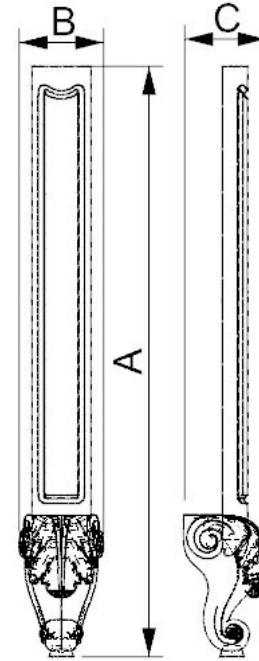

# Мебельные опоры из массива

Арт: DB191

Материал	A, мм	B, мм	C, мм	Цена, руб/шт
Бук	670	90	115	2580
Береза	670	90	115	2330

Арт: DB192

Материал	A, мм	B, мм	C, мм	Цена, руб/шт
Бук	560	80	100	2580
Береза	560	80	100	2330

# Мебельные опоры из массива

Арт: DB194

Материал	A, мм	B, мм	C, мм	Цена, руб/шт
Бук	760	150	115	4760
Береза	760	150	115	4280

# Мебельные опоры из массива

Арт: DB195

Материал	A, мм	B, мм	C, мм	Цена, руб/шт
Бук	420	70	70	1090
Береза	420	70	70	980

# Мебельные опоры из массива

Арт: DB196

Материал	A, мм	B, мм	C, мм	Цена, руб/шт
Бук	500	70	70	1840
Береза	500	70	70	1650

Арт: DB197

Материал	A, мм	B, мм	C, мм	Цена, руб/шт
Бук	500	70	70	2110
Береза	500	70	70	1900