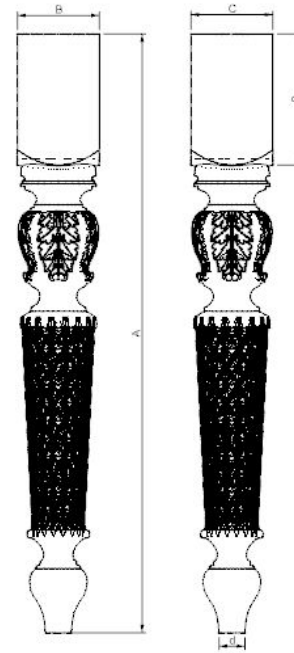

# Мебельные опоры из массива

Арт: DB207

Материал	A, мм	B, мм	C, мм	Цена, руб/шт
Бук	685	45	45	1090
Береза	685	45	45	980

# Мебельные опоры из массива

Арт: DB208

Материал	A, мм	B, мм	C, мм	Цена, руб/шт
Бук	650	95	95	2180
Береза	650	95	95	1960

Арт: DB209

Материал	A, мм	B, мм	C, мм	Цена, руб/шт
Бук	600	150	150	2450
Береза	600	150	150	2200

Арт: DB210

Материал	A, мм	B, мм	C, мм	Цена, руб/шт
Бук	650	150	150	2040
Береза	650	150	150	1840

Арт: DB211

Материал	A, мм	B, мм	C, мм	Цена, руб/шт
Бук	730	100	100	4080
Береза	730	100	100	3670

Арт: DB212

Материал	A, мм	B, мм	C, мм	Цена, руб/шт
Бук	745	120	120	3540
Береза	745	120	120	3180

Арт: DB213

Материал	A, мм	B, мм	C, мм	Цена, руб/шт
Бук	745	120	120	3540
Береза	745	120	120	3180

Арт: DB214

Материал	A, мм	B, мм	C, мм	Цена, руб/шт
Бук	800	205	205	5440
Береза	800	205	205	4900

Арт: DB215

Материал	A, мм	B, мм	C, мм	Цена, руб/шт
Бук	770	240	240	6120
Береза	770	240	240	5640