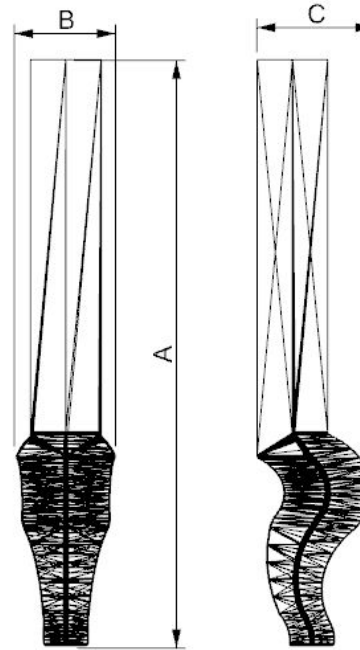

Мебельные опоры из массива

Арт: DB195

Материал	A, мм	B, мм	C, мм	Цена, руб/шт
Бук	420	70	70	1090
Береза	420	70	70	980