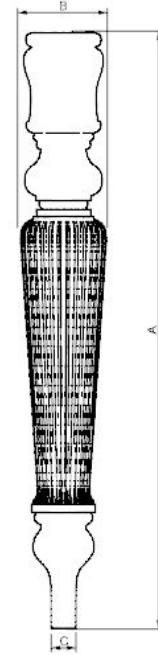

# Мебельные опоры из массива

Арт: DB189

Материал	A, мм	B, мм	C, мм	Цена, руб/шт
Бук	770	81	92	2870
Береза	770	81	92	2570

Арт: DB190

Материал	A, мм	B, мм	C, мм	Цена, руб/шт
Бук	760	100	115	3130
Береза	760	100	115	2820

# Мебельные опоры из массива

Арт: DB205

Материал	A, мм	B, мм	C, мм	Цена, руб/шт
Бук	820	60	60	1220
Береза	820	60	60	1100

# Мебельные опоры из массива

Арт: DB207

Материал	A, мм	B, мм	C, мм	Цена, руб/шт
Бук	685	45	45	1090
Береза	685	45	45	980

# Мебельные опоры из массива

Арт: DB208

Материал	A, мм	B, мм	C, мм	Цена, руб/шт
Бук	650	95	95	2180
Береза	650	95	95	1960

Арт: DB209

Материал	A, мм	B, мм	C, мм	Цена, руб/шт
Бук	600	150	150	2450
Береза	600	150	150	2200