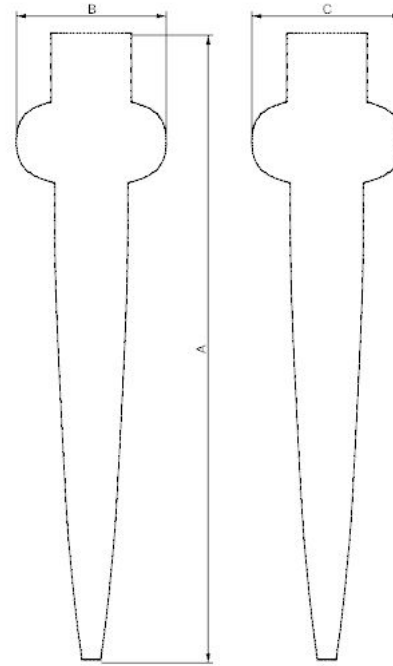

Мебельные опоры из массива

Арт: DB202

Материал	A, мм	B, мм	C, мм	Цена, руб/шт
Бук	650	155	155	1770
Береза	650	155	155	1590