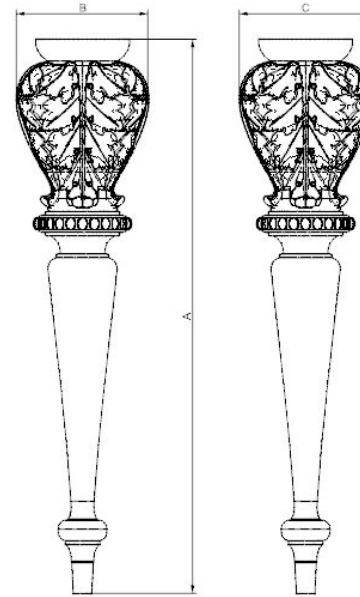

# Мебельные опоры из массива

Арт: DB195

Материал	A, мм	B, мм	C, мм	Цена, руб/шт
Бук	420	70	70	1090
Береза	420	70	70	980

# Мебельные опоры из массива

Арт: DB196

Материал	A, мм	B, мм	C, мм	Цена, руб/шт
Бук	500	70	70	1840
Береза	500	70	70	1650

Арт: DB197

Материал	A, мм	B, мм	C, мм	Цена, руб/шт
Бук	500	70	70	2110
Береза	500	70	70	1900

# Мебельные опоры из массива

Арт: DB198

Материал	A, мм	B, мм	C, мм	Цена, руб/шт
Бук	650	95	95	2040
Береза	650	95	95	1840

Арт: DB199

Материал	A, мм	B, мм	C, мм	Цена, руб/шт
Бук	680	165	165	3810
Береза	680	165	165	3430