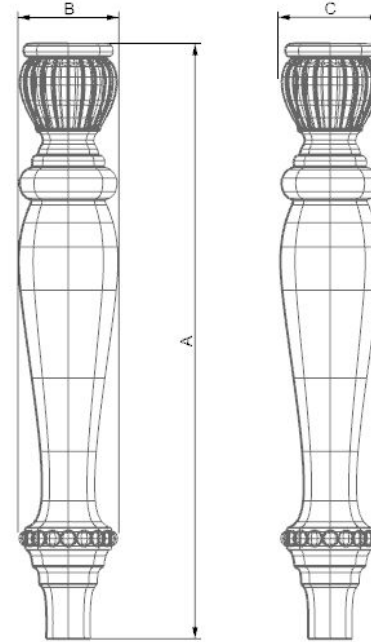

# Мебельные опоры из массива

Арт: DB198

Материал	A, мм	B, мм	C, мм	Цена, руб/шт
Бук	650	95	95	2040
Береза	650	95	95	1840

Арт: DB199

Материал	A, мм	B, мм	C, мм	Цена, руб/шт
Бук	680	165	165	3810
Береза	680	165	165	3430

# Мебельные опоры из массива

Арт: DB200

Материал	A, мм	B, мм	C, мм	Цена, руб/шт
Бук	380	60	60	1090
Береза	380	60	60	980

# Мебельные опоры из массива

Арт: DB201

Материал	A, мм	B, мм	C, мм	Цена, руб/шт
Бук	500	85	85	1220
Береза	500	85	85	1100