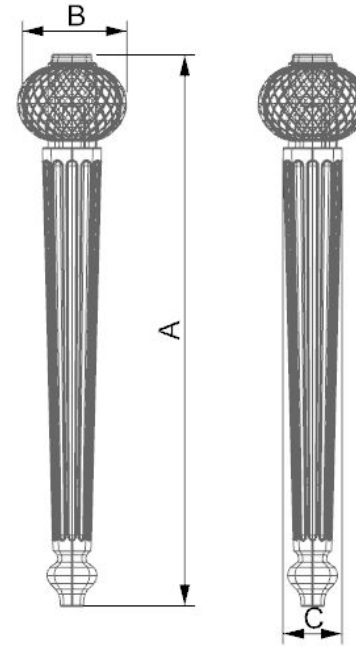

# Мебельные опоры из массива

Арт: DB202

Материал	A, мм	B, мм	C, мм	Цена, руб/шт
Бук	650	155	155	1770
Береза	650	155	155	1590

Арт: DB203

Материал	A, мм	B, мм	C, мм	Цена, руб/шт
Бук	650	50	50	960
Береза	650	50	50	850

Арт: DB204

Материал	A, мм	B, мм	C, мм	Цена, руб/шт
Бук	650	130	130	3400
Береза	650	130	130	3060