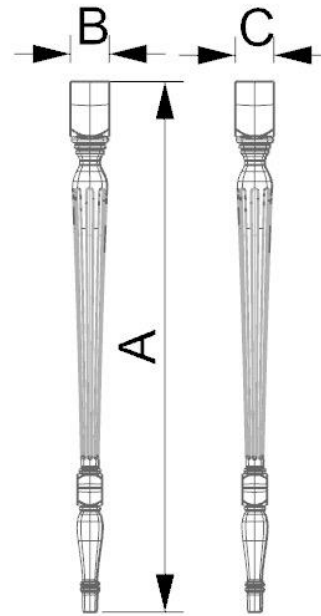

Мебельные опоры из массива

Арт: DB205

Материал	A, мм	B, мм	C, мм	Цена, руб/шт
Бук	820	60	60	1220
Береза	820	60	60	1100