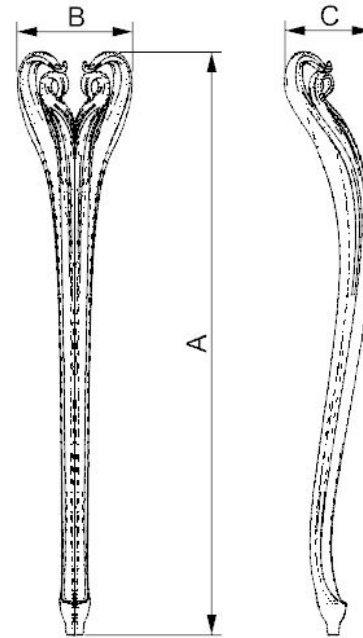

# Мебельные опоры из массива

Арт: DB191

Материал	A, мм	B, мм	C, мм	Цена, руб/шт
Бук	670	90	115	2580
Береза	670	90	115	2330

Арт: DB192

Материал	A, мм	B, мм	C, мм	Цена, руб/шт
Бук	560	80	100	2580
Береза	560	80	100	2330

# Мебельные опоры из массива

Арт: DB193

Материал	A, мм	B, мм	C, мм	Цена, руб/шт
Бук	750	110	115	2720
Береза	750	110	115	2450

# Мебельные опоры из массива

Арт: DB194

Материал	A, мм	B, мм	C, мм	Цена, руб/шт
Бук	760	150	115	4760
Береза	760	150	115	4280