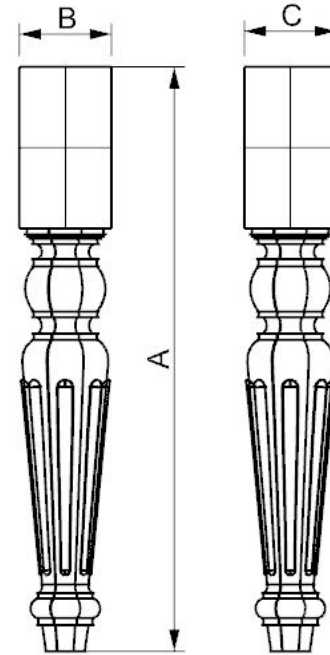

# Мебельные опоры из массива

Арт: DB198

Материал	A, мм	B, мм	C, мм	Цена, руб/шт
Бук	650	95	95	2040
Береза	650	95	95	1840

Арт: DB199

Материал	A, мм	B, мм	C, мм	Цена, руб/шт
Бук	680	165	165	3810
Береза	680	165	165	3430

# Мебельные опоры из массива

Арт: DB200

Материал	A, мм	B, мм	C, мм	Цена, руб/шт
Бук	380	60	60	1090
Береза	380	60	60	980