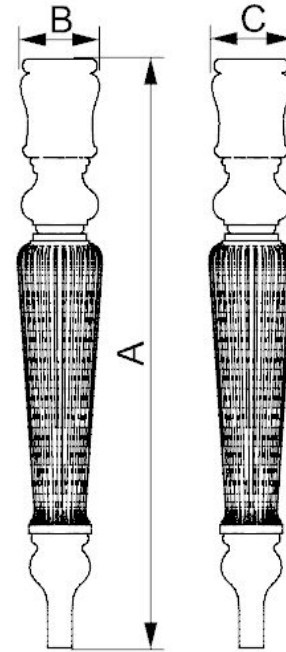

# Мебельные опоры из массива

Арт: DB196

Материал	A, мм	B, мм	C, мм	Цена, руб/шт
Бук	500	70	70	1840
Береза	500	70	70	1650

Арт: DB197

Материал	A, мм	B, мм	C, мм	Цена, руб/шт
Бук	500	70	70	2110
Береза	500	70	70	1900

# Мебельные опоры из массива

Арт: DB198

Материал	A, мм	B, мм	C, мм	Цена, руб/шт
Бук	650	95	95	2040
Береза	650	95	95	1840

Арт: DB199

Материал	A, мм	B, мм	C, мм	Цена, руб/шт
Бук	680	165	165	3810
Береза	680	165	165	3430