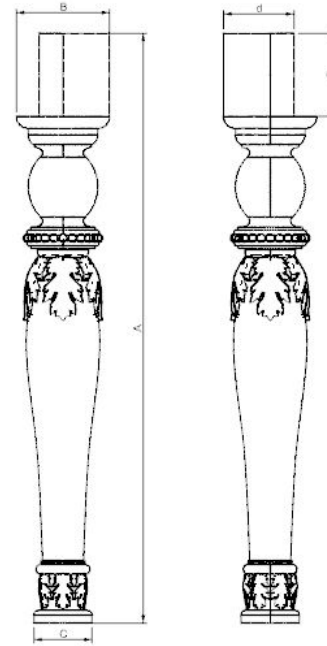

# Мебельные опоры из массива

Арт: DB207

Материал	A, мм	B, мм	C, мм	Цена, руб/шт
Бук	685	45	45	1090
Береза	685	45	45	980

# Мебельные опоры из массива

Арт: DB208

Материал	A, мм	B, мм	C, мм	Цена, руб/шт
Бук	650	95	95	2180
Береза	650	95	95	1960

Арт: DB209

Материал	A, мм	B, мм	C, мм	Цена, руб/шт
Бук	600	150	150	2450
Береза	600	150	150	2200

Арт: DB210

Материал	A, мм	B, мм	C, мм	Цена, руб/шт
Бук	650	150	150	2040
Береза	650	150	150	1840

Арт: DB211

Материал	A, мм	B, мм	C, мм	Цена, руб/шт
Бук	730	100	100	4080
Береза	730	100	100	3670

Арт: DB212

Материал	A, мм	B, мм	C, мм	Цена, руб/шт
Бук	745	120	120	3540
Береза	745	120	120	3180

Арт: DB213

Материал	A, мм	B, мм	C, мм	Цена, руб/шт
Бук	745	120	120	3540
Береза	745	120	120	3180

Арт: DB214

Материал	A, мм	B, мм	C, мм	Цена, руб/шт
Бук	800	205	205	5440
Береза	800	205	205	4900

Арт: DB215

Материал	A, мм	B, мм	C, мм	Цена, руб/шт
Бук	770	240	240	6120
Береза	770	240	240	5640