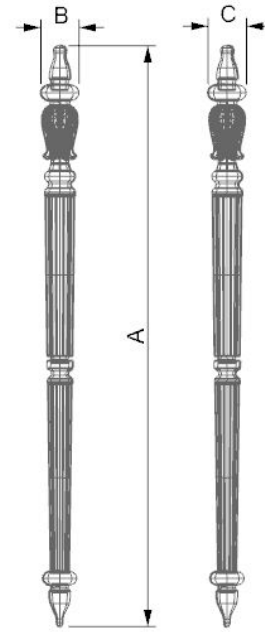

Арт: DB204

Материал	A, мм	B, мм	C, мм	Цена, руб/шт
Бук	650	130	130	3400
Береза	650	130	130	3060

# Мебельные опоры из массива

Арт: DB205

Материал	A, мм	B, мм	C, мм	Цена, руб/шт
Бук	820	60	60	1220
Береза	820	60	60	1100

# Мебельные опоры из массива

Арт: DB207

Материал	A, мм	B, мм	C, мм	Цена, руб/шт
Бук	685	45	45	1090
Береза	685	45	45	980

# Мебельные опоры из массива

Арт: DB208

Материал	A, мм	B, мм	C, мм	Цена, руб/шт
Бук	650	95	95	2180
Береза	650	95	95	1960

Арт: DB209

Материал	A, мм	B, мм	C, мм	Цена, руб/шт
Бук	600	150	150	2450
Береза	600	150	150	2200