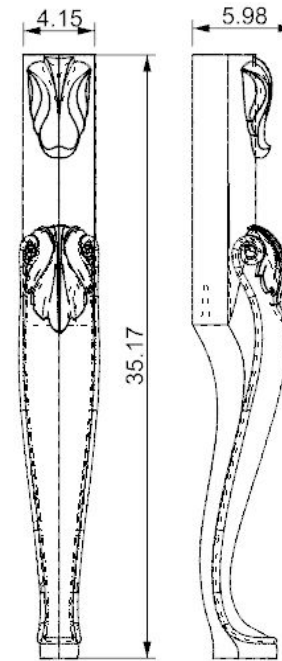

# Мебельные опоры из массива

Арт: DB188

Материал	A, мм	B, мм	C, мм	Цена, руб/шт
Бук	500	90	125	2310
Береза	500	90	125	2080

# Мебельные опоры из массива

Арт: DB189

Материал	A, мм	B, мм	C, мм	Цена, руб/шт
Бук	770	81	92	2870
Береза	770	81	92	2570

Арт: DB190

Материал	A, мм	B, мм	C, мм	Цена, руб/шт
Бук	760	100	115	3130
Береза	760	100	115	2820

# Мебельные опоры из массива

Арт: DB191

Материал	A, мм	B, мм	C, мм	Цена, руб/шт
Бук	670	90	115	2580
Береза	670	90	115	2330

Арт: DB192

Материал	A, мм	B, мм	C, мм	Цена, руб/шт
Бук	560	80	100	2580
Береза	560	80	100	2330