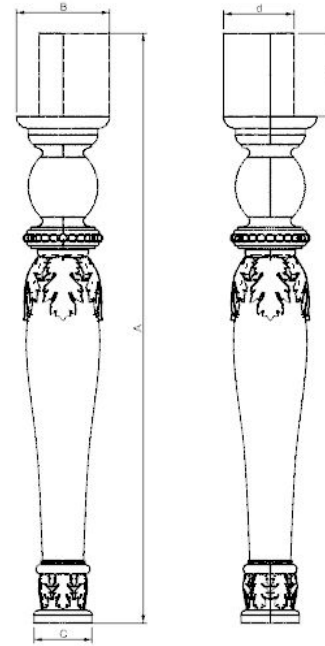

# Мебельные опоры из массива

Арт: DB207

Материал	A, мм	B, мм	C, мм	Цена, руб/шт
Бук	685	45	45	1090
Береза	685	45	45	980

# Мебельные опоры из массива

Арт: DB208

Материал	A, мм	B, мм	C, мм	Цена, руб/шт
Бук	650	95	95	2180
Береза	650	95	95	1960

Арт: DB209

Материал	A, мм	B, мм	C, мм	Цена, руб/шт
Бук	600	150	150	2450
Береза	600	150	150	2200

Арт: DB210

Материал	A, мм	B, мм	C, мм	Цена, руб/шт
Бук	650	150	150	2040
Береза	650	150	150	1840

Арт: DB211

Материал	A, мм	B, мм	C, мм	Цена, руб/шт
Бук	730	100	100	4080
Береза	730	100	100	3670

Арт: DB212

Материал	A, мм	B, мм	C, мм	Цена, руб/шт
Бук	745	120	120	3540
Береза	745	120	120	3180

Арт: DB213

Материал	A, мм	B, мм	C, мм	Цена, руб/шт
Бук	745	120	120	3540
Береза	745	120	120	3180

Арт: DB214

Материал	A, мм	B, мм	C, мм	Цена, руб/шт
Бук	800	205	205	5440
Береза	800	205	205	4900

Арт: DB215

Материал	A, мм	B, мм	C, мм	Цена, руб/шт
Бук	770	240	240	6120
Береза	770	240	240	5640