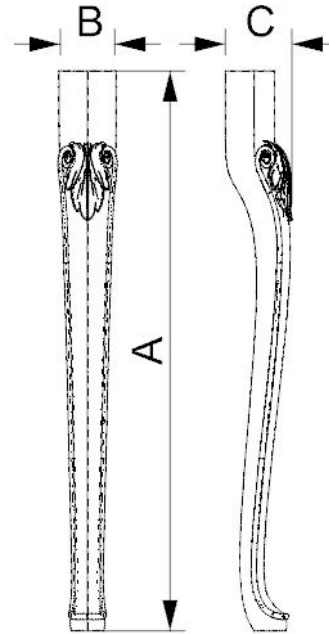

# Мебельные опоры из массива

Арт: DB188

Материал	A, мм	B, мм	C, мм	Цена, руб/шт
Бук	500	90	125	2310
Береза	500	90	125	2080

# Мебельные опоры из массива

Арт: DB189

Материал	A, мм	B, мм	C, мм	Цена, руб/шт
Бук	770	81	92	2870
Береза	770	81	92	2570

Арт: DB190

Материал	A, мм	B, мм	C, мм	Цена, руб/шт
Бук	760	100	115	3130
Береза	760	100	115	2820