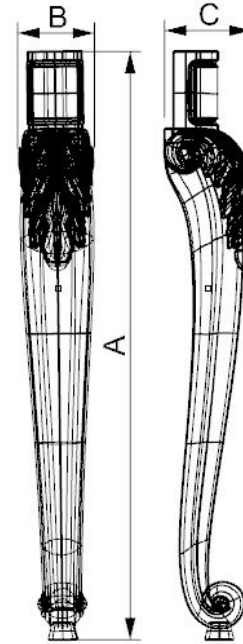

# Мебельные опоры из массива

Арт: DB188

Материал	A, мм	B, мм	C, мм	Цена, руб/шт
Бук	500	90	125	2310
Береза	500	90	125	2080

# Мебельные опоры из массива

Арт: DB189

Материал	A, мм	B, мм	C, мм	Цена, руб/шт
Бук	770	81	92	2870
Береза	770	81	92	2570

Арт: DB190

Материал	A, мм	B, мм	C, мм	Цена, руб/шт
Бук	760	100	115	3130
Береза	760	100	115	2820

# Мебельные опоры из массива

Арт: DB191

Материал	A, мм	B, мм	C, мм	Цена, руб/шт
Бук	670	90	115	2580
Береза	670	90	115	2330

Арт: DB192

Материал	A, мм	B, мм	C, мм	Цена, руб/шт
Бук	560	80	100	2580
Береза	560	80	100	2330