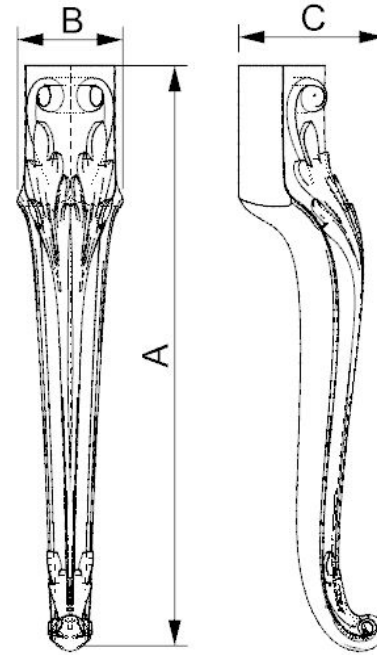

# Мебельные опоры из массива

Арт: DB188

Материал	A, мм	B, мм	C, мм	Цена, руб/шт
Бук	500	90	125	2310
Береза	500	90	125	2080

# Мебельные опоры из массива

Арт: DB189

Материал	A, мм	B, мм	C, мм	Цена, руб/шт
Бук	770	81	92	2870
Береза	770	81	92	2570

Арт: DB190

Материал	A, мм	B, мм	C, мм	Цена, руб/шт
Бук	760	100	115	3130
Береза	760	100	115	2820