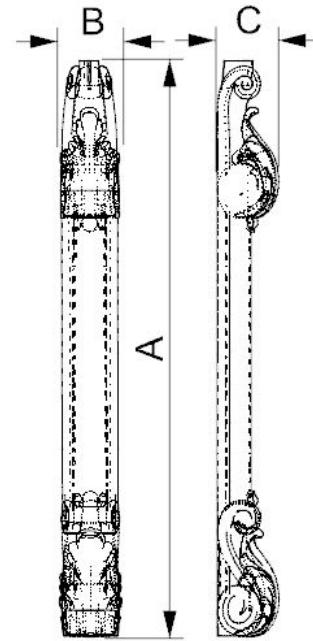

# Мебельные опоры из массива

Арт: DB208

Материал	A, мм	B, мм	C, мм	Цена, руб/шт
Бук	650	95	95	2180
Береза	650	95	95	1960

Арт: DB209

Материал	A, мм	B, мм	C, мм	Цена, руб/шт
Бук	600	150	150	2450
Береза	600	150	150	2200

Арт: DB210

Материал	A, мм	B, мм	C, мм	Цена, руб/шт
Бук	650	150	150	2040
Береза	650	150	150	1840

Арт: DB211

Материал	A, мм	B, мм	C, мм	Цена, руб/шт
Бук	730	100	100	4080
Береза	730	100	100	3670

Арт: DB212

Материал	A, мм	B, мм	C, мм	Цена, руб/шт
Бук	745	120	120	3540
Береза	745	120	120	3180

Арт: DB213

Материал	A, мм	B, мм	C, мм	Цена, руб/шт
Бук	745	120	120	3540
Береза	745	120	120	3180

Арт: DB214

Материал	A, мм	B, мм	C, мм	Цена, руб/шт
Бук	800	205	205	5440
Береза	800	205	205	4900

Арт: DB215

Материал	A, мм	B, мм	C, мм	Цена, руб/шт
Бук	770	240	240	6120
Береза	770	240	240	5640

# Мебельные опоры из массива

Арт: DB216

Материал	A, мм	B, мм	C, мм	Цена, руб/шт
Бук	840	90	90	2860
Береза	840	90	90	2570