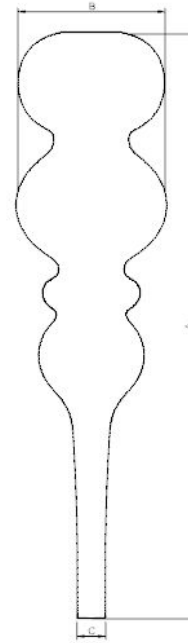

# Мебельные опоры из массива

Арт: DB207

Материал	A, мм	B, мм	C, мм	Цена, руб/шт
Бук	685	45	45	1090
Береза	685	45	45	980

# Мебельные опоры из массива

Арт: DB208

Материал	A, мм	B, мм	C, мм	Цена, руб/шт
Бук	650	95	95	2180
Береза	650	95	95	1960

Арт: DB209

Материал	A, мм	B, мм	C, мм	Цена, руб/шт
Бук	600	150	150	2450
Береза	600	150	150	2200

Арт: DB210

Материал	A, мм	B, мм	C, мм	Цена, руб/шт
Бук	650	150	150	2040
Береза	650	150	150	1840

Арт: DB211

Материал	A, мм	B, мм	C, мм	Цена, руб/шт
Бук	730	100	100	4080
Береза	730	100	100	3670

Арт: DB212

Материал	A, мм	B, мм	C, мм	Цена, руб/шт
Бук	745	120	120	3540
Береза	745	120	120	3180

Арт: DB213

Материал	A, мм	B, мм	C, мм	Цена, руб/шт
Бук	745	120	120	3540
Береза	745	120	120	3180

Арт: DB214

Материал	A, мм	B, мм	C, мм	Цена, руб/шт
Бук	800	205	205	5440
Береза	800	205	205	4900

Арт: DB215

Материал	A, мм	B, мм	C, мм	Цена, руб/шт
Бук	770	240	240	6120
Береза	770	240	240	5640