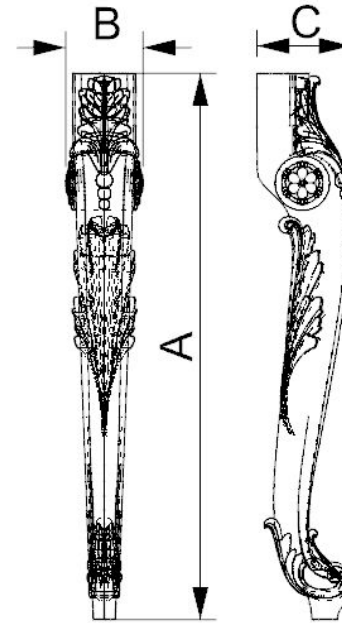

# Мебельные опоры из массива

Арт: DB188

Материал	A, мм	B, мм	C, мм	Цена, руб/шт
Бук	500	90	125	2310
Береза	500	90	125	2080

# Мебельные опоры из массива

Арт: DB189

Материал	A, мм	B, мм	C, мм	Цена, руб/шт
Бук	770	81	92	2870
Береза	770	81	92	2570

Арт: DB190

Материал	A, мм	B, мм	C, мм	Цена, руб/шт
Бук	760	100	115	3130
Береза	760	100	115	2820

# Мебельные опоры из массива

Арт: DB191

Материал	A, мм	B, мм	C, мм	Цена, руб/шт
Бук	670	90	115	2580
Береза	670	90	115	2330

Арт: DB192

Материал	A, мм	B, мм	C, мм	Цена, руб/шт
Бук	560	80	100	2580
Береза	560	80	100	2330