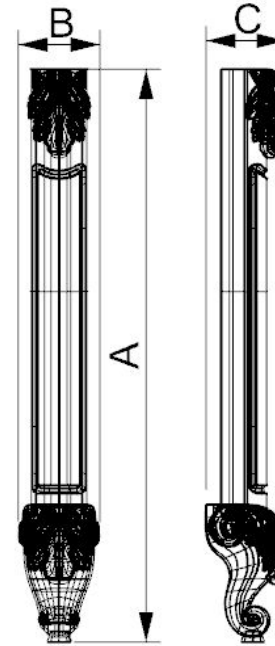

Арт: DB197

Материал	A, мм	B, мм	C, мм	Цена, руб/шт
Бук	500	70	70	2110
Береза	500	70	70	1900