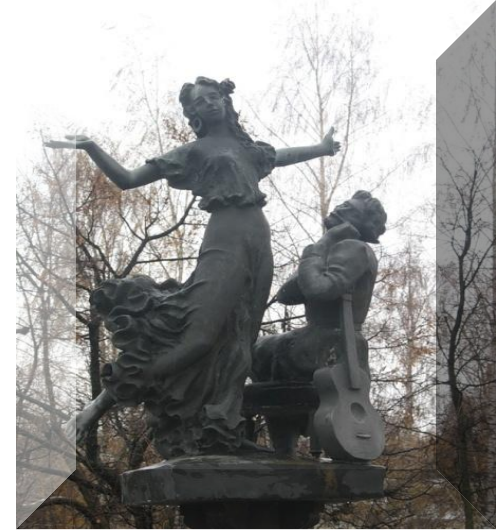

## Памятник Дон Кихоту и Санчо Пансе

Памятник герою народных легенд  
Ходже Насреддину в Бухаре

**Памятник Крокодилу Гене и его друзьям**

# Н.С. Лесков и его герои