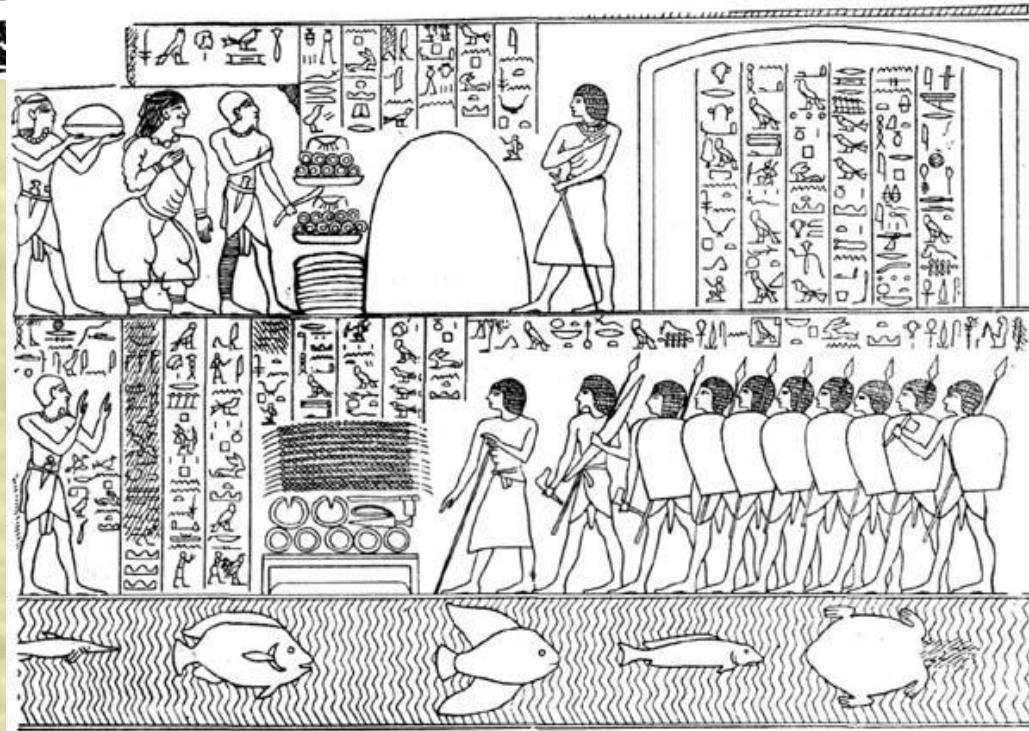

A composite image of ancient Egyptian monuments. In the foreground, the head of the Great Sphinx is visible on the left, and a smaller sphinx is on the right. In the background, there are several pyramids and a temple with large seated statues. The scene is set in a desert under a blue sky.

ПИРАМИДЫ

Total Video Computer
<http://effectmatrix.com>

-
- САКАРА.
Ступенчатая пирамида.
 - Архитектор Имхотеп

- Гиза. Пирамиды Хеопса (Хуфу), Хефрена (Хафра), Менкерина (Менкаура).

- Пирамида Хеопса. Высота 147 м, площадь 5 га, вес одного блока 2,5 – 3 тонны.

Пропорции комплекса больших пирамид в Гизе

ГРОБНИЦА ХАТШЕПСУТ

- Путешествие в страну Пунт

ГРОБНИЦА ТУТАНХАМОНА

- Лорд Карнавон и Говард Картер

**Разрез гробницы
Тутанхамона**

- 1 Коридор
- 2 Антикамера
- 3 Пристройка
- 4 Сокровищница
- 5 Погребальная камера