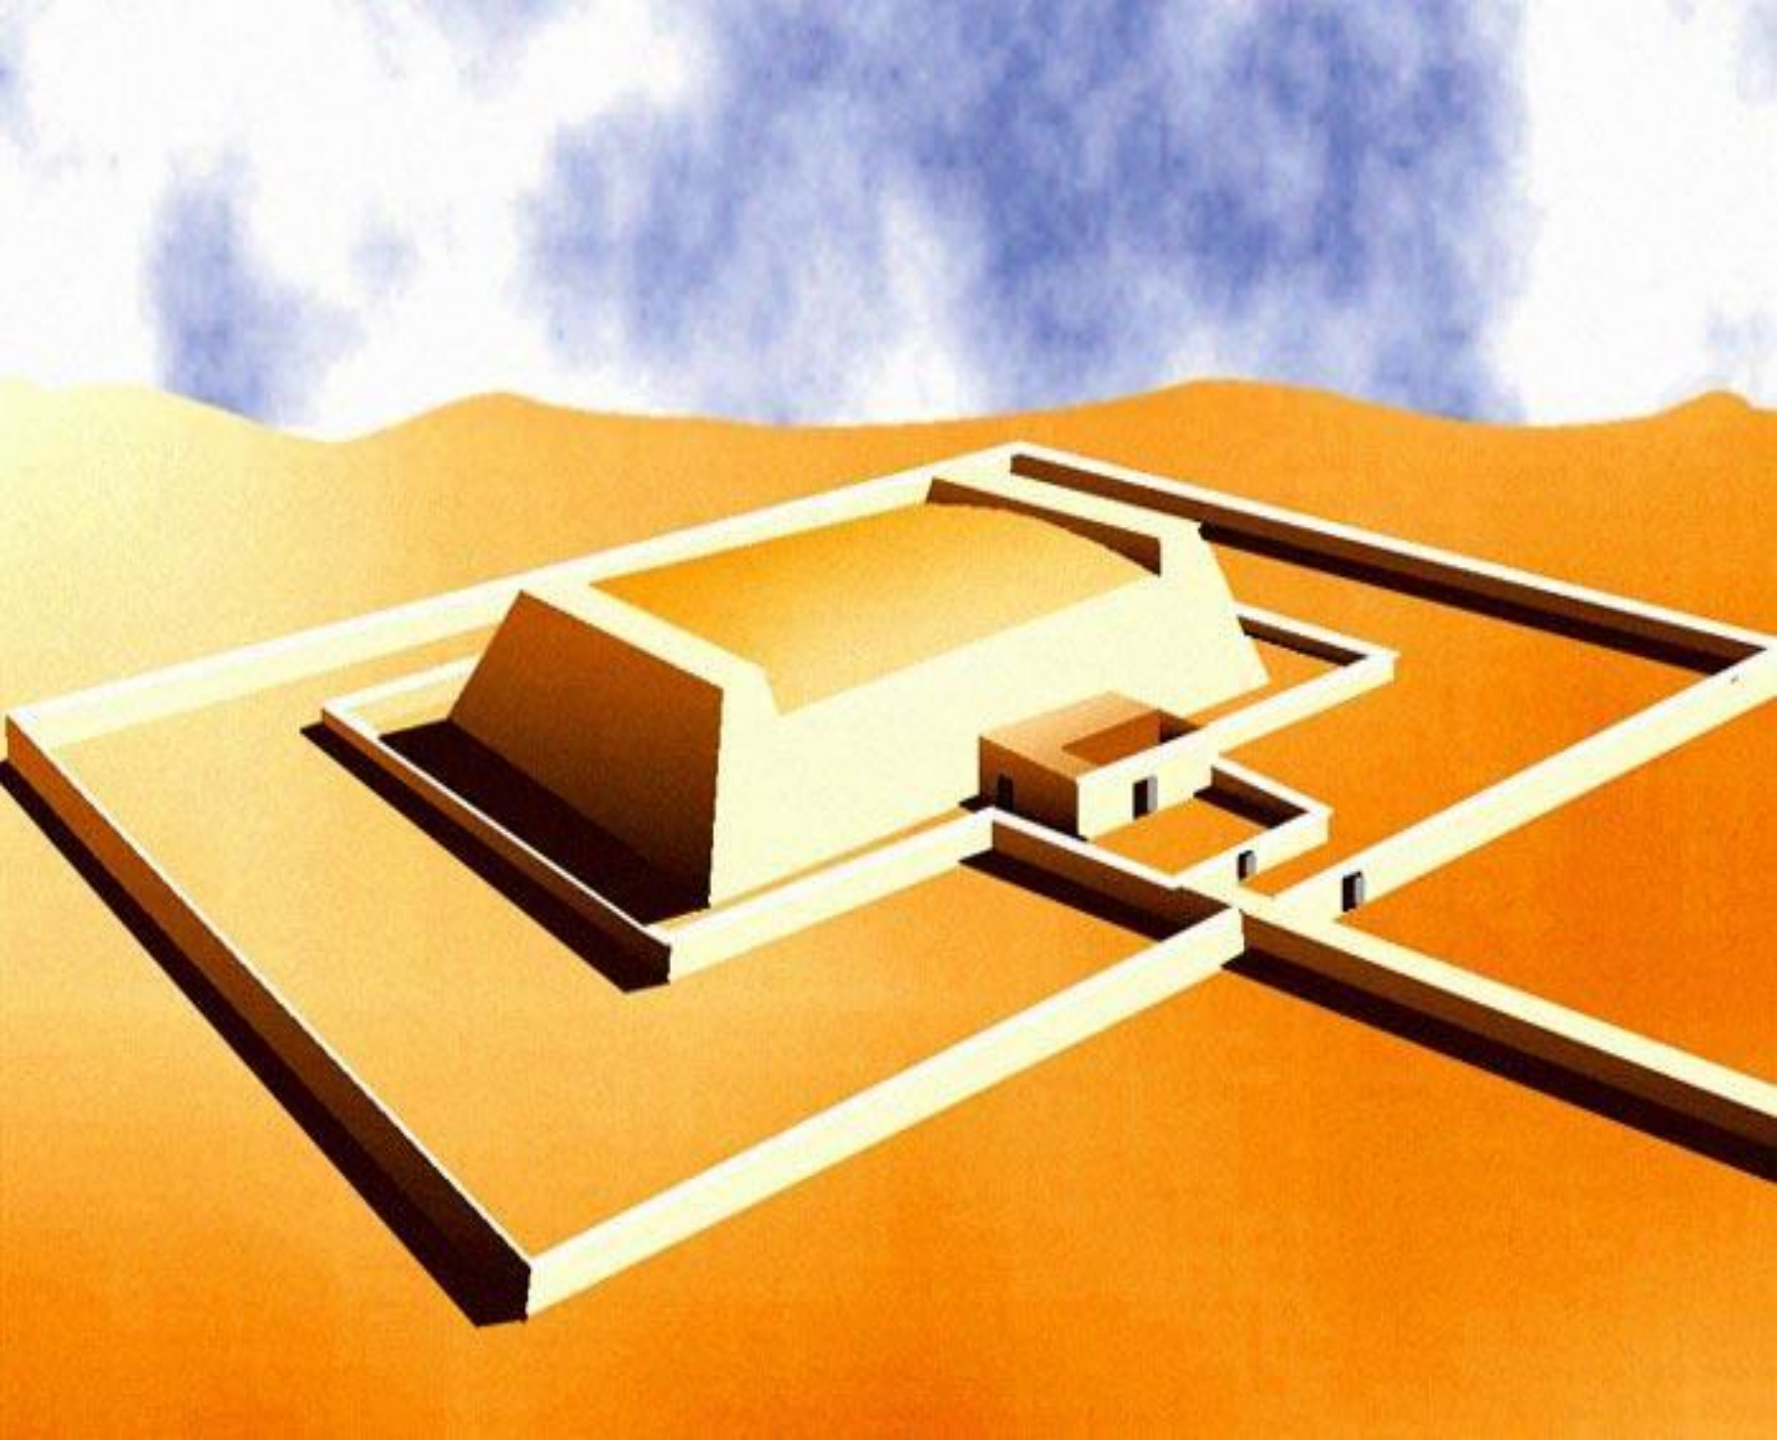

A composite image of ancient Egyptian monuments. In the foreground, the head of the Great Sphinx is visible on the left, and a smaller sphinx is on the right. In the background, there are several pyramids and a temple with large seated statues. The scene is set in a desert under a blue sky.

Древний Египет

Гробницы фараонов

МАСТАБА

От мастабы до ступенчатой пирамиды

1. Первые могилы были ямами в песке.

2. Позднее насыпали могильный холм.

3. За ними следовали глинобитные усыпальницы. Царские мастабы по размеру превышали мастабы знатных людей.

ПИРАМИДЫ

Total Video Computer
<http://effectmatrix.com>

-
- САКАРА.
Ступенчатая пирамида.
 - Архитектор Имхотеп

- Гиза. Пирамиды Хеопса (Хуфу), Хефрена (Хафра), Менкерина (Менкаура).

- Пирамида Хеопса. Высота 147 м, площадь 5 га, вес одного блока 2,5 – 3 тонны.