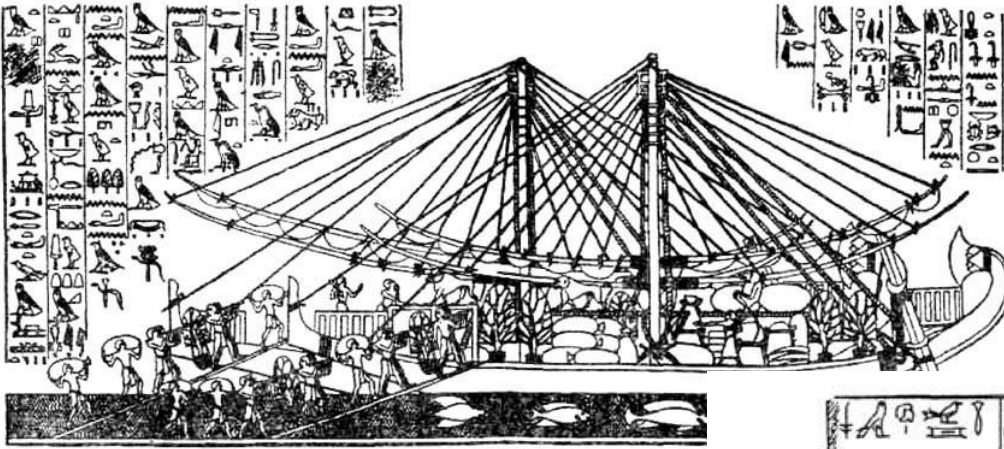

ПИРАМИДЫ

Total Video Computer
<http://effectmatrix.com>

-
- САКАРА.
Ступенчатая пирамида.
 - Архитектор Имхотеп

- Гиза. Пирамиды Хеопса (Хуфу), Хефрена (Хафра), Менкерина (Менкаура).

- Пирамида Хеопса. Высота 147 м, площадь 5 га, вес одного блока 2,5 – 3 тонны.

Пропорции комплекса больших пирамид в Гизе

ГРОБНИЦА ХАТШЕПСУТ

- Путешествие в страну Пунт

ГРОБНИЦА ТУТАНХАМОНА

- Лорд Карнавон и Говард Картер

**Разрез гробницы
Тутанхамона**

- 1 Коридор
- 2 Антикамера
- 3 Пристройка
- 4 Сокровищница
- 5 Погребальная камера