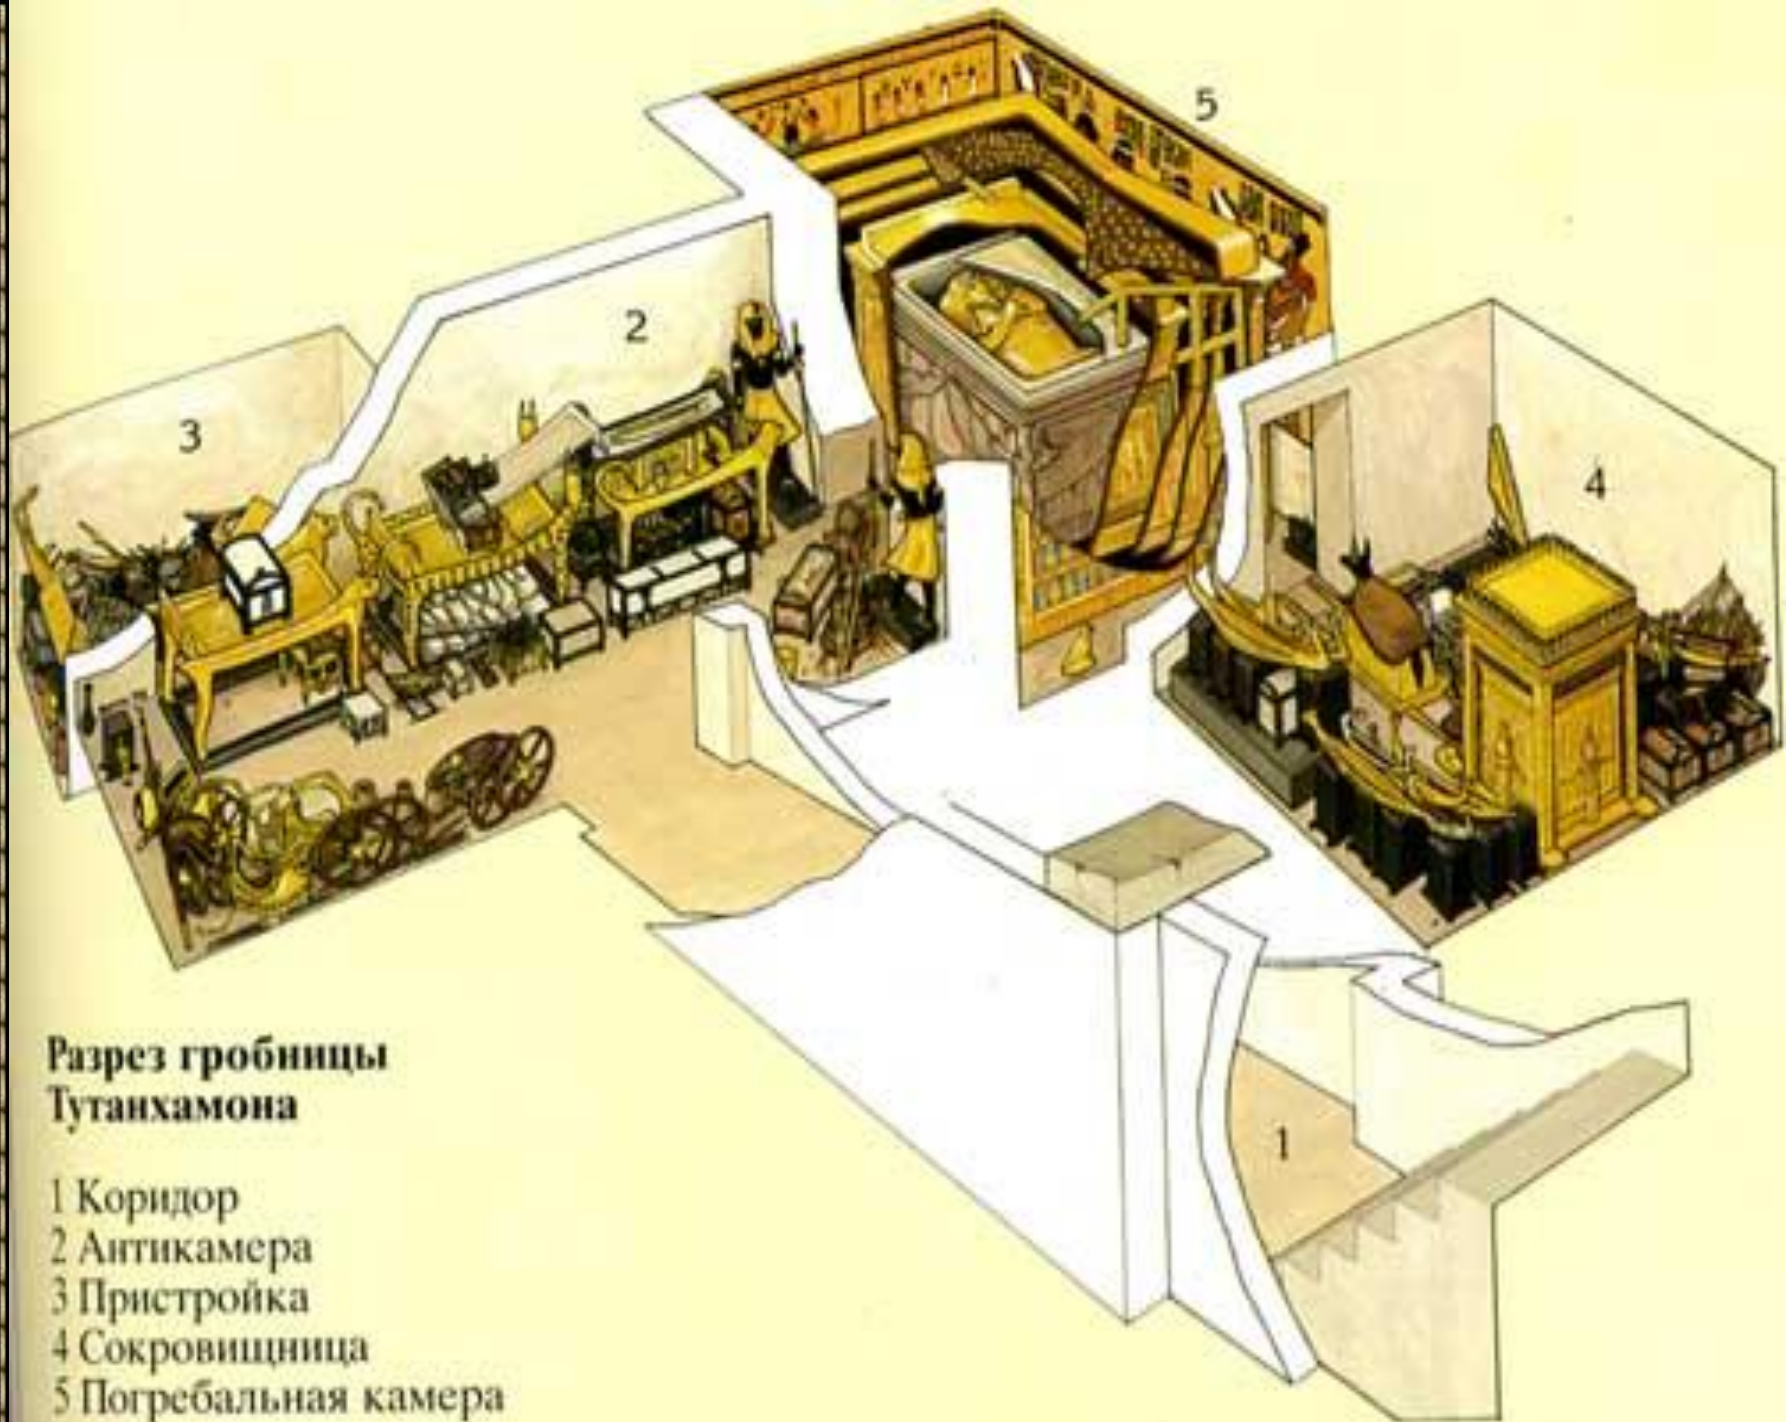

ПИРАМИДЫ

Total Video Computer
<http://effectmatrix.com>

-
- САКАРА.
Ступенчатая пирамида.
 - Архитектор Имхотеп

- Гиза. Пирамиды Хеопса (Хуфу), Хефрена (Хафра), Менкерина (Менкаура).

- Пирамида Хеопса. Высота 147 м, площадь 5 га, вес одного блока 2,5 – 3 тонны.

Пропорции комплекса больших пирамид в Гизе

ГРОБНИЦА ХАТШЕПСУТ

- Путешествие в страну Пунт

ГРОБНИЦА ТУТАНХАМОНА

- Лорд Карнавон и Говард Картер

**Разрез гробницы
Тутанхамона**

- 1 Коридор
- 2 Антикамера
- 3 Пристройка
- 4 Сокровищница
- 5 Погребальная камера