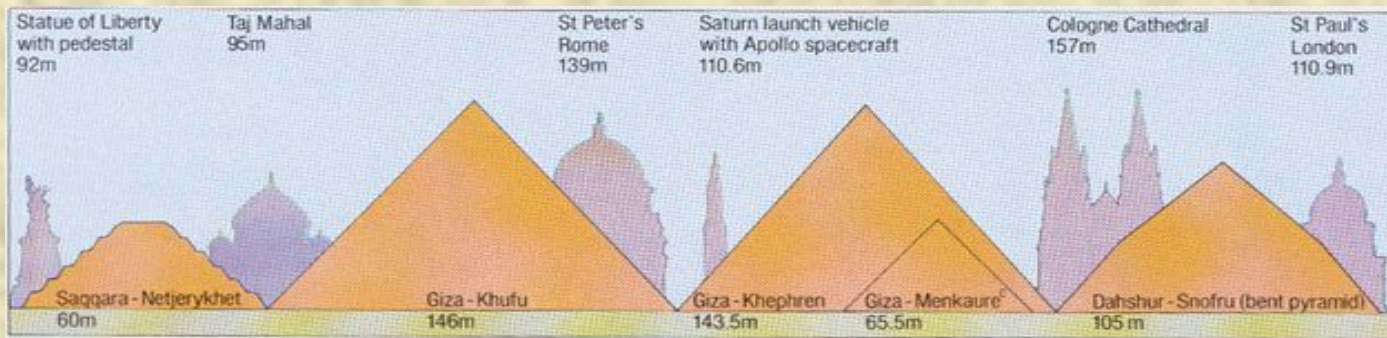

Древний Египет

Гробницы фараонов

МАСТАБА

От мастабы до ступенчатой пирамиды

1. Первые могилы были ямами в песке.

2. Позднее насыпали могильный холм.

3. За ними следовали глинобитные усыпальницы. Царские мастабы по размеру превышали мастабы знатных людей.

ПИРАМИДЫ

Total Video Computer
<http://effectmatrix.com>

-
- САКАРА.
Ступенчатая пирамида.
 - Архитектор Имхотеп

- Гиза. Пирамиды Хеопса (Хуфу), Хефрена (Хафра), Менкерина (Менкаура).

- Пирамида Хеопса. Высота 147 м, площадь 5 га, вес одного блока 2,5 – 3 тонны.