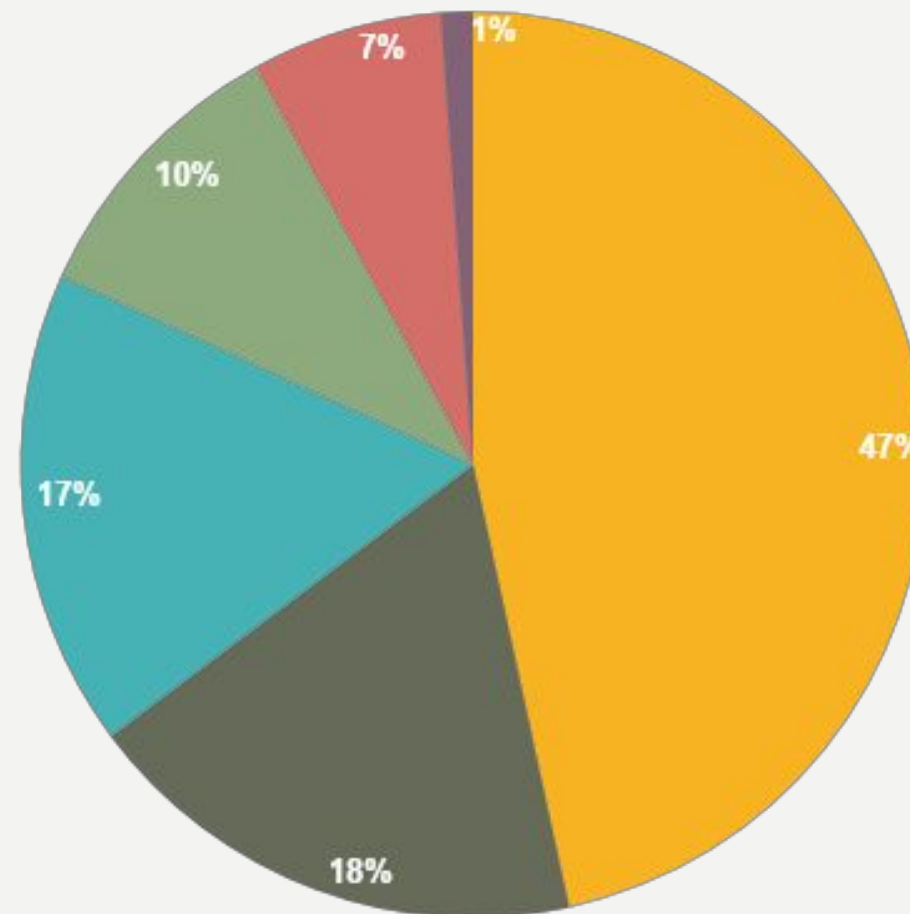

САЛЛИ И ЕЁ ДРУЗЬЯ

2017-2018

Канал **Салли и её
Друзья** был создан
21 апреля 2017 года.

Салли – это собака
которой и посвящён
канал.

**ГЛАВНОЕ УЧАСТИЕ
ПРИНИМАЮТ**

ОВЧИННИКОВА АННА

- 2 Хозяйка Салли
- Создатель канала
- Монтажёр
- Владелец
камеры
- Администратор
официальной
группы

ВАСИЛЬКОВА ЯНА

- Модератор канала
- Ведущая стримов
и влогов
- Редактор
официальной
группы
- Создатель 2
канала

И ДРУГИЕ

**ЛИЗА, ИЛЬЯ, НИКИТА,
КРИСТИНА И Т. Д.**

□ Снимаются

□ Дурачатся

Когда мы снимаем видео

Летом Весной Осенью Зимой

Что мы чаще всего снимаем

Влоги Коно блог Музыкальные видео Стримы DIY Скетчи

Наши подписчики

Беларусь Россия США Австралия Казастан

ФОТОГРАФИИ САЛЛИ ЕСТЬ В ЯНДЕКСЕ

МАЛЕНЬКАЯ САЛЛИ