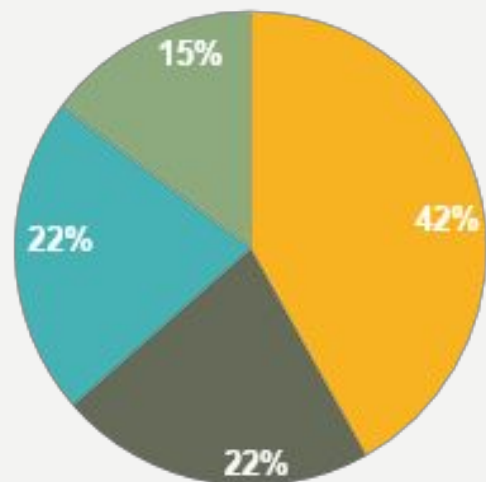

ВАСИЛЬКОВА ЯНА

- Модератор канала
- Ведущая стримов
и влогов
- Редактор
официальной
группы
- Создатель 2
канала

И ДРУГИЕ

**ЛИЗА, ИЛЬЯ, НИКИТА,
КРИСТИНА И Т. Д.**

□ Снимаются

□ Дурачатся

Когда мы снимаем видео

Летом Весной Осенью Зимой

Что мы чаще всего снимаем

Влоги Коно блог Музыкальные видео Стримы DIY Скетчи

Наши подписчики

Беларусь Россия США Австралия Казастан

ФОТОГРАФИИ САЛЛИ ЕСТЬ В ЯНДЕКСЕ

МАЛЕНЬКАЯ САЛЛИ