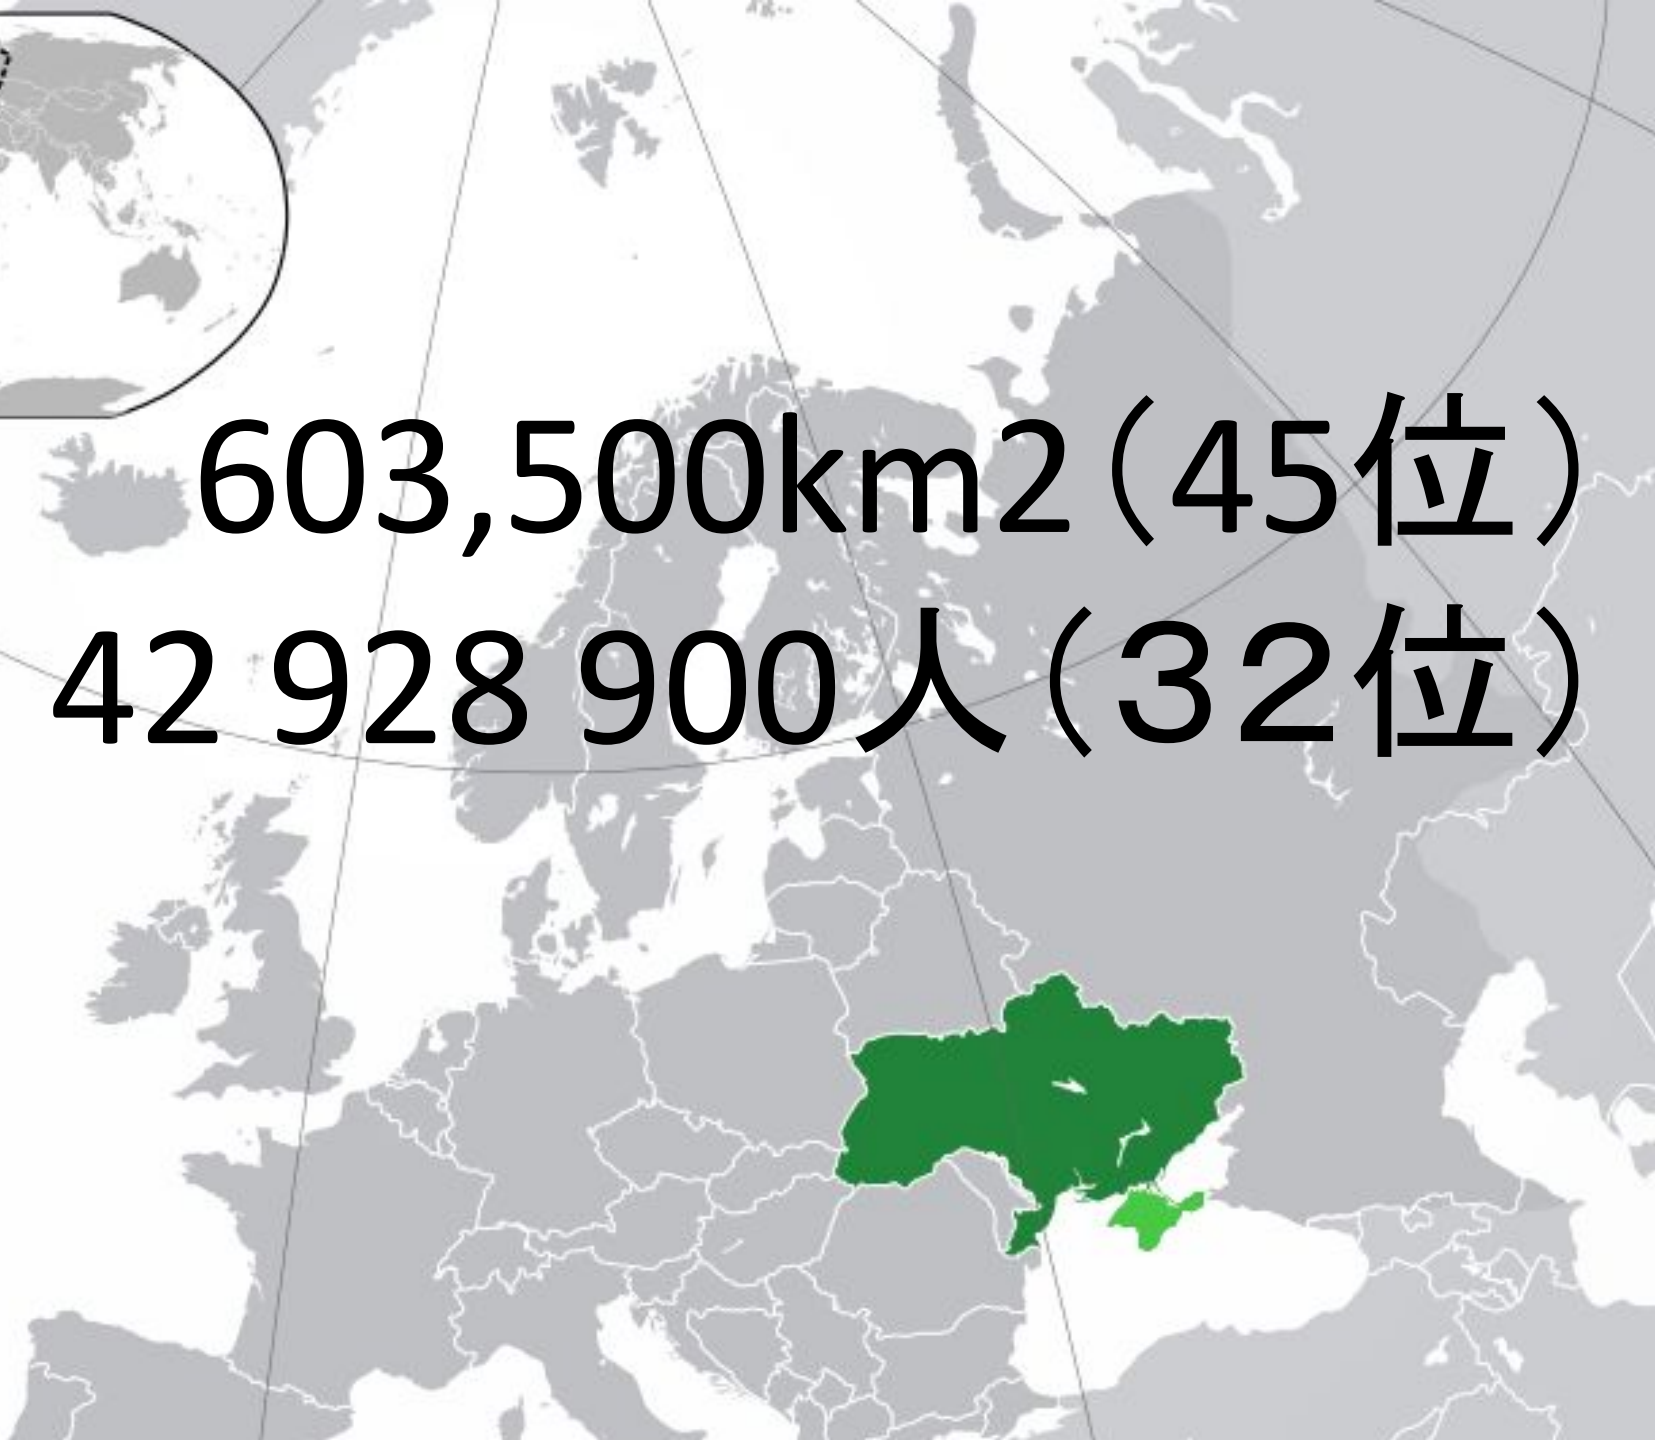

# ウクライナの住まいと ライフスタイル

603,500km<sup>2</sup> (45位)  
42 928 900人 (32位)

С. Керезівна, Звенигородського повіту  
Хата на балкониці Тарасъ Г. Шевченка.

**Stalinka**

**Khrushchyovka**

## 札幌

| 月         | 1月    | 2月    | 3月    | 4月   | 5月   | 6月   | 7月   | 8月   | 9月   | 10月  | 11月  | 12月   | 年     |
|-----------|-------|-------|-------|------|------|------|------|------|------|------|------|-------|-------|
| 最高気温記録 °C | 8,4   | 10,8  | 15,1  | 28,0 | 30,4 | 31,6 | 36,0 | 36,2 | 32,7 | 26,4 | 22,4 | 14,8  | 36,2  |
| 平均最高気温 °C | -0,6  | 0,1   | 4,0   | 11,6 | 17,3 | 21,5 | 24,9 | 26,4 | 22,4 | 16,1 | 8,5  | 2,0   | 12,9  |
| 日平均気温 °C  | -3,6  | -3,1  | 0,6   | 7,1  | 12,4 | 16,7 | 20,5 | 22,3 | 18,1 | 11,8 | 4,9  | -0,9  | 8,9   |
| 平均最低気温 °C | -7,1  | -6,7  | -3,1  | 3,1  | 8,2  | 12,9 | 17,2 | 19,0 | 14,1 | 7,4  | 1,2  | -4,2  | 5,2   |
| 最低気温記録 °C | -20,9 | -19,6 | -17,1 | -8   | -2,2 | 2,5  | 7,0  | 8,8  | 0,8  | -3   | -12  | -20,2 | -20,9 |
| 降雪量 cm    | 114   | 96    | 79    | 58   | 54   | 47   | 83   | 124  | 136  | 110  | 105  | 113   | 1118  |