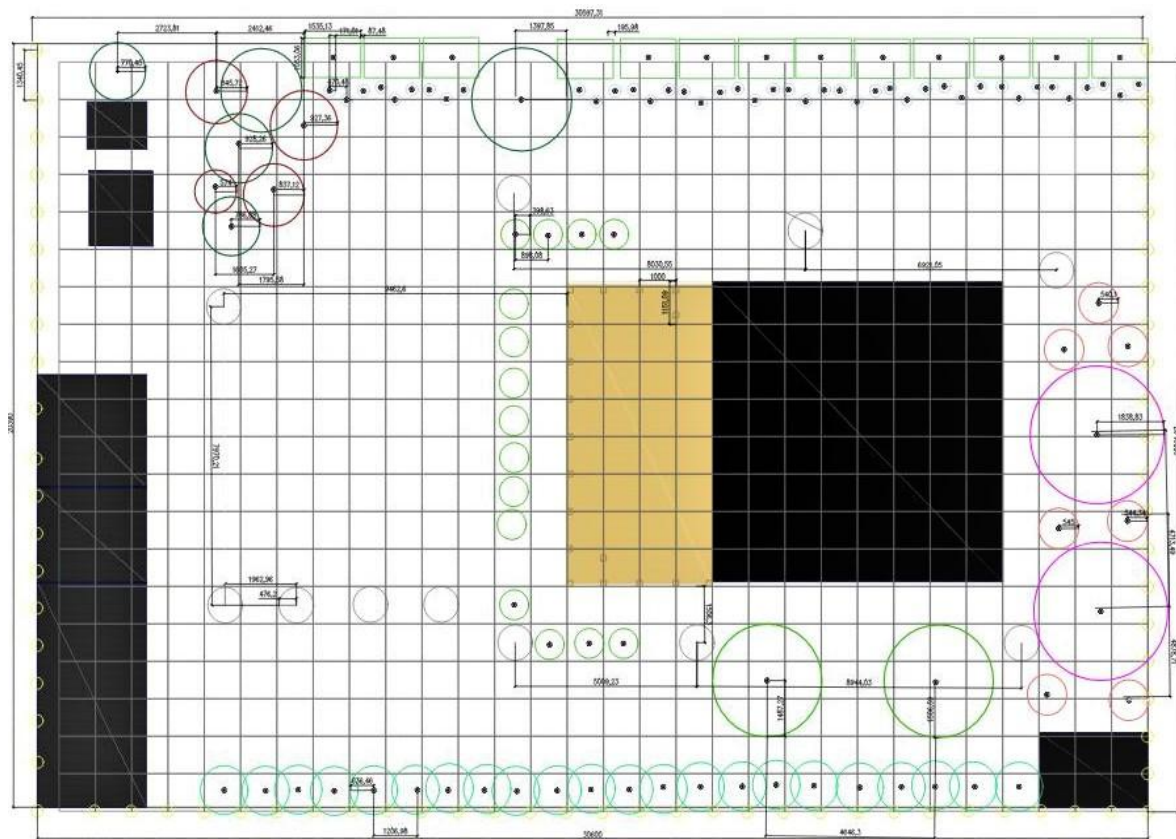

Схема размещения растений

Условные графические обозначения

Гр.обозн	Шт	Название	Гр.обозн	Шт	Название
	5	Ель сорт Хупси		7	Гортензия сорт Метельчатая
	22	Малина сорт Малаховка		2	Яблоня сорт Антоновка
	42	Лобелия сорт Кристал палас		15	Аллисум сорт Дартс Голд
	13	Пузыреплодник сорт Дартс Голд			
	2	Сирень сорт Космос			
	4	Барбарис сорт Red Carpet			

Наименование	Количество	Размер взрослог о растения	Стоимость, руб		Место приобретения
			за единицу	общая	
Ель колючая Хупси «Picea pungens Hoopsii»	5	Высота до 15 м,	2690 р	13450 р	Плодопитомник «Hoops Nursery» 88007754853
Барбарис «Red Carpet»	4	Высота до 1,5 м	1111 р	4444 р	«Леруа Мерлен»
Пузыреплодник сорт «Darts Gold»	13	Высота до 1,5 м	498 р	1494 р	«Леруа Мерлен»
Аллисум сорт «TinyTim»	15	Высота до 8 см	30 р	450 р	«Леруа Мерлен»
Сирень «Kosmos»	2	Высота до 2,5 м	1655 р	3300 р	«Леруа Мерлен»
Гортензия сорт «Метельчатая»	7	Высота до 1,5 м	1948 р	13636 р	«Леруа Мерлен»
Малина сорт «Малаховка»	22	Высота до 2 м	150 р	33000 р	«Леруа Мерлен»
Лобелия сорт «Crystal Palace»	42	Высота до 23см	255 р	10710 р	«Леруа Мерлен»
Яблоня сорт «Антоновка»	2	Высота до 9 м	964 р	1928 р	«Леруа Мерлен»
Итого					82412 р