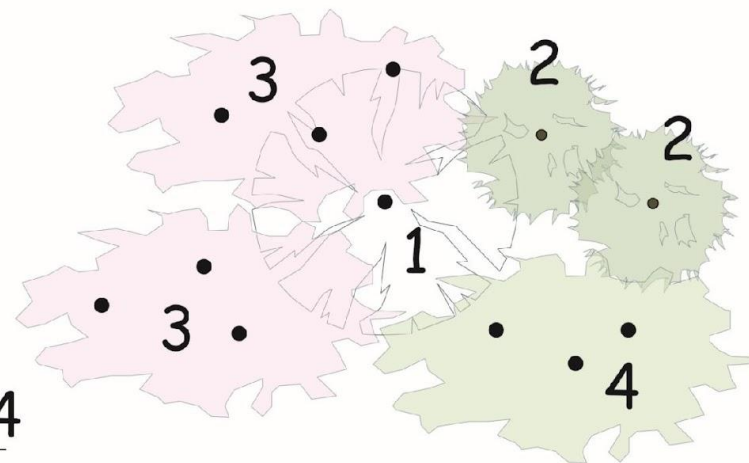

Визуализация

Эскизное проектирование террасы

Визуализация

Схема цветника

1 Ива пурпурная
(лат. *salix purpurea*)

2 Туя западная
сорт Danica

3. Флокс метельчатый
(*Phlox paniculata*)

4. Можжевельник горизонтальный
(*Juniperus horizontalis*)

Схема цветника

5. Полевая фиалка
Viola arvensis

1 Барбарис Тунберга Ауреа
(*Berberis thunbergii* Aurea)

2 Хоста Голд Стандарт
(Gold Standard)

3. Ирис сибирский
Butter and Sugar

4. Горечавка ластовидная
(*Gentiana asclepiadea*)