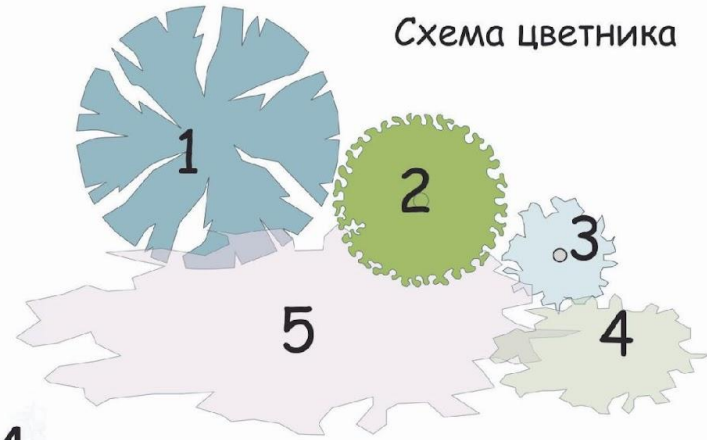

Визуализация

Эскизное проектирование террасы

Визуализация

Схема цветника

1 Ива пурпурная
(лат. *salix purpurea*)

2 Туя западная
сорт Danica

3. Флокс метельчатый
(*Phlox paniculata*)

4. Можжевельник горизонтальный
(*Juniperus horizontalis*)

Схема цветника

5. Полевая фиалка
Viola arvensis

1 Барбарис Тунберга Ауреа
(*Berberis thunbergii* Aurea)

2 Хоста Голд Стандарт
(Gold Standard)

3. Ирис сибирский
Butter and Sugar

4. Горечавка ластовидная
(*Gentiana asclepiadea*)

2. Спирея японская
(*Spiraea japonica*)

3. Вейгела (Weigela)

4. Можжевельник горизонтальный
(*Juniperus horizontalis*)

Схема цветника

1 Яблоня Роялти (Royalty)

2. Гортензия метельчатая (Little Passion)

3. Седум/очиток орегонский (Sedum oreganum)