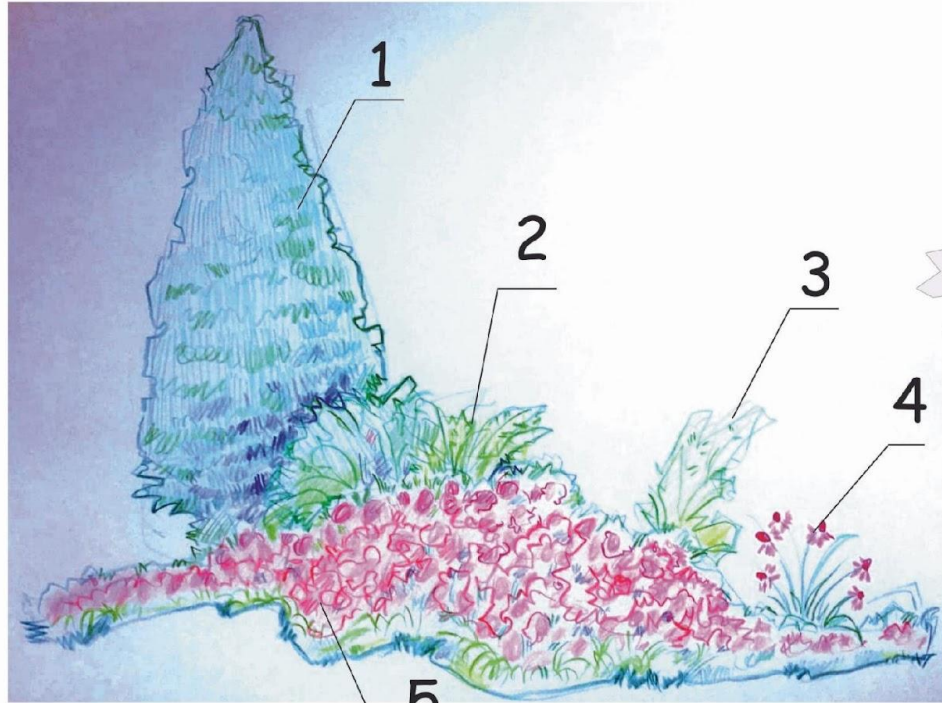

Визуализация

Эскизное проектирование террасы

Визуализация

Схема цветника

1 Ива пурпурная
(лат. *salix purpurea*)

2 Туя западная
сорт Danica

3. Флокс метельчатый
(*Phlox paniculata*)

4. Можжевельник горизонтальный
(*Juniperus horizontalis*)

Схема цветника

5. Полевая фиалка
Viola arvensis

1 Барбарис Тунберга Ауреа
(*Berberis thunbergii* Aurea)

2 Хоста Голд Стандарт
(Gold Standard)

3. Ирис сибирский
Butter and Sugar

4. Горечавка ластовидная
(*Gentiana asclepiadea*)

2. Спирея японская
(*Spiraea japonica*)

3. Вейгела (Weigela)

4. Можжевельник горизонтальный
(*Juniperus horizontalis*)

Схема цветника

1 Яблоня Роялти (Royalty)

2. Гортензия метельчатая (Little Passion)

3. Седум/очиток орегонский (Sedum oreganum)