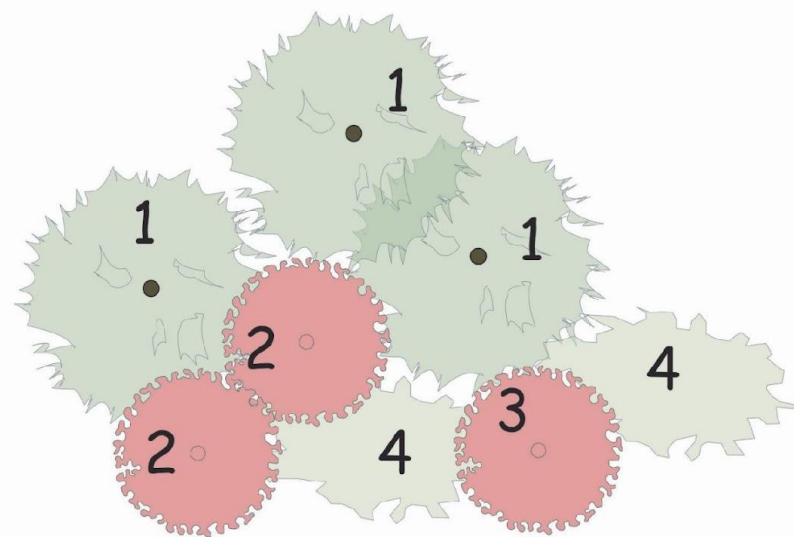

Визуализация

Эскизное проектирование террасы

Визуализация

Схема цветника

1 Ива пурпурная
(лат. *salix purpurea*)

2 Туя западная
сорт Danica

3. Флокс метельчатый
(*Phlox paniculata*)

4. Можжевельник горизонтальный
(*Juniperus horizontalis*)

Схема цветника

5. Полевая фиалка
Viola arvensis

1 Барбарис Тунберга Ауреа
(*Berberis thunbergii* Aurea)

2 Хоста Голд Стандарт
(Gold Standard)

3. Ирис сибирский
Butter and Sugar

4. Горечавка ластовидная
(*Gentiana asclepiadea*)

5. Гвоздика Травянка
Dianthus

1 Ель канадская коника
(*Picea conica*)

2 Хоста Голд Стандарт
(Gold Standard)

3. Многорядник Брауна
(*Polystichum braunii*)

4. Аквилегия
(*Aquilegia*)

Схема цветника

1 Ель европейская
(*Picea abies*)

2. Спирея японская
(*Spiraea japonica*)

3. Вейгела (Weigela)

4. Можжевельник горизонтальный
(*Juniperus horizontalis*)

Схема цветника

1 Яблоня Роялти (Royalty)

2. Гортензия метельчатая (Little Passion)

3. Седум/очиток орегонский (Sedum oreganum)