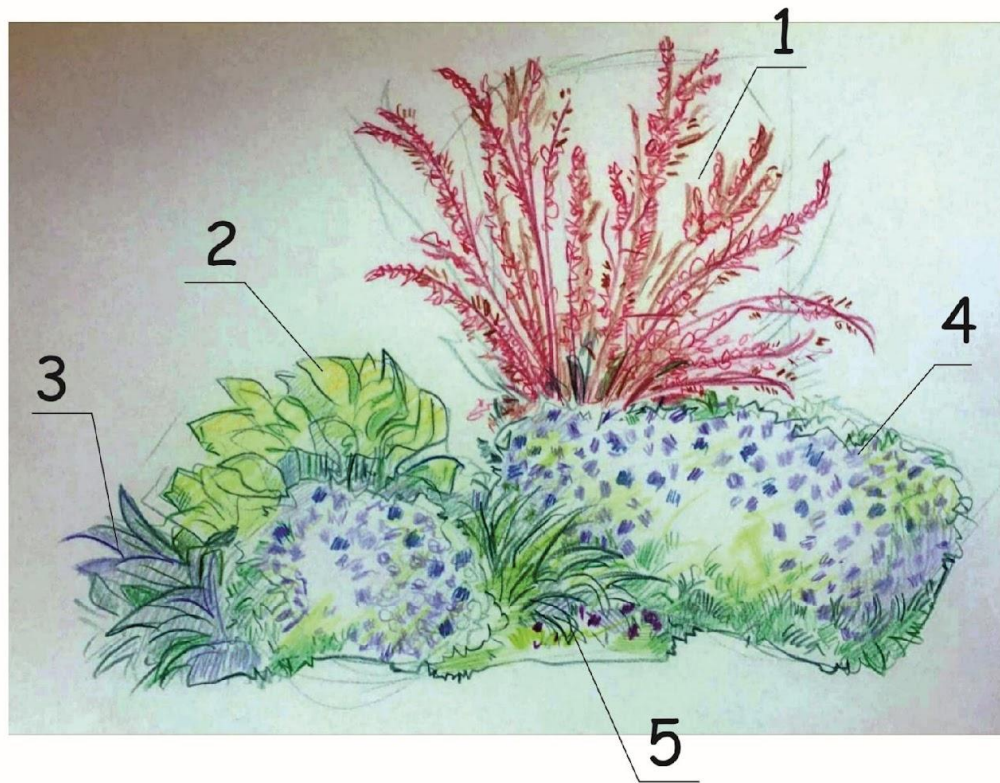

Визуализация

Эскизное проектирование террасы

Визуализация

Схема цветника

1 Ива пурпурная
(лат. *salix purpurea*)

2 Туя западная
сорт Danica

3. Флокс метельчатый
(*Phlox paniculata*)

4. Можжевельник горизонтальный
(*Juniperus horizontalis*)

Схема цветника

5. Полевая фиалка
Viola arvensis

1 Барбарис Тунберга Ауреа
(*Berberis thunbergii* Aurea)

2 Хоста Голд Стандарт
(Gold Standard)

3. Ирис сибирский
Butter and Sugar

4. Горечавка ластовидная
(*Gentiana asclepiadea*)