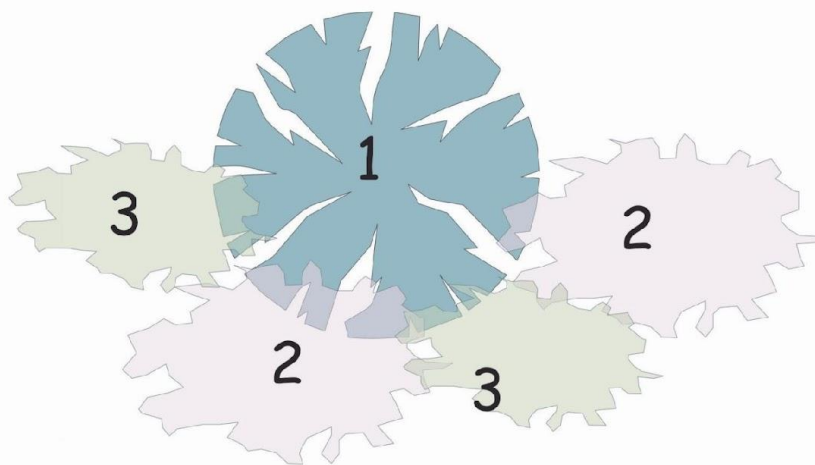

Схема цветника

5. Полевая фиалка
Viola arvensis

1 Барбарис Тунберга Ауреа
(*Berberis thunbergii* Aurea)

2 Хоста Голд Стандарт
(Gold Standard)

3. Ирис сибирский
Butter and Sugar

4. Горечавка ластовидная
(*Gentiana asclepiadea*)

2. Спирея японская
(*Spiraea japonica*)

3. Вейгела (Weigela)

4. Можжевельник горизонтальный
(*Juniperus horizontalis*)

Схема цветника

1 Яблоня Роялти (Royalty)

2. Гортензия метельчатая (Little Passion)

3. Седум/очиток орегонский (Sedum oreganum)