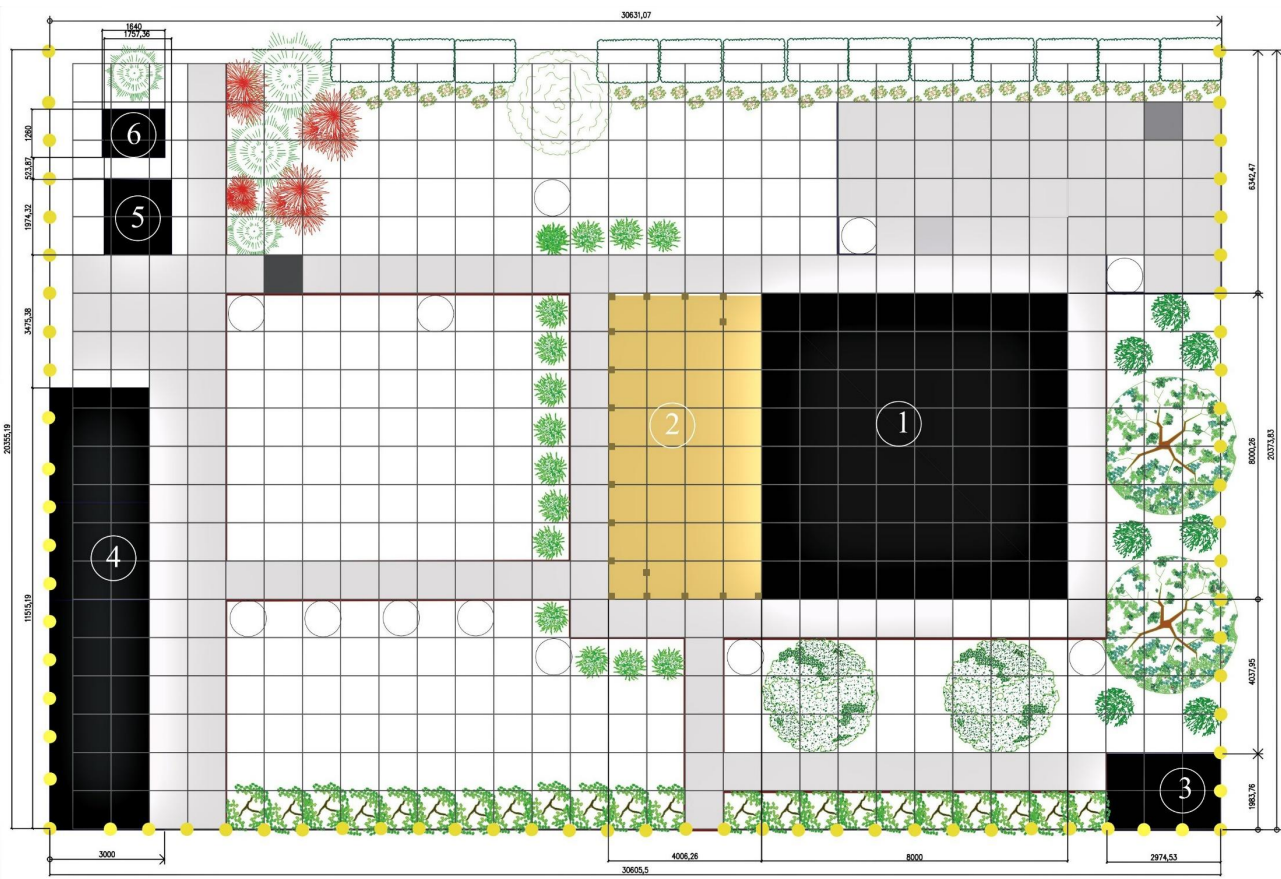

Объект проектирования

Объект проектирования

Объект проектирования

В основу ландшафтного дизайн проекта легла, идея сохранения памяти о детстве заказчика, путем воспроизведения на участке ландшафта который передал бы атмосферу прошлого.

Ситуация и Генеральный план участка

| ЭКСПЛИКАЦИЯ | |
|------------------------------|-------------|
| Дом | 8 x 8 м |
| Терраса | 4 x 8 м |
| Контейнер | 3 x 2 м |
| Зона летней кухни и хранения | 11 x 3 м |
| Винный шкаф | 2 x 2 м |
| Летний санузел | 1,5 x 1,2 м |