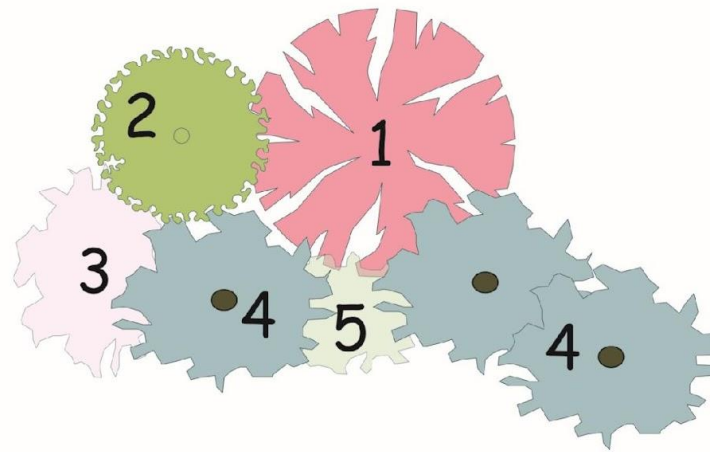

Визуализация

Эскизное проектирование террасы

Визуализация

Схема цветника

1 Ива пурпурная
(лат. *salix purpurea*)

2 Туя западная
сорт Danica

3. Флокс метельчатый
(*Phlox paniculata*)

4. Можжевельник горизонтальный
(*Juniperus horizontalis*)

Схема цветника

5. Полевая фиалка
Viola arvensis

1 Барбарис Тунберга Ауреа
(*Berberis thunbergii* Aurea)

2 Хоста Голд Стандарт
(Gold Standard)

3. Ирис сибирский
Butter and Sugar

4. Горечавка ластовидная
(*Gentiana asclepiadea*)