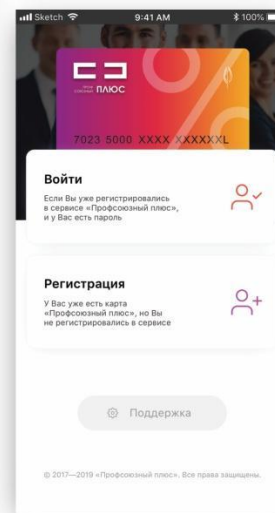

В МОБИЛЬНОМ ПРИЛОЖЕНИИ ВЫ МОЖЕТЕ:

- ✓ Посмотреть партнеров на карте города и проложить маршрут
- ✓ Получать информацию о новых партнерах, акциях, специальных предложениях и афишах мероприятий
- ✓ Пользоваться функционалом личного кабинета пользователя

ВСЕ СПИСОК ПАРТНЕРОВ
ВСЕГДА ПОД РУКОЙ!