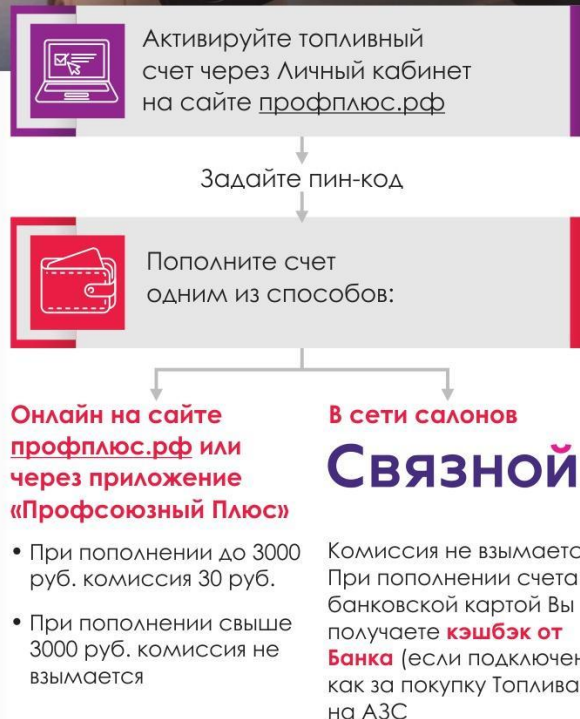

При оплате необходимо уведомить кассира, что оплата будет производиться Топливной Картой. После проведения карты через терминал оплаты (проводится по магнитной полосе) необходимо ввести пин-код

ВАЖНО – минимальная сумма 100 руб.
(на меньшую сумму транзакция не пройдет)

Со счета списывается сумма с учетом скидки.
Пример: заправились на 1000 руб. – со счета спишется 950 руб.