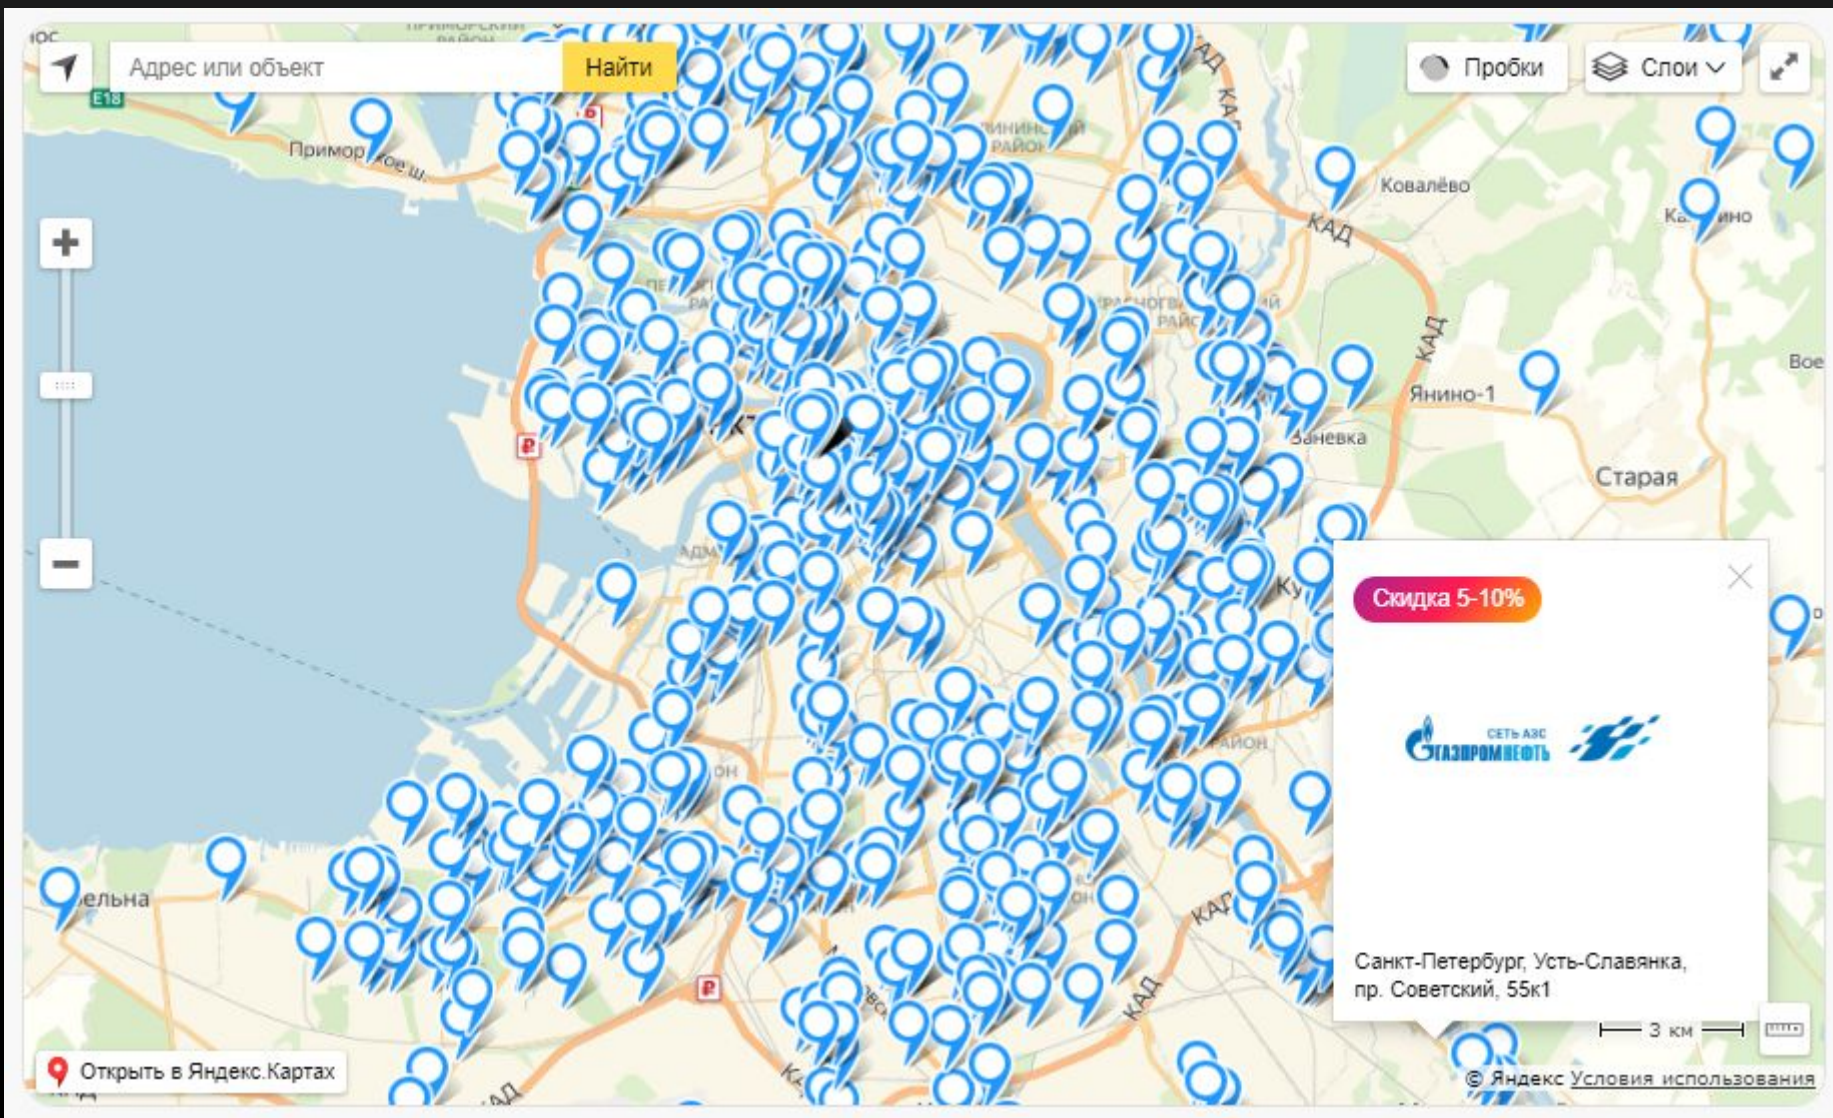

ПАРТНЕРЫ НА КАРТЕ ГОРОДА