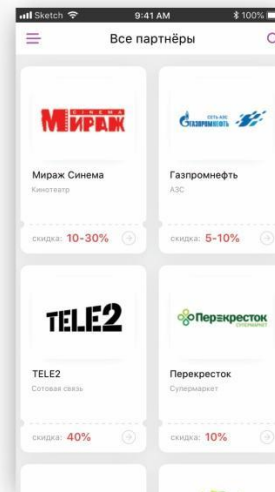

Оповещения об актуальных акциях наших партнеров

A screenshot of the notification settings page on the ProfPlus website. The page is titled 'Настройки оповещения от сервиса «Профессиональный Плюс»'. It includes a section for 'Настройки' and 'Помощь'. Below, there are three rows of notification settings: 'SMS-оповещения', 'E-mail оповещения', and 'Push-уведомления'. Each row has a 'Включить' (purple) and 'Выключить' (grey) button. At the bottom, there are social media icons and a footer with contact information: '+7 812 200-45-08' and 'office@profplus.info'. There are also icons for the App Store and Google Play, and a note: '«ПРОФСОЮЗНЫЙ ПЛЮС» — гарант экономии Ваших финансовых возможностей!'.

При регистрации обязательно
укажите номер карты

МОБИЛЬНОЕ ПРИЛОЖЕНИЕ «ПРОФСОЮЗНЫЙ ПЛЮС»

Пользуйтесь всеми возможностями карты в любом месте в любое время.

Для этого Вы можете установить мобильное приложение «Профсоюзный плюс» на Ваш смартфон.

Приложение доступно для **IOS** и **Android**.

В МОБИЛЬНОМ ПРИЛОЖЕНИИ ВЫ МОЖЕТЕ:

- ✓ Посмотреть партнеров на карте города и проложить маршрут
- ✓ Получать информацию о новых партнерах, акциях, специальных предложениях и афишах мероприятий
- ✓ Пользоваться функционалом личного кабинета пользователя

ВСЕ СПИСОК ПАРТНЕРОВ
ВСЕГДА ПОД РУКОЙ!

В ЦЕЛЯХ ОБЕСПЕЧЕНИЯ ЗАЩИТЫ ЧЛЕНОВ ПРОФСОЮЗОВ

По Вашей карте только лучшие предложения от проверенных и надёжных страховых компаний:

Страхование
недвижимости

КАСКО,
ОСАГО