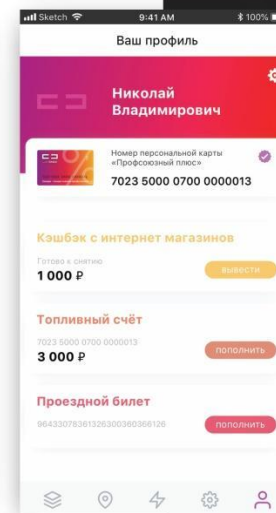

В МОБИЛЬНОМ ПРИЛОЖЕНИИ ВЫ МОЖЕТЕ:

- ✓ Посмотреть партнеров на карте города и проложить маршрут
- ✓ Получать информацию о новых партнерах, акциях, специальных предложениях и афишах мероприятий
- ✓ Пользоваться функционалом личного кабинета пользователя

ВСЕ СПИСОК ПАРТНЕРОВ
ВСЕГДА ПОД РУКОЙ!