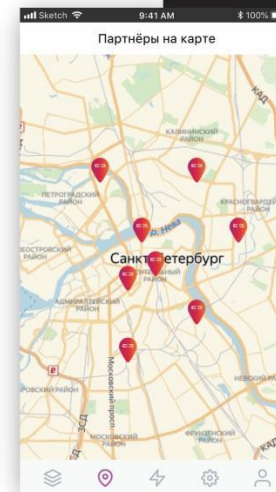

В МОБИЛЬНОМ ПРИЛОЖЕНИИ ВЫ МОЖЕТЕ:

- ✓ Посмотреть партнеров на карте города и проложить маршрут
- ✓ Получать информацию о новых партнерах, акциях, специальных предложениях и афишах мероприятий
- ✓ Пользоваться функционалом личного кабинета пользователя

ВСЕ СПИСОК ПАРТНЕРОВ
ВСЕГДА ПОД РУКОЙ!