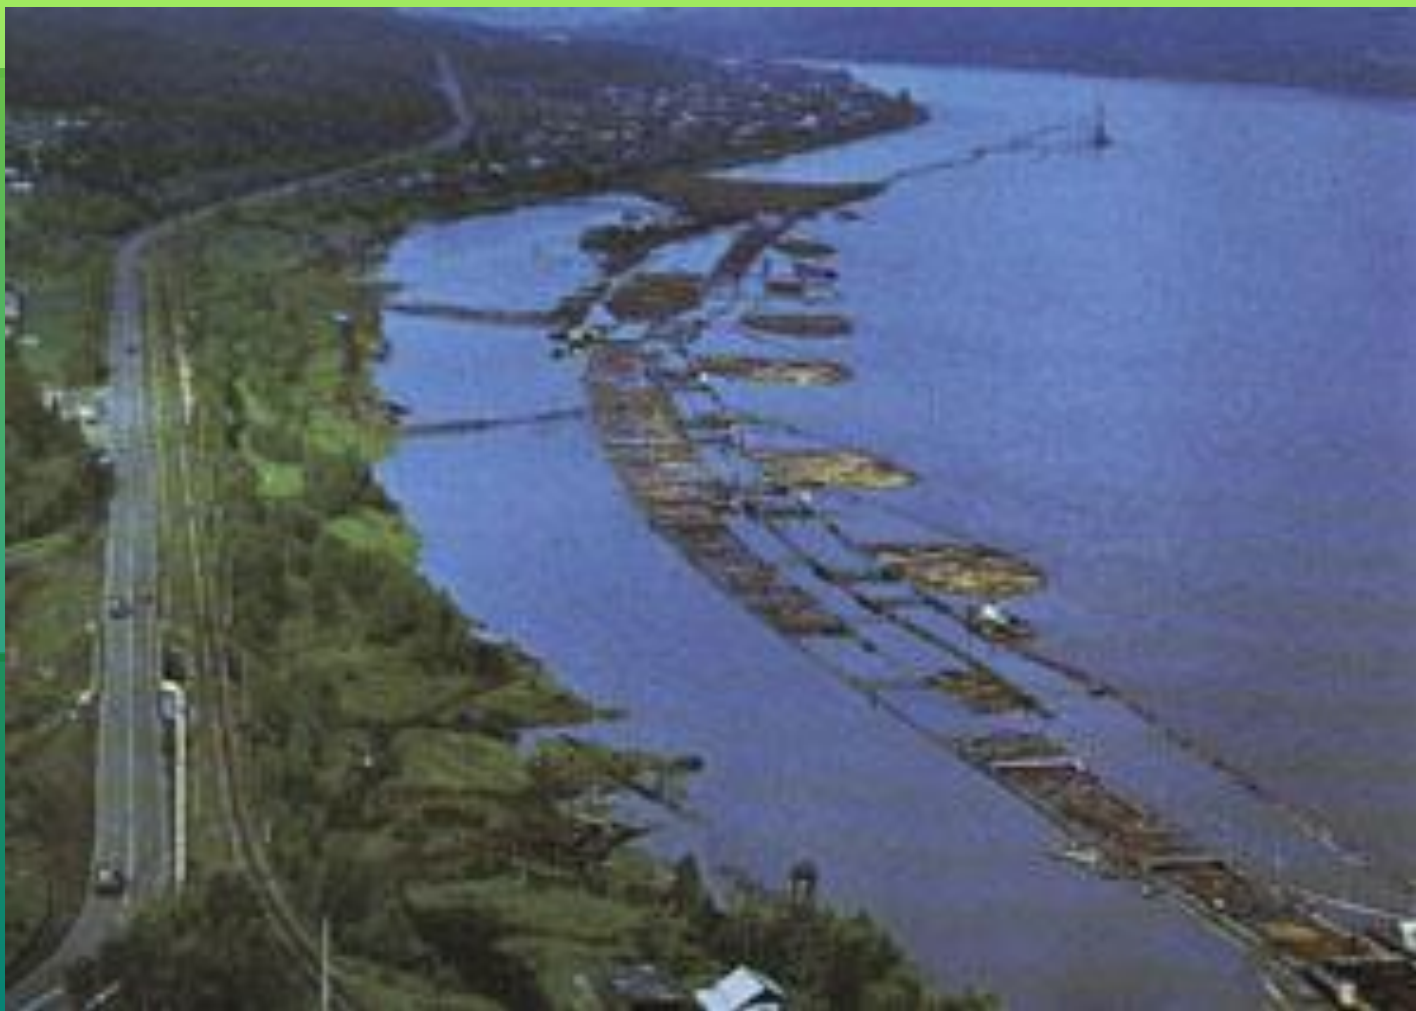

В.П.Астафьев 1924 – 2001

Сибирь

Енисей

Красноярск

Овсянка

Маленький Витя

Дом В.Астафьева

Бабушка

Детский дом

1943

«Васюткино озеро»