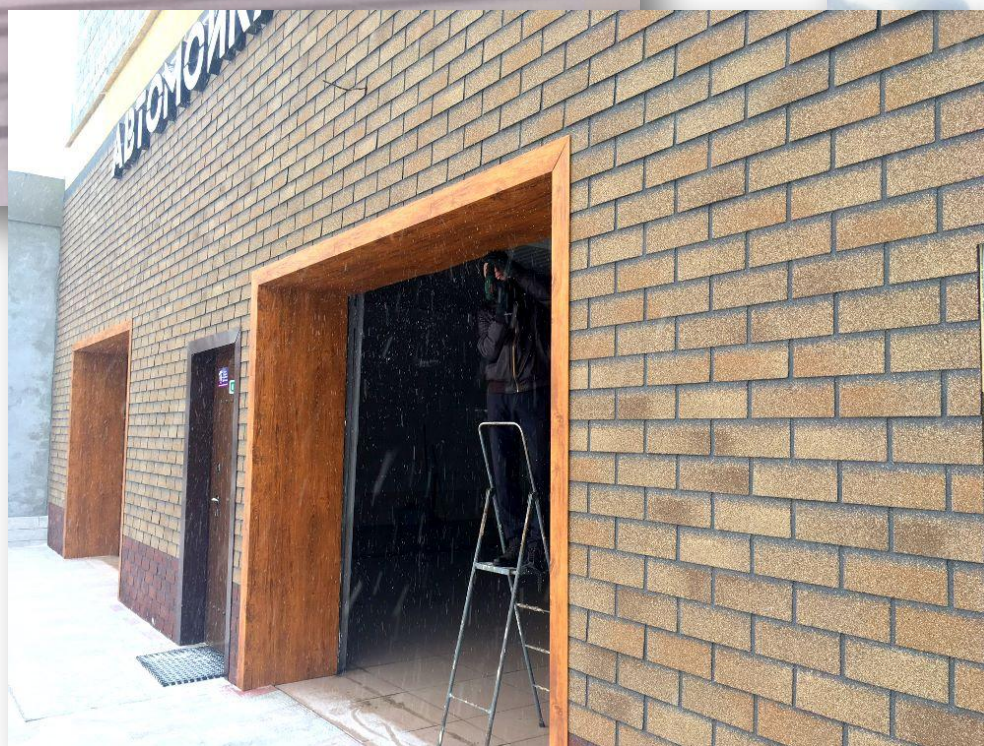

ФАСАДНАЯ ПЛИТКА ТЕХНОНИКОЛЬ НАУВЕРК

Реальные объекты 2016 –
2017 г.

ОБЛИЦОВКА ФАСАДА

ЦВЕТ: Песчаный кирпич

ОБЛИЦОВКА ФАСАДА

ЦВЕТ: Песчаный кирпич, Терракотовый кирпич

ЦВЕТ: Терракотовый кирпич

ОБЛИЦОВКА ФАСАДА

ЦВЕТ:
Терракотовый
кирпич

ЦВЕТ: Песчаный
кирпич

ЦВЕТ: Песчаный
кирпич

РЕНОВАЦИЯ ФАСАДА

РЕНОВАЦИЯ ФАСАДА

До

После

ДЕКОРАТИВНОЕ ОФОРМЛЕНИЕ ФАСАДА