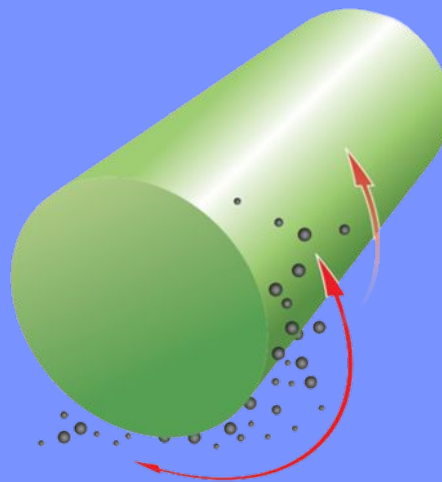

Greenway 
GLOBAL

Уборка на кухне

Чистая кухня с AQUAmagic

- Быстро
- Легко
- Эффективно
- Безопасно

Структура рассеченного микроволокна AQUAmagic

Полиамид

Полиэстер

Капиллярный эффект
микрофибры

Принцип работы

МИКРОВОЛОКНО AQUAMAGIC

Впитывает и захватывает грязь и влагу
Поверхность сухая и чистая

ХЛОПОК

Размазывает грязь и влагу
Поверхность влажная и грязная

Инволвер AQUAmagic

- Повышенная влагоёмкость
- Абразивные свойства
- Очищает даже труднодоступные и рельефные места

**микроволокно
под микроскопом**

Инволвер представлен в следующих форматах:

Варежка и салфетка хороши там, где нужно обработать большую площадь

Диск удобно использовать на небольших поверхностях, и удобно, что он гнётся

Набор AQUAmagic Absolute Mini

- 2 губки инволвер
- Салфетка в рубчик

Салфетка СКРАБЕР AQUAmagic TWIST

- Отлично удаляет въевшуюся грязь
- Обладает повышенной впитываемостью
- Подходит для деликатных поверхностей