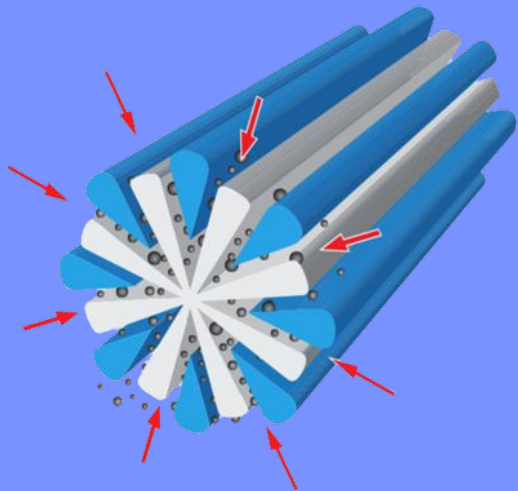

Greenway 
GLOBAL

Уборка на кухне

Чистая кухня с AQUAmagic

- Быстро
- Легко
- Эффективно
- Безопасно

Структура рассеченного микроволокна AQUAmagic

Полиамид

Полиэстер

Капиллярный эффект
микрофибры

Принцип работы

МИКРОВОЛОКНО AQUAMAGIC

Впитывает и захватывает грязь и влагу
Поверхность сухая и чистая

ХЛОПОК

Размазывает грязь и влагу
Поверхность влажная и грязная

Инволвер AQUAmagic

- Повышенная влагоёмкость
- Абразивные свойства
- Очищает даже труднодоступные и рельефные места

**микроволокно
под микроскопом**

Инволвер представлен в следующих форматах:

Варежка и салфетка хороши там, где нужно обработать большую площадь

Диск удобно использовать на небольших поверхностях, и удобно, что он гнётся

Набор AQUAmagic Absolute Mini

- 2 губки инволвер
- Салфетка в рубчик

Салфетка СКРАБЕР AQUAmagic TWIST

- Отлично удаляет въевшуюся грязь
- Обладает повышенной впитываемостью
- Подходит для деликатных поверхностей