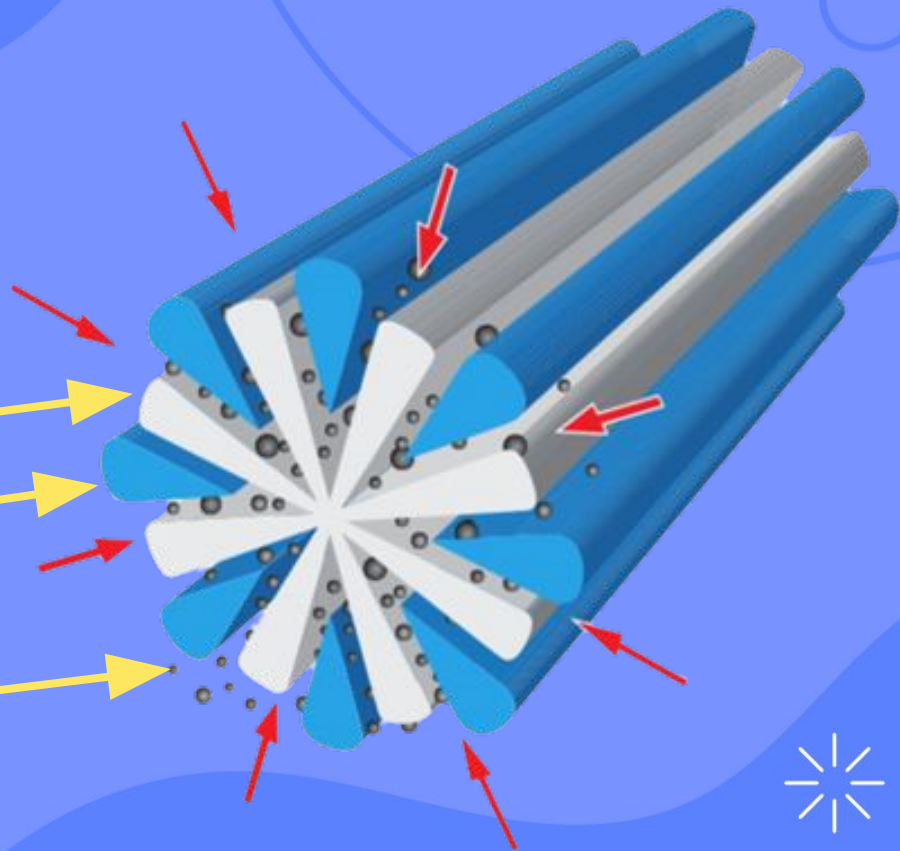

Greenway 
GLOBAL

Уборка на кухне

Чистая кухня с AQUAmagic

- Быстро
- Легко
- Эффективно
- Безопасно

Структура рассеченного микроволокна AQUAmagic

Полиамид

Полиэстер

Капиллярный эффект
микрофибры

Принцип работы

МИКРОВОЛОКНО AQUAMAGIC

Впитывает и захватывает грязь и влагу
Поверхность сухая и чистая

ХЛОПОК

Размазывает грязь и влагу
Поверхность влажная и грязная

Инволвер AQUAmagic

- Повышенная влагоёмкость
- Абразивные свойства
- Очищает даже труднодоступные и рельефные места

**микроволокно
под микроскопом**

Инволвер представлен в следующих форматах:

Варежка и салфетка хороши там, где нужно обработать большую площадь

Диск удобно использовать на небольших поверхностях, и удобно, что он гнётся

Набор AQUAmagic Absolute Mini

- 2 губки инволвер
- Салфетка в рубчик

Салфетка СКРАБЕР AQUAmagic TWIST

- Отлично удаляет въевшуюся грязь
- Обладает повышенной впитываемостью
- Подходит для деликатных поверхностей