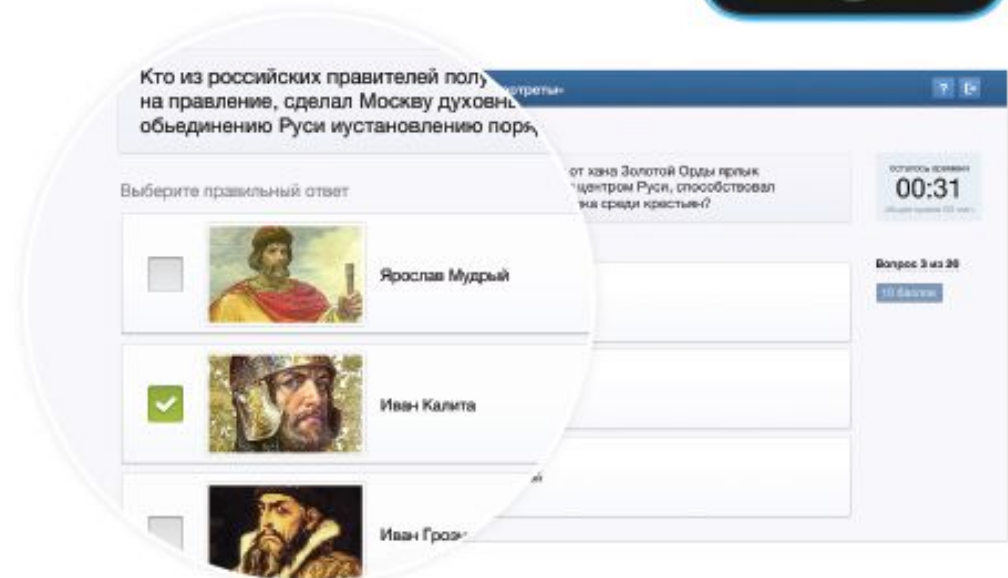

Тестирование

- Редактор тестов
- Любые формы аттестации
- Выгрузка подробных отчетов