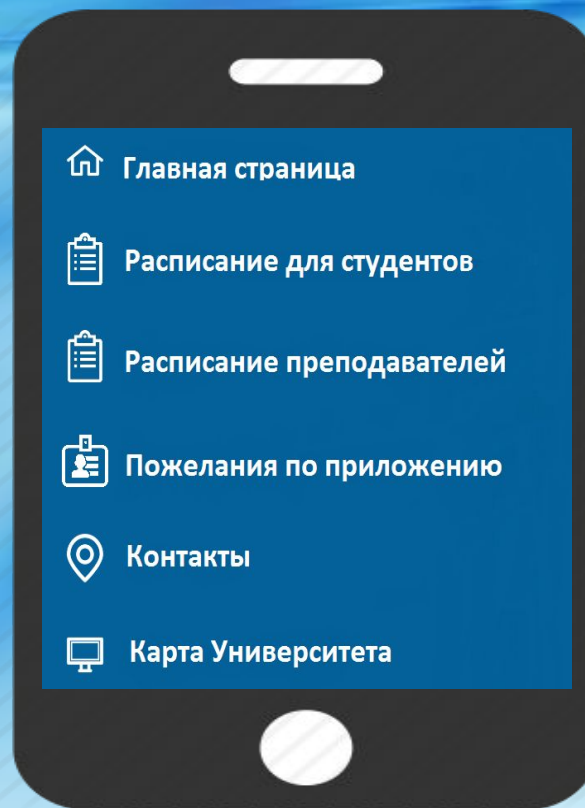

Контакты

**Расписание
для студента**

**Расписание
для
преподавателя**

**Карта
Университе
та**

**Обратная
связь**