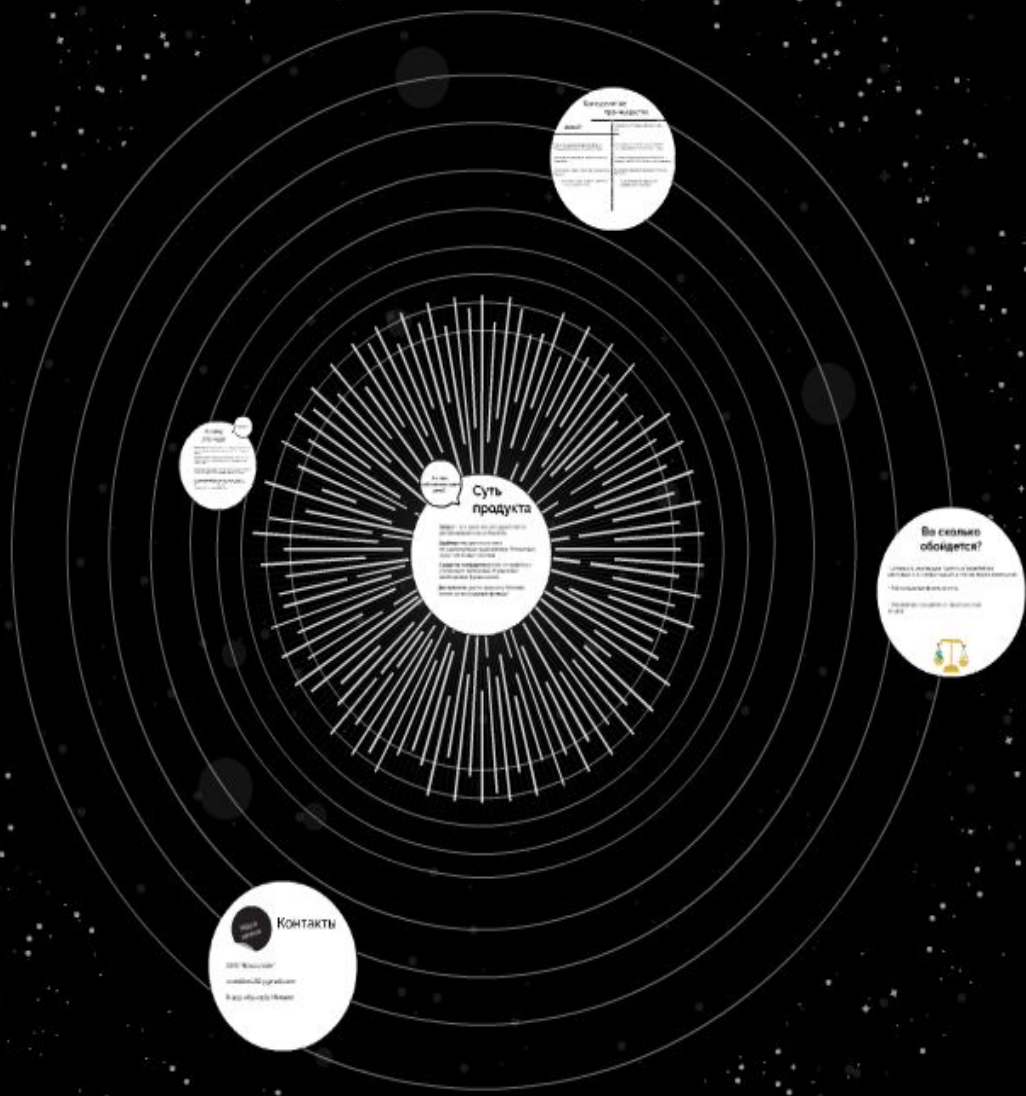

Detect+

Control the space around

А о чем,
собственно, идет
речь?..

Суть продукта

- * **Detect+** - это комплекс инструментов по распознаванию лиц и объектов.
- * **Удобное** внедрение системы на существующие видеорекамеры. Реализация через "облачные" системы.
- * **Создание комфортного** web-интерфейса с учетом всех пожеланий. Управление необходимым функционалом.
- * **Доступность** цен по принципу "платишь только за необходимые функции"

И зачем?..

А кому это надо

Строительство. Генподрядчики - контроль субподрядчиков по количеству заявленных работников на стройке + пропускная система.

Общепит, ритейл. Выделение с видеопотока лиц, нарушающих порядок, занесение их в черный список. Оповещение при обнаружении.