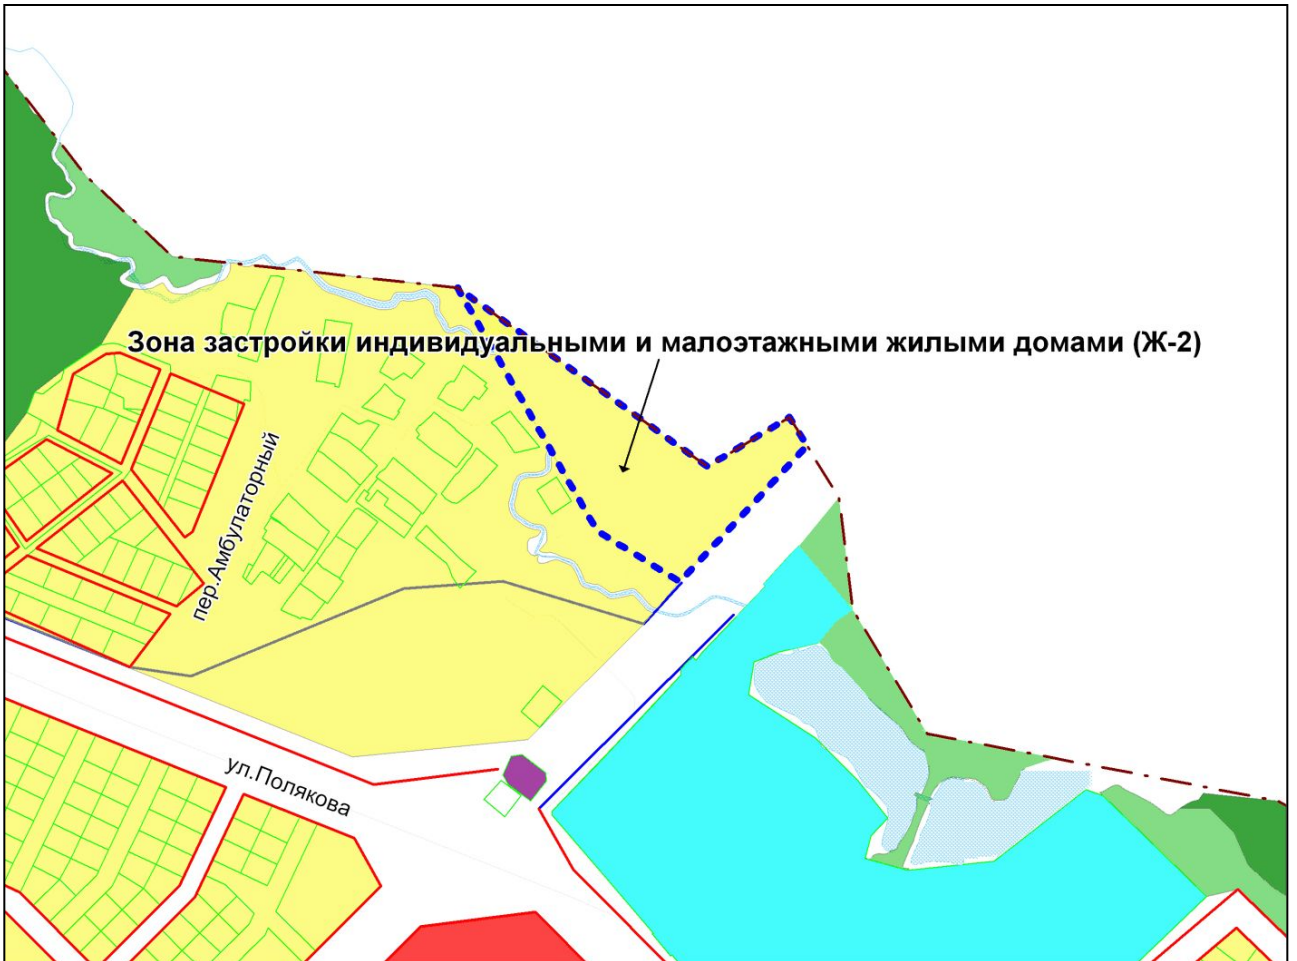

Приложение 38
к решению Совета депутатов
города Новосибирска
от 28.04.2011 № 360

Фрагмент карты градостроительного зонирования территории города Новосибирска