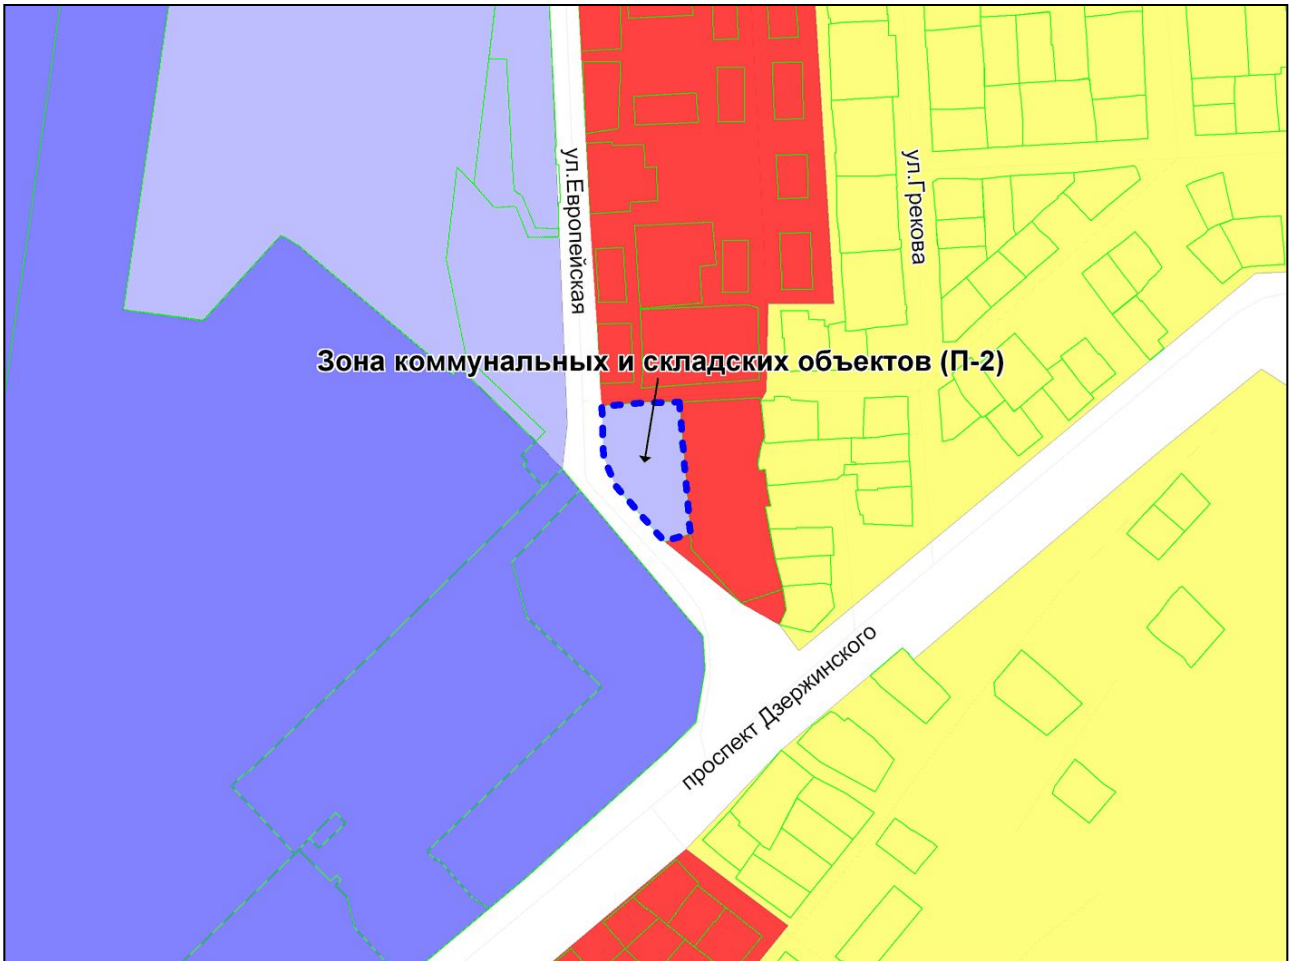

Приложение 48
к решению Совета депутатов
города Новосибирска
от 28.04.2011 № 360

Фрагмент карты градостроительного зонирования территории города Новосибирска

Масштаб 1 : 6000