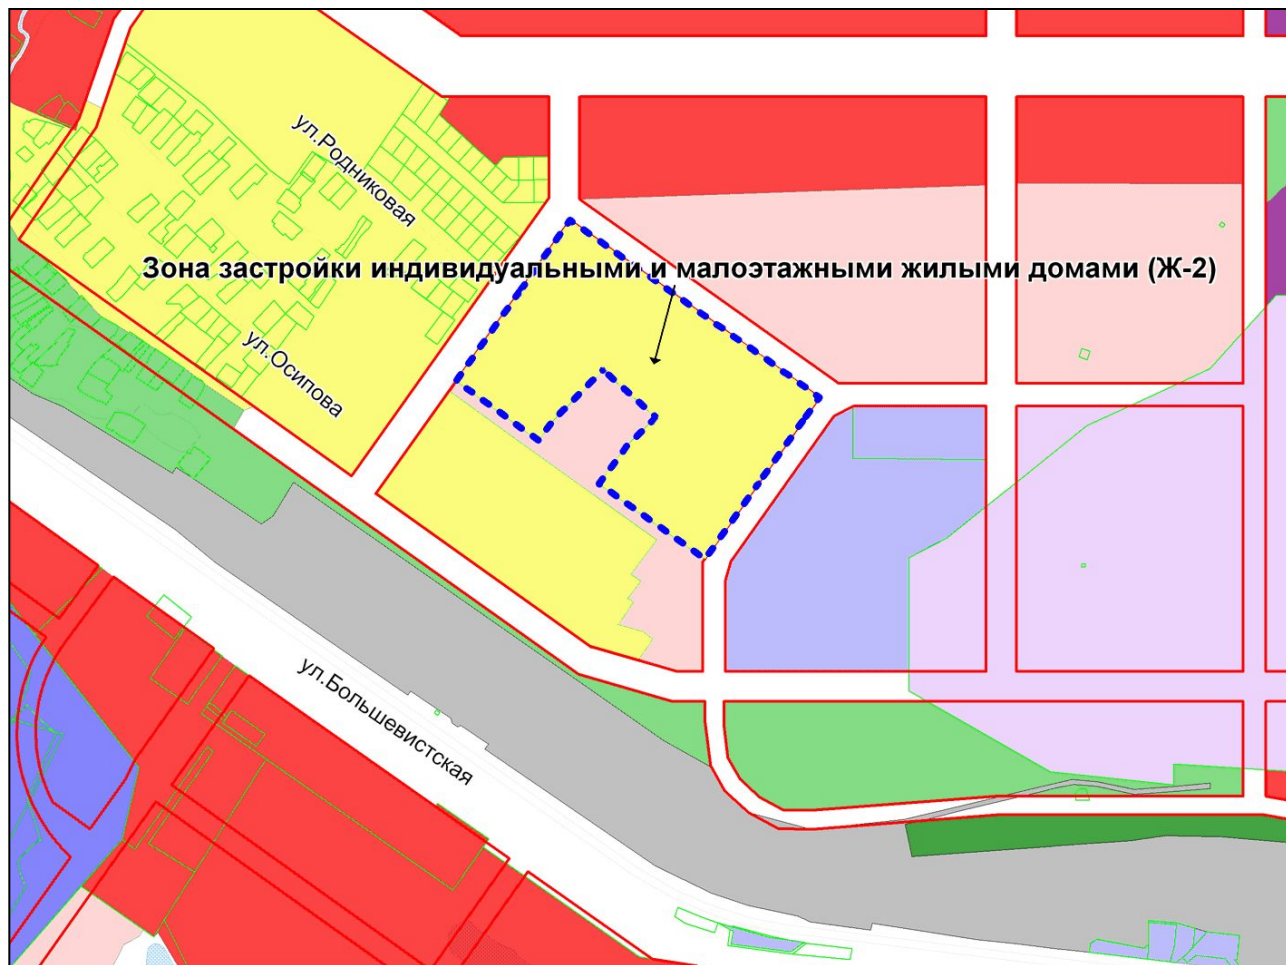

Приложение 9
к решению Совета депутатов
города Новосибирска
от 28.04.2011 № 360

Фрагмент карты градостроительного зонирования территории города Новосибирска

Масштаб 1 : 15000