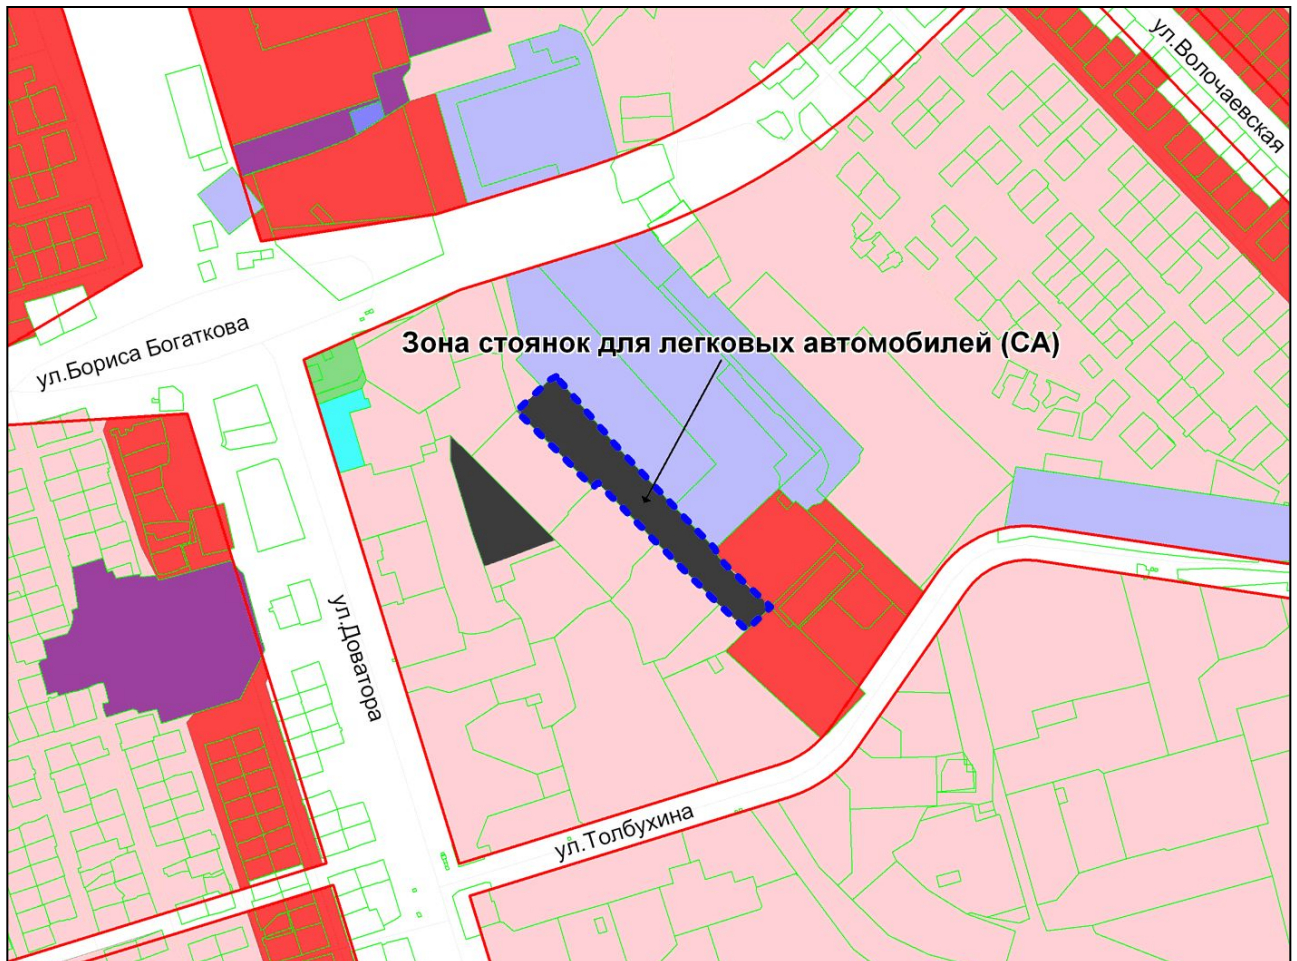

Приложение 63
к решению Совета депутатов
города Новосибирска
от 28.04.2011 № 360

Фрагмент карты градостроительного зонирования территории города Новосибирска

Масштаб 1 : 10000