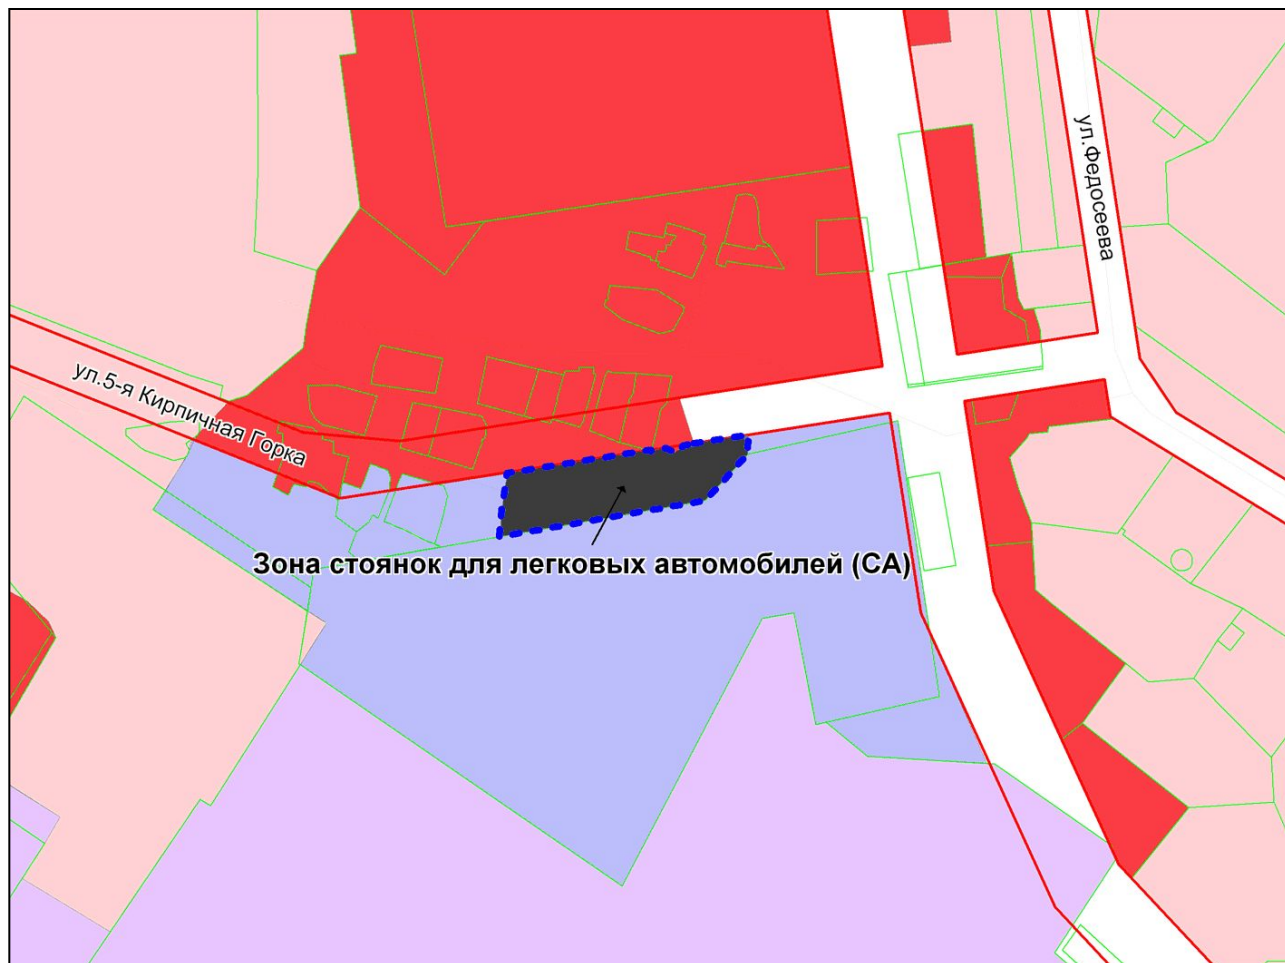

Приложение 66
к решению Совета депутатов
города Новосибирска
от 28.04.2011 № 360

Фрагмент карты градостроительного зонирования территории города Новосибирска

Масштаб 1 : 6000