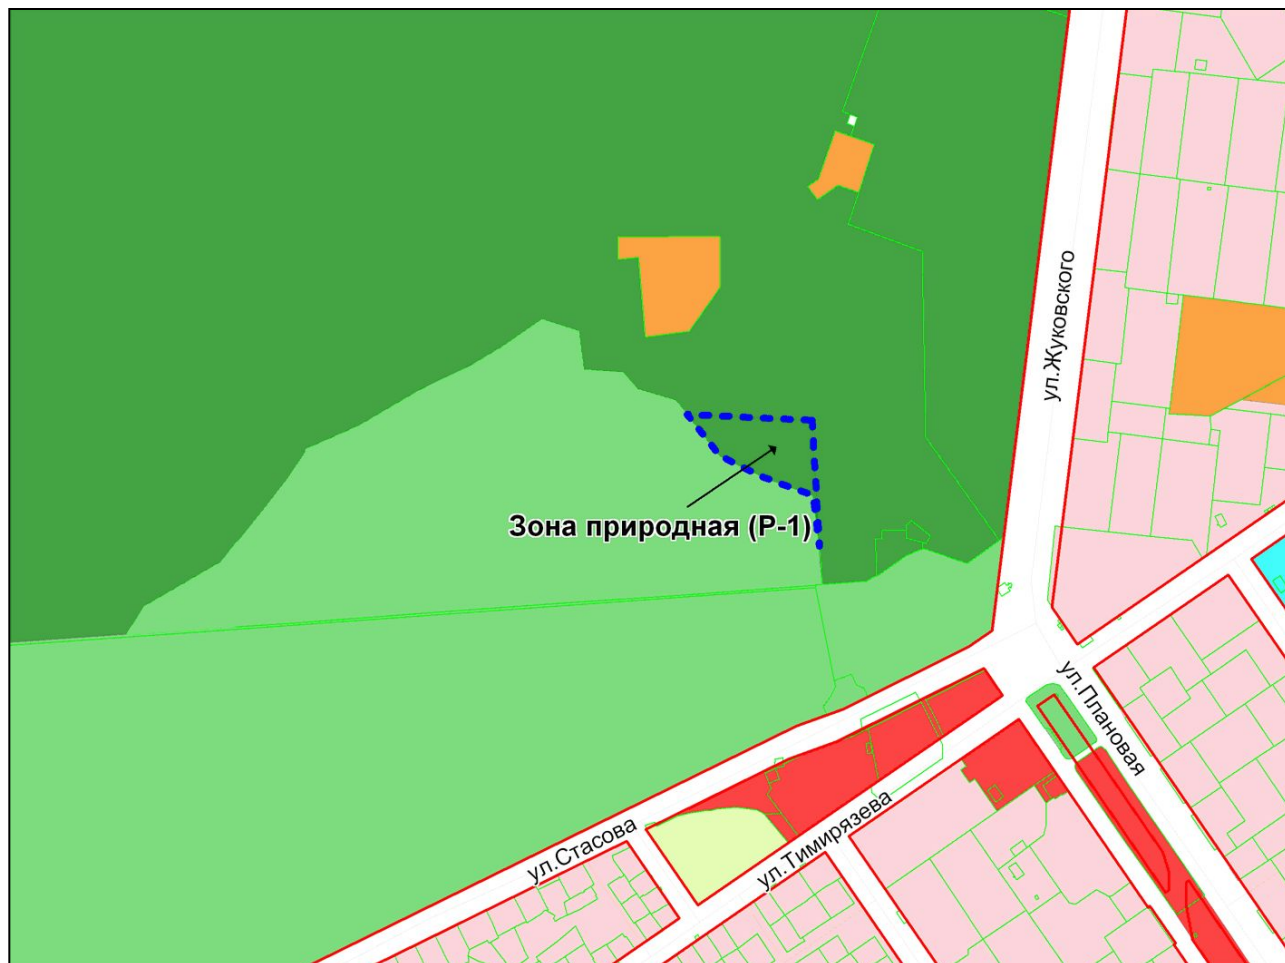

Приложение 59
к решению Совета депутатов
города Новосибирска
от 28.04.2011 № 360

Фрагмент карты градостроительного зонирования территории города Новосибирска

Масштаб 1 : 10000