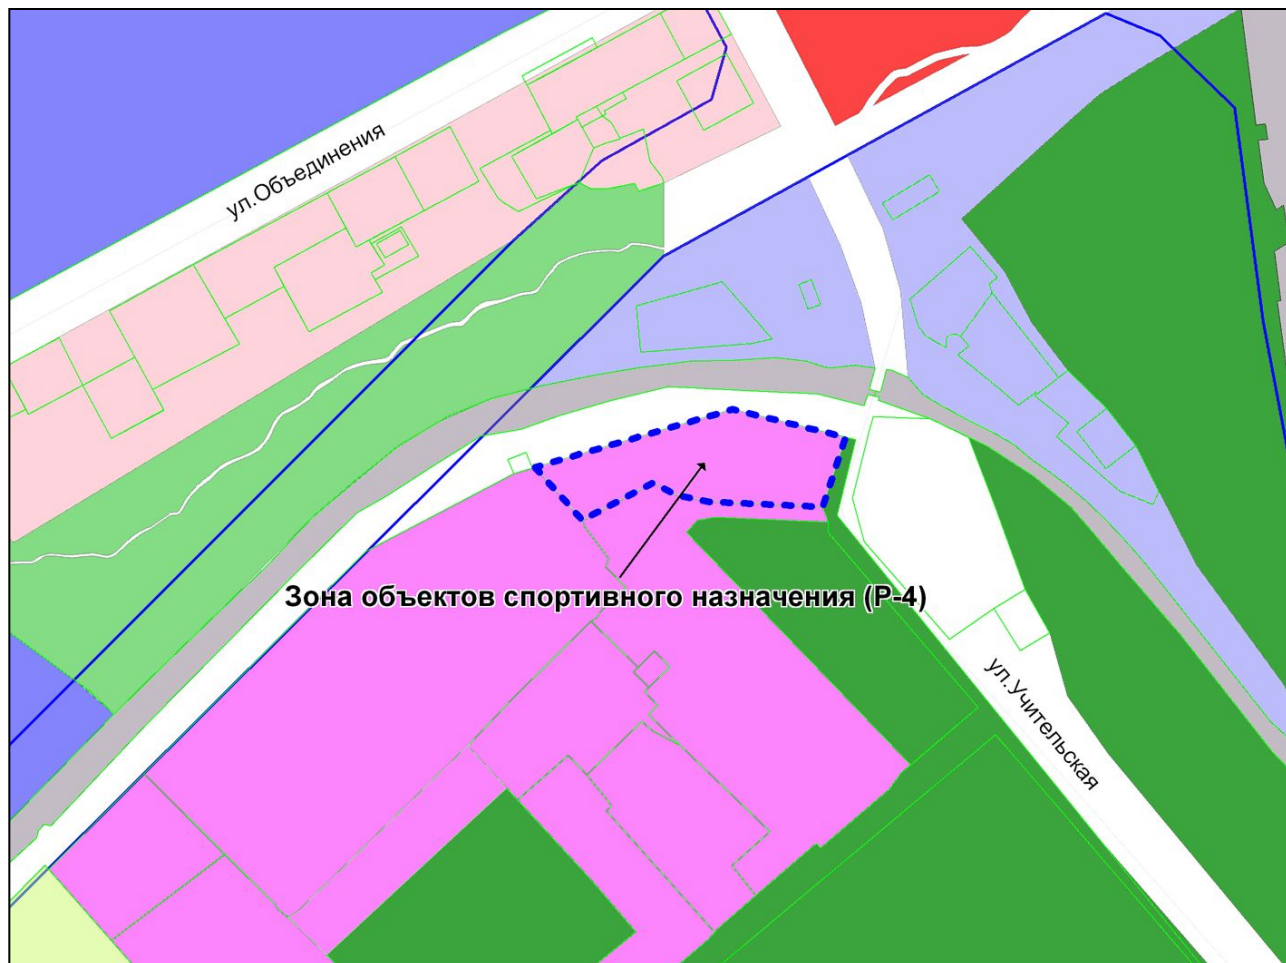

Приложение 32
к решению Совета депутатов
города Новосибирска
от 28.04.2011 № 360

Фрагмент карты градостроительного зонирования территории города Новосибирска

Масштаб 1 : 6000