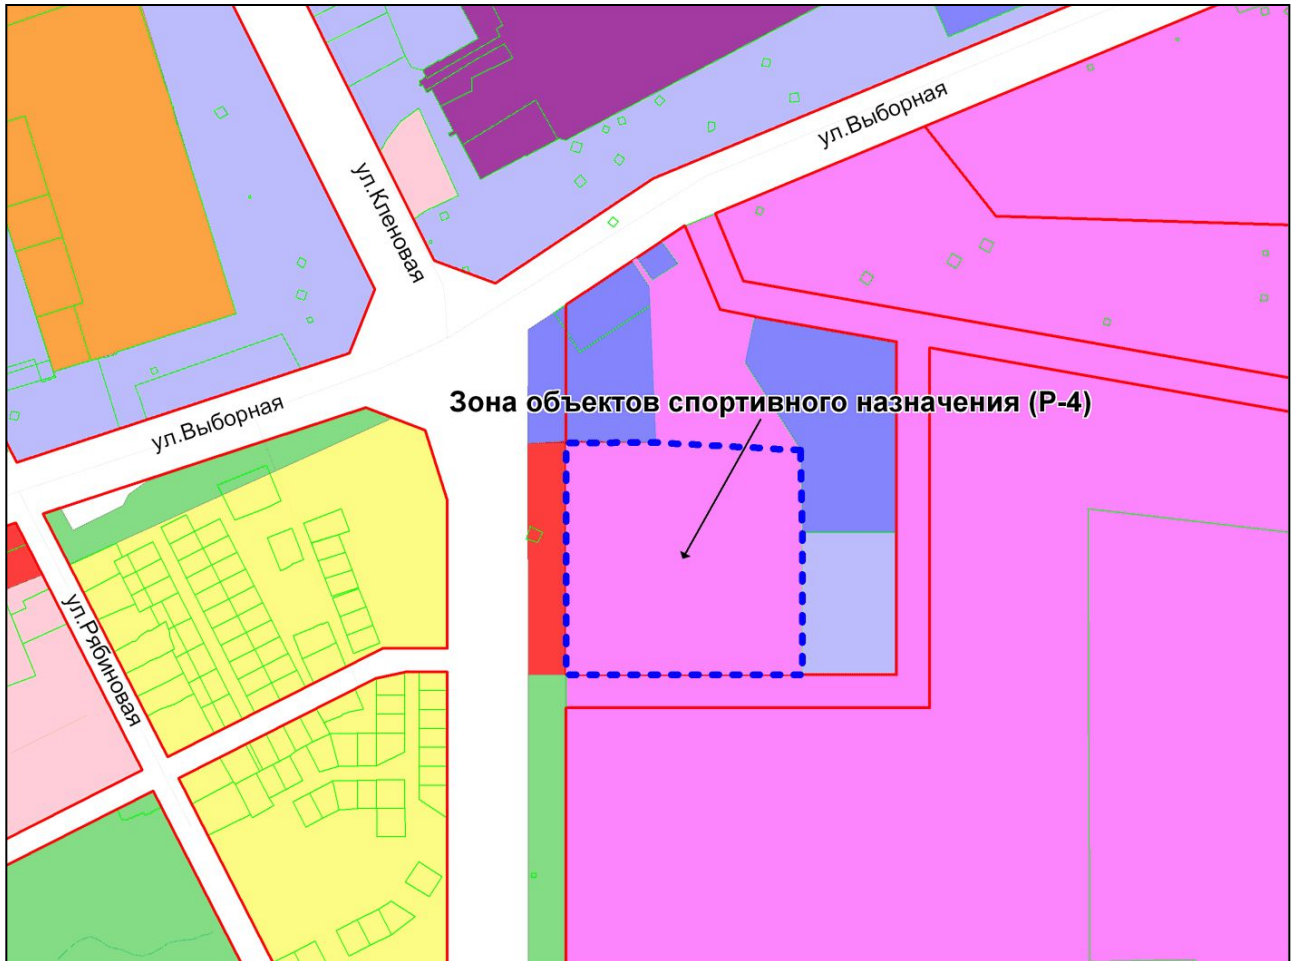

Приложение 26
к решению Совета депутатов
города Новосибирска
от 28.04.2011 № 360

Фрагмент карты градостроительного зонирования территории города Новосибирска

Масштаб 1 : 12000