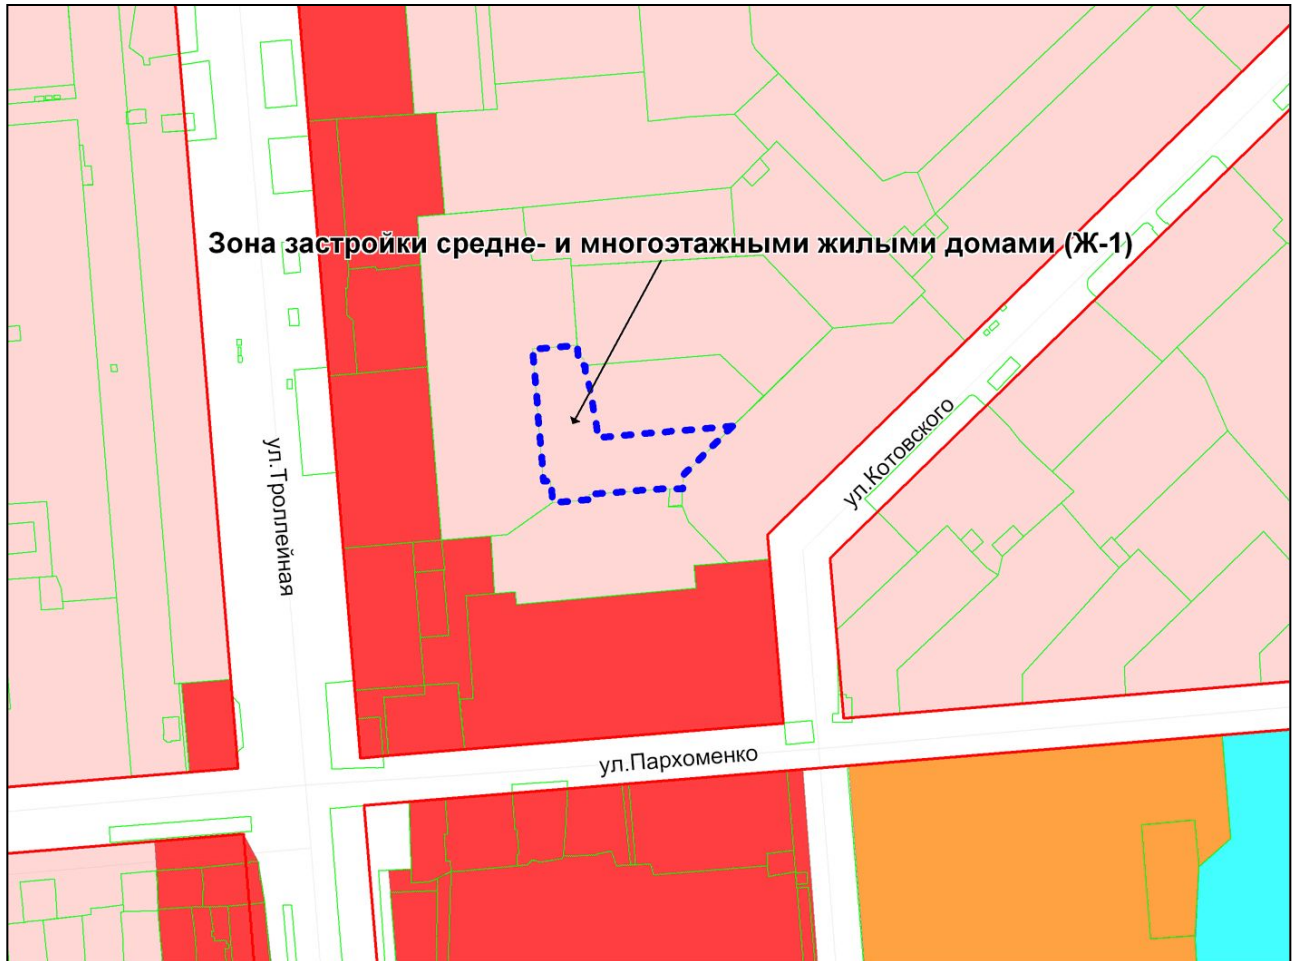

Приложение 10
к решению Совета депутатов
города Новосибирска
от 28.04.2011 № 360

Фрагмент карты градостроительного зонирования территории города Новосибирска

Масштаб 1 : 6000