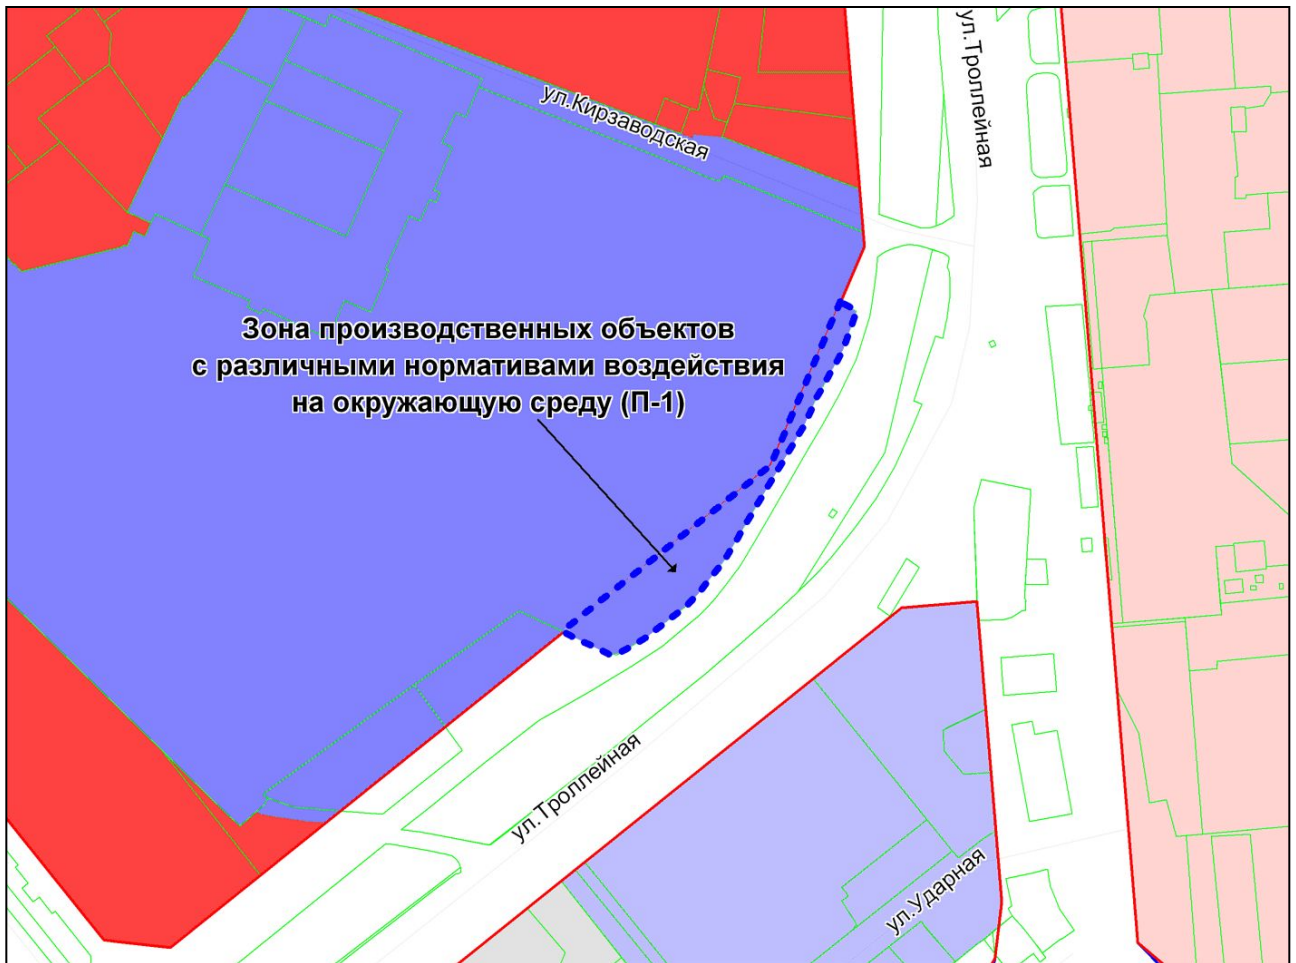

Приложение 55
к решению Совета депутатов
города Новосибирска
от 28.04.2011 № 360

Фрагмент карты градостроительного зонирования территории города Новосибирска

Масштаб 1 : 6000