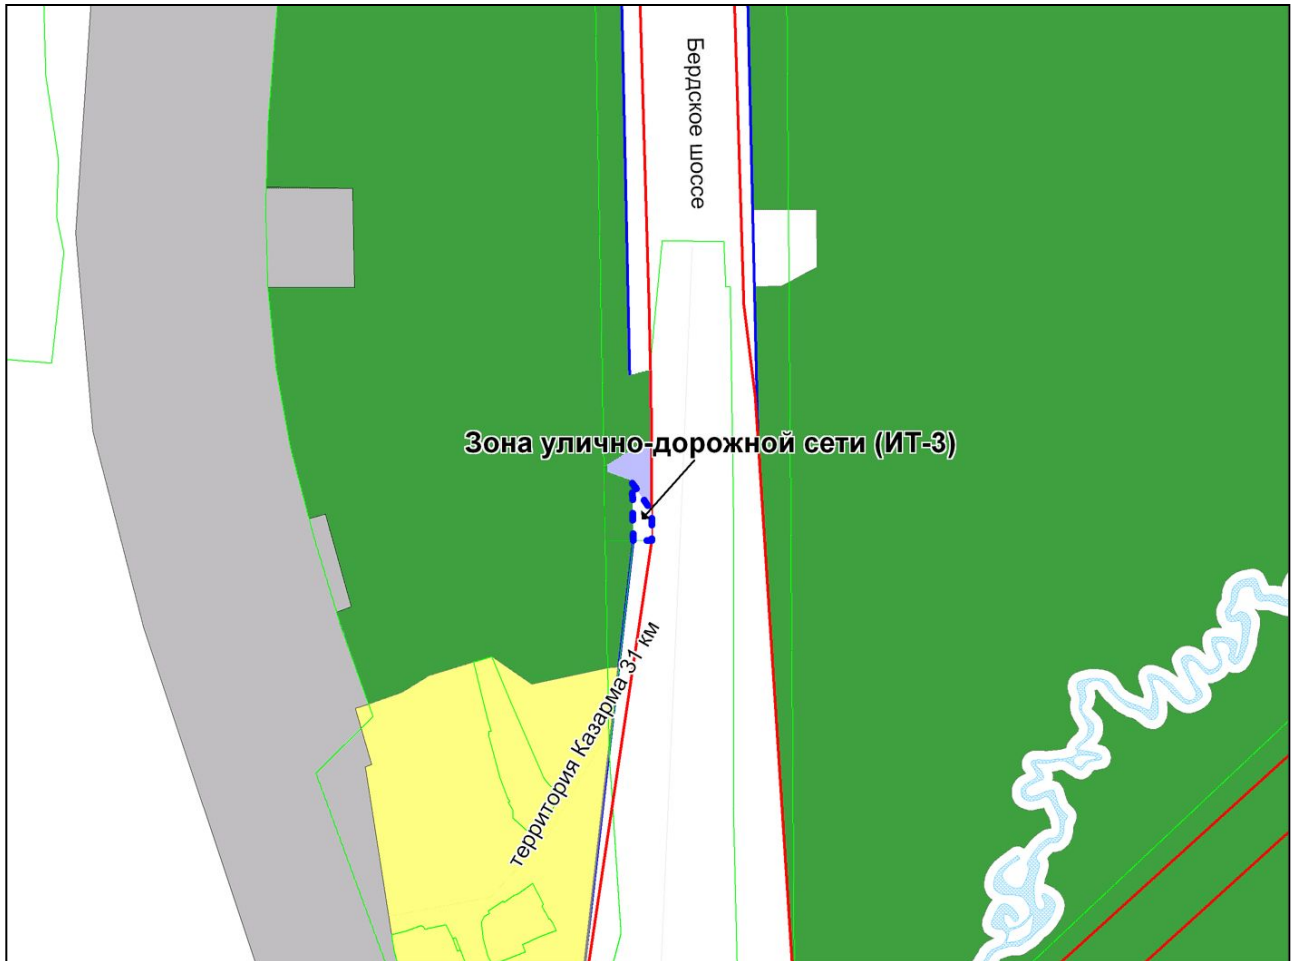

Приложение 42
к решению Совета депутатов
города Новосибирска
от 28.04.2011 № 360

Фрагмент карты градостроительного зонирования территории города Новосибирска

Масштаб 1 : 6000