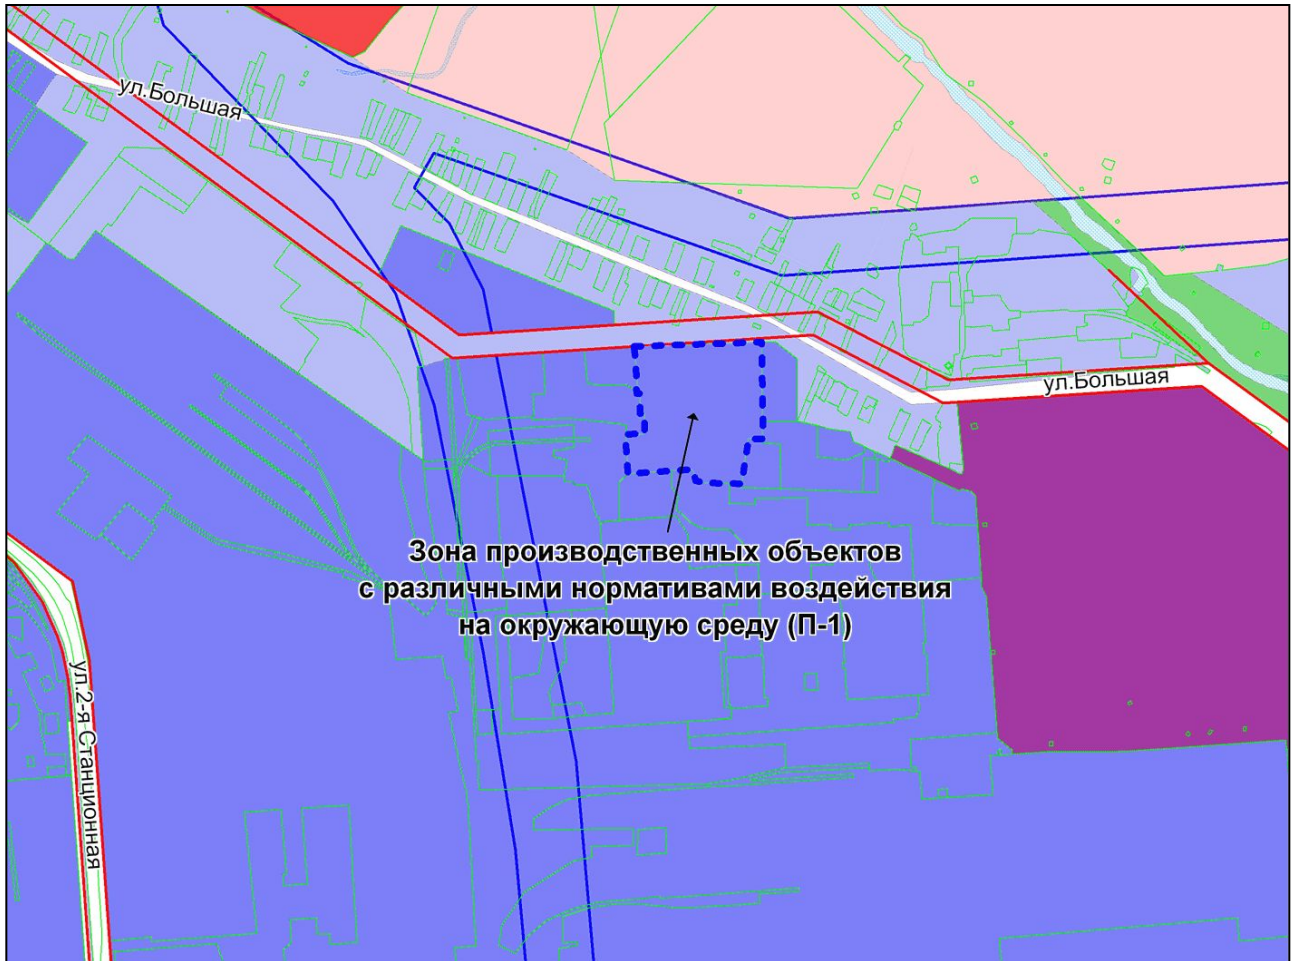

Приложение 54
к решению Совета депутатов
города Новосибирска
от 28.04.2011 № 360

Фрагмент карты градостроительного зонирования территории города Новосибирска

Масштаб 1 : 20000