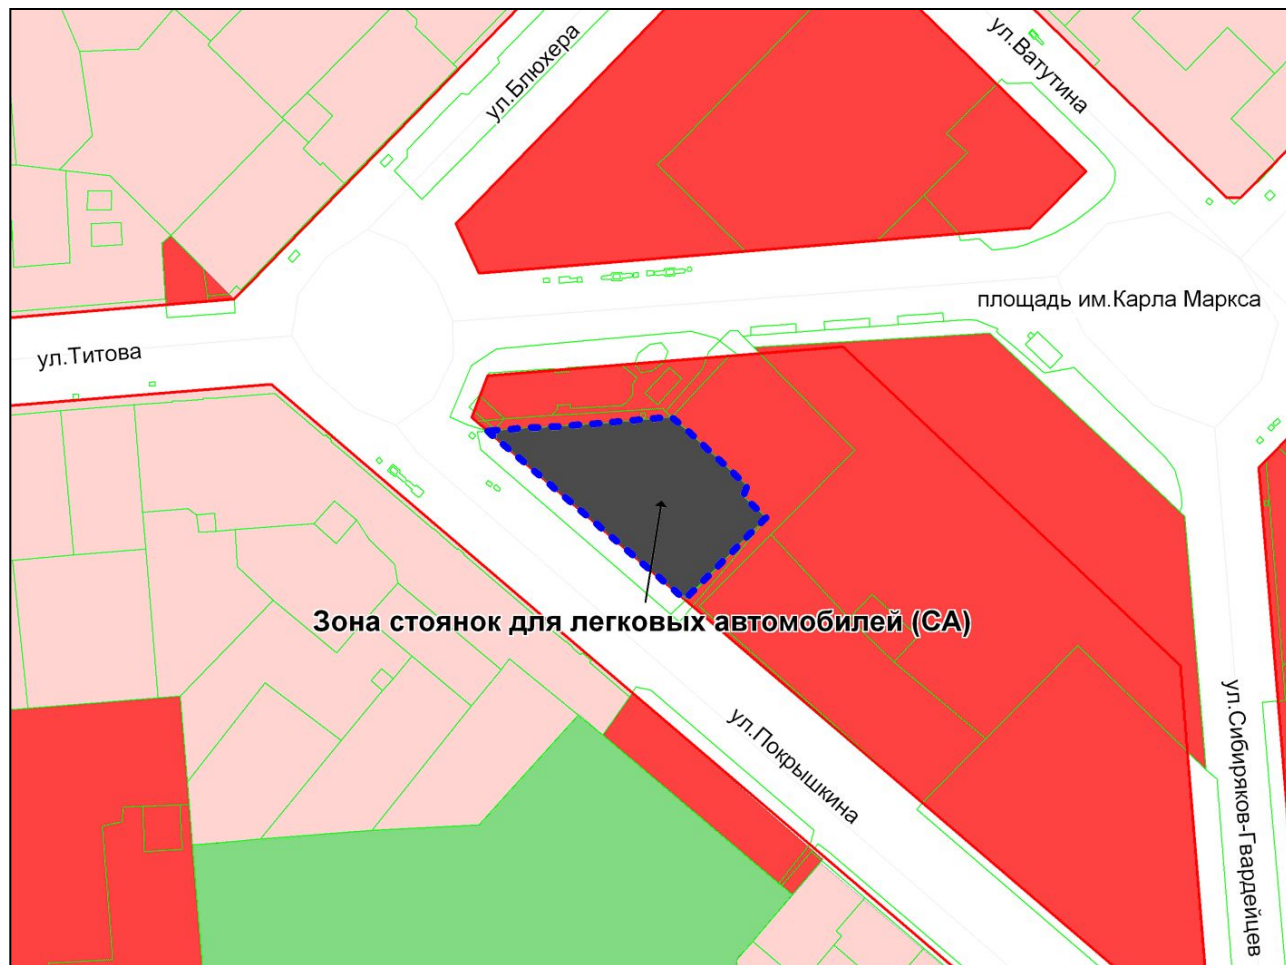

Приложение 60
к решению Совета депутатов
города Новосибирска
от 28.04.2011 № 360

Фрагмент карты градостроительного зонирования территории города Новосибирска

Масштаб 1 : 6000