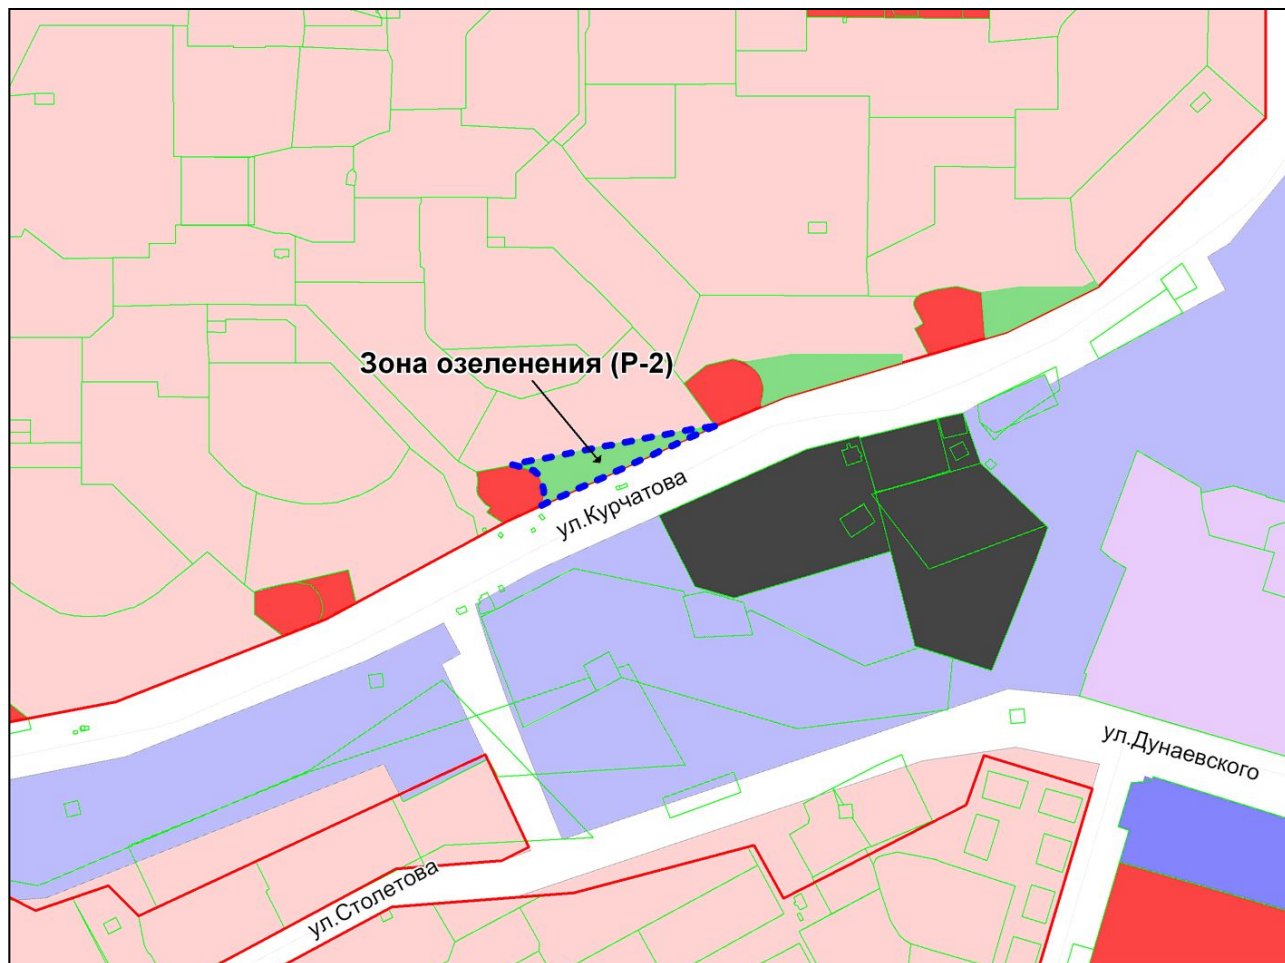

Приложение 16
к решению Совета депутатов
города Новосибирска
от 28.04.2011 № 360

Фрагмент карты градостроительного зонирования территории города Новосибирска

Масштаб 1 : 8000