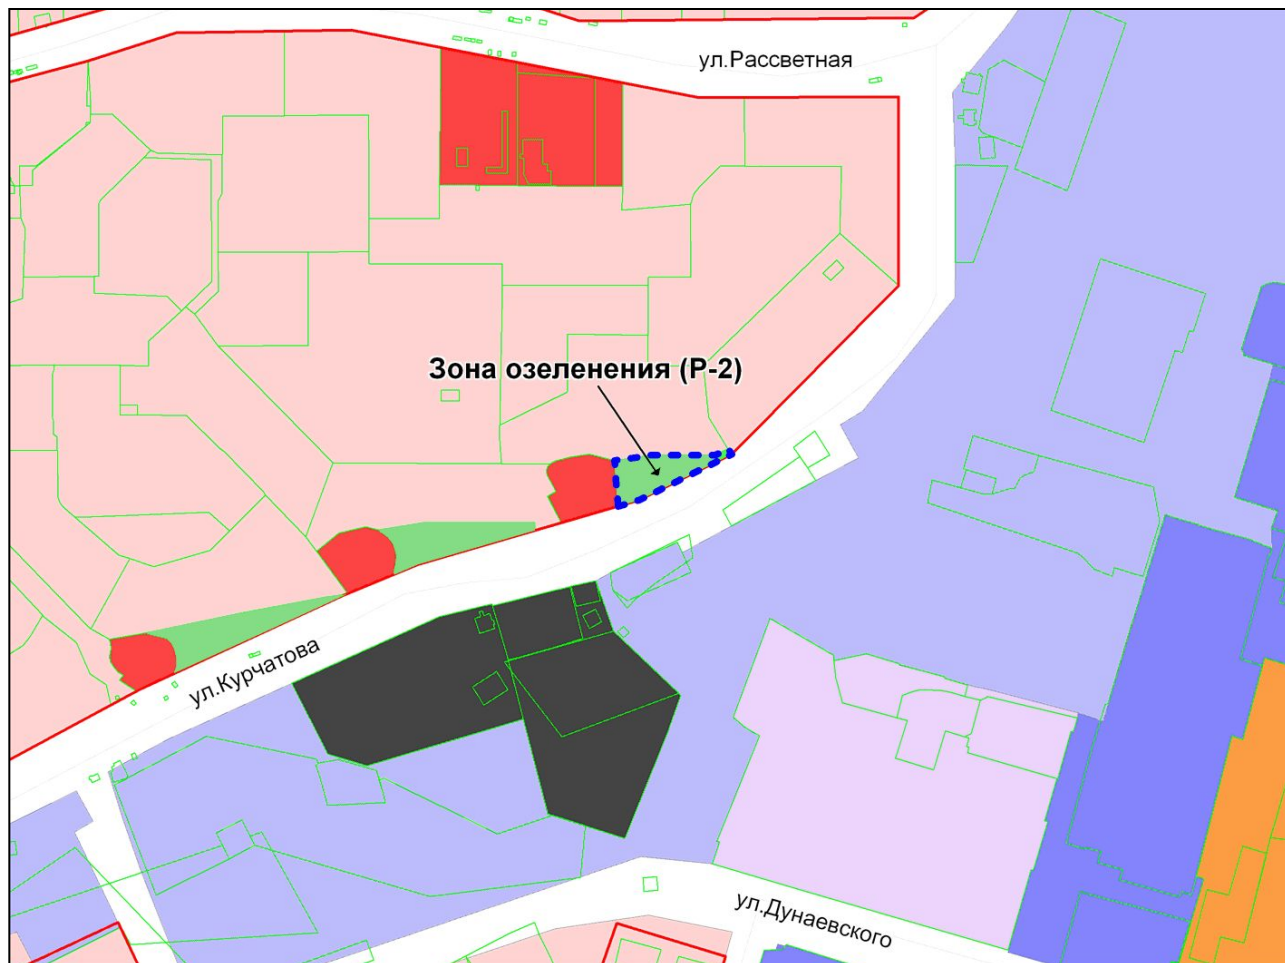

Фрагмент карты градостроительного зонирования территории города Новосибирска

Масштаб 1 : 8000

Приложение 18
к решению Совета депутатов
города Новосибирска
от 28.04.2011 № 360

Фрагмент карты градостроительного зонирования территории города Новосибирска