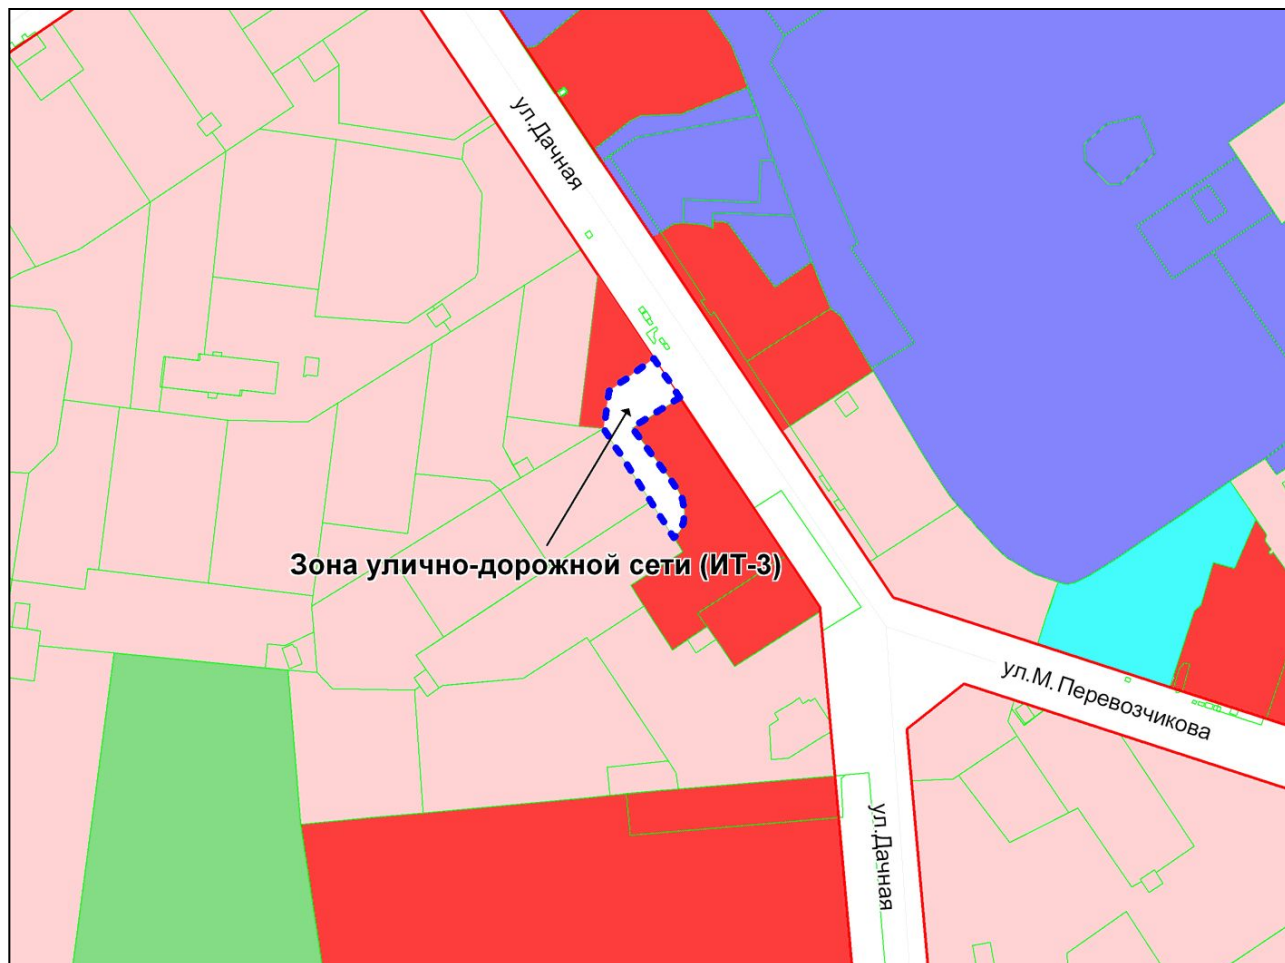

Приложение 44
к решению Совета депутатов
города Новосибирска
от 28.04.2011 № 360

Фрагмент карты градостроительного зонирования территории города Новосибирска

Масштаб 1 : 6000