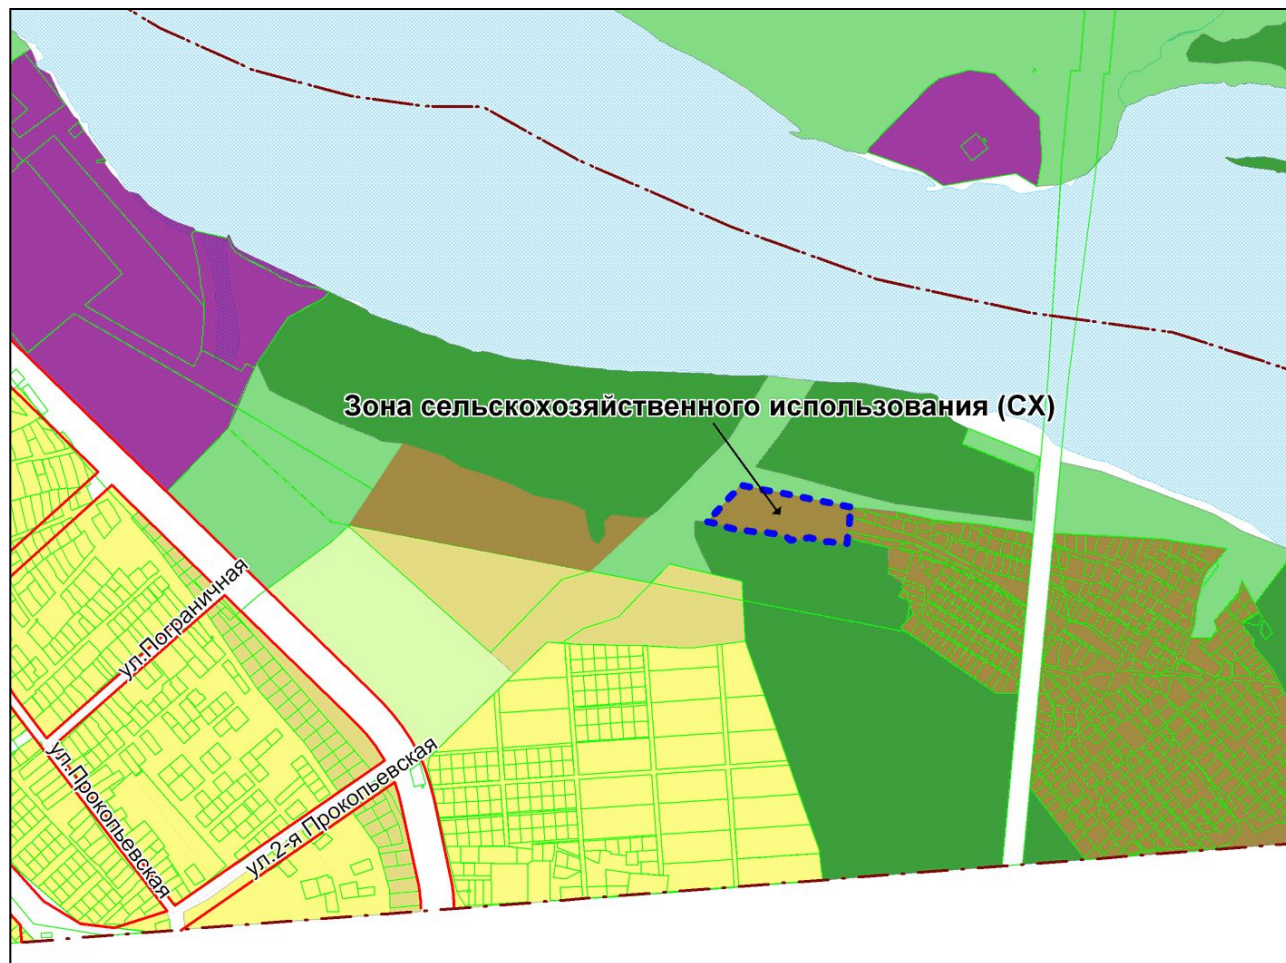

Приложение 28
к решению Совета депутатов
города Новосибирска
от 28.04.2011 № 360

Фрагмент карты градостроительного зонирования территории города Новосибирска

Масштаб 1 : 24000