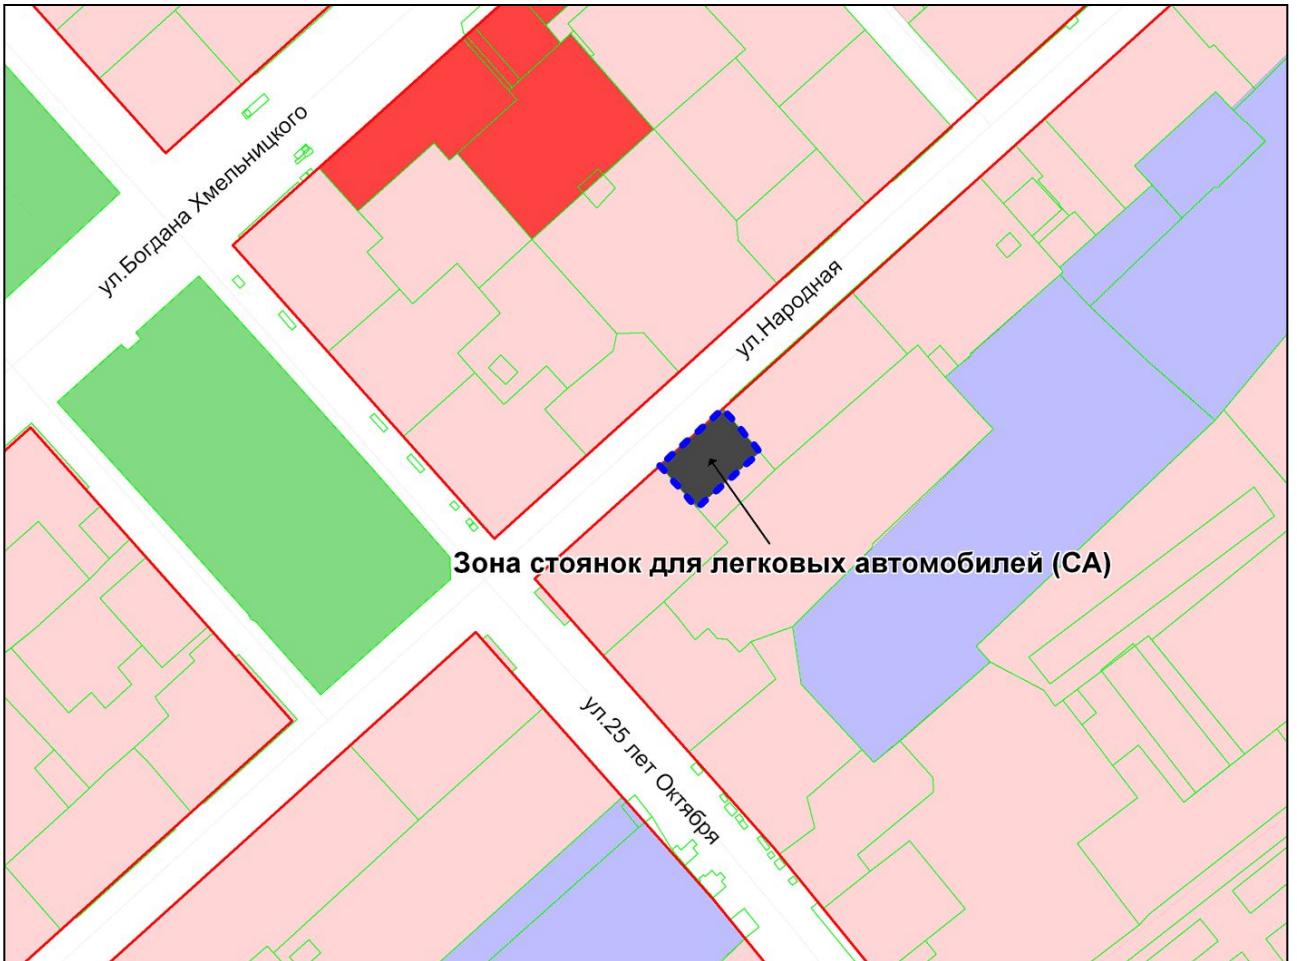

Приложение 65
к решению Совета депутатов
города Новосибирска
от 28.04.2011 № 360

Фрагмент карты градостроительного зонирования территории города Новосибирска

Масштаб 1 : 5000