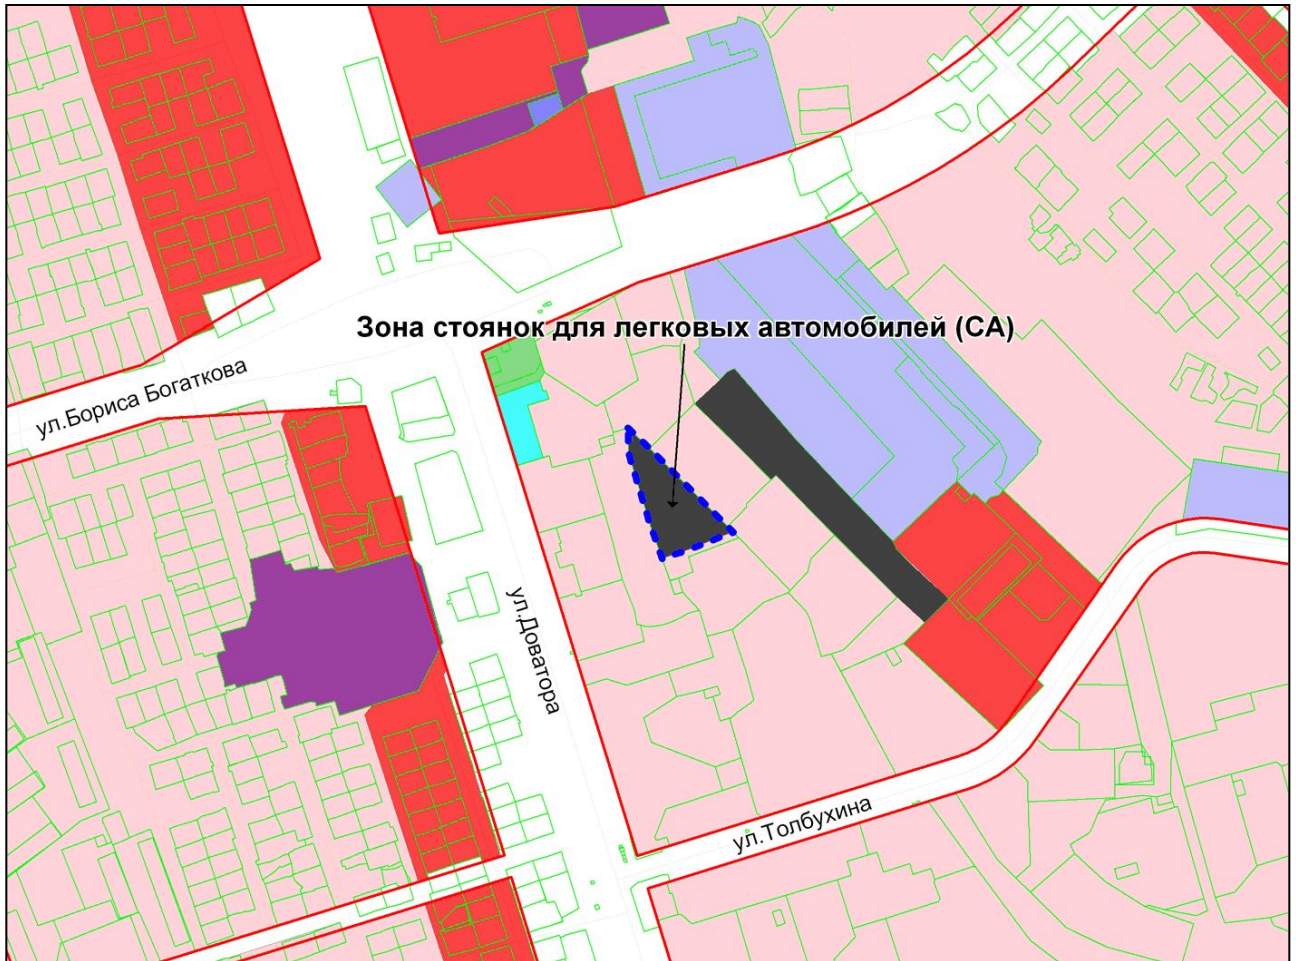

Приложение 64
к решению Совета депутатов
города Новосибирска
от 28.04.2011 № 360

Фрагмент карты градостроительного зонирования территории города Новосибирска

Масштаб 1 : 10000