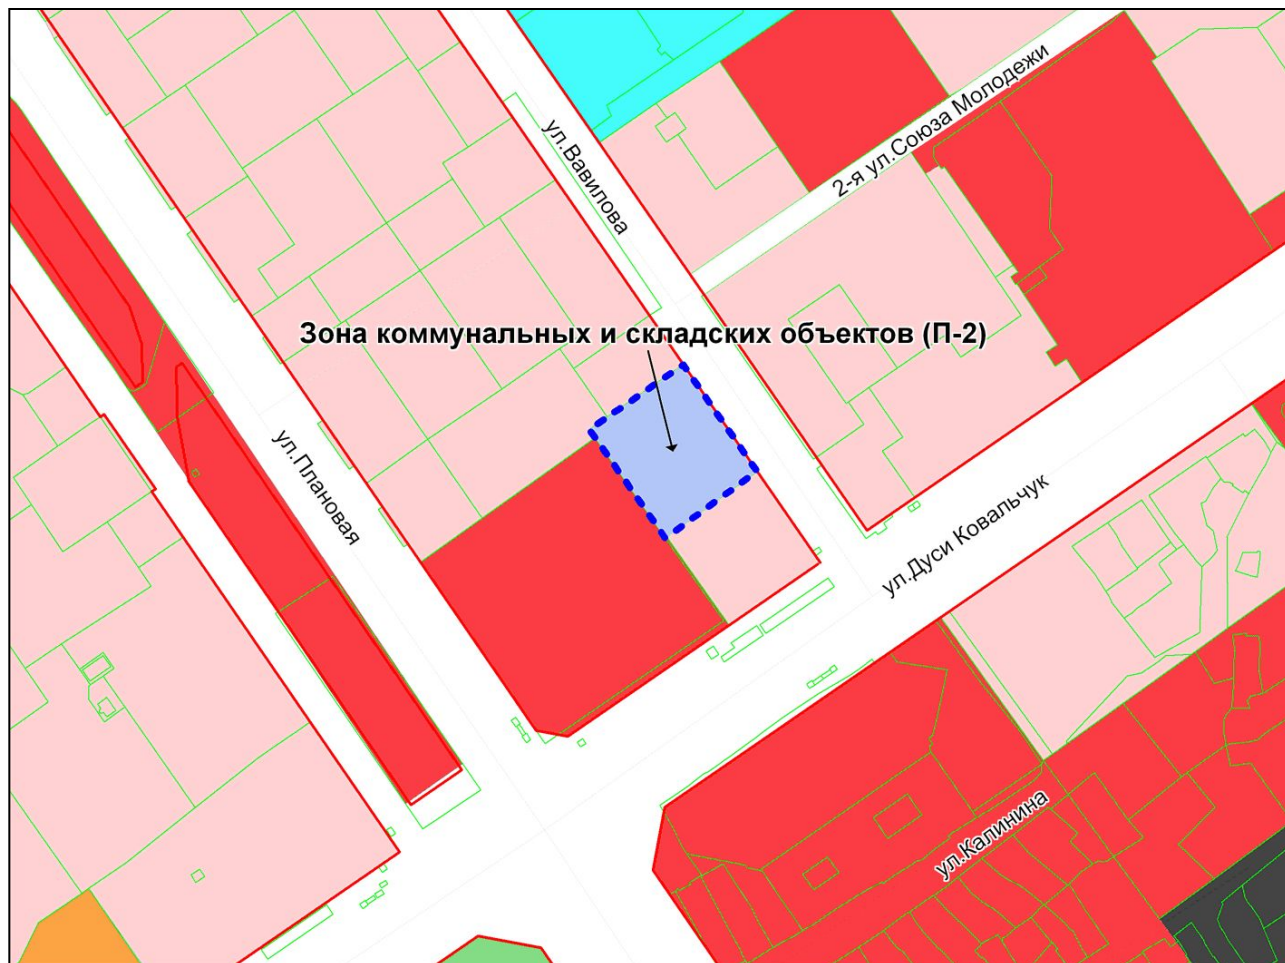

Приложение 52
к решению Совета депутатов
города Новосибирска
от 28.04.2011 № 360

Фрагмент карты градостроительного зонирования территории города Новосибирска

Масштаб 1 : 5000