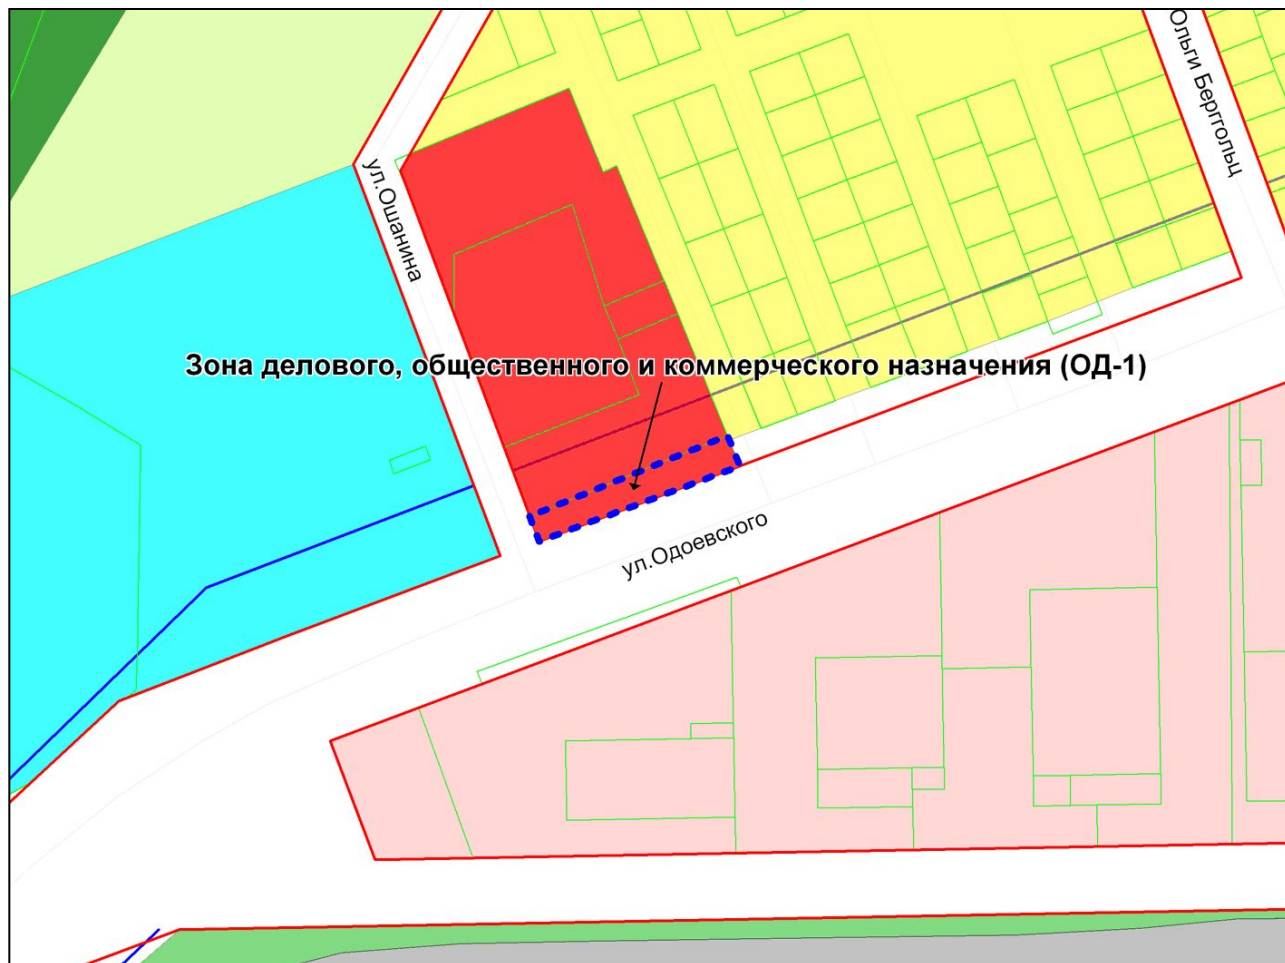

Приложение 27
к решению Совета депутатов
города Новосибирска
от 28.04.2011 № 360

Фрагмент карты градостроительного зонирования территории города Новосибирска

Масштаб 1 : 6000