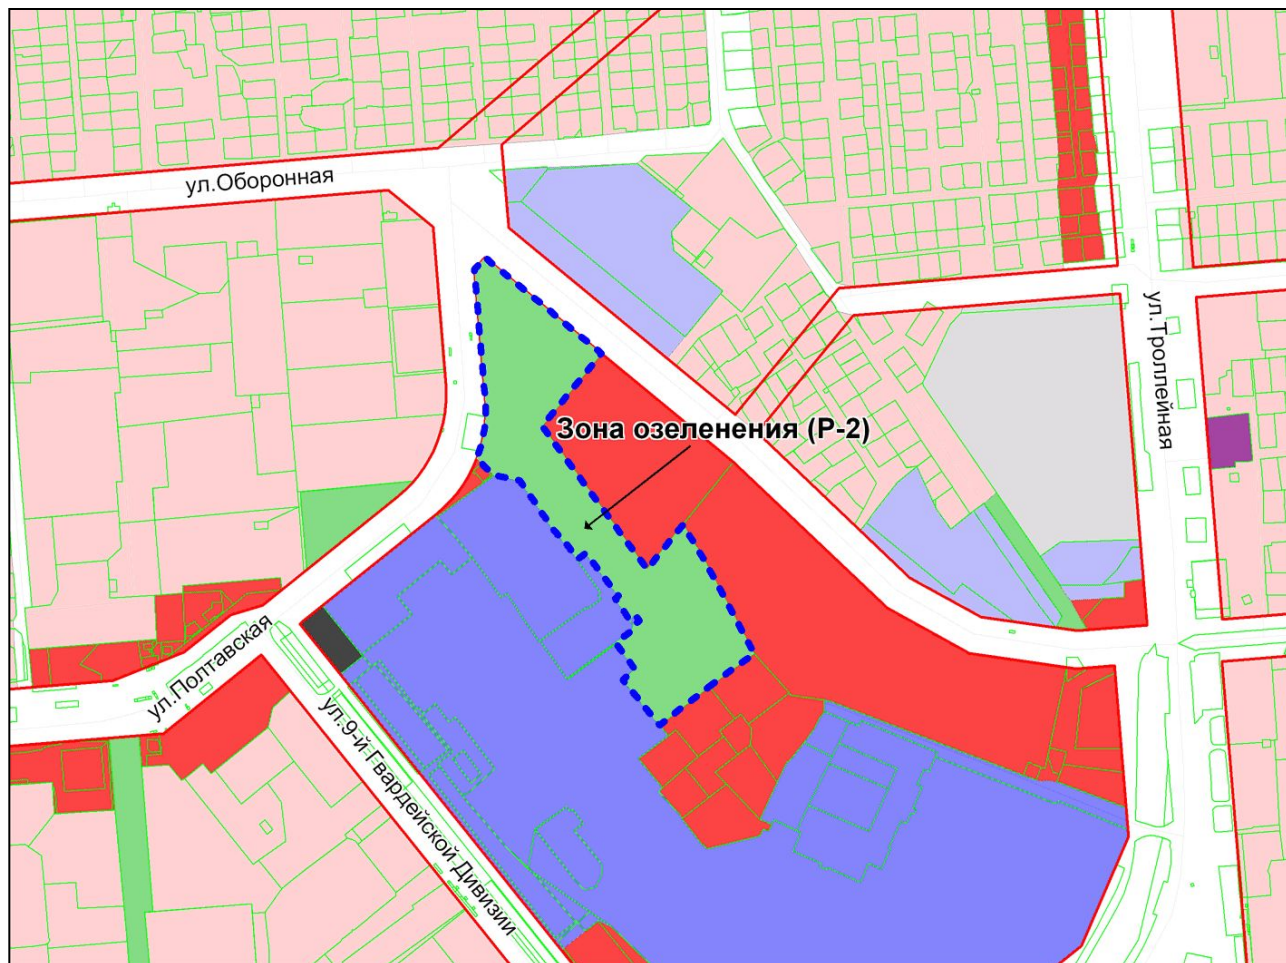

Приложение 41
к решению Совета депутатов
города Новосибирска
от 28.04.2011 № 360

Фрагмент карты градостроительного зонирования территории города Новосибирска

Масштаб 1 : 12000