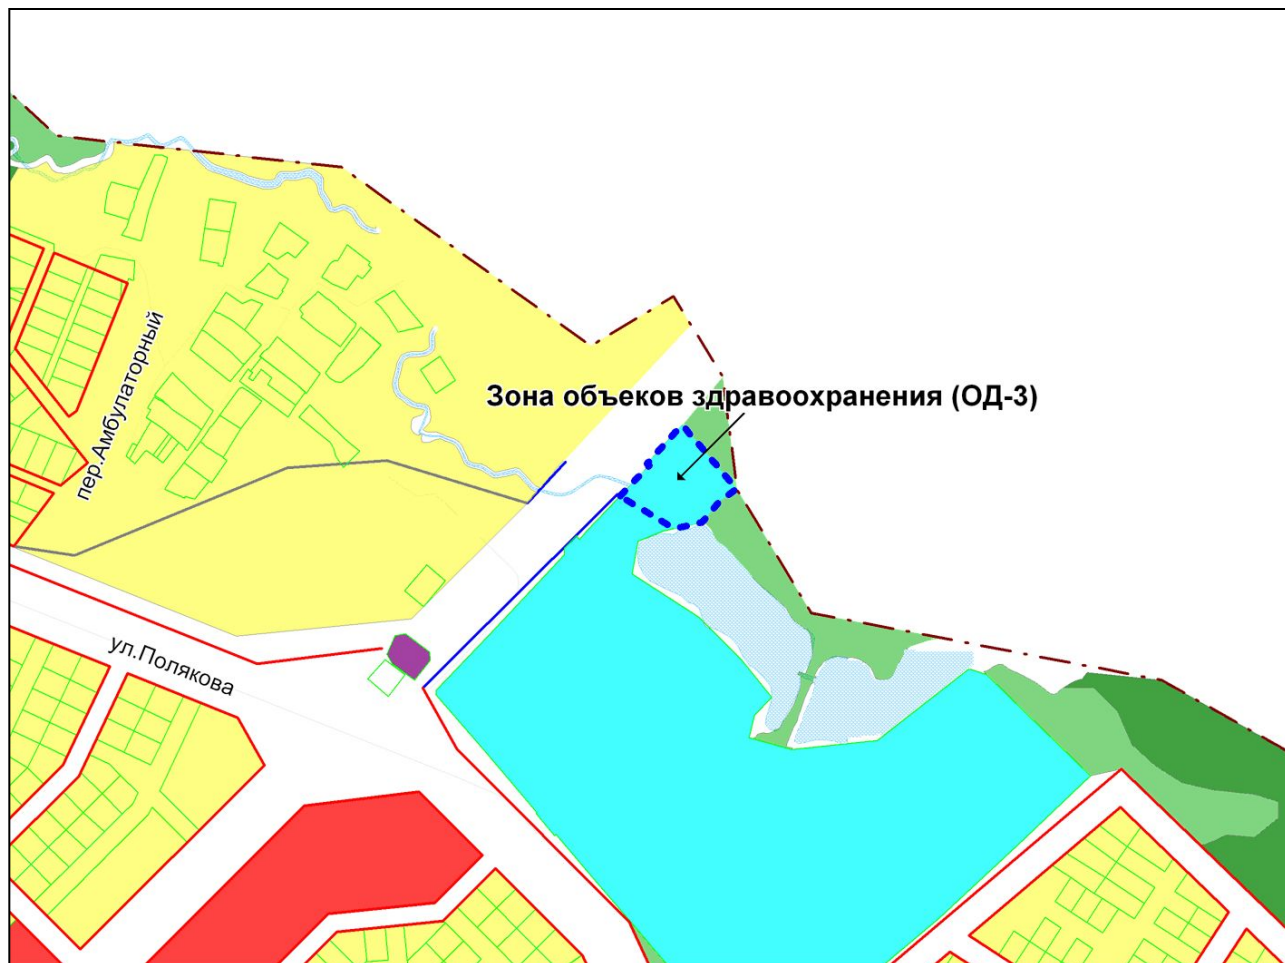

Приложение 39
к решению Совета депутатов
города Новосибирска
от 28.04.2011 № 360

Фрагмент карты градостроительного зонирования территории города Новосибирска

Масштаб 1 : 12000