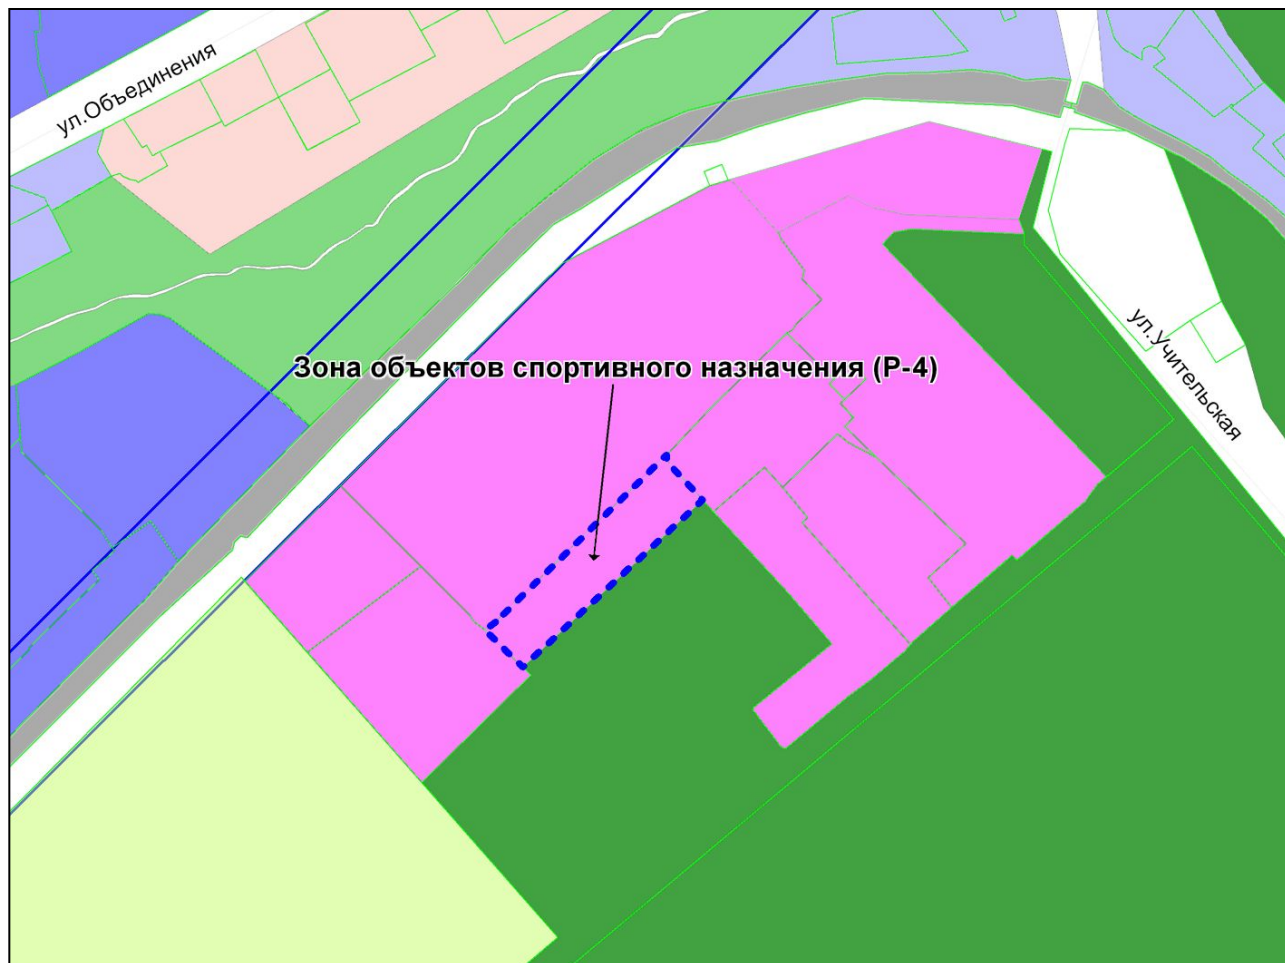

Приложение 33
к решению Совета депутатов
города Новосибирска
от 28.04.2011 № 360

Фрагмент карты градостроительного зонирования территории города Новосибирска

Масштаб 1 : 6000