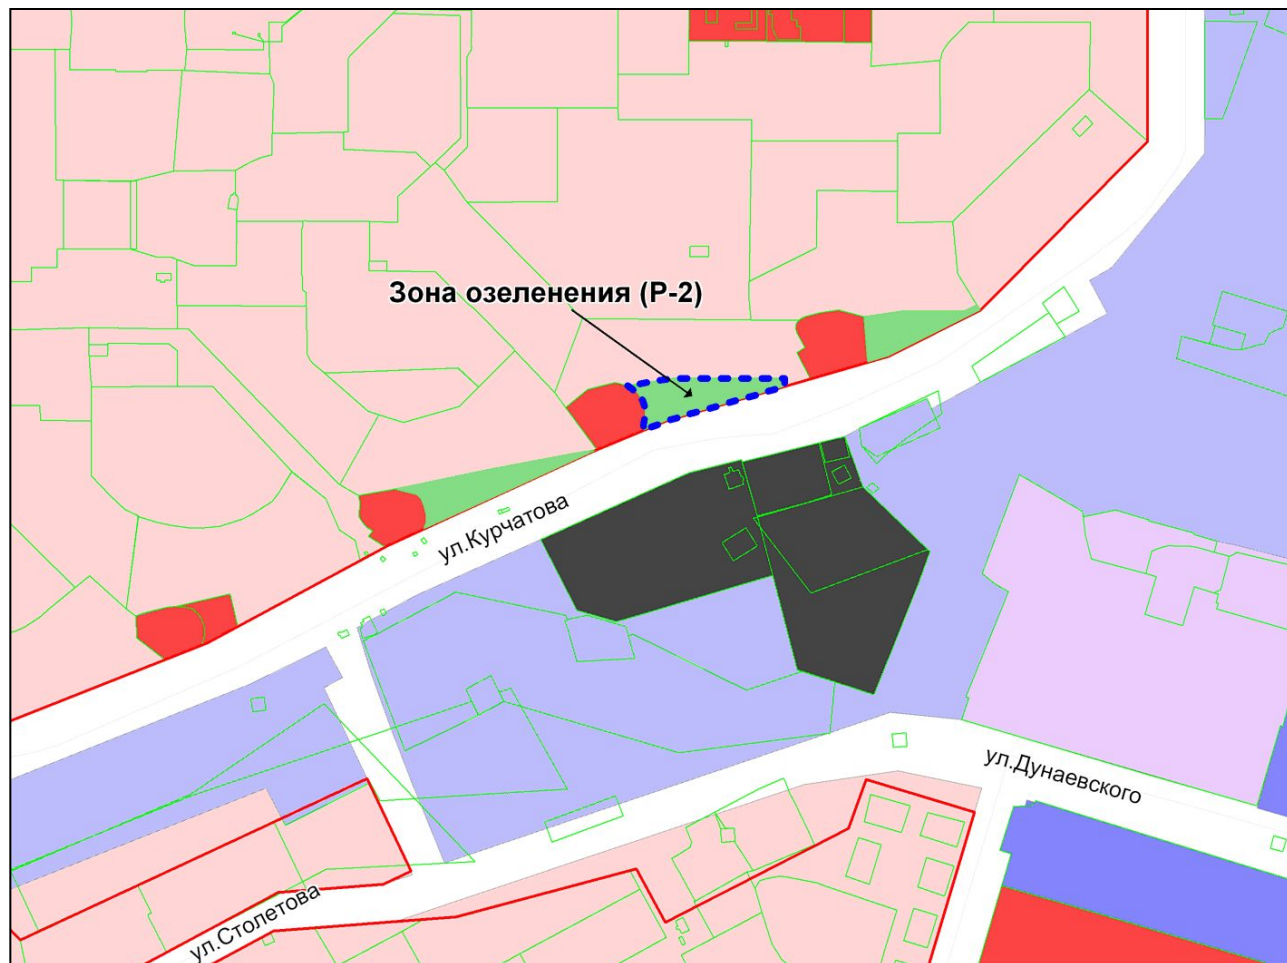

Приложение 17
к решению Совета депутатов
города Новосибирска
от 28.04.2011 № 360

Фрагмент карты градостроительного зонирования территории города Новосибирска

Масштаб 1 : 8000