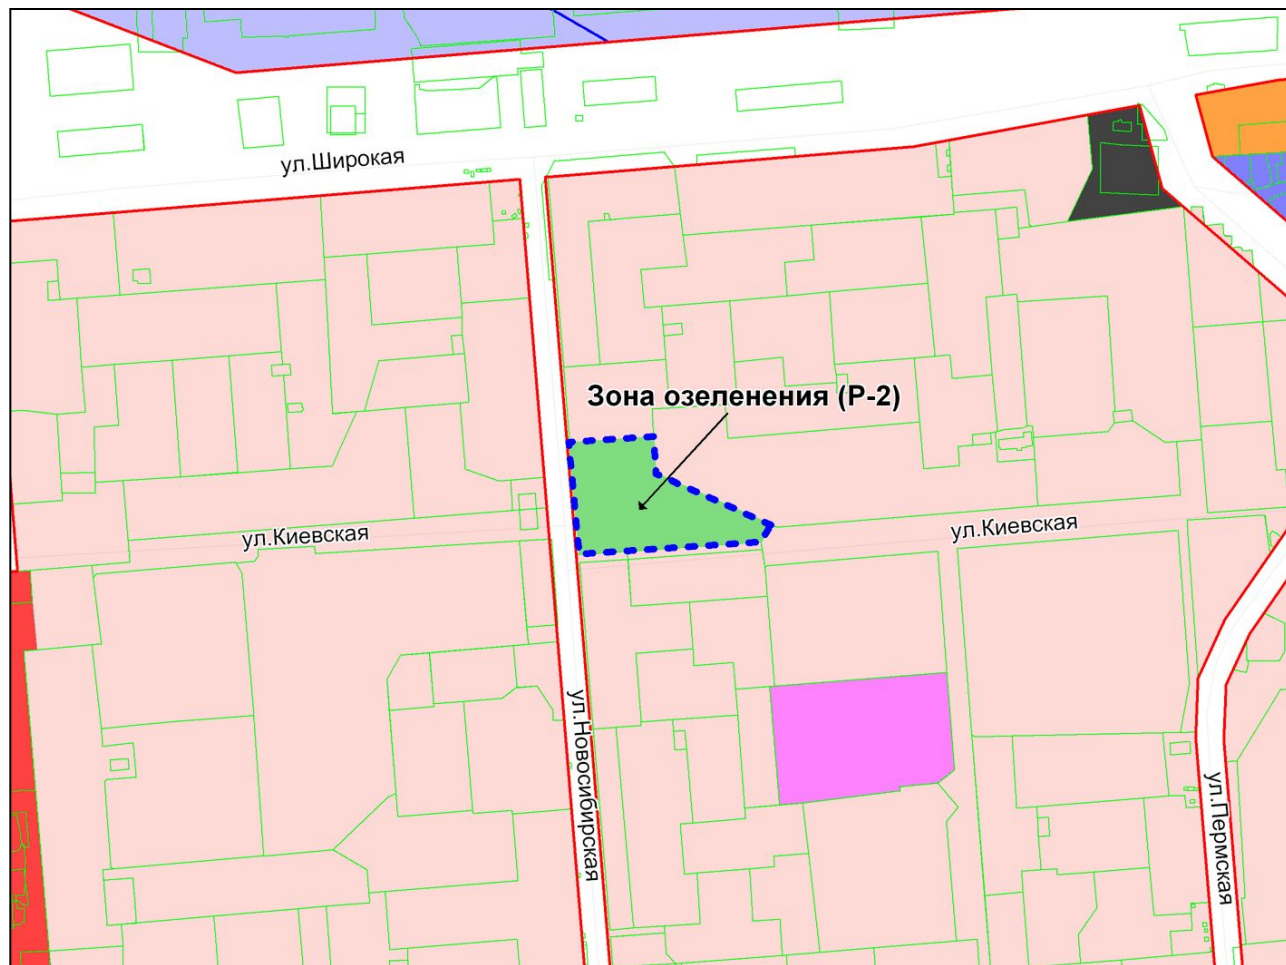

Приложение 36
к решению Совета депутатов
города Новосибирска
от 28.04.2011 № 360

Фрагмент карты градостроительного зонирования территории города Новосибирска

Масштаб 1 : 8000