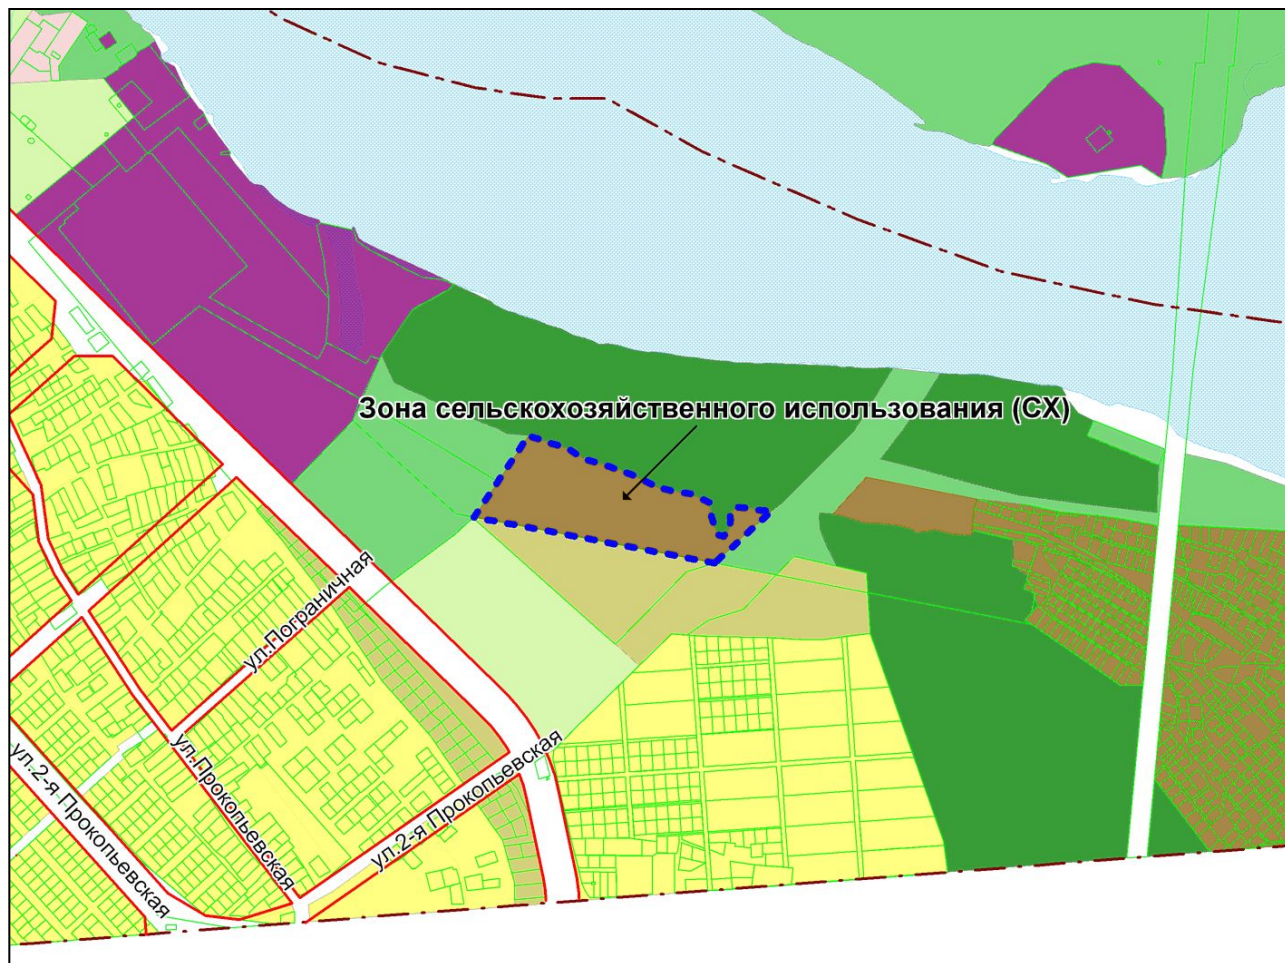

Фрагмент карты градостроительного зонирования территории города Новосибирска

Масштаб 1 : 8000

Приложение 30
к решению Совета депутатов
города Новосибирска
от 28.04.2011 № 360

Фрагмент карты градостроительного зонирования территории города Новосибирска