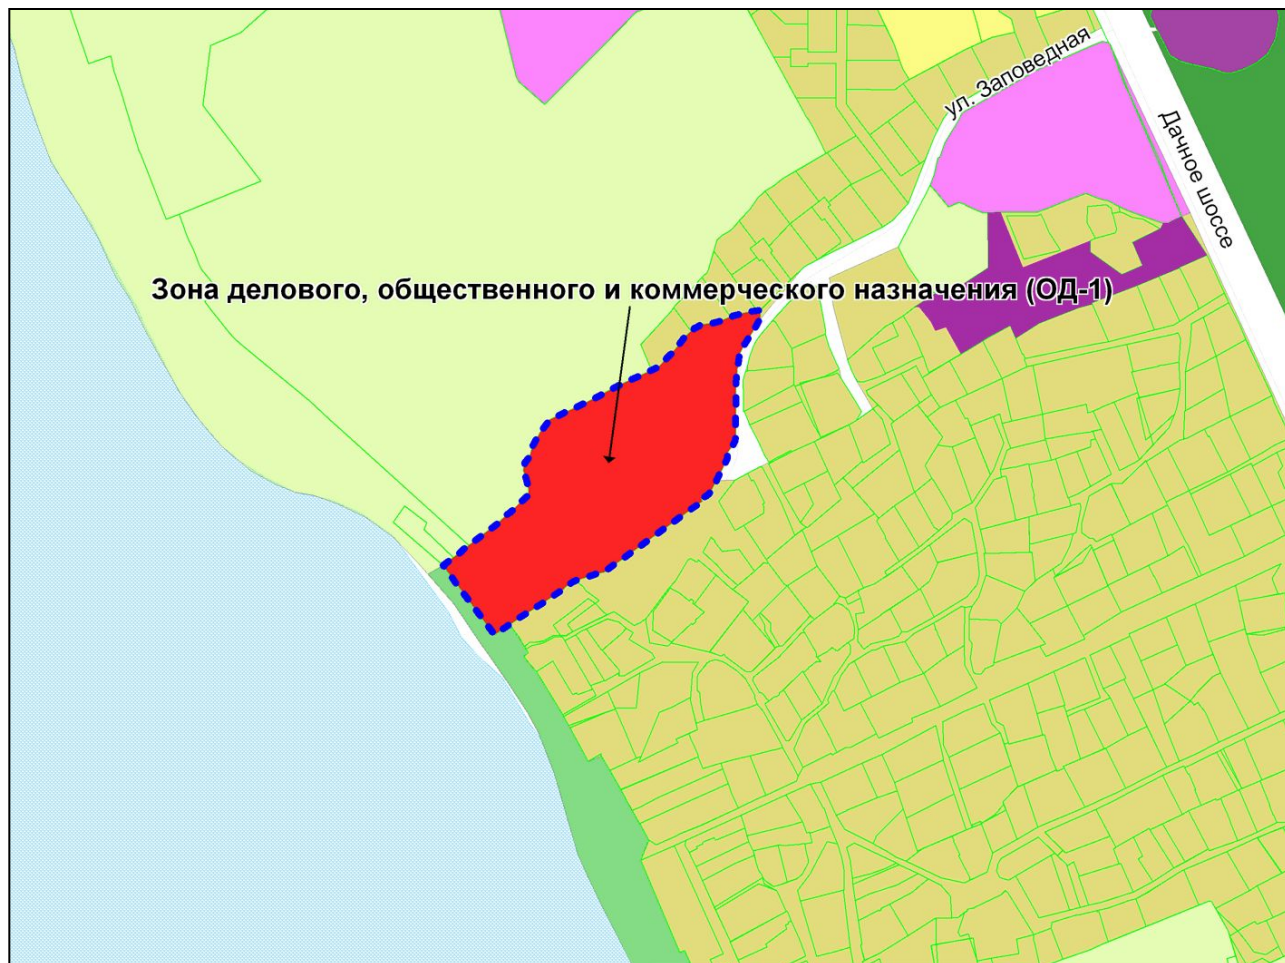

Приложение 50
к решению Совета депутатов
города Новосибирска
от 28.04.2011 № 360

Фрагмент карты градостроительного зонирования территории города Новосибирска

Масштаб 1 : 10000