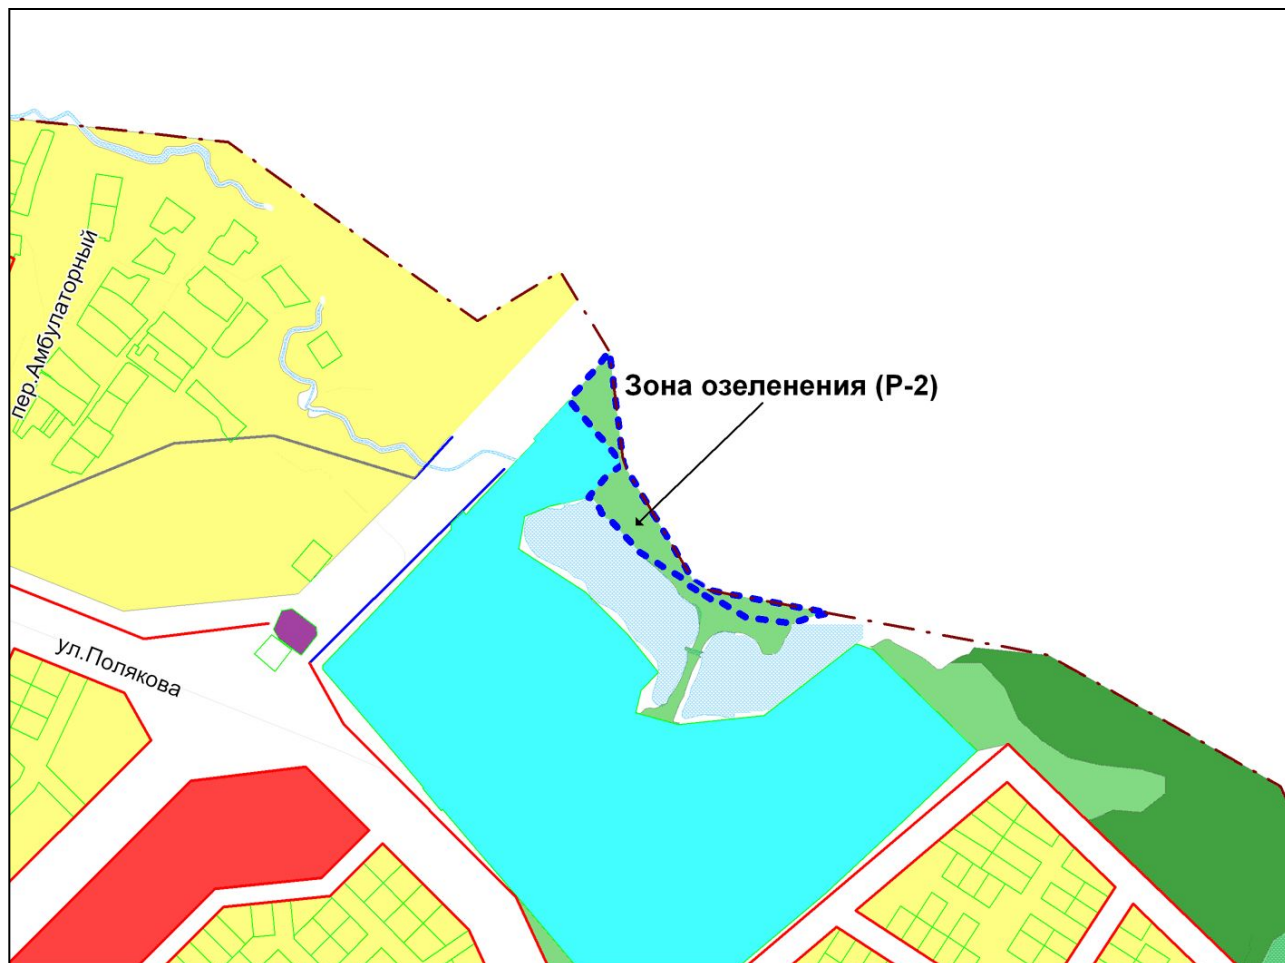

Приложение 40
к решению Совета депутатов
города Новосибирска
от 28.04.2011 № 360

Фрагмент карты градостроительного зонирования территории города Новосибирска

Масштаб 1 : 12000