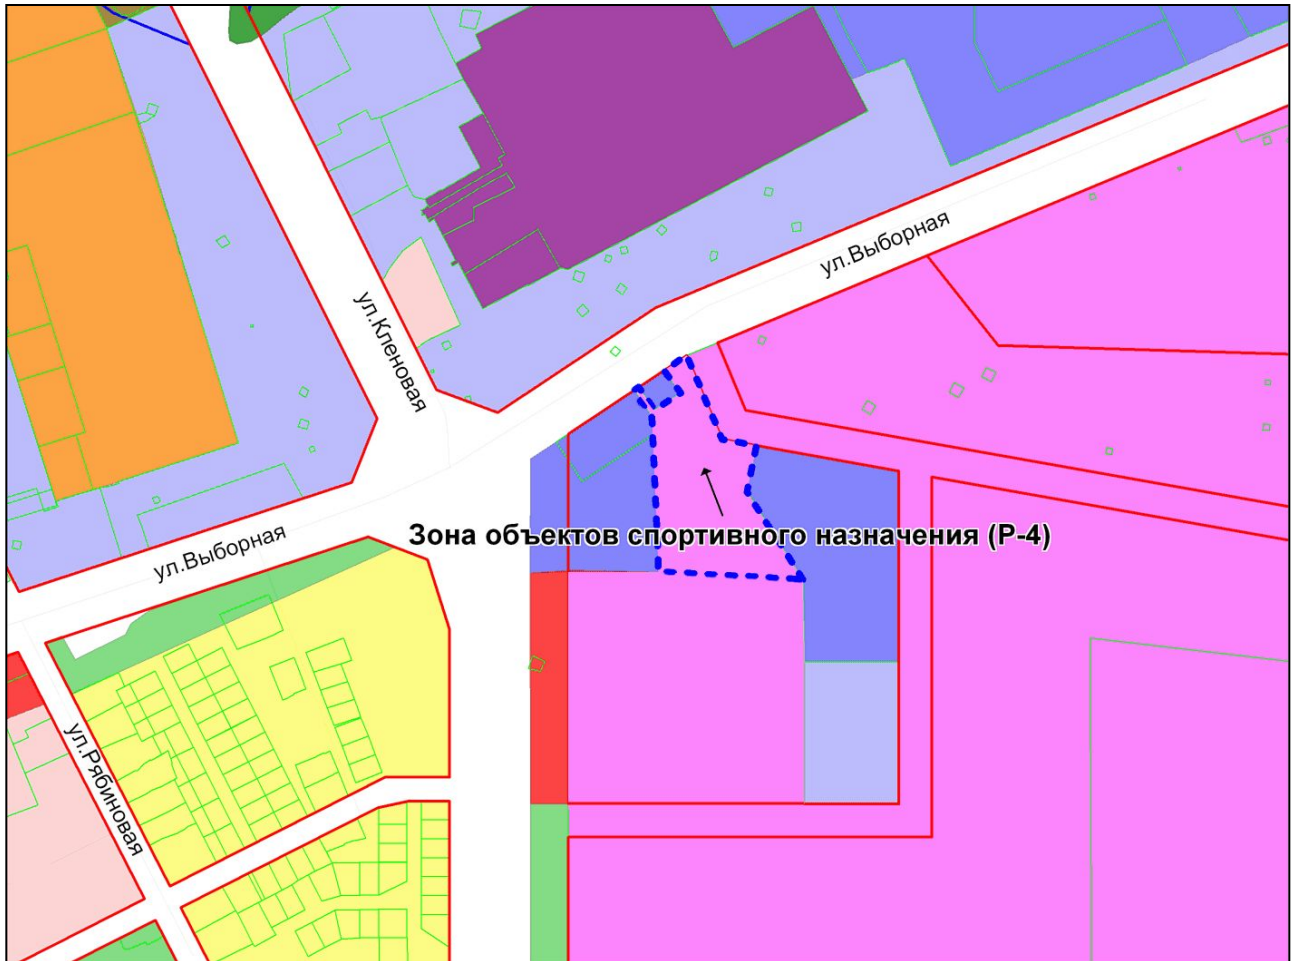

Приложение 25
к решению Совета депутатов
города Новосибирска
от 28.04.2011 № 360

Фрагмент карты градостроительного зонирования территории города Новосибирска

Масштаб 1 : 12000