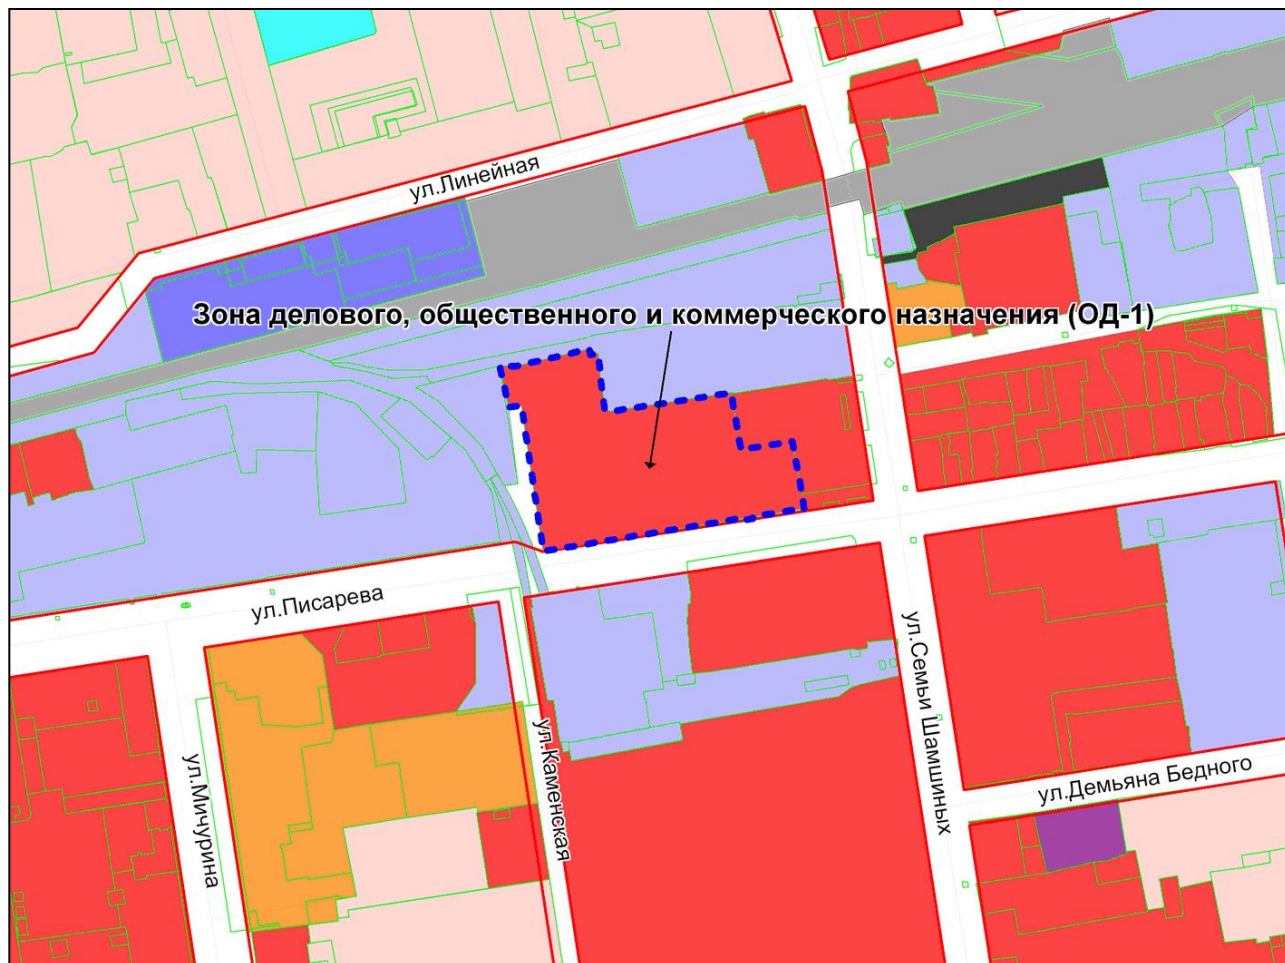

Приложение 24
к решению Совета депутатов
города Новосибирска
от 28.04.2011 № 360

Фрагмент карты градостроительного зонирования территории города Новосибирска

Масштаб 1 : 8000