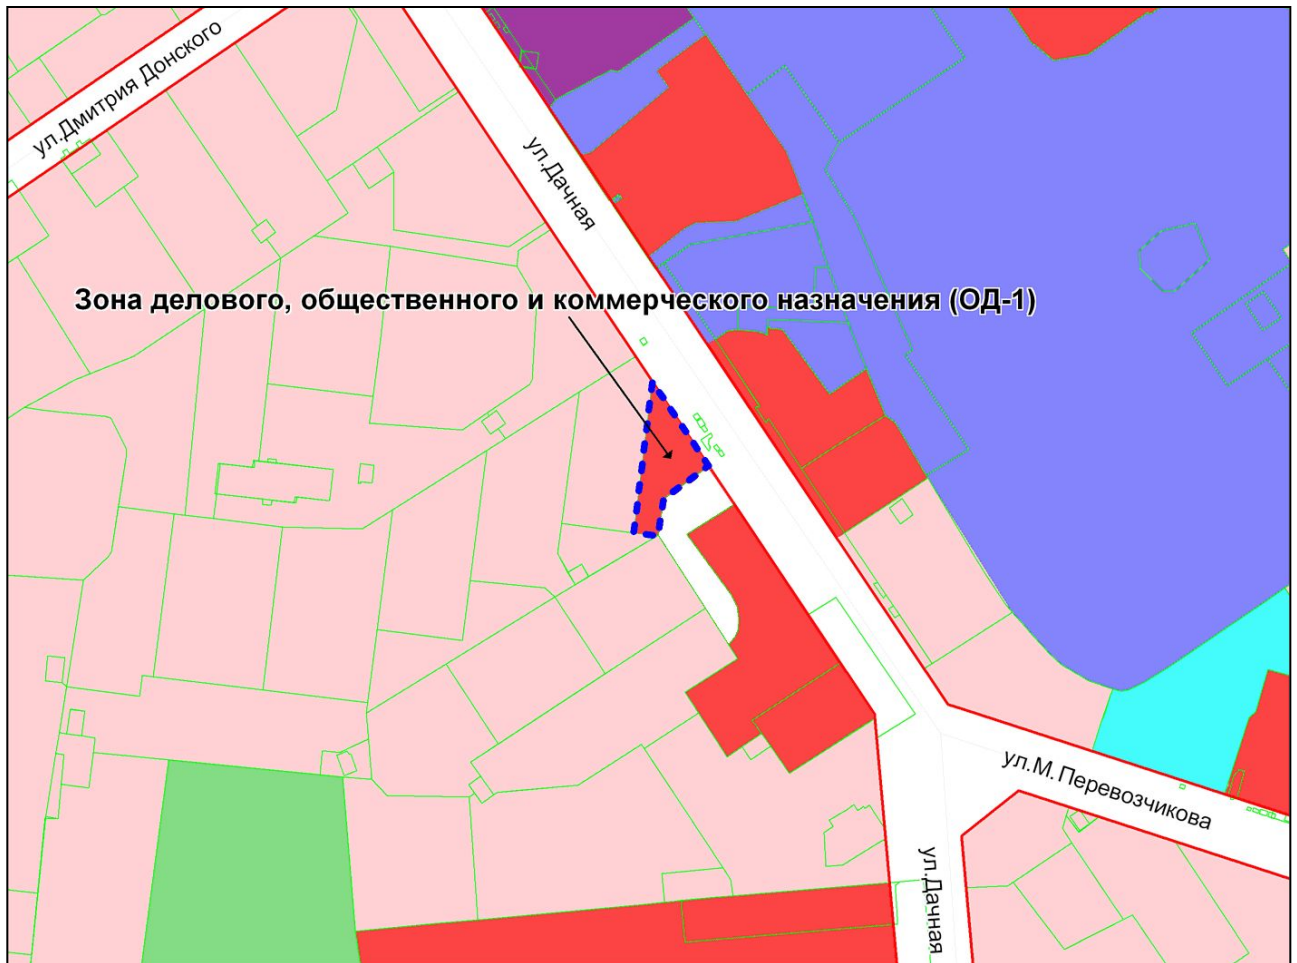

Приложение 21
к решению Совета депутатов
города Новосибирска
от 28.04.2011 № 360

Фрагмент карты градостроительного зонирования территории города Новосибирска

Масштаб 1 : 6000