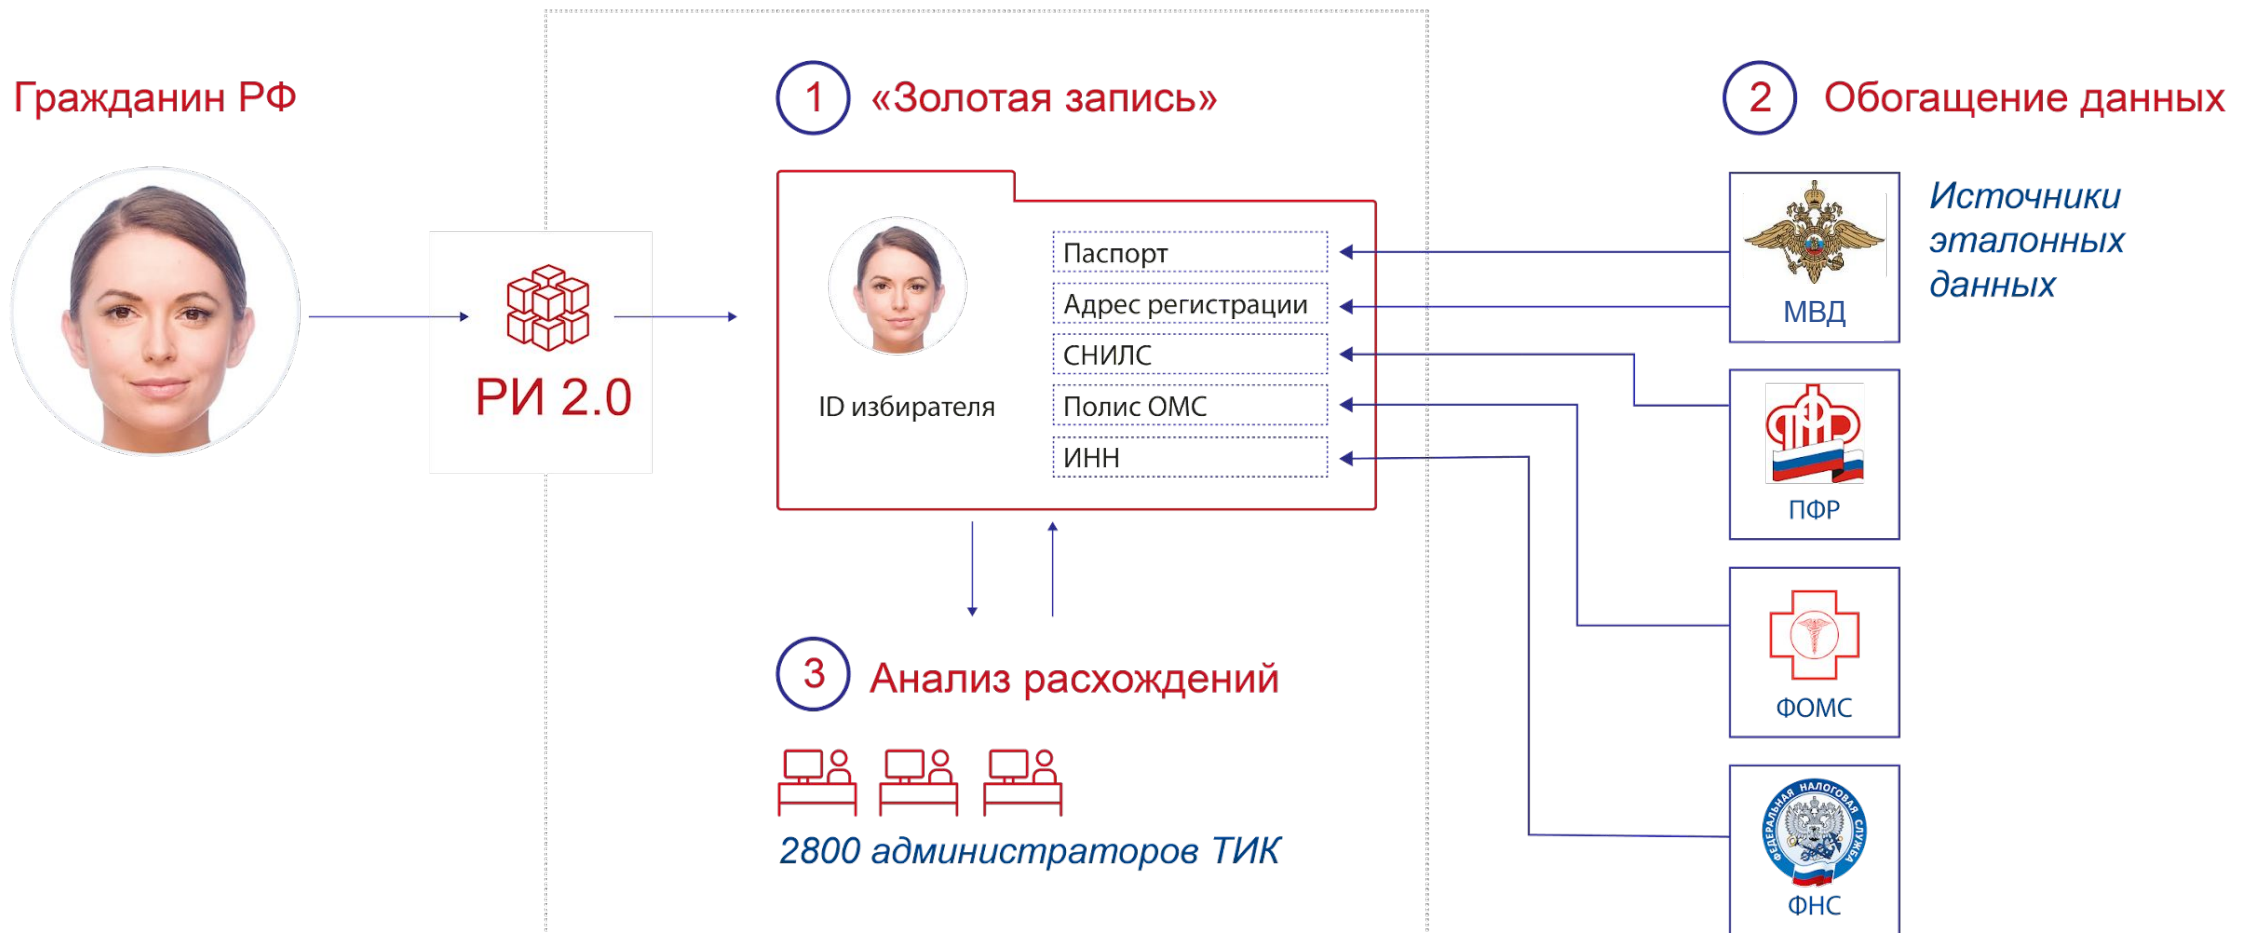

НА ПРОВЕРКЕ, НАПРАВЛЕНО НА РАЗБОР ПО ФЕДЕРАЛЬНЫМ ОКРУГАМ

ФЕДЕРАЛЬНЫЕ ОКРУГА РОССИЙСКОЙ ФЕДЕРАЦИИ

Карта миграции избирателей

«Золотая запись» создается при однозначной идентификации гражданина

«Золотая запись»

Фамилия Кузьмина
Имя Зинаида
Отчество Михайловна
Дата рождения 26.02.1995
Пол Женский
Адрес регистрации Обл. Московская,
 г. Долгопрудный,
 микрор-н Павельцево,
 б-р Серебряный, д. 17

ID избирателя 12365756