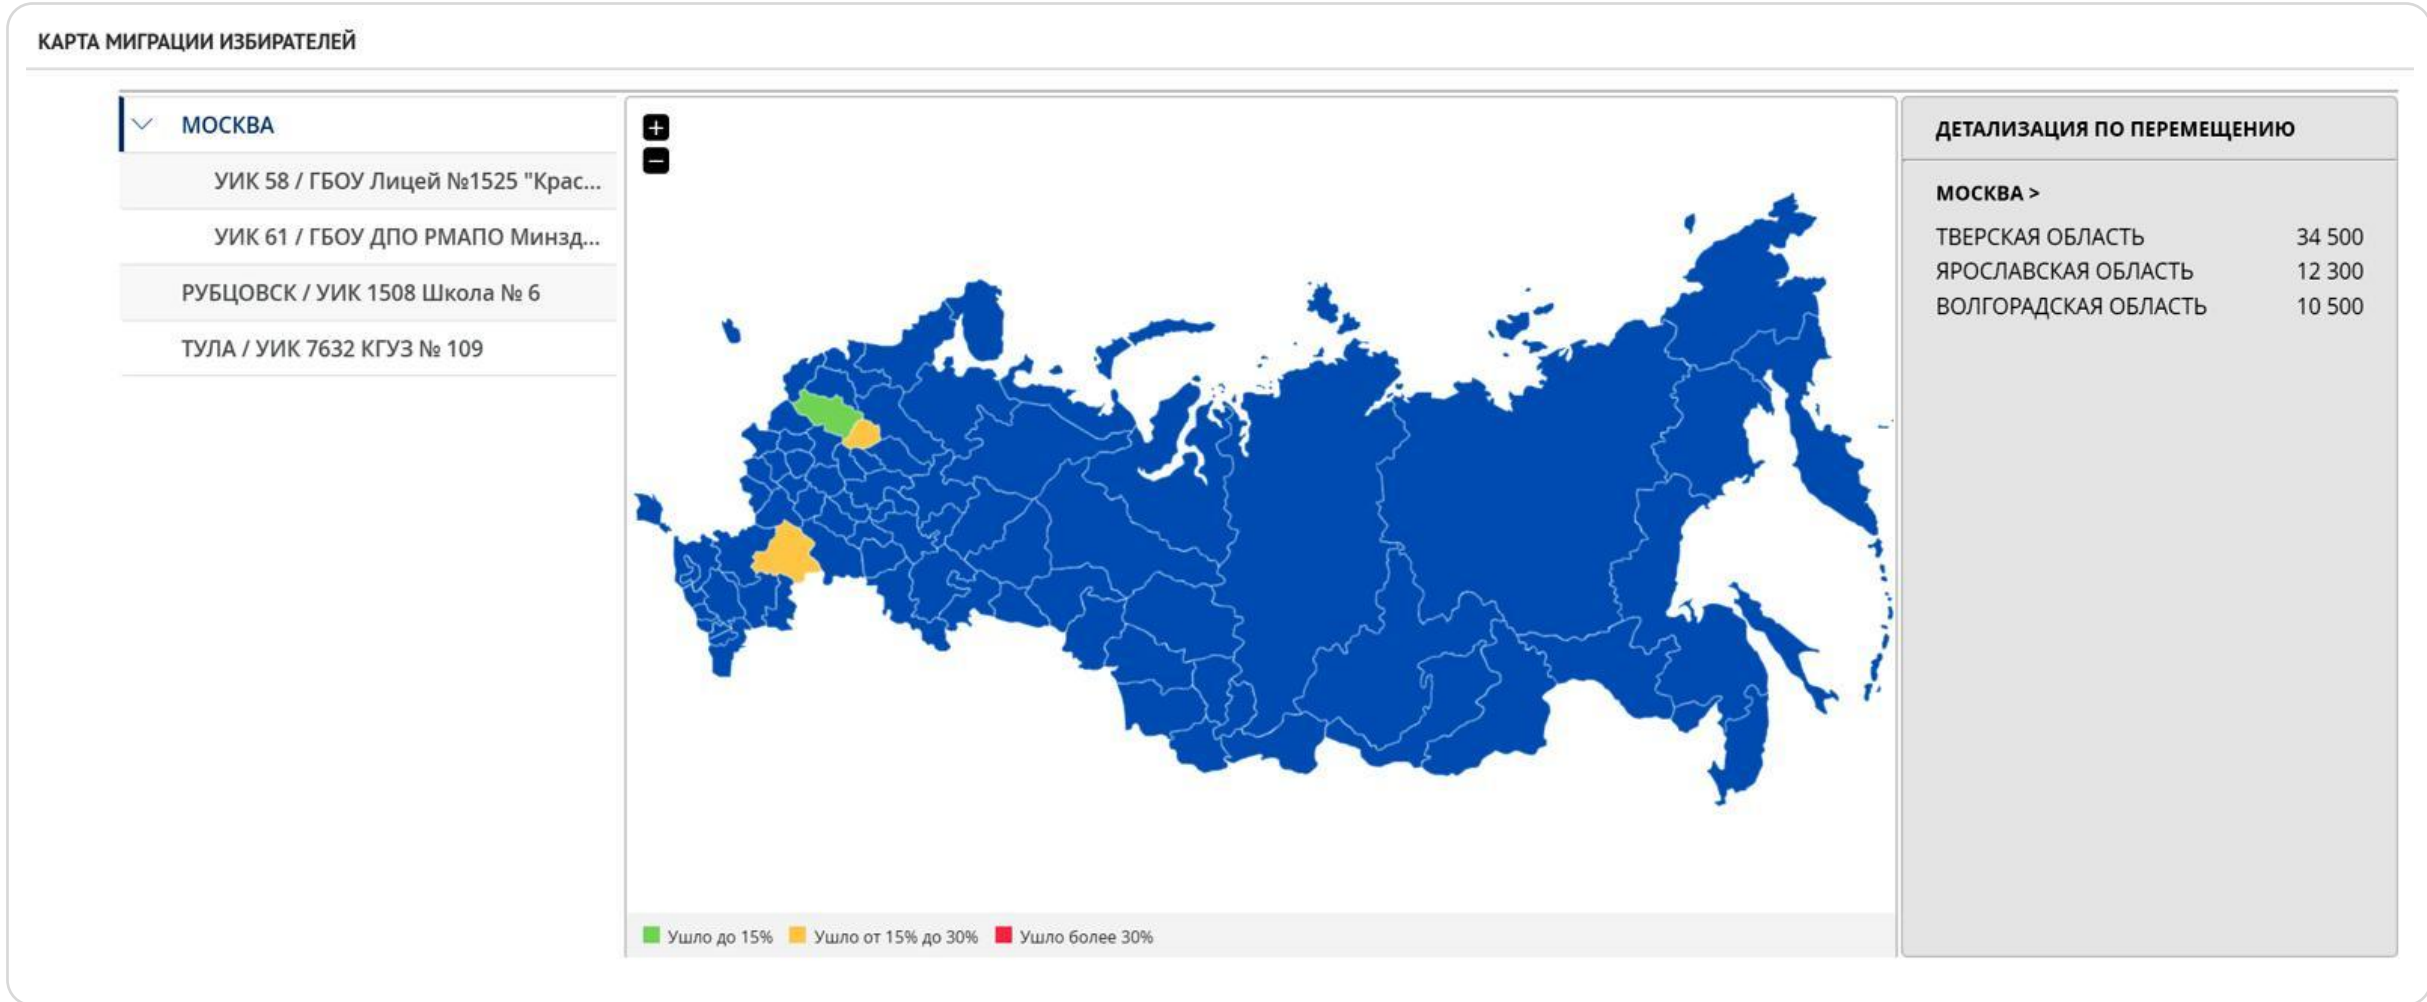

НА ПРОВЕРКЕ, НАПРАВЛЕНО НА РАЗБОР ПО ФЕДЕРАЛЬНЫМ ОКРУГАМ

ФЕДЕРАЛЬНЫЕ ОКРУГА РОССИЙСКОЙ ФЕДЕРАЦИИ

Карта миграции избирателей

«Золотая запись» создается при однозначной идентификации гражданина

«Золотая запись»