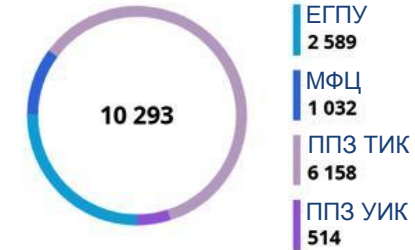

СТАТИСТИКА ОБРАБОТКИ ЗАЯВЛЕНИЙ ИЗБИРАТЕЛЕЙ НА ДАТУ 13.04.2018

13.04.2018 

ОБЩЕЕ КОЛИЧЕСТВО ЗАЯВЛЕНИЙ ИЗБИРАТЕЛЕЙ

ОБРАБОТКА ЗАЯВЛЕНИЙ ИЗБИРАТЕЛЕЙ ПО ИСТОЧНИКАМ

ОТБРАКОВАНО ЗАЯВЛЕНИЙ ИЗБИРАТЕЛЕЙ ПО ИСТОЧНИКАМ