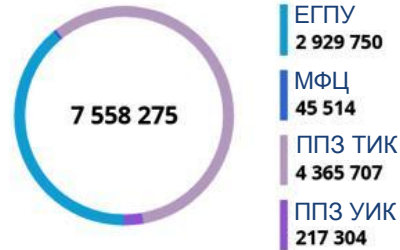

ОБРАБОТКА ЗАЯВЛЕНИЙ ИЗБИРАТЕЛЕЙ ПО ИСТОЧНИКАМ