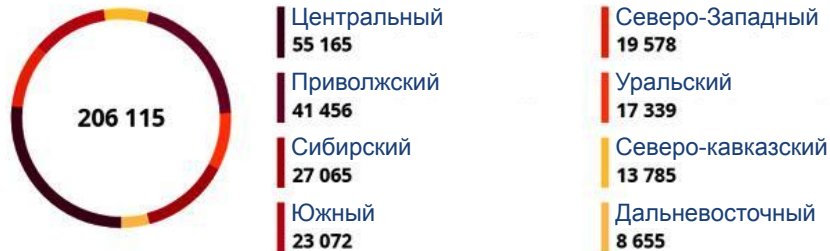

НА ПРОВЕРКЕ, НАПРАВЛЕНО НА РАЗБОР ПО ФЕДЕРАЛЬНЫМ ОКРУГАМ