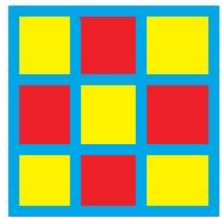

АППЛИКАЦИИ ИЗ ГЕОМЕТРИЧЕСКИХ ФИГУР

**Аппликация из
геометрических фигур
выполняются в двух
основных техниках:**

1. Декорирование представляет собой создание узоров и орнаментов из чередующихся в определённом порядке фигур.

СМОТРИ
ТОЧКА

СТОИТ ИЗ
ЛИЧЕСТИК

**Декоративная аппликация из
геометрических фигур
помогает запоминать формы,
размеры и цвета. Также она
развивает творческое и
логическое мышление,
фантазию.**

Конструирование — более
сложный вариант
геометрической аппликации,
который заключается в
составлении сложных предметов
из простых форм.