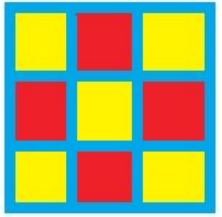

АППЛИКАЦИИ ИЗ ГЕОМЕТРИЧЕСКИХ ФИГУР

**Аппликация из
геометрических фигур
выполняются в двух
основных техниках:**

1. Декорирование представляет собой создание узоров и орнаментов из чередующихся в определённом порядке фигур.

СМОТРИ
ТОЧКА

СТОИТ ИЗ
ЛИЧЕСТИК

**Декоративная аппликация из
геометрических фигур
помогает запоминать формы,
размеры и цвета. Также она
развивает творческое и
логическое мышление,
фантазию.**

Конструирование — более
сложный вариант
геометрической аппликации,
который заключается в
составлении сложных предметов
из простых форм.