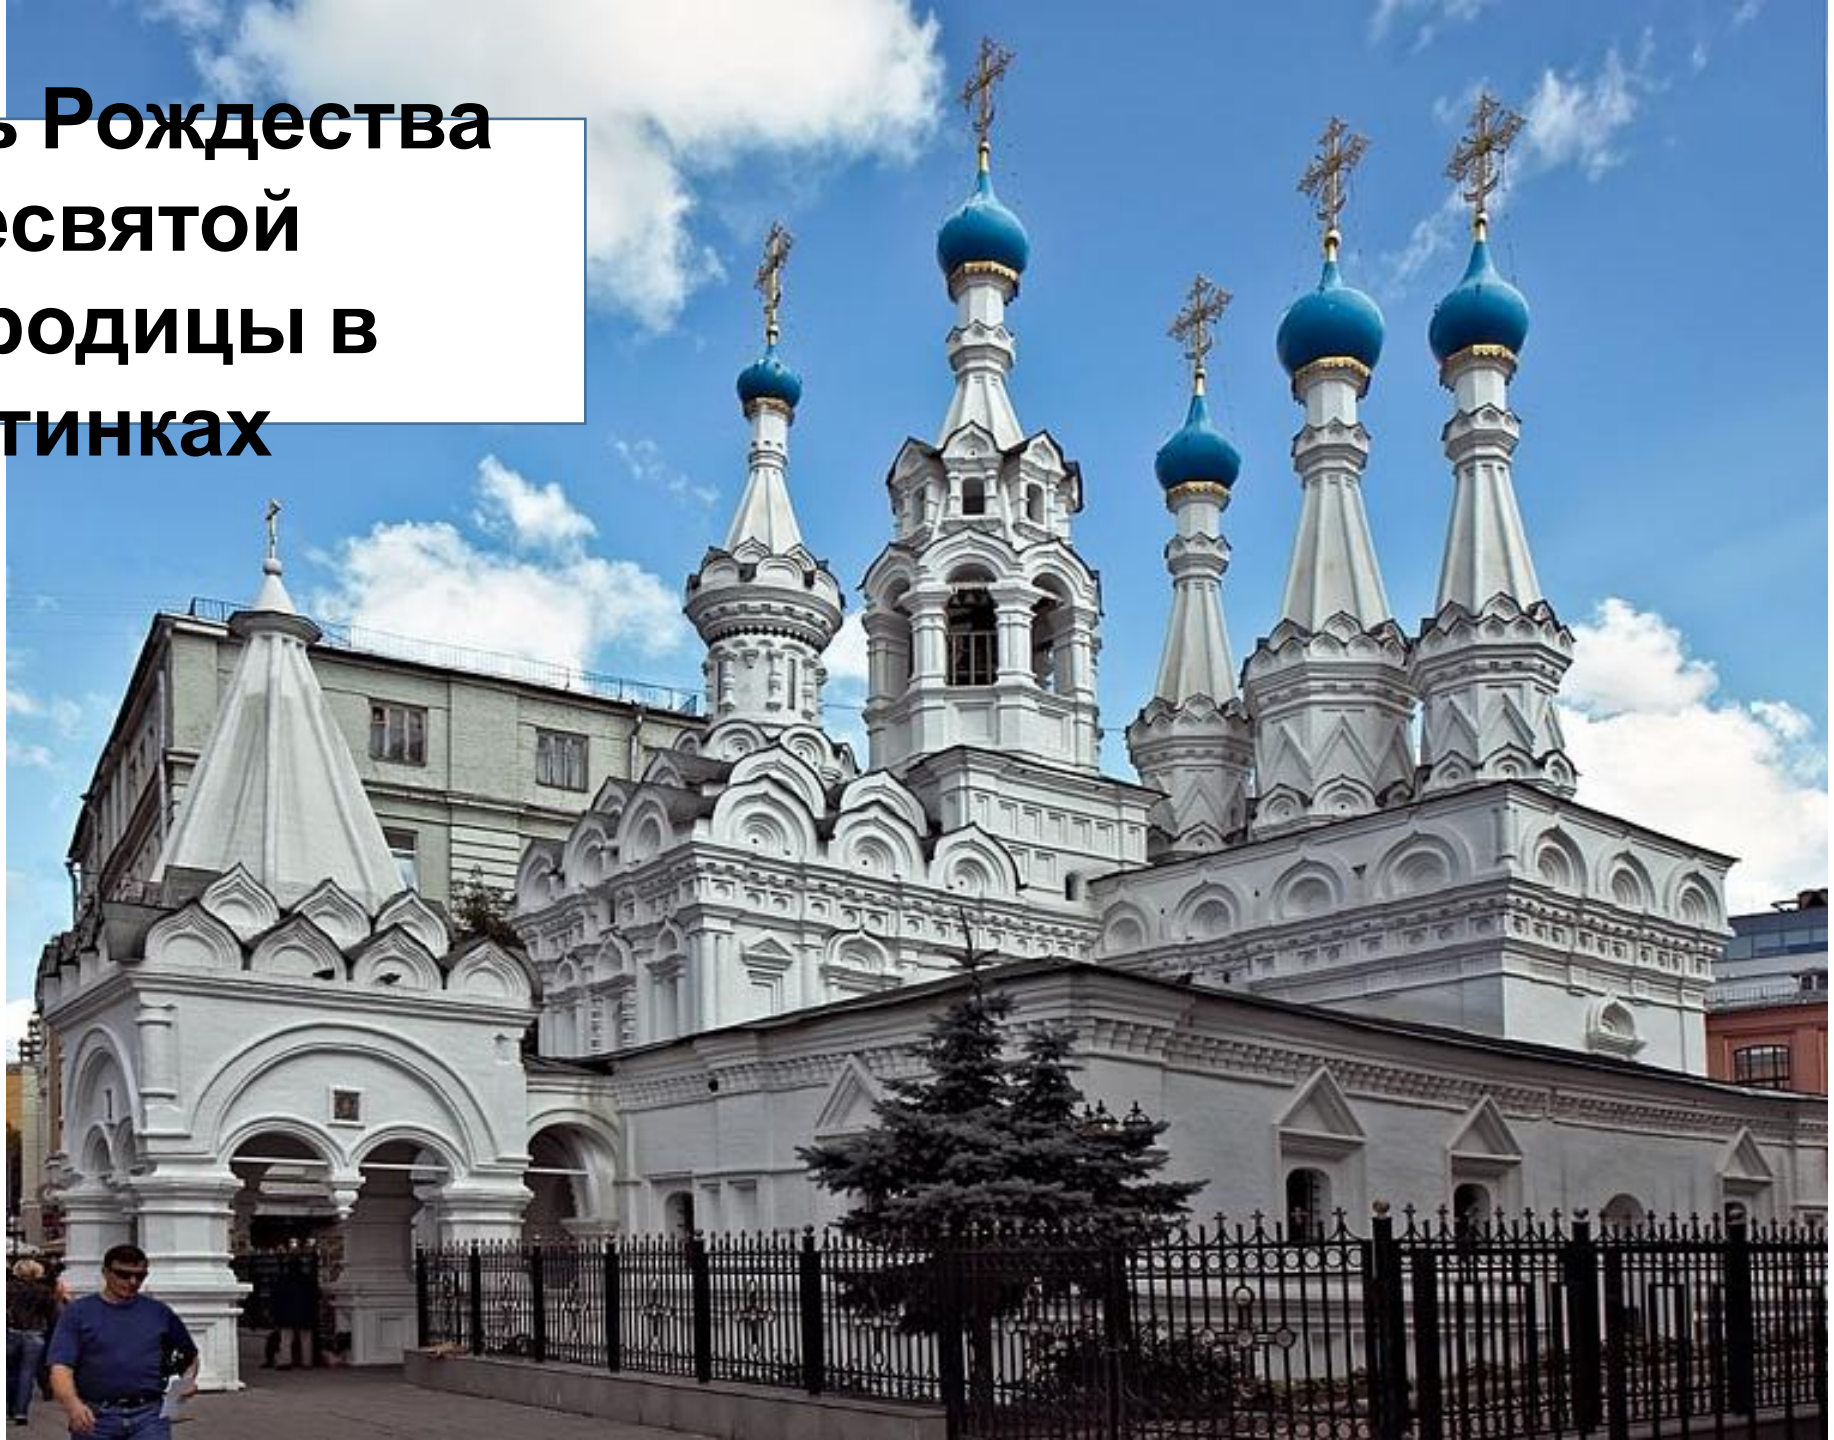

**Церковь Рождества
Пресвятой
Богородицы в
Путинках**