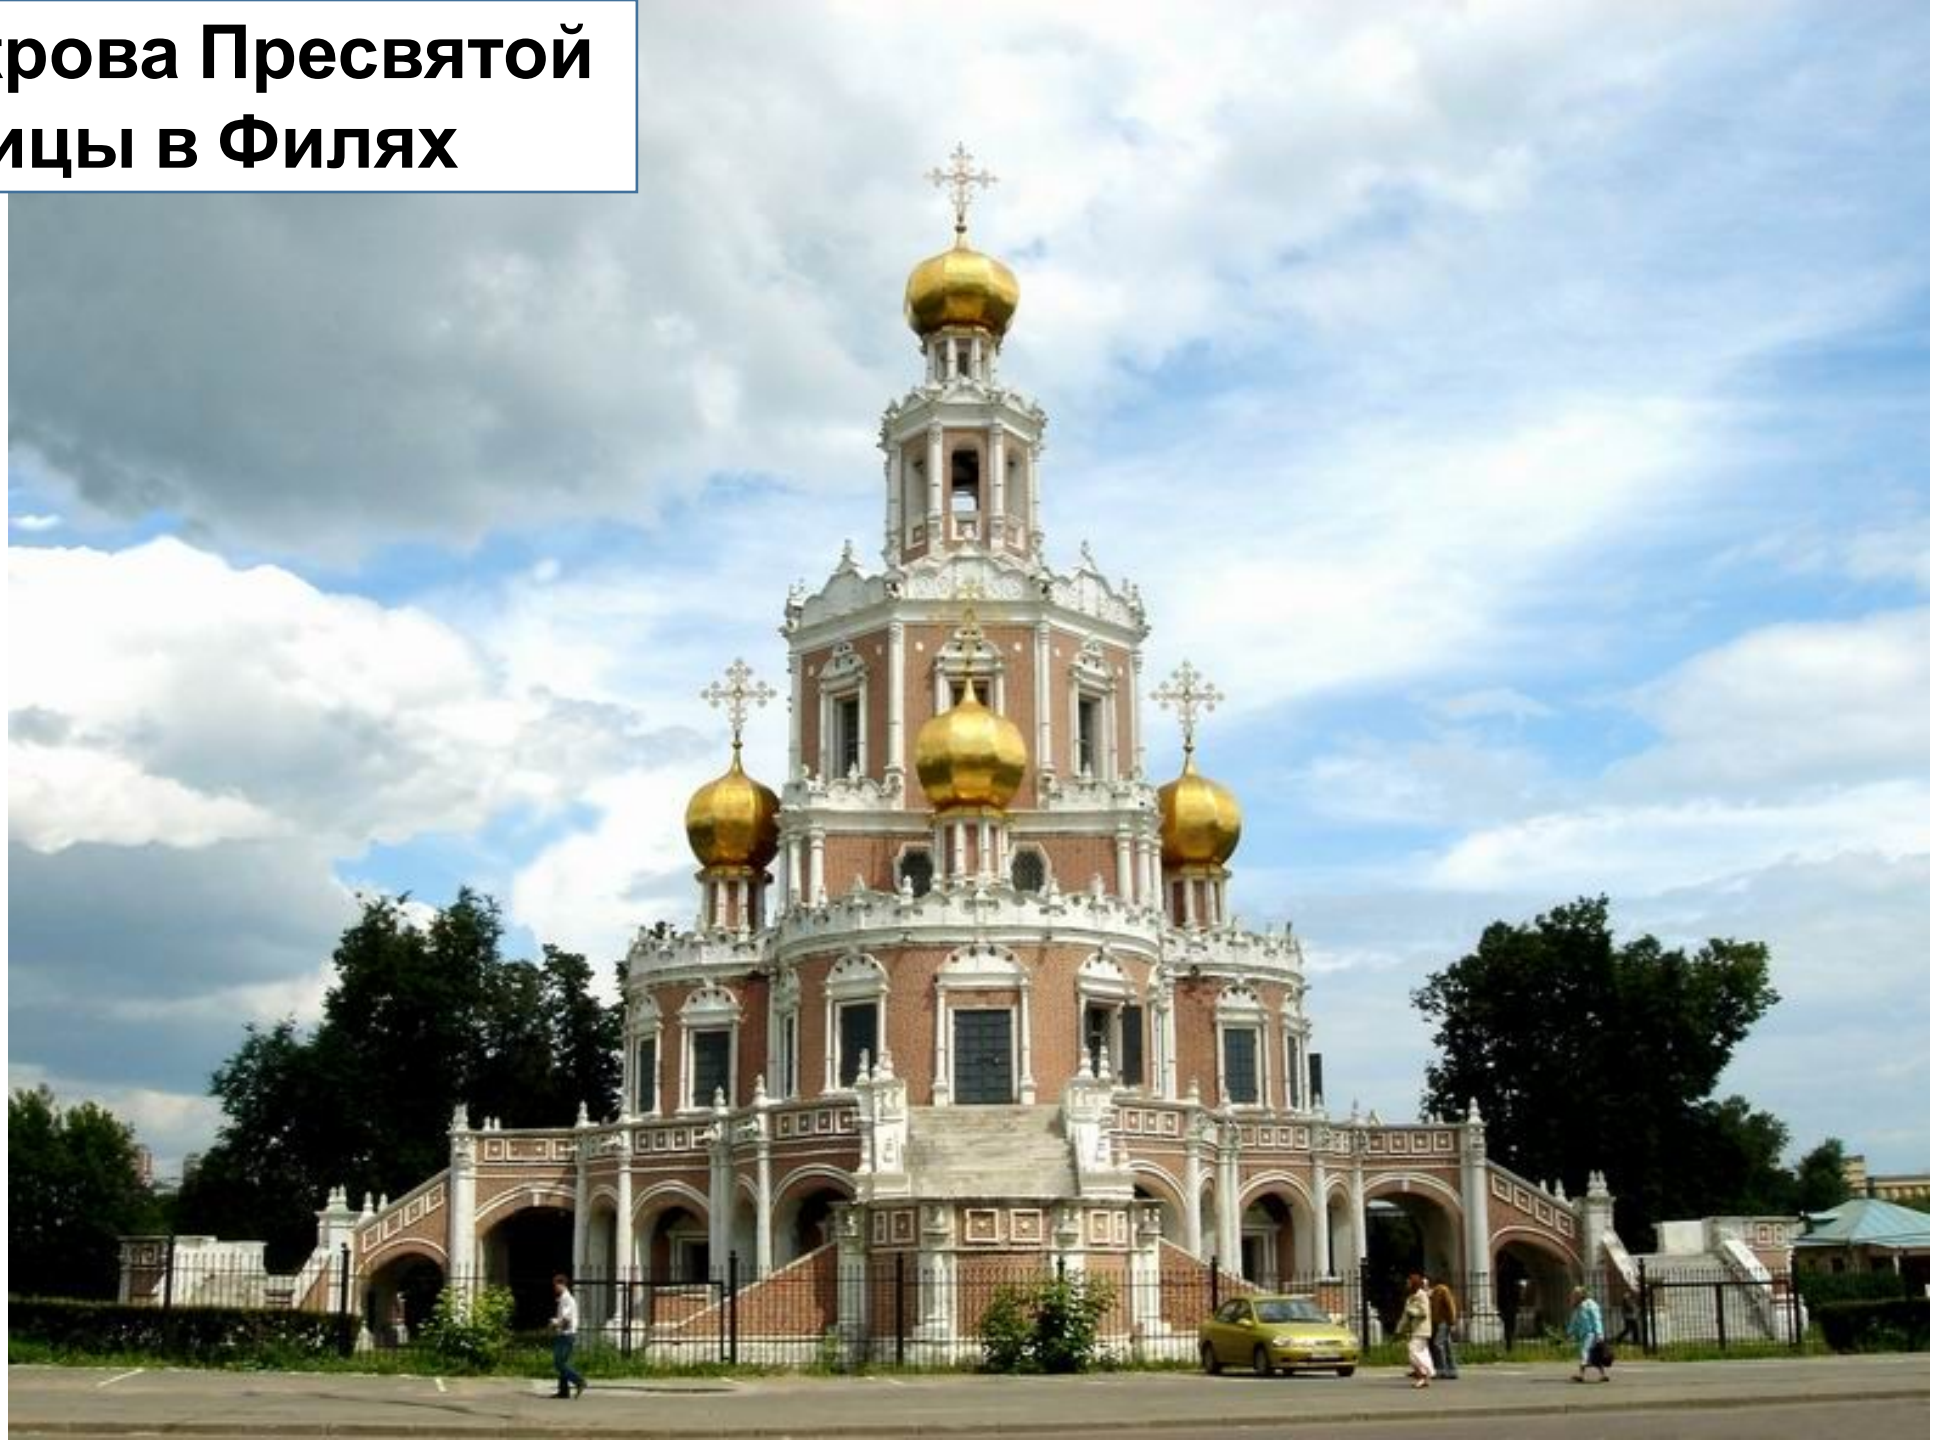

Церковь Покрова Пресвятой Богородицы в Филях