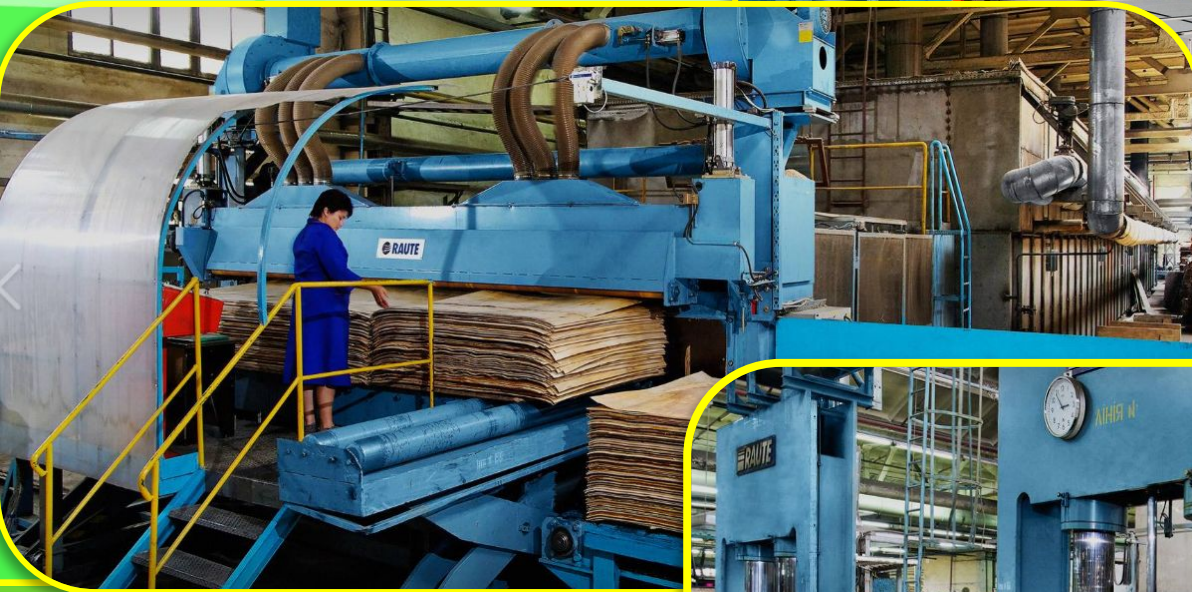

## ОРЖІВ

“ОДЕК” є найбільшим виробником фанери в Україні та входить до двадцятки найбільших виробників березової фанери в Європі. Основним видом продукції підприємства є березова фанера, у тому числі ламінована, призначена як для внутрішнього, так і для зовнішнього використання.