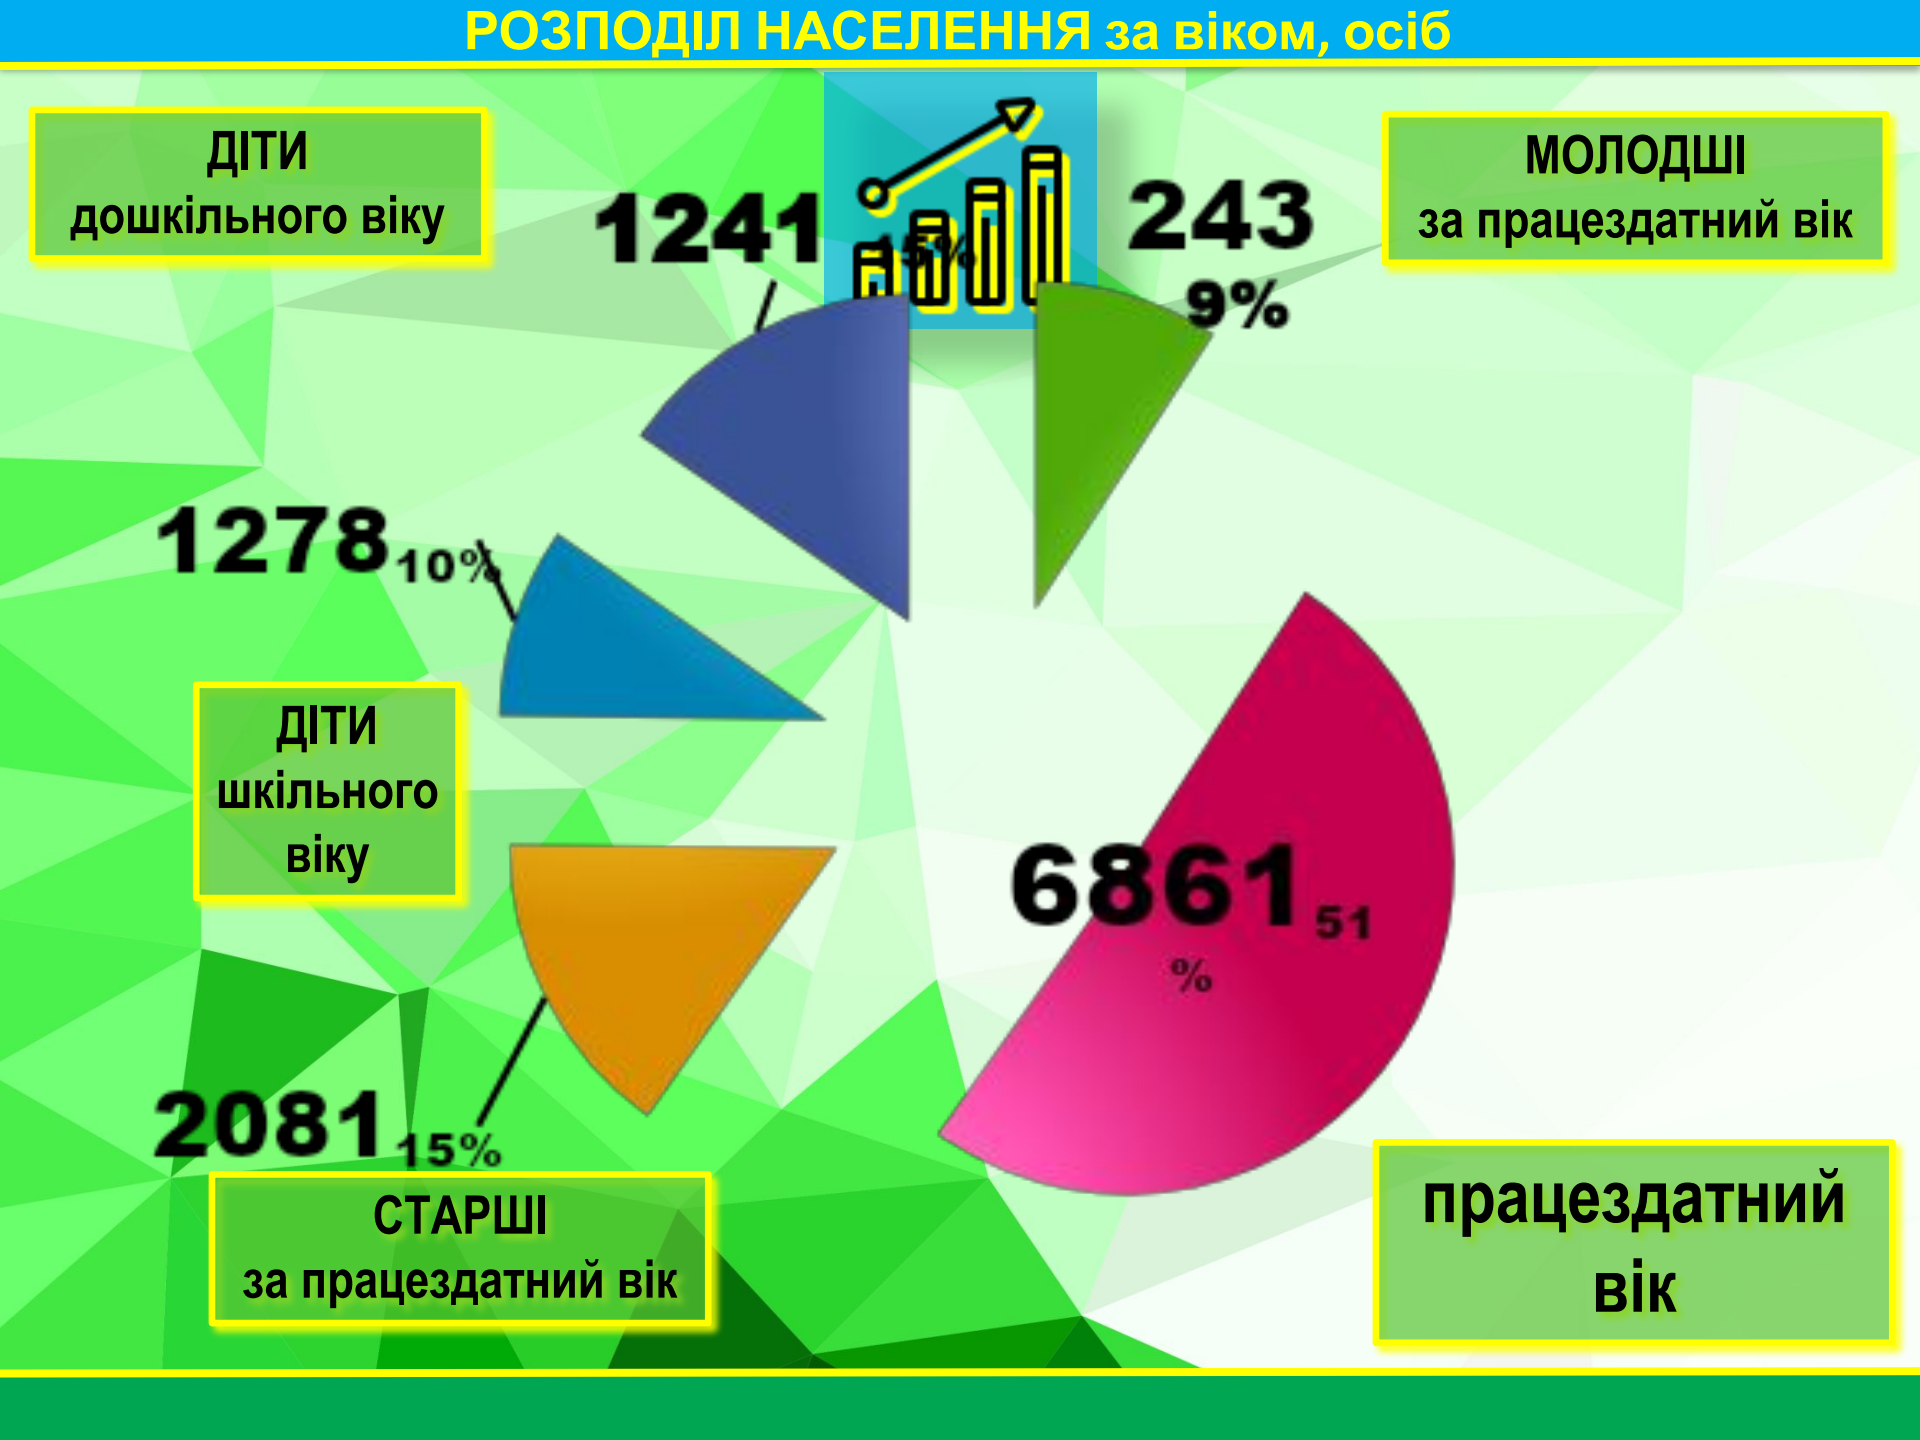

# РОЗПОДІЛ НАСЕЛЕННЯ за віком, осіб

ДІТИ  
дошкільного віку

1241

243

9%

МОЛОДШІ  
за працездатний вік

1278

10%

ДІТИ  
шкільного  
віку

2081

15%

СТАРШІ  
за працездатний вік

6861

51%

працездатний  
вік