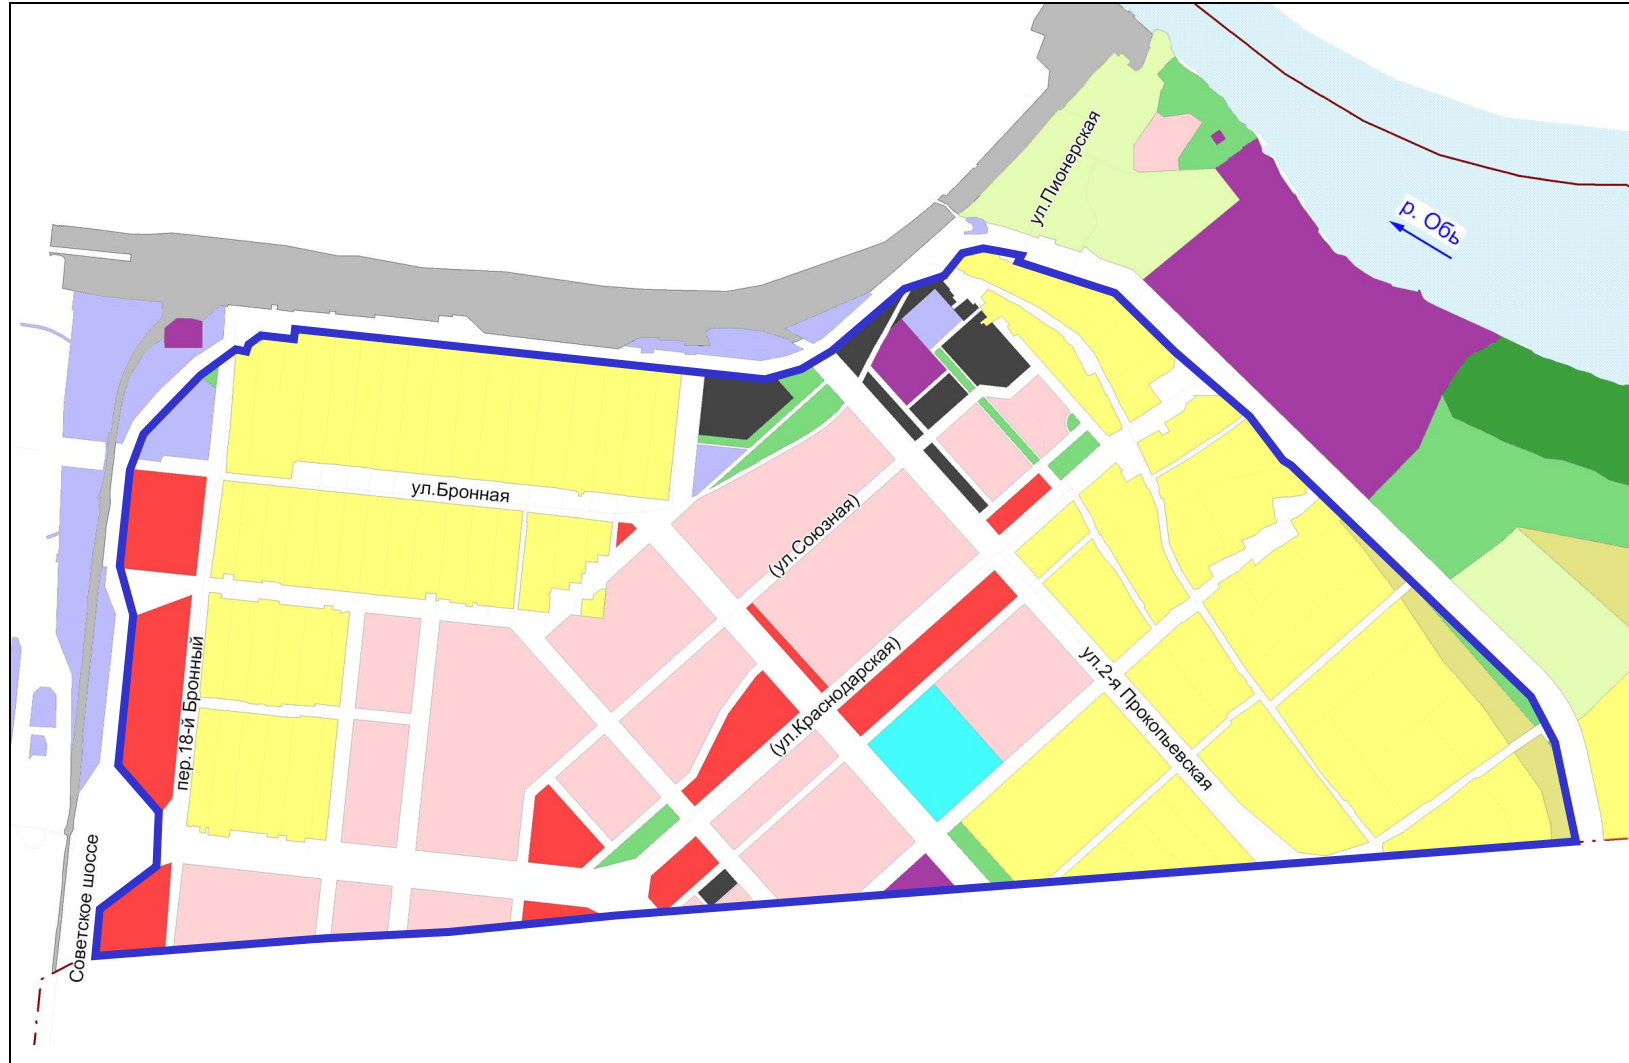

Фрагмент карты градостроительного зонирования территории города Новосибирска

Масштаб 1 : 15000

Фрагмент карты градостроительного зонирования территории города Новосибирска

Масштаб 1 : 17500

Фрагмент карты градостроительного зонирования территории города Новосибирска

Масштаб 1 : 19000

Фрагмент карты градостроительного зонирования территории города Новосибирска

Масштаб 1 : 17500

Фрагмент карты градостроительного зонирования территории города Новосибирска

Масштаб 1 : 19500

Фрагмент карты градостроительного зонирования территории города Новосибирска

Масштаб 1 : 34000