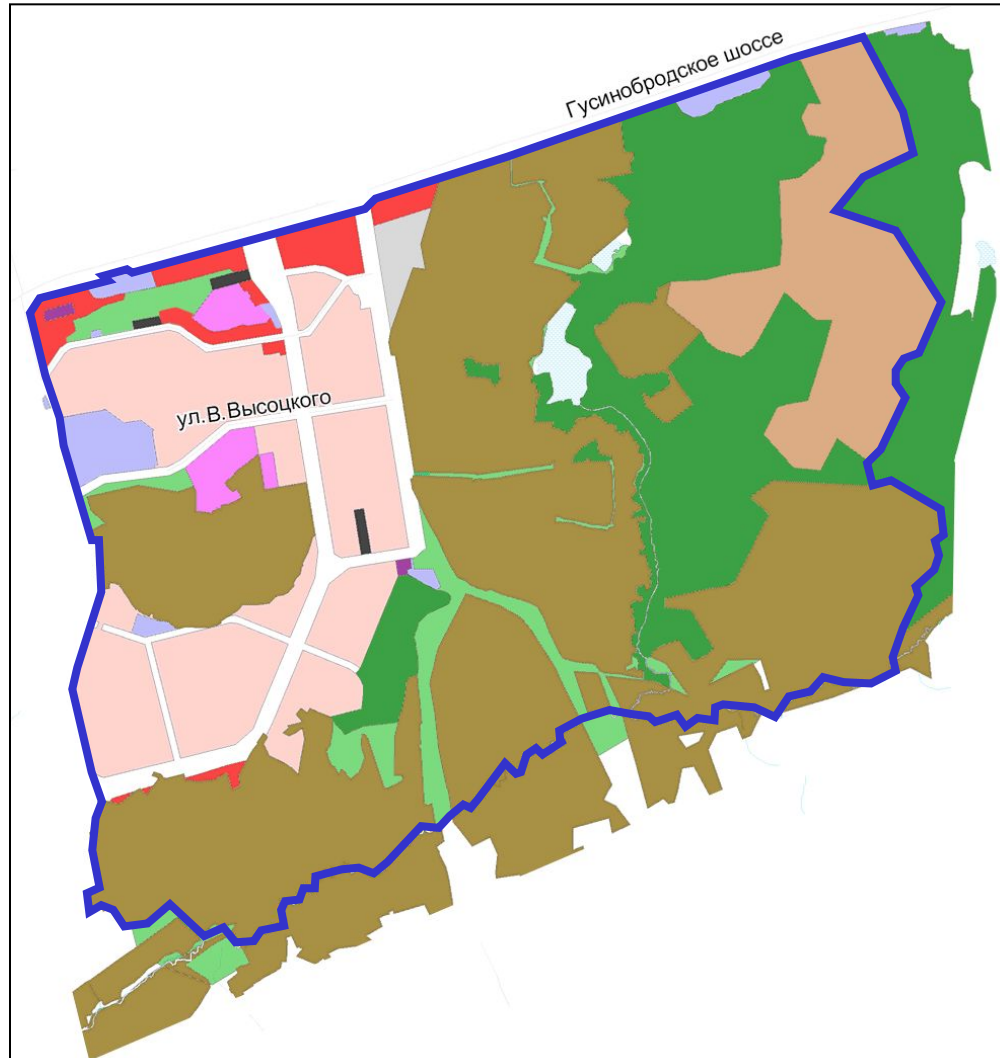

Фрагмент карты градостроительного зонирования территории города Новосибирска

Масштаб 1 : 15000

Фрагмент карты градостроительного зонирования территории города Новосибирска

Масштаб 1 : 17500

Фрагмент карты градостроительного зонирования территории города Новосибирска

Масштаб 1 : 19000

Фрагмент карты градостроительного зонирования территории города Новосибирска

Масштаб 1 : 17500

Фрагмент карты градостроительного зонирования территории города Новосибирска

Масштаб 1 : 19500

Фрагмент карты градостроительного зонирования территории города Новосибирска

Масштаб 1 : 34000