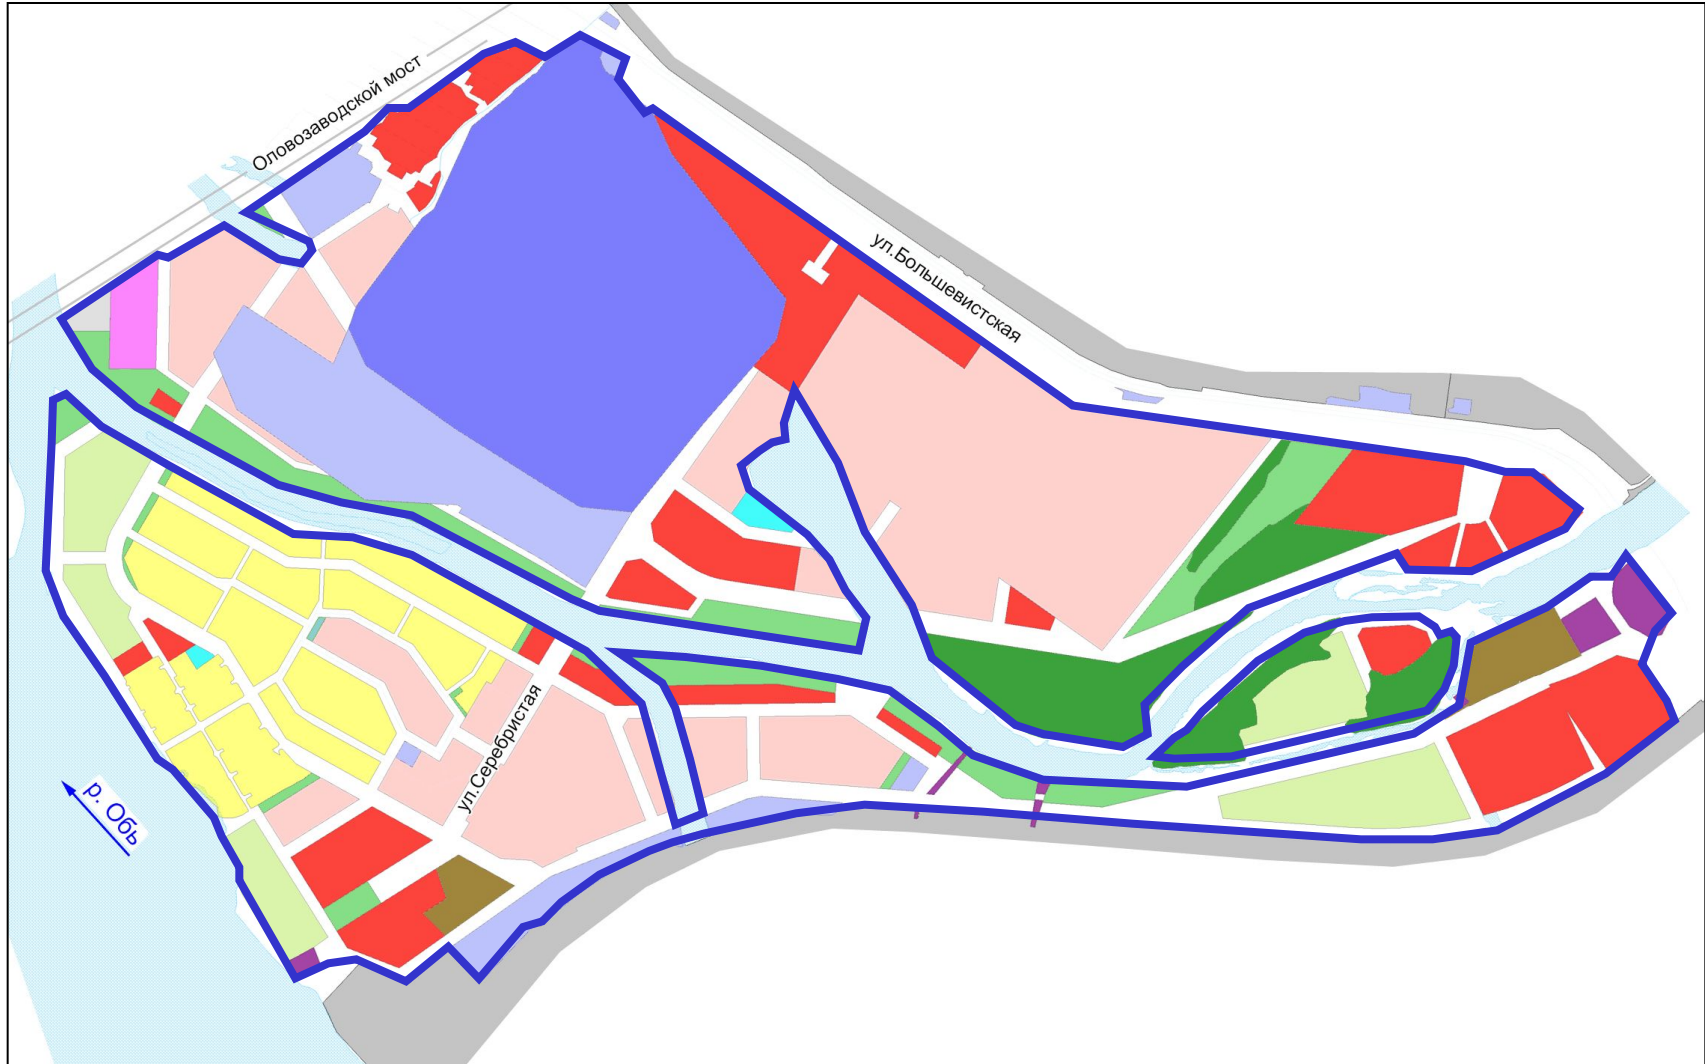

Фрагмент карты градостроительного зонирования территории города Новосибирска

Масштаб 1 : 15000

Фрагмент карты градостроительного зонирования территории города Новосибирска

Масштаб 1 : 17500

Фрагмент карты градостроительного зонирования территории города Новосибирска

Масштаб 1 : 19000

Фрагмент карты градостроительного зонирования территории города Новосибирска

Масштаб 1 : 17500

Фрагмент карты градостроительного зонирования территории города Новосибирска

Масштаб 1 : 19500

Фрагмент карты градостроительного зонирования территории города Новосибирска

Масштаб 1 : 34000