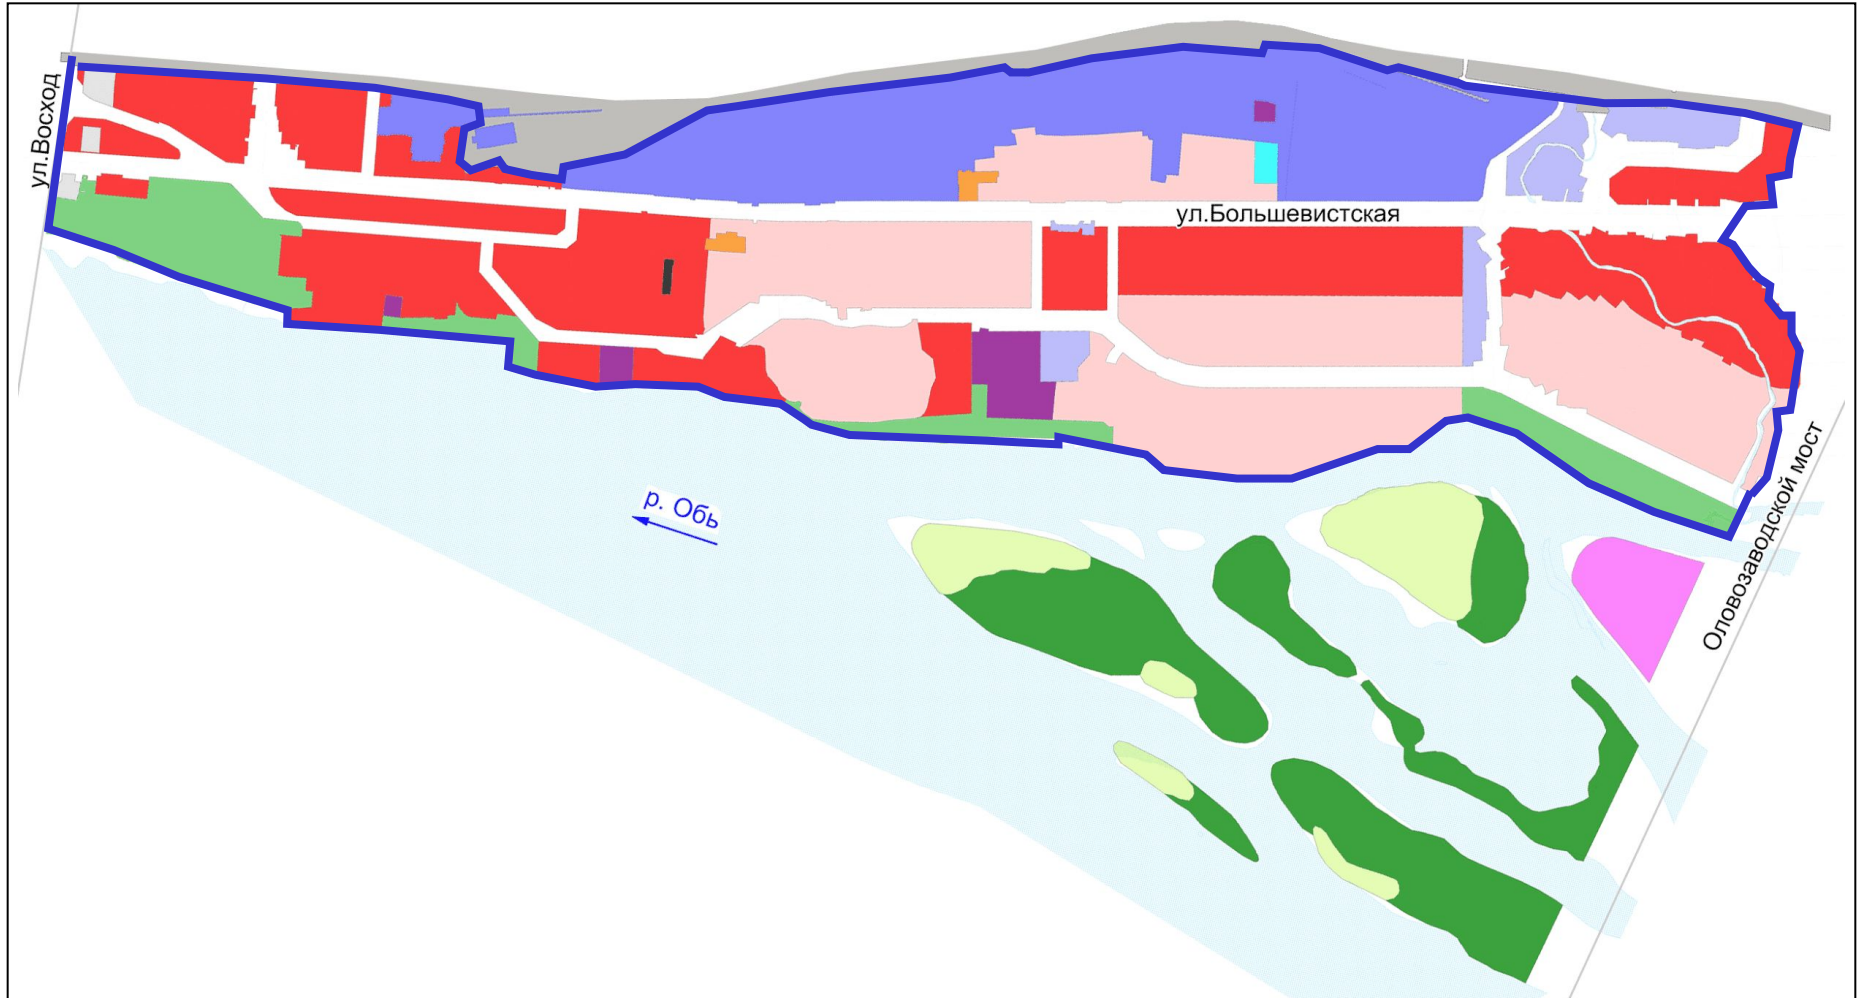

Фрагмент карты градостроительного зонирования территории города Новосибирска

Масштаб 1 : 15000

Фрагмент карты градостроительного зонирования территории города Новосибирска

Масштаб 1 : 17500

Фрагмент карты градостроительного зонирования территории города Новосибирска

Масштаб 1 : 19000

Фрагмент карты градостроительного зонирования территории города Новосибирска

Масштаб 1 : 17500

Фрагмент карты градостроительного зонирования территории города Новосибирска

Масштаб 1 : 19500

Фрагмент карты градостроительного зонирования территории города Новосибирска

Масштаб 1 : 34000