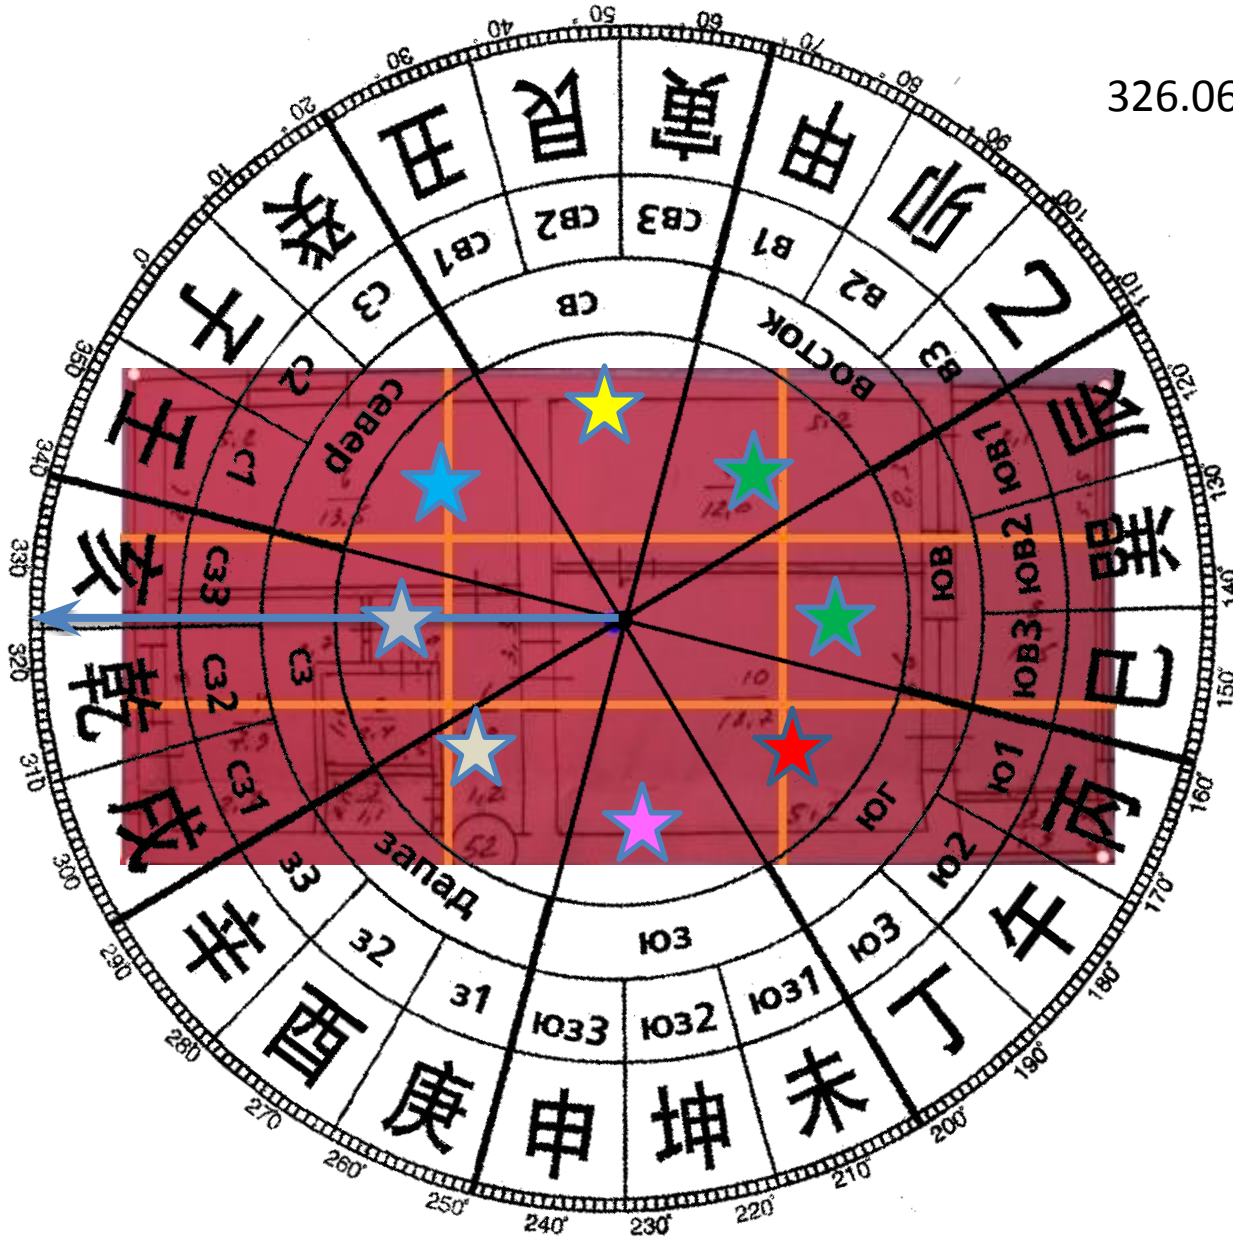

326.066 fasadi tequtyas as

- Sharur 2, Yerevan, RA  
fasadi tequtyun@ - 306.501'
- Charents 18, Etchmiadzin, RA karutzel – 86-87,  
teghapoxvel eq 1988  
fasadi tequtyun@ - 100.612'
- Arartyan 23, Armavir, RA- karutzel-1948,  
aprel - 1956  
fasadi tequtyun@ - 255.098'

Запад

Восток

Юго-запад

Юг

Юго-восток