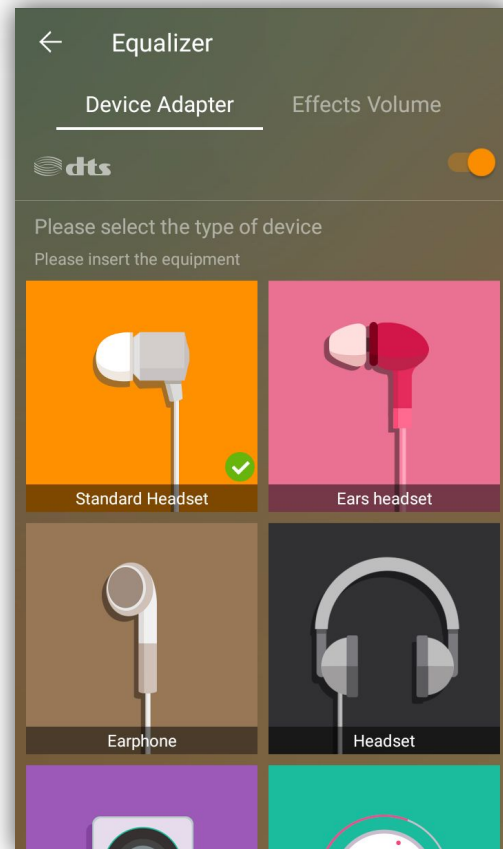

Что такое

DTS

DTS, «Digital Theater System Special»
~~Sound~~ (Дигитальная Театральная Система).

В формате DTS используется скорость цифрового потока 1'536'000 бит в секунду, что обеспечивает более высокое качество звукового сигнала.