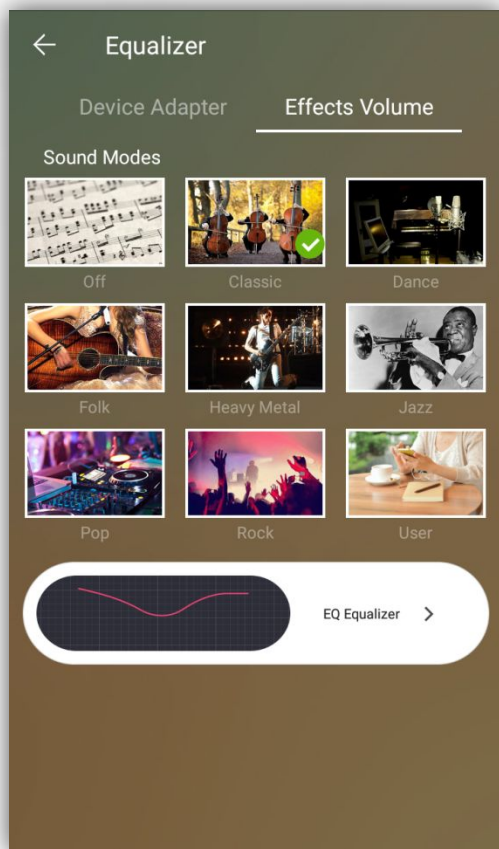

Что такое

DTS

DTS, «Digital Theater System Special»
~~Sound~~ (Дигитальная Театральная Система).

В формате DTS используется скорость цифрового потока 1'536'000 бит в секунду, что обеспечивает более высокое качество звукового сигнала.