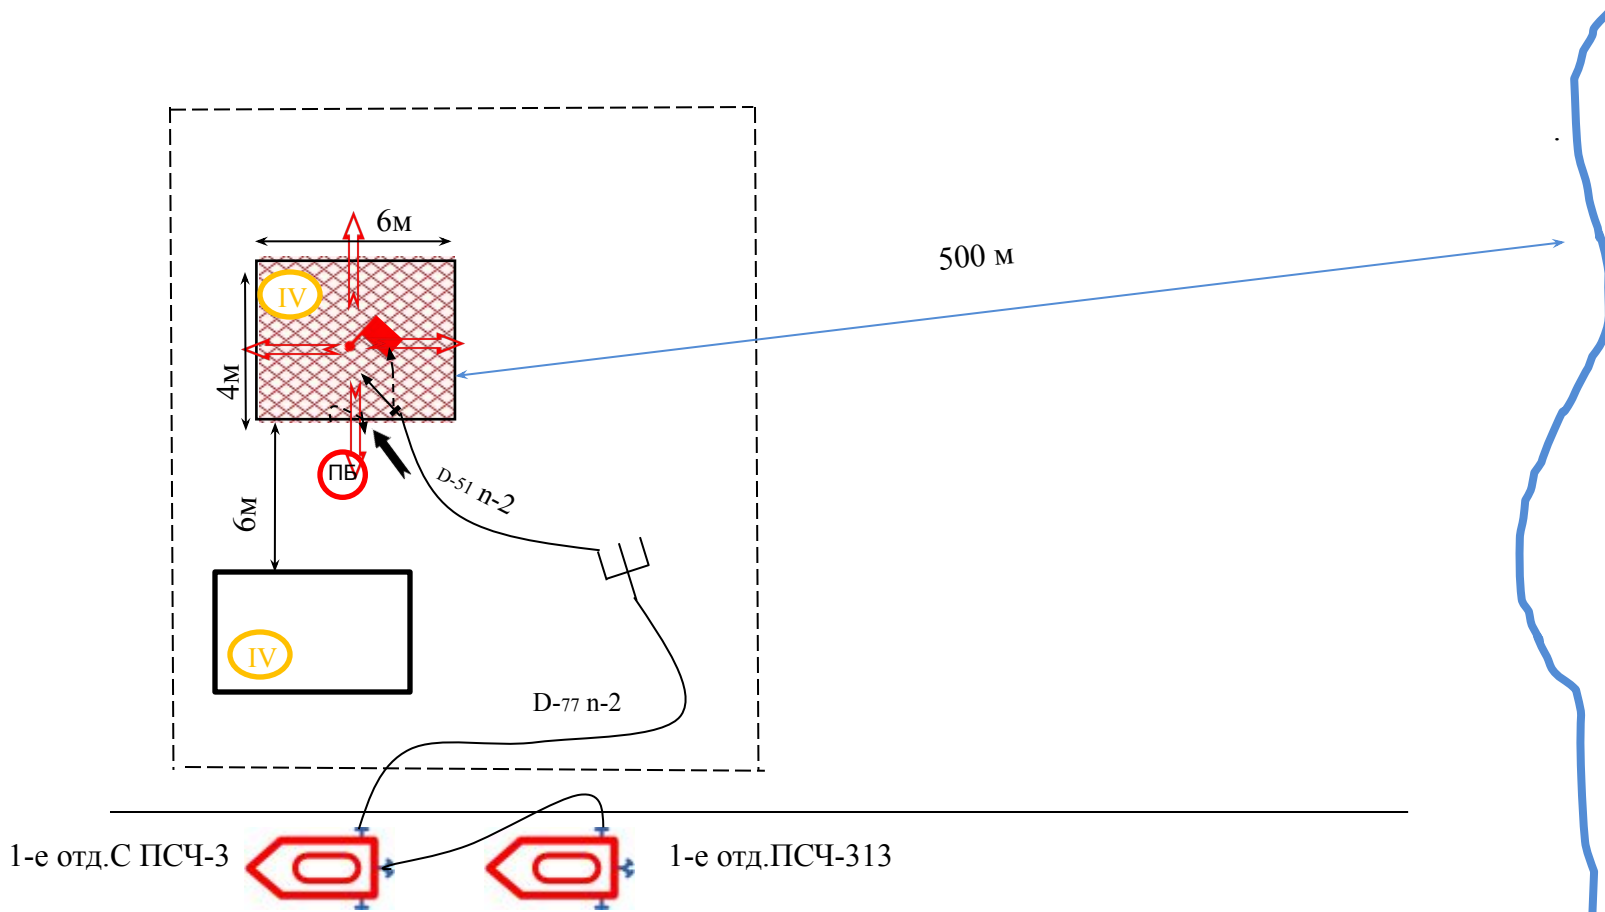

ПЛАН-СХЕМА расстановки сил и средств на момент локализации на пожаре (02 часа 43 минут 25.06.2022 года) по адресу: городской округ Клин, д.Ногово СНТ Север уч.197

Схему составил Начальник караула ПСЧ-313  
Драгунов М.Е.