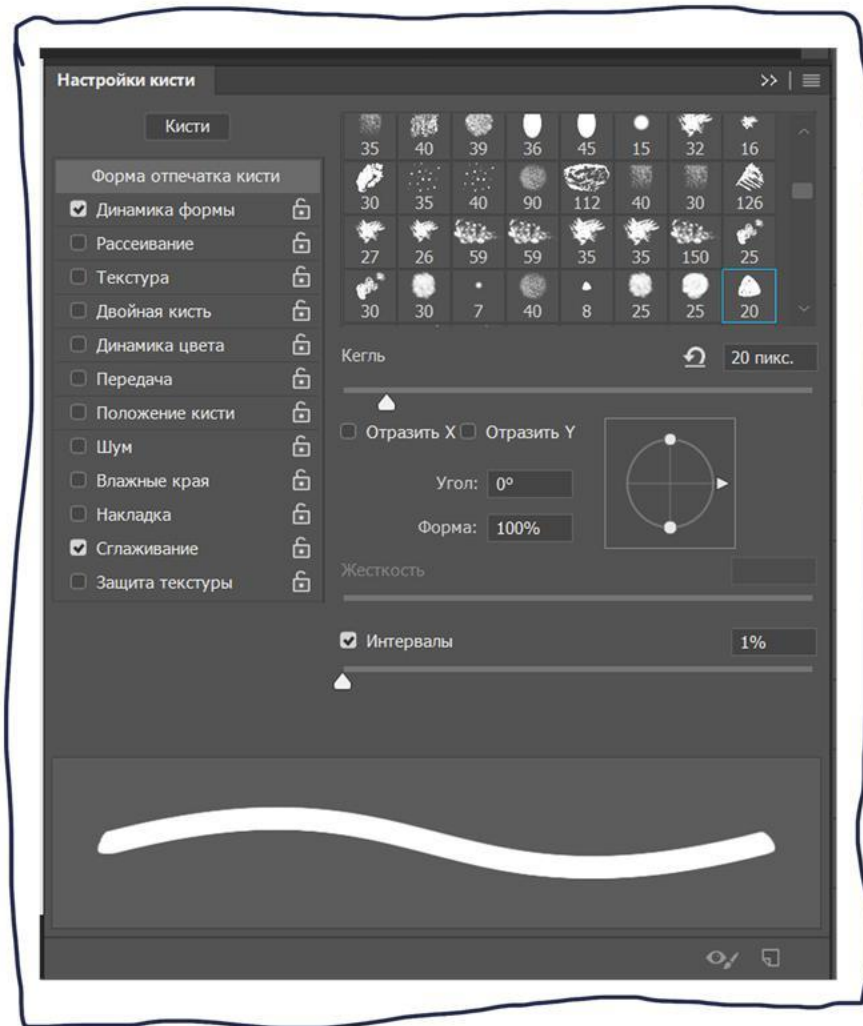

Окно
↓
Настройка кисти

F5