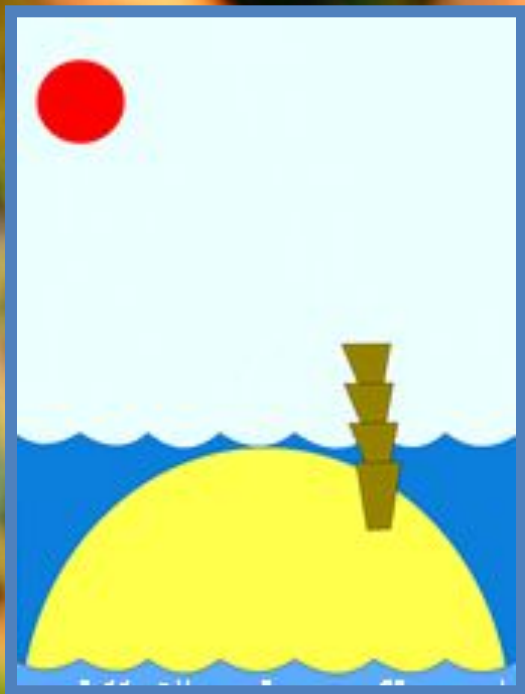

Мой домашний питомец

Аппликация
«Черепашка
на
острове»

Шаг 1

Шаг 2

Шаг 3

Шаг 1 – вырежи из синей бумаги море

Шаг 2 – приклей остров и солнце

Шаг 3 – снизу приклей голубые

Шаг 4

Шаг 5

Шаг 6

Шаг 4 – вырежи по шаблону ствол пальмы и приклей на остров

Шаг 5 – приклей листья пальмы

Шаг 6 – снизу приклей траву

Шаг 7

Шаг 8