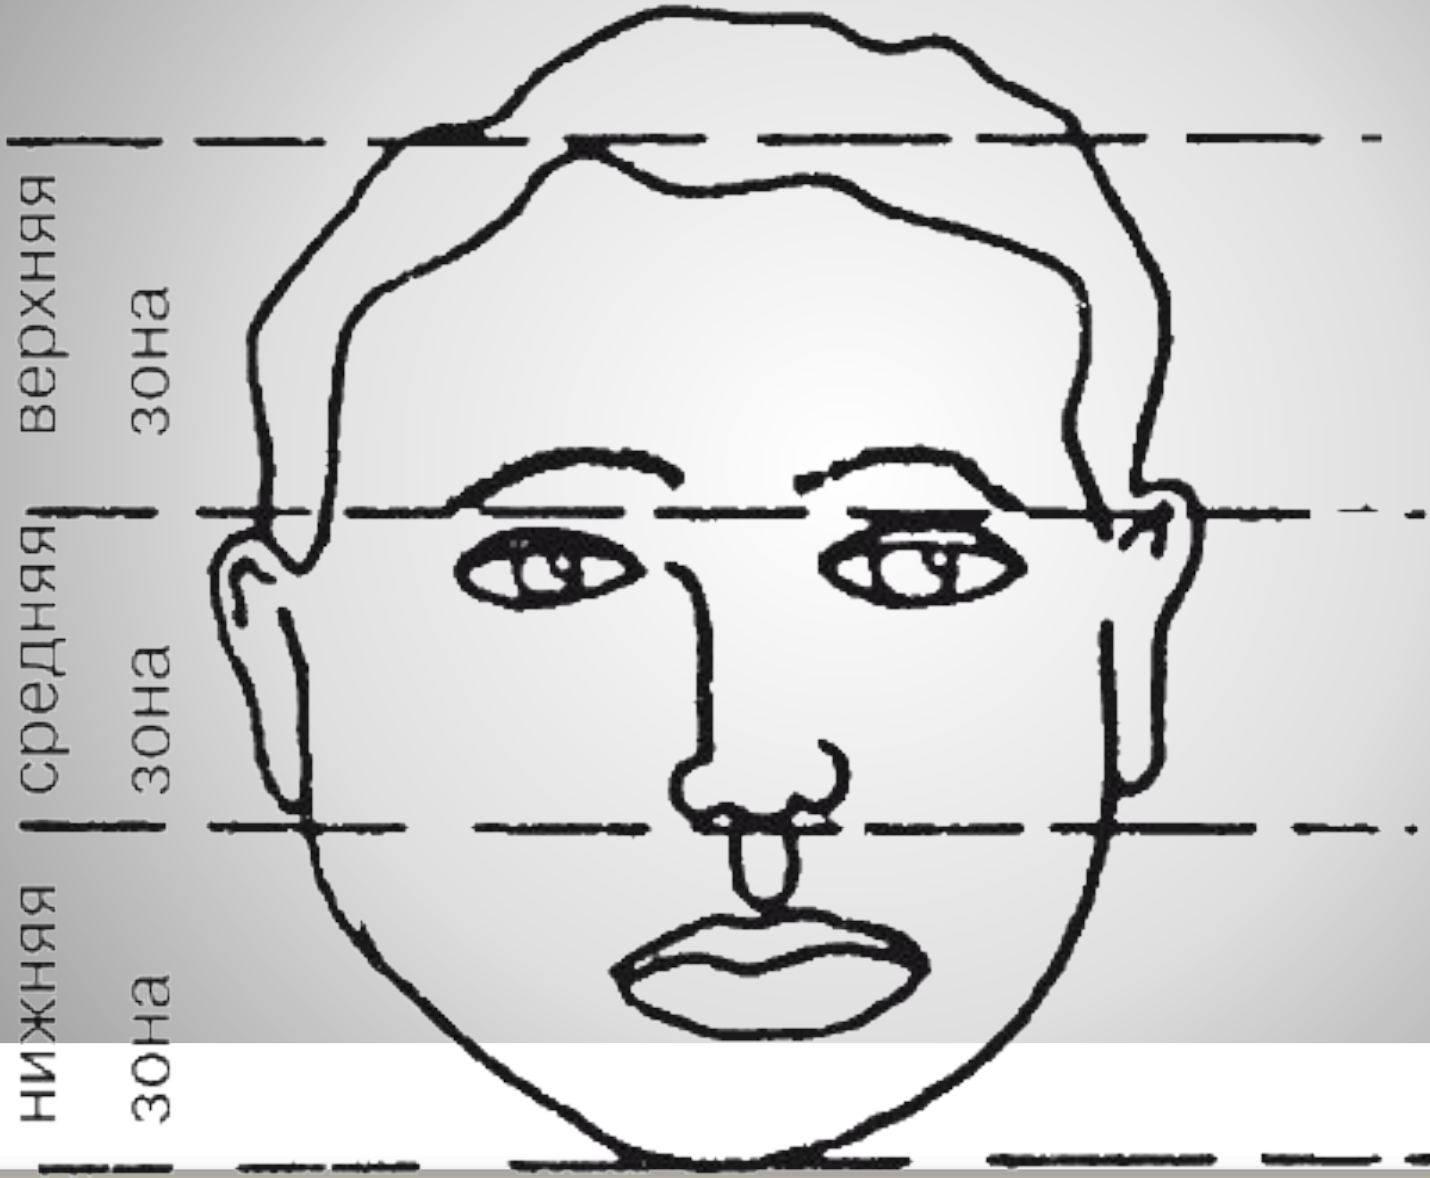

**Выражение
характера человека
в изображении.**

**Женский образ
русских сказок.**

А.С. Пушкин «Сказка о мертвой царевне»

Отрицательные женские образы

Сказка «Гуси-лебеди»

Баба Яга

Сказка «Морозко»

Мачеха

Мачеха

MY-HIT.RU

Старуха

Воротись, дурачина, ты к рыбке;
Поклонись ей, выпроси уж избу“.

Положительные женские образы

Красная девица

Падчерица

А падчерица собой красавица, голубые глаза, что ленок после грозы. Да ещё рукодельница, песенница и затейница. □

сказка «Терезка» русская народная сказка

«Сказка о царе Салтане...»

Царевна - Лебедь

Художник

Михаил Александрович Врубель

Художник М. Врубель

**«Царевна
Лебедь»»**

Мимика лица

Грусть

Мимика лица

глаза

Нос, рот

Эмоции человека

Отрицательный образ - злой

Баба-яга

Мачеха