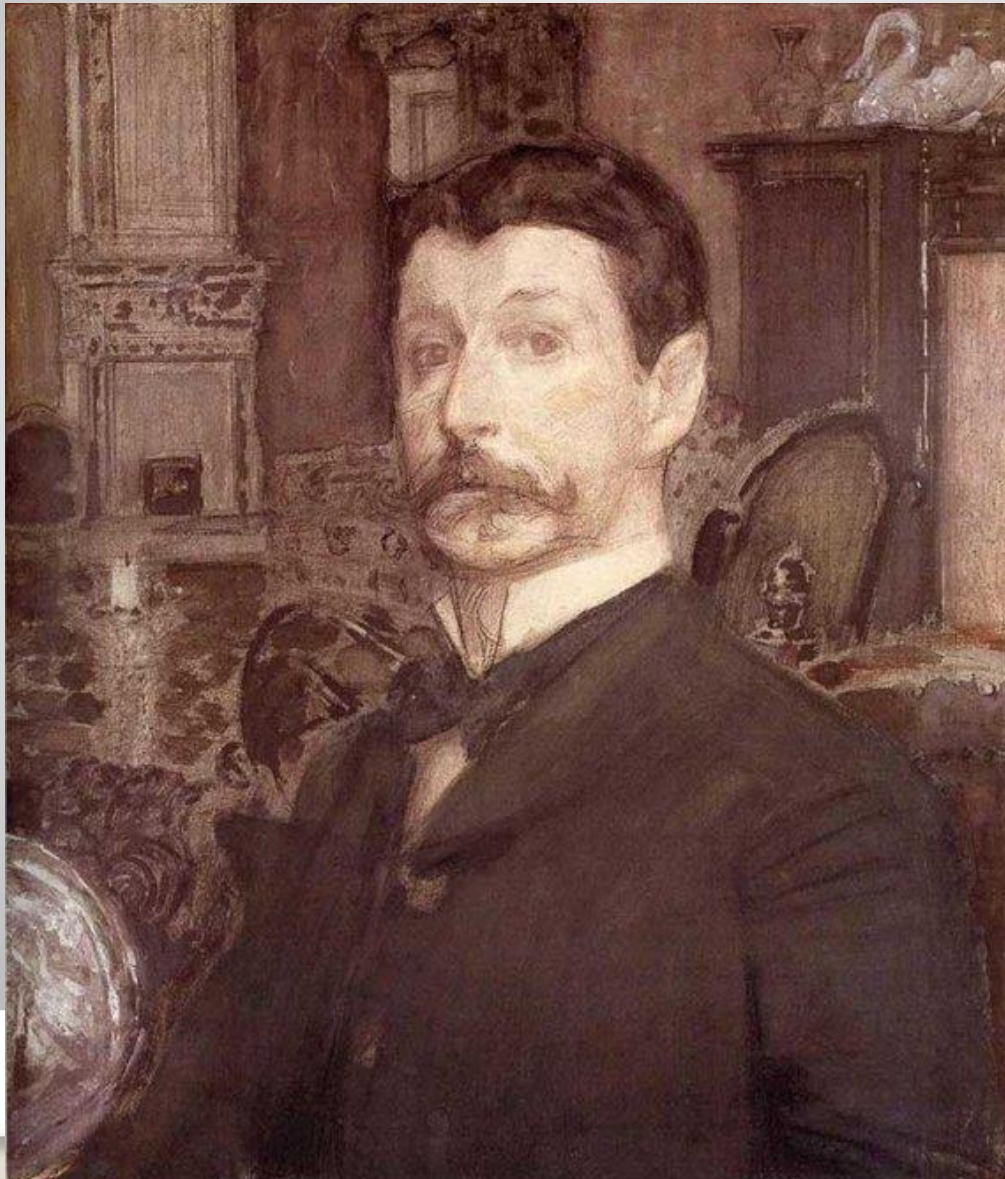

**Выражение
характера человека
в изображении.**

**Женский образ
русских сказок.**

А.С. Пушкин «Сказка о мертвой царевне»

Отрицательные женские образы

Сказка «Гуси-лебеди»

Баба Яга

Сказка «Морозко»

Мачеха

Мачеха

MY-HIT.RU

Старуха

Воротись, дурачина, ты к рыбке;
Поклонись ей, выпроси уж избу“.

Положительные женские образы

Красная девица

Падчерица

А падчерица собой красавица, голубые глаза, что ленок после грозы. Да ещё рукодельница, песенница и затейница. □

сказка «Терезка» русская народная сказка

«Сказка о царе Салтане...»

Царевна - Лебедь

Художник

Михаил Александрович Врубель

Художник М. Врубель

**«Царевна
Лебедь»»**

Мимика лица