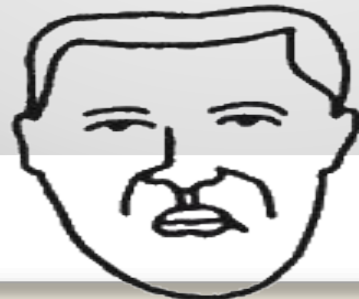

**Выражение
характера человека
в изображении.**

**Женский образ
русских сказок.**

А.С. Пушкин «Сказка о мертвой царевне»

Отрицательные женские образы

Сказка «Гуси-лебеди»

Баба Яга

Сказка «Морозко»

Мачеха

Мачеха

MY-HIT.RU

Старуха

Воротись, дурачина, ты к рыбке;
Поклонись ей, выпроси уж избу“.

Положительные женские образы

Красная девица

Падчерица

А падчерица собой красавица, голубые глаза, что ленок после грозы. Да ещё рукодельница, песенница и затейница. □

Грусть

Мимика лица

глаза

Нос, рот

Эмоции человека

Отрицательный образ - злой

Баба-яга

Мачеха

Старуха

Положительный образ - добрый

спасибо за урок!

молодцы!