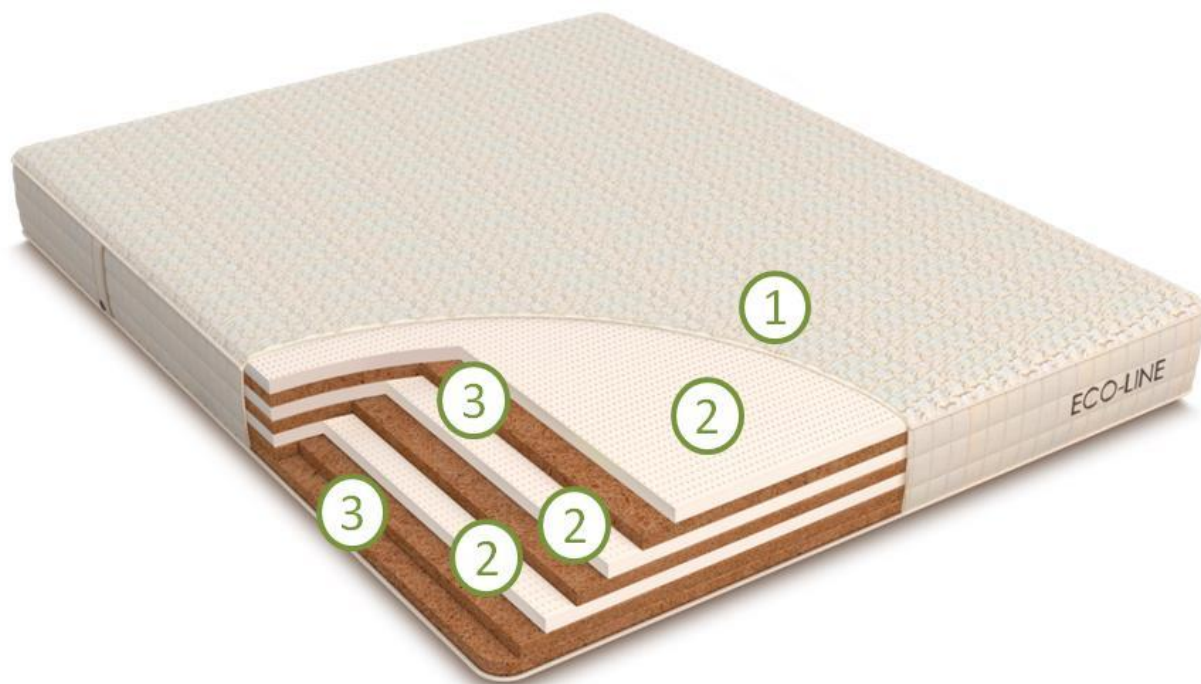

Матрас Eco Line Medium (Эко Лайн Медиум)

рекомендуется людям, которые предпочитают упругое спальное место

Характеристики

- Высота – **21 см**
- Жесткость – **средняя**
- Мах. нагрузка - **свыше 140 кг**

1. Покрытие из натурального 100% хлопка
2. Натуральный латекс 3 см
3. Натуральный кокос 3 см

Конструкция матраса была специально разработана, чтобы создать условия для комфортного отдыха.

Слой упругого натурального латекса полностью подстраивается под форму Вашего тела, одновременно оказывая упругую поддержку позвоночника. Это помогает снять напряжение с мышц и улучшить утреннее самочувствие.

Натуральный кокос прекрасно пропускает воздух, что позволяет коже «дышать». На матрасе Eco Line Medium Вам всегда будет тепло и уютно.