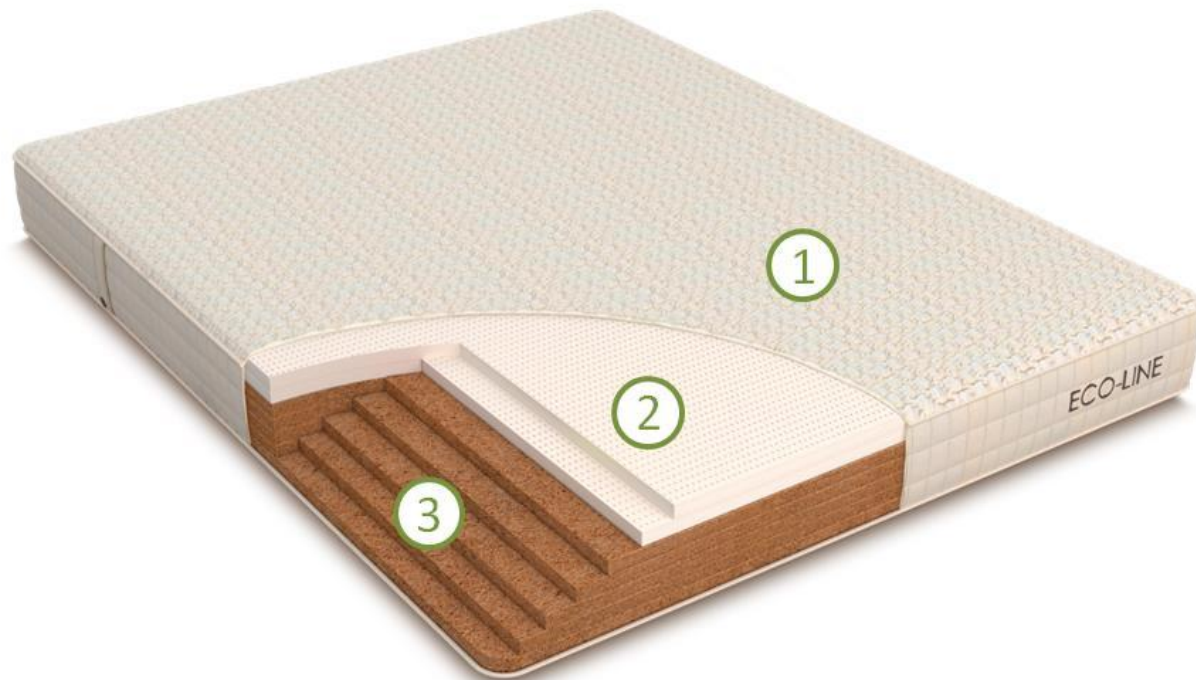

## Матрас Eco Line Hard (Эко Лайн Хард)

прекрасно подойдет тем, кто ведет активный образ жизни

1. Покрытие из натурального 100% хлопка
2. Натуральный латекс 3 см
3. Натуральный кокос 3 см

Конструкция матраса тщательно продумана: чередование слоев кокосовой койры и латекса поддерживает Ваш позвоночник в естественном положении, позволяя великолепно выспаться.