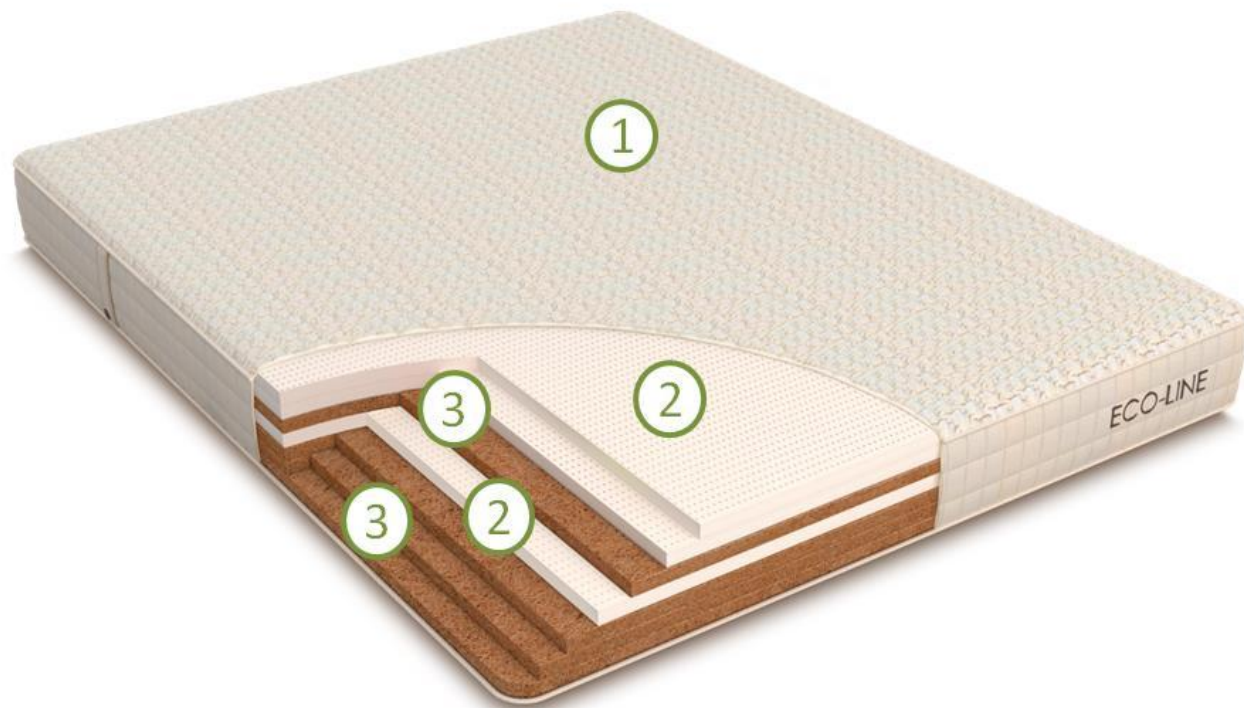

## Матрас Eco Line Hard (Эко Лайн Хард)

прекрасно подойдет тем, кто ведет активный образ жизни

1. Покрытие из натурального 100% хлопка
2. Натуральный латекс 3 см
3. Натуральный кокос 3 см

Конструкция матраса тщательно продумана: чередование слоев кокосовой койры и латекса поддерживает Ваш позвоночник в естественном положении, позволяя великолепно выспаться.

Кокос усиливает ортопедический эффект матраса, а слой натурального латекса с прекрасными «дышащими» свойствами создает наиболее комфортный микроклимат спального места.

## Матрас Eco Line Firm (Эко Лайн Фём)

прекрасным приобретением для тех, кто вынужден мало двигаться в течение дня

1. Покрытие из натурального 100% хлопка
2. Натуральный латекс 3 см
3. Натуральный кокос 3 см

Конструкция матраса тщательно продумана, чтобы поддерживать мышцы в тонусе. Слой натурального кокоса обладает природными антибактериальными свойствами, что гарантирует Вам гигиену спального места и приятное ощущение свежести.