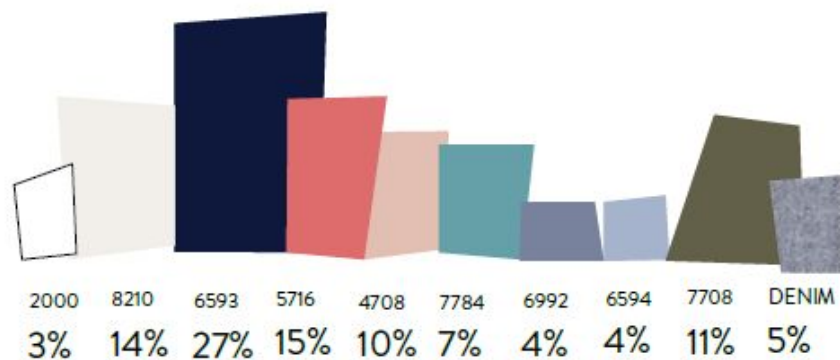

КОЛЛЕКЦИЯ 703 // MAKE A WISH

703 коллекция вдохновлена новым воплощением романтического стиля. Теперь он соединяет в себе не только цветочные принты, оборки, нежные рюши и кружева, но и функциональность, к которой стремится каждая современная женщина.

ЦВЕТА