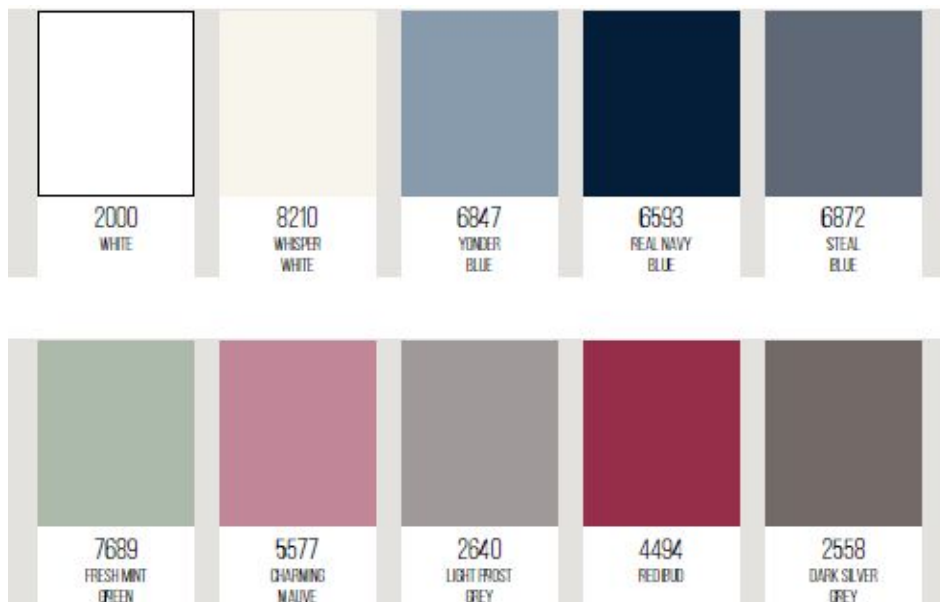

ПРОГРАММА NOS (NEVER OUT OF STOCK)

Программа NOS – это только коммерческие модели по низким ценам, которые всегда есть в наличии на складе. Что дает возможность подсортировать самые продаваемые модели максимально быстро.

ЦВЕТА