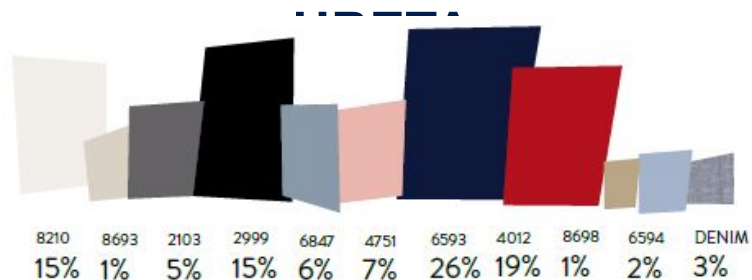

ТРЕНДЫ

1. ПОЛОСКА И КЛЕТКА

2. ФАКТУРНЫЕ

ФОКУС - АРТИКУЛЫ

НИЗКАЯ
ЦЕНА

10372820070
1599 РУБ
100% CO

НИЗКАЯ
ЦЕНА

10372830070
1999 РУБ
100% CO