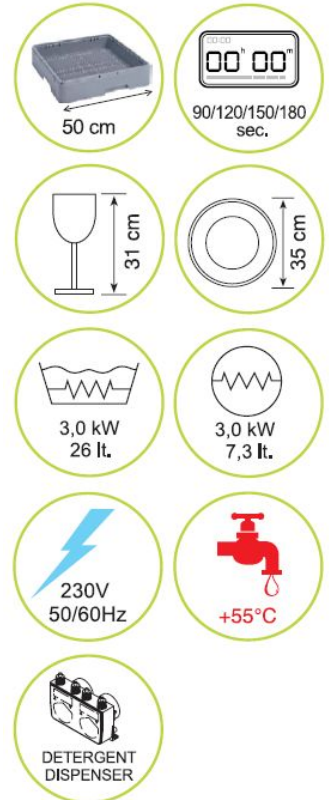

Koral K540E

камбузная версия

Corredo standard - Standard equipment - Fourniture standard - Базовая комплектация

	800201	Cestello in plastica 18 piatti Plastic basket for 18 dishes Panier en plastique 18 assiettes Кассета для 18 тарелок
	800201	Cesto quadrato in plastica maglia stretta Plastic square basket Panier carré en plastique maille étroite Квадратная пластмассовая кассета с мелким шагом между зубчиками
	1155	Portaposate Cutlery insert Porte-couverts Держатель для приборов

Imballo - Packing Emballage - Упаковка

	L	585
	P	680
	H	805

Potenza - Power

Wash Pump	3,52kW
Total Power	0,52kW

Опция: специальная ножка-крепление H15-19см к полу