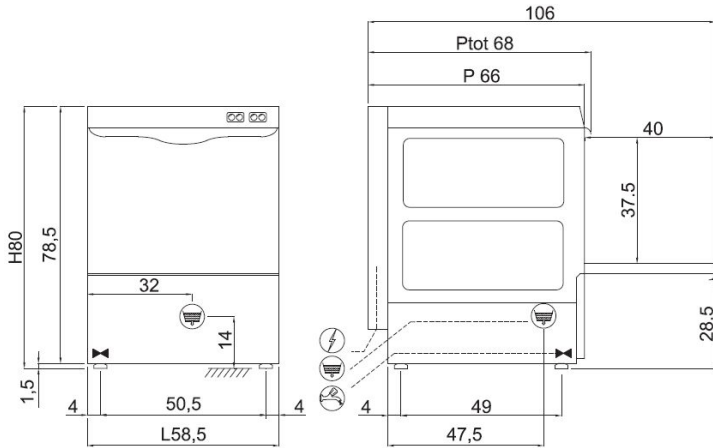

Koral K540E

камбузная версия

Corredo standard - Standard equipment - Fourniture standard - Базовая комплектация

	800201	Cestello in plastica 18 piatti Plastic basket for 18 dishes Panier en plastique 18 assiettes Кассета для 18 тарелок
	800201	Cesto quadrato in plastica maglia stretta Plastic square basket Panier carré en plastique maille étroite Квадратная пластмассовая кассета с мелким шагом между зубчиками
	1155	Portaposate Cutlery insert Porte-couverts Держатель для приборов

Imballo - Packing Emballage - Упаковка

	L	585
	P	680
	H	805

Potenza - Power

Wash Pump	3,52kW
Total Power	0,52kW

Опция: специальная ножка-крепление H15-19см к полу