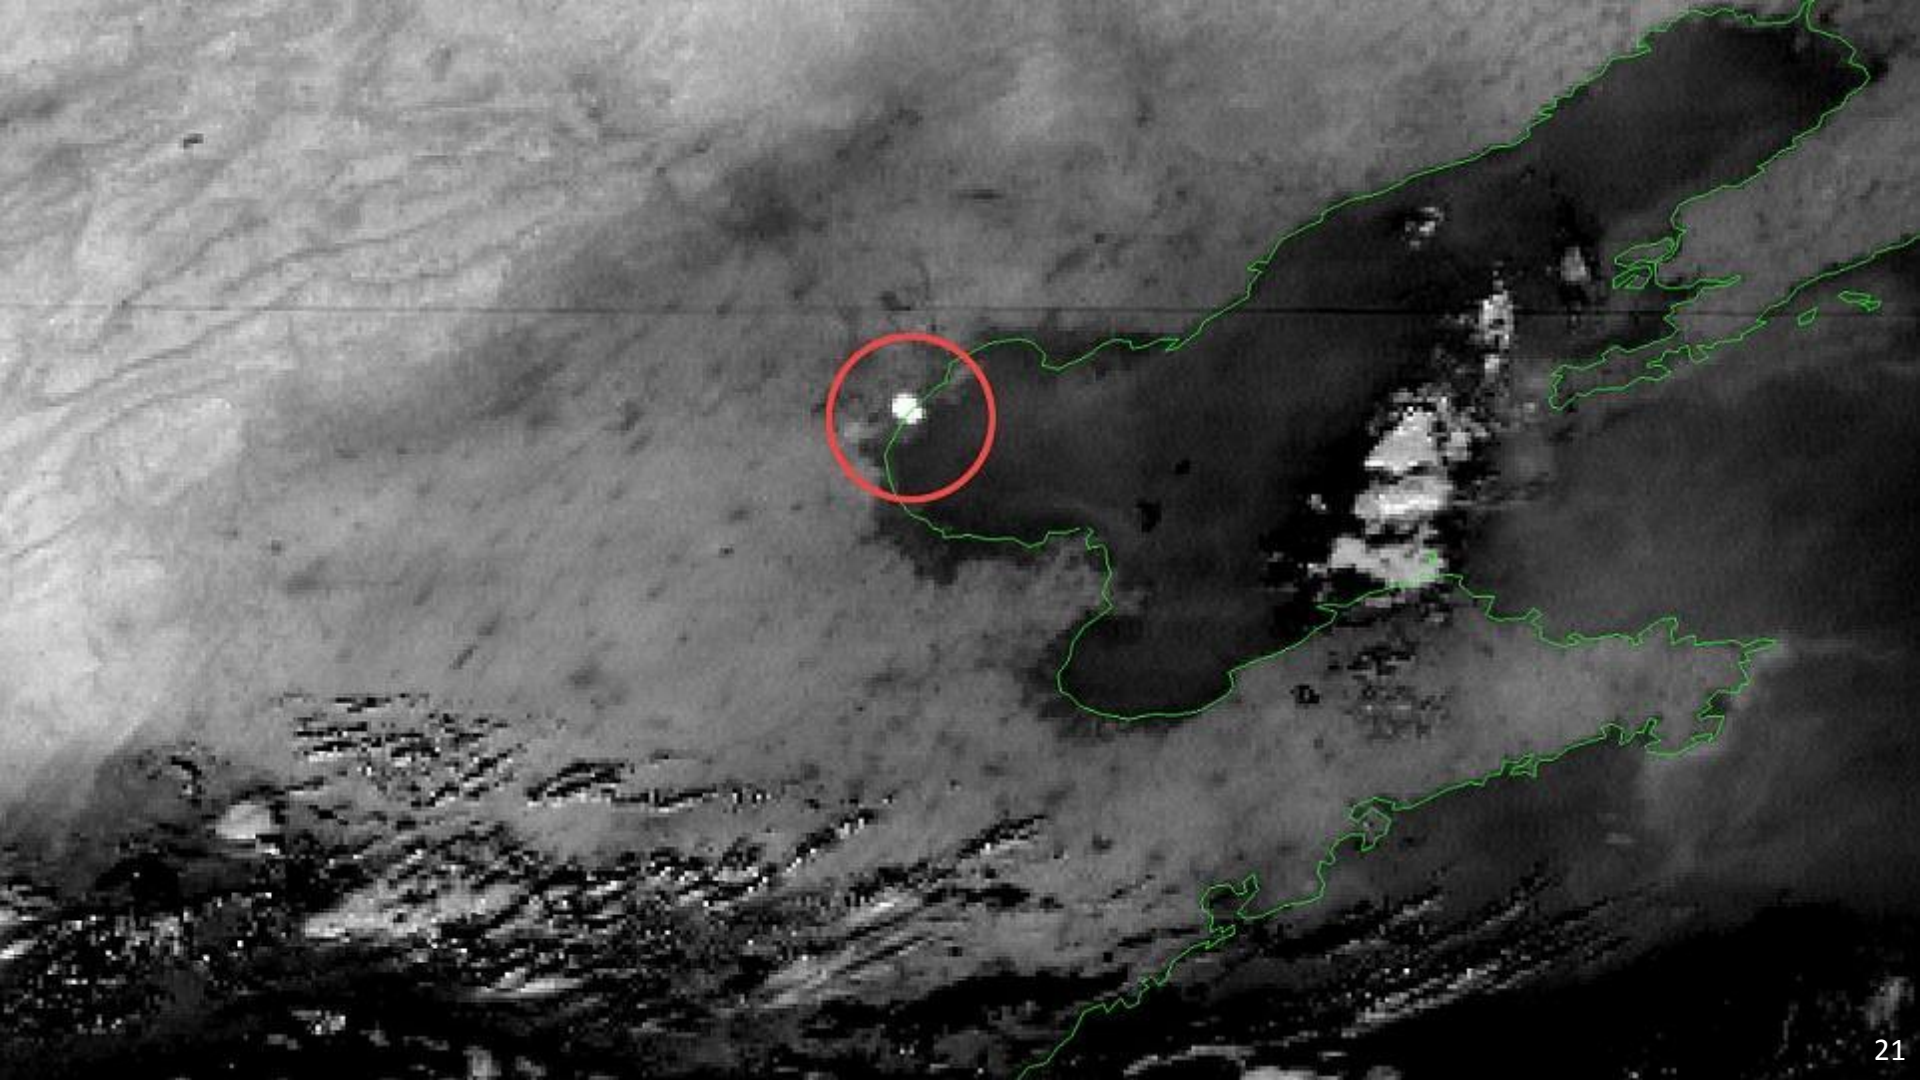

Tianjin Explosion

MONGOLIA

BEIJING

CHINA

Tianjin

Origin: Wed Aug 12 23:04:042014 Lat: 39.08 Long: 117.65 Magn: 0.0(Ms) 0.0(M6) Depth: 0.0(km) Resid: 0.771 2015 Wed Aug 12

全程电子监控

80

津A S8708

注意
防火

13672061586

1376244486
加个修脚

13322069586

13322069586

吊车 150220678

急诊部