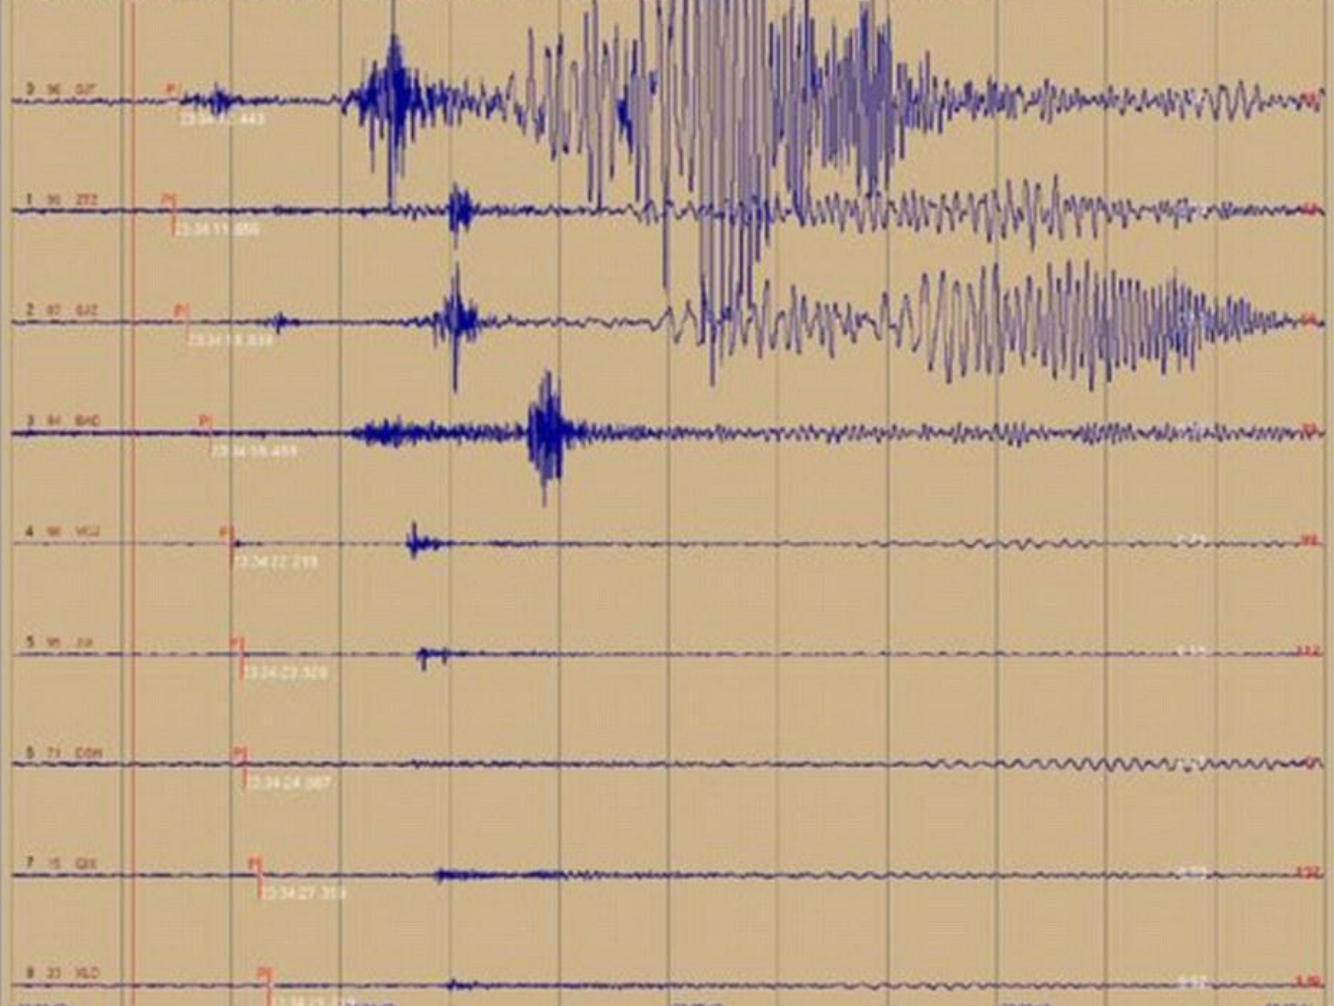

Tianjin Explosion

MONGOLIA

BEIJING

CHINA

Tianjin

Origin: Wed Aug 12 23:04:042014 Lat: 39.08 Long: 117.65 Magn: 0.0(Ms) 0.0(M6) Depth: 0.0(km) Resid: 0.771 2015 Wed Aug 12

全程电子监控

80