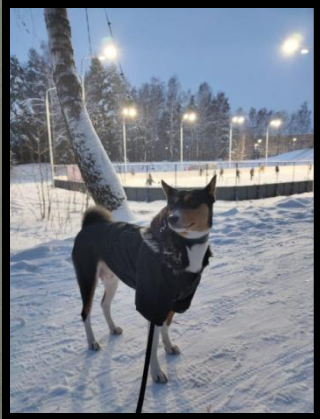

Басенджи

Участник 015

Что же это за порода?

Каковы её отличия от обычных собак?

Басенджи (басенжи) или африканская нелаяющая собака. — одна из древнейших пород собак. История породы насчитывает около 5000 лет, регион происхождения — центральная Африка.

Уникальность породы в том, что её представители не лают,
но издают особые, свойственные только басенджи звуки,
похожие на урчание, но и их можно услышать лишь когда собака взволнована.

Интересные факты О собаках басенджи

В Заире басенджи до сих пор используются на охоте и высоко ценятся за прекрасные охотничьи качества.

В Древнем Египте этих собак привозили в подарок фараонам, которые очень почитали басенджи и считали их живым оберегом.

В 1905 году басенджи появились в берлинском зоопарке в качестве экзотических животных