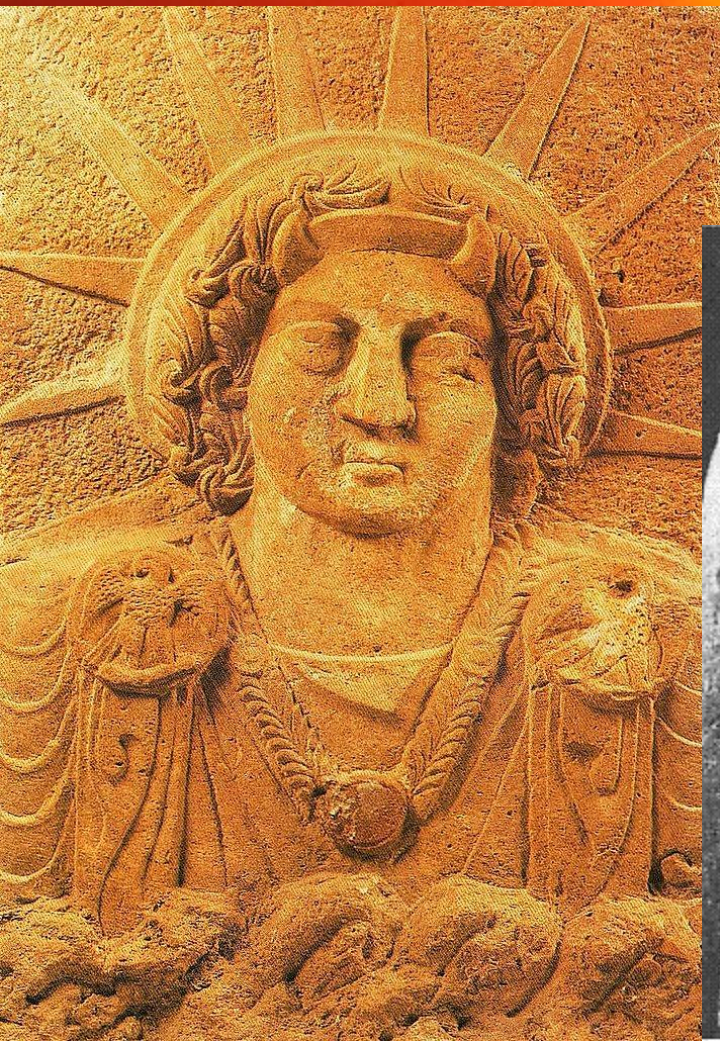

Образ солнца в культуре разных народов

Амон-Ра -
главное
божество
древних
египтян

Почему египтяне
изображали
солнце с ладонью
на каждом луче?

Образ солнца в культуре разных народов

Шамаш –
бог солнца
древних
вавилонян