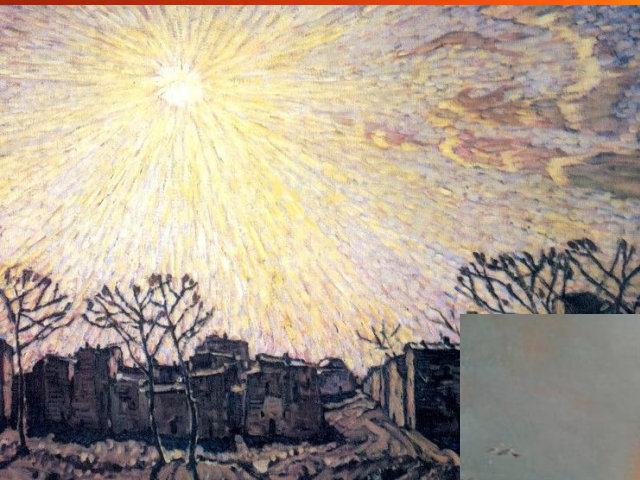

герб
Либерии

герб
Боливии

герб
Малайзии

Солнце в современном искусстве

Домашнее задание

A vibrant sunset scene with a large, bright yellow sun in the upper center. The sun's light creates a shimmering path of reflection on the dark water below. The sky transitions from a deep orange near the horizon to a darker red at the top. A dark silhouette of a forest or landmass is visible on the horizon line.