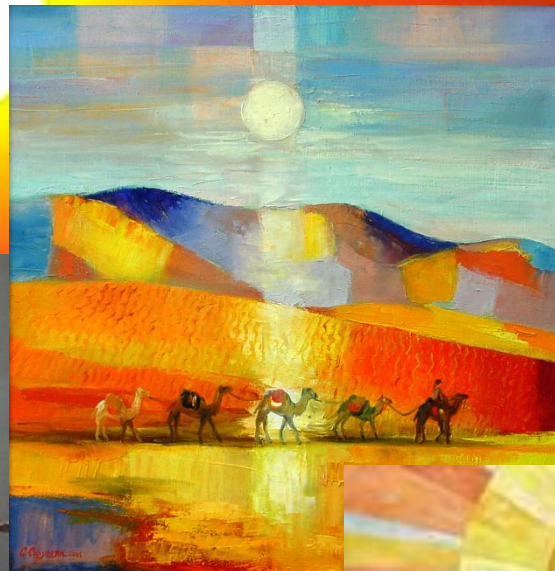

Создайте синквейн на тему:
«дорога в искусстве и в жизни»
(1 существительное,
2 прилагательных,
3 глагола,
1-2 предложения,
1 существительное - вывод)

A vibrant sunset scene with a large, bright yellow sun in the upper center. The sun's light creates a shimmering path of reflection on the water below. The sky transitions from a deep orange near the horizon to a lighter yellow where the sun is. A dark silhouette of a forest or landmass is visible on the horizon line.

Образ солнца в культуре разных народов

Почему потомки
Аматерасу стали
править именно
в Японии?

Аматерасу –
богиня солнца
у японцев

Солярные (солнечные) СИМВОЛЫ

Солнце в геральдике (науке о гербах)

герб
Аргентины

герб
Либерии

герб
Боливии

герб
Малайзии

Солнце в современном искусстве

Домашнее задание

A vibrant sunset scene with a large, bright yellow sun in the upper center. The sun's light creates a shimmering path of reflection on the dark water below. The sky transitions from a deep orange near the horizon to a darker red at the top. A dark silhouette of a forest or landmass is visible on the horizon line.

стр. 72-73

Нарисуйте (подберите)
солнечный пейзаж