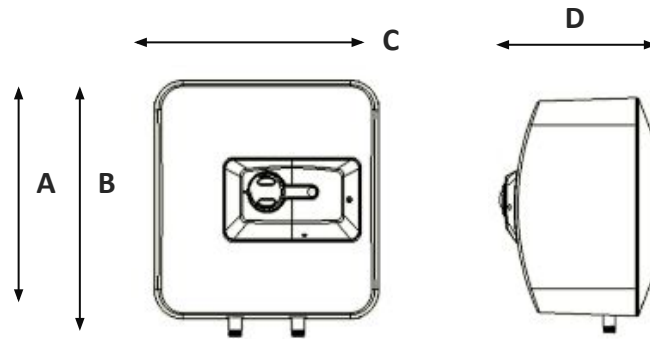

## Габариты

| Объем<br>М | A   | B   | C   | D   |
|------------|-----|-----|-----|-----|
| 10 л       | 360 | 384 | 360 | 280 |
| 15 л       | 360 | 384 | 360 | 327 |
| 30 л       | 446 | 476 | 446 | 390 |

## Варианты исполнения

|                             |                   |               |
|-----------------------------|-------------------|---------------|
| Объем (л)                   | 10, 15            | 30            |
| Монтаж                      | над/под раковиной | над раковиной |
| Мощность (кВт)              | До 2,5            |               |
| Напряжение (В)              | 220               |               |
| Класс защиты от воды и пыли | IPX 4 / IPX 5     |               |
| Нагревательный элемент      | медь              |               |