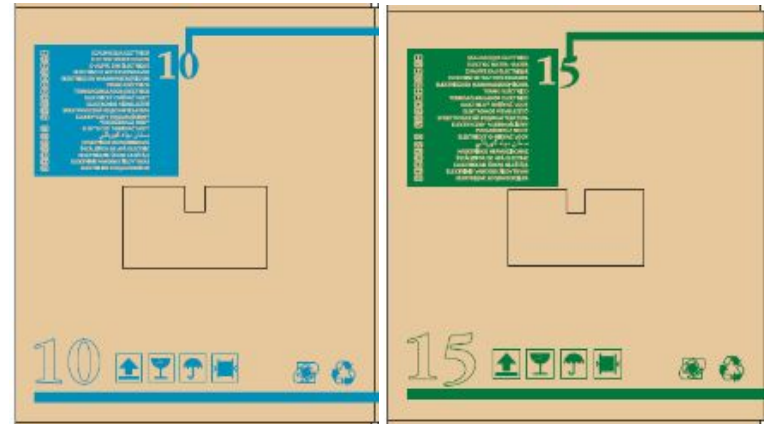

## Габариты

| Объем<br>М | A   | B   | C   | D   |
|------------|-----|-----|-----|-----|
| 10 л       | 360 | 384 | 360 | 280 |
| 15 л       | 360 | 384 | 360 | 327 |
| 30 л       | 446 | 476 | 446 | 390 |

## Варианты исполнения

|                             |                   |               |
|-----------------------------|-------------------|---------------|
| Объем (л)                   | 10, 15            | 30            |
| Монтаж                      | над/под раковиной | над раковиной |
| Мощность (кВт)              | До 2,5            |               |
| Напряжение (В)              | 220               |               |
| Класс защиты от воды и пыли | IPX 4 / IPX 5     |               |
| Нагревательный элемент      | медь              |               |

## Упаковка

Одноцветная флексографическая печать (синий или зеленый цвет)  
Светло-коричневый фон