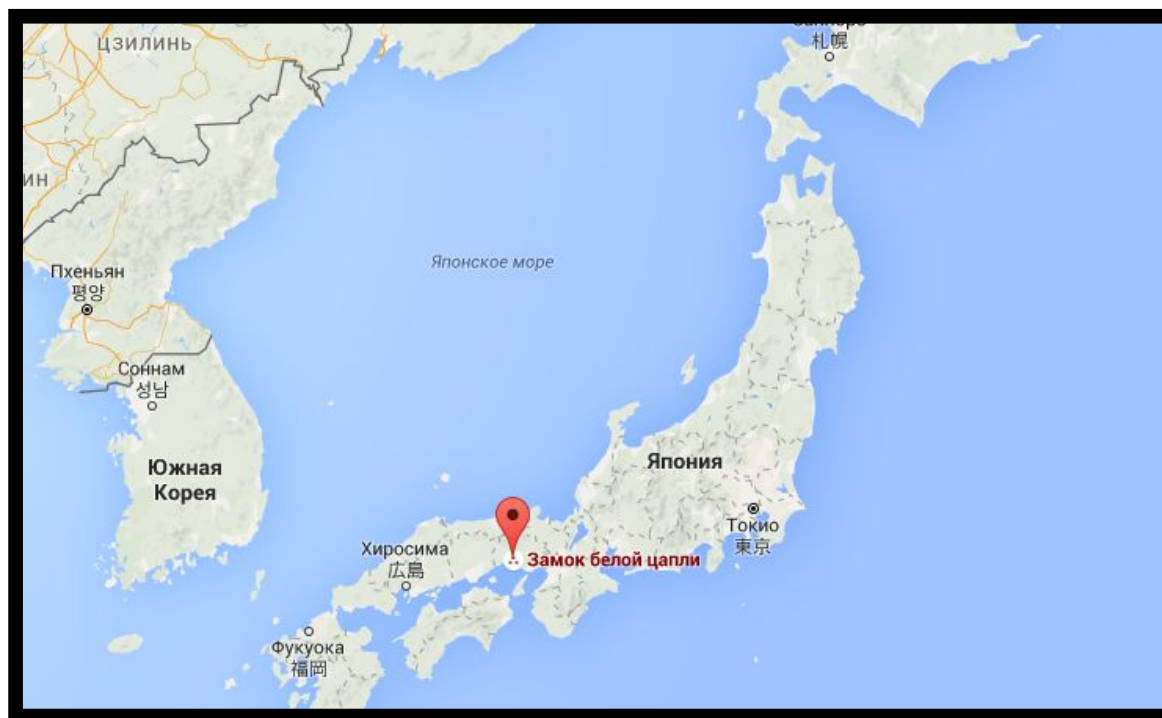

## Местонахождение

Замок Белой Цапли находится в префектуре Хёго, в небольшом городке Химэдзи

---

**Спасибо за просмотр! ☺**

(работу выполнил Иоанн-Креститель из группы Б 5306 ся)

---