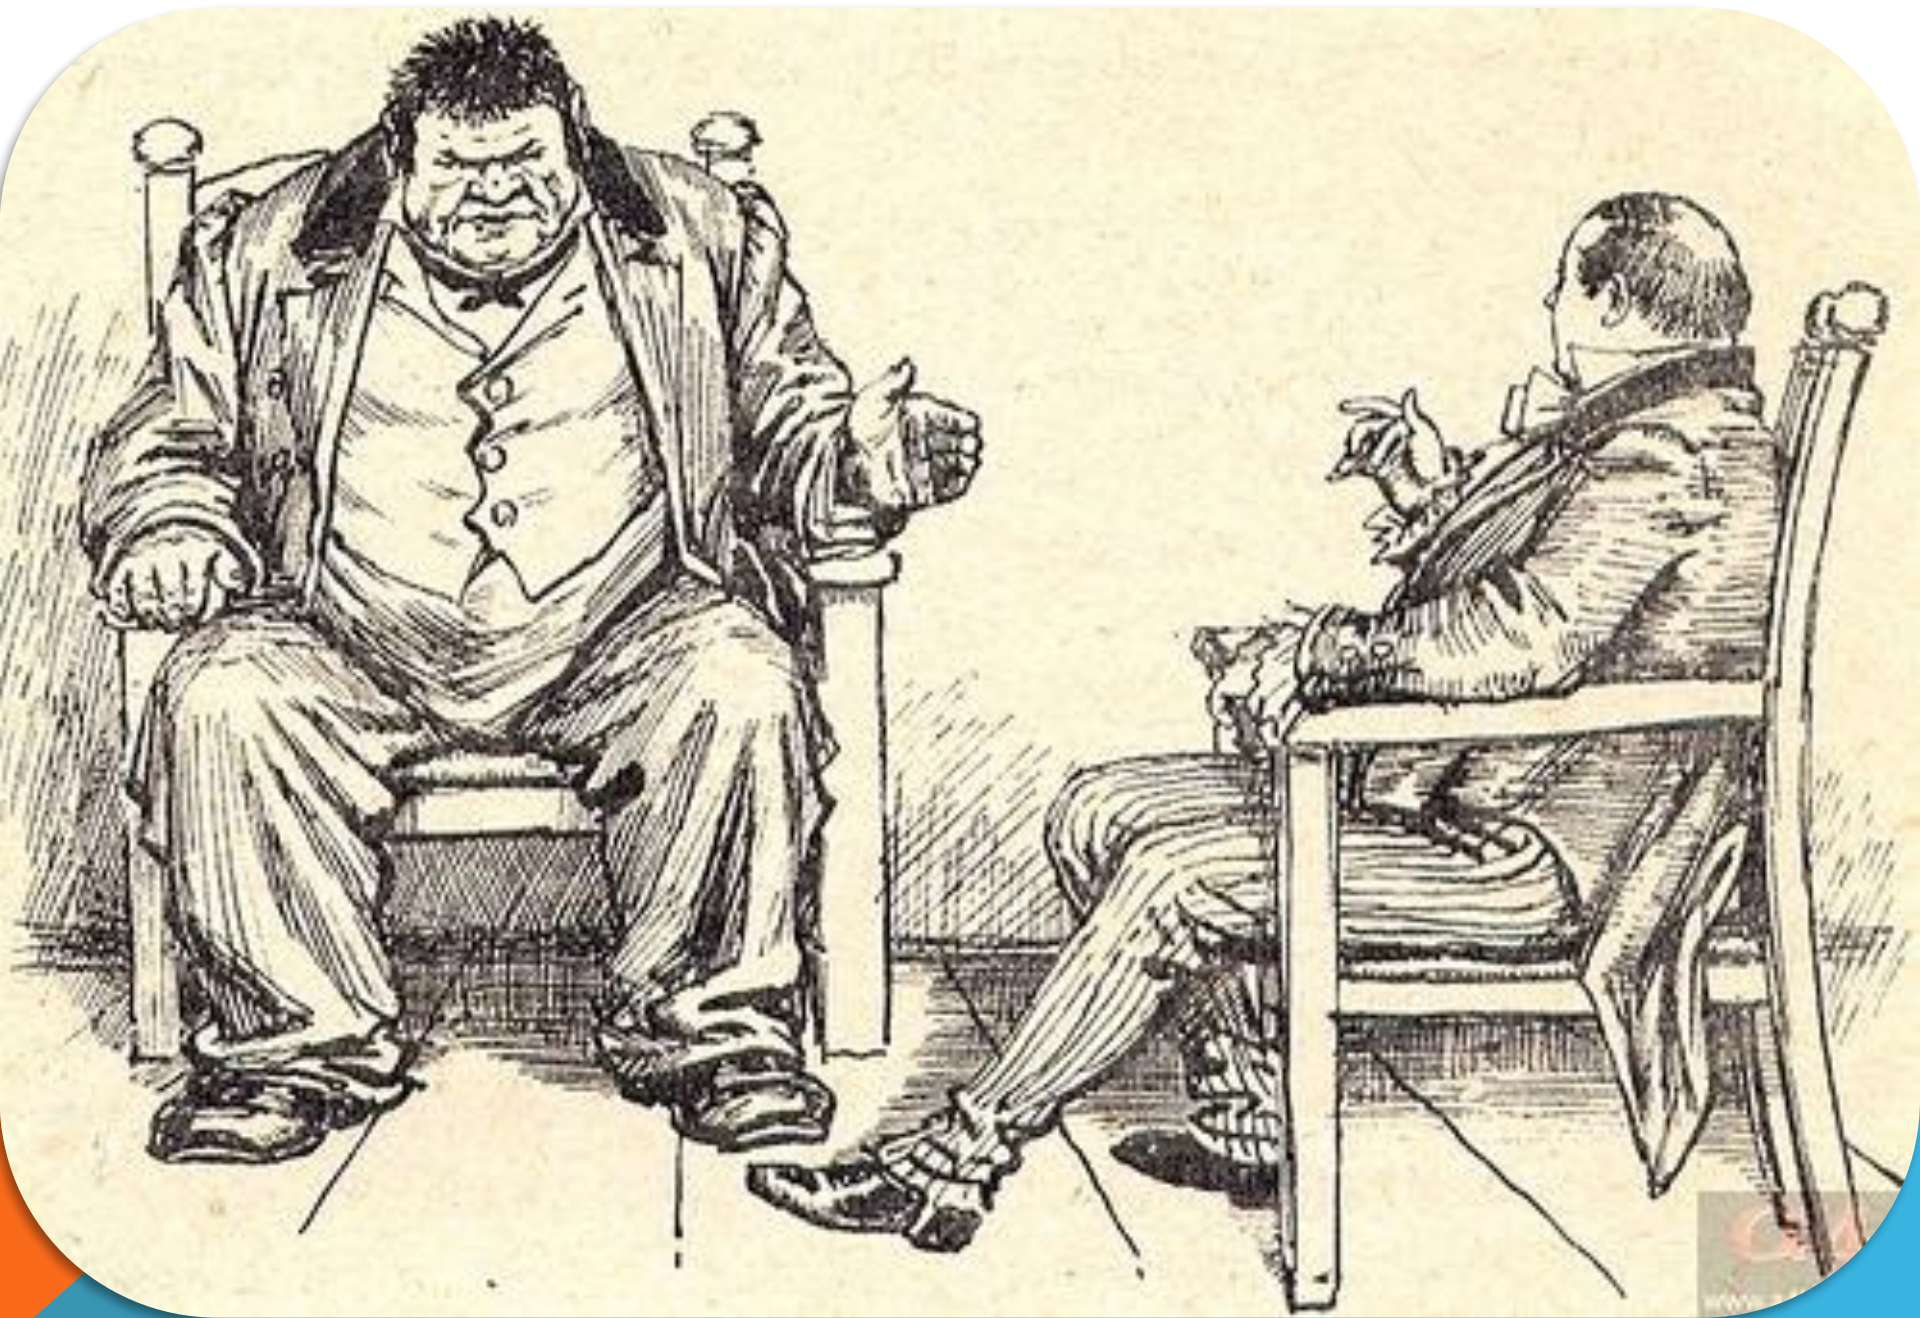

СОБАКЕВИЧ

Описание Собакевича, его внешние характеристики Гоголь дает в сравнении с животными и неодушевленными предметами

Это средней величины
неуклюжий медведь. Он
двигается, наступая на
чьи-нибудь ноги. Его
фрак медвежьего цвета.
Даже имя, Михайло
Семенович, вызывает у
читателя ассоциацию с
животным.