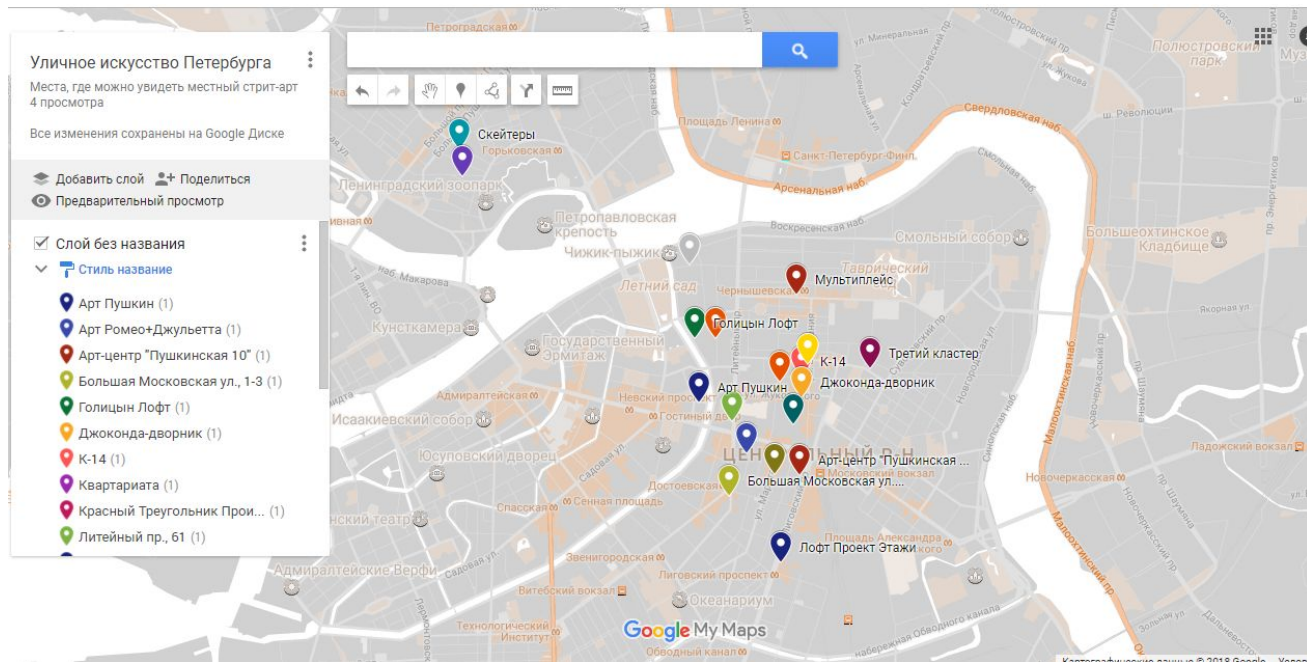

СТРИТ-АРТ В ПЕТЕРБУРГЕ

ВИРТУАЛЬНАЯ ЭКСКУРСИЯ

САША СОКОЛОВА&СО

ОТКРЫТАЯ КАРТА

<http://trava.education/creativespaces>

ИНТЕРАКТИВНАЯ КАРТА ПОРТАЛА ДЕЛОВОЙ ПЕТЕРБУРГ

https://www.dp.ru/a/2016/06/10/Peterburgskij_strit-art/

**Деловой
Петербург**

vk f twitter ещё ...

**ДЕПУТАТ
ВИТАЛИЙ
МИЛОНОВ**

Граффити, изображающее депутата Законодательного собрания Виталия Милонова прикрывающимся черным зонтом от радужных человечков появилось на территории бывшего завода "Красный Треугольник" осенью 2015 года. Рисунок разместили на стене номер 71, вдалеке от главного входа.

набережная С
парк Екатерингоф
Улица Милана
Московский п
vk.com/yav_zone

МОЯ КАРТА УЛИЧНОГО ИСКУССТВА В ПЕТЕРБУРГЕ

https://drive.google.com/open?id=1cqa1ADIackQaUEqUTYW_Hb0P3q3reT-W&usp=sharing

МУЛЬТИПЛЕЙС