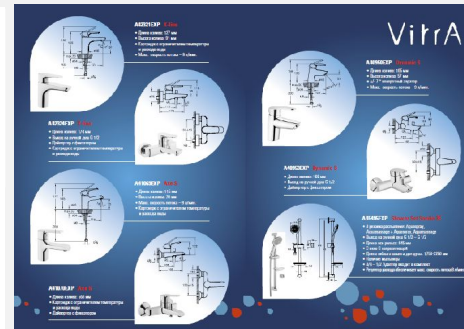

•Промо-цена для магазина 51174 руб. (55% скидки)

Серии

- В комплект входит 20 смесителей
- Лифлет
- Стенд
- Постер

# Материалы, которые входят в комплекты 1 и 2

Серии

В комплекты 1 и 2 входят:

- 20 смесителей
- Стенд
- Тотем в виде мужчины
- Лифлет
- Постер

В комплекты 1а и 2а входят только смесители без POS материалов