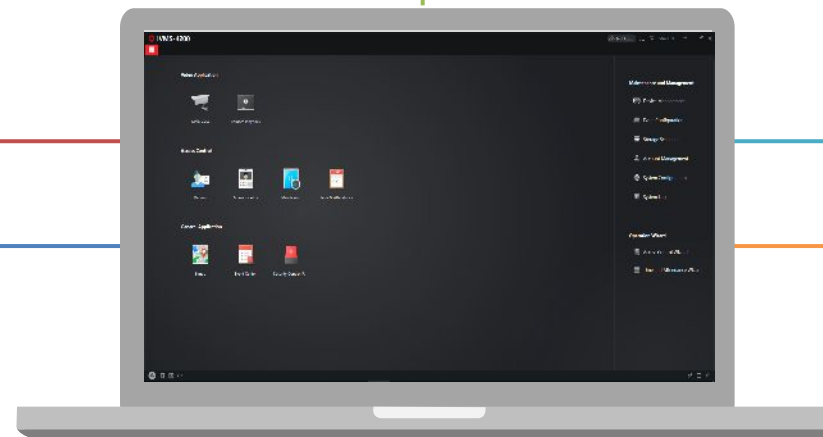

Устройств

- DS-K1T341A
- DS-K1T642
- DS-K1T672
- DS-K9613
- DS-K1F600
- Etc.