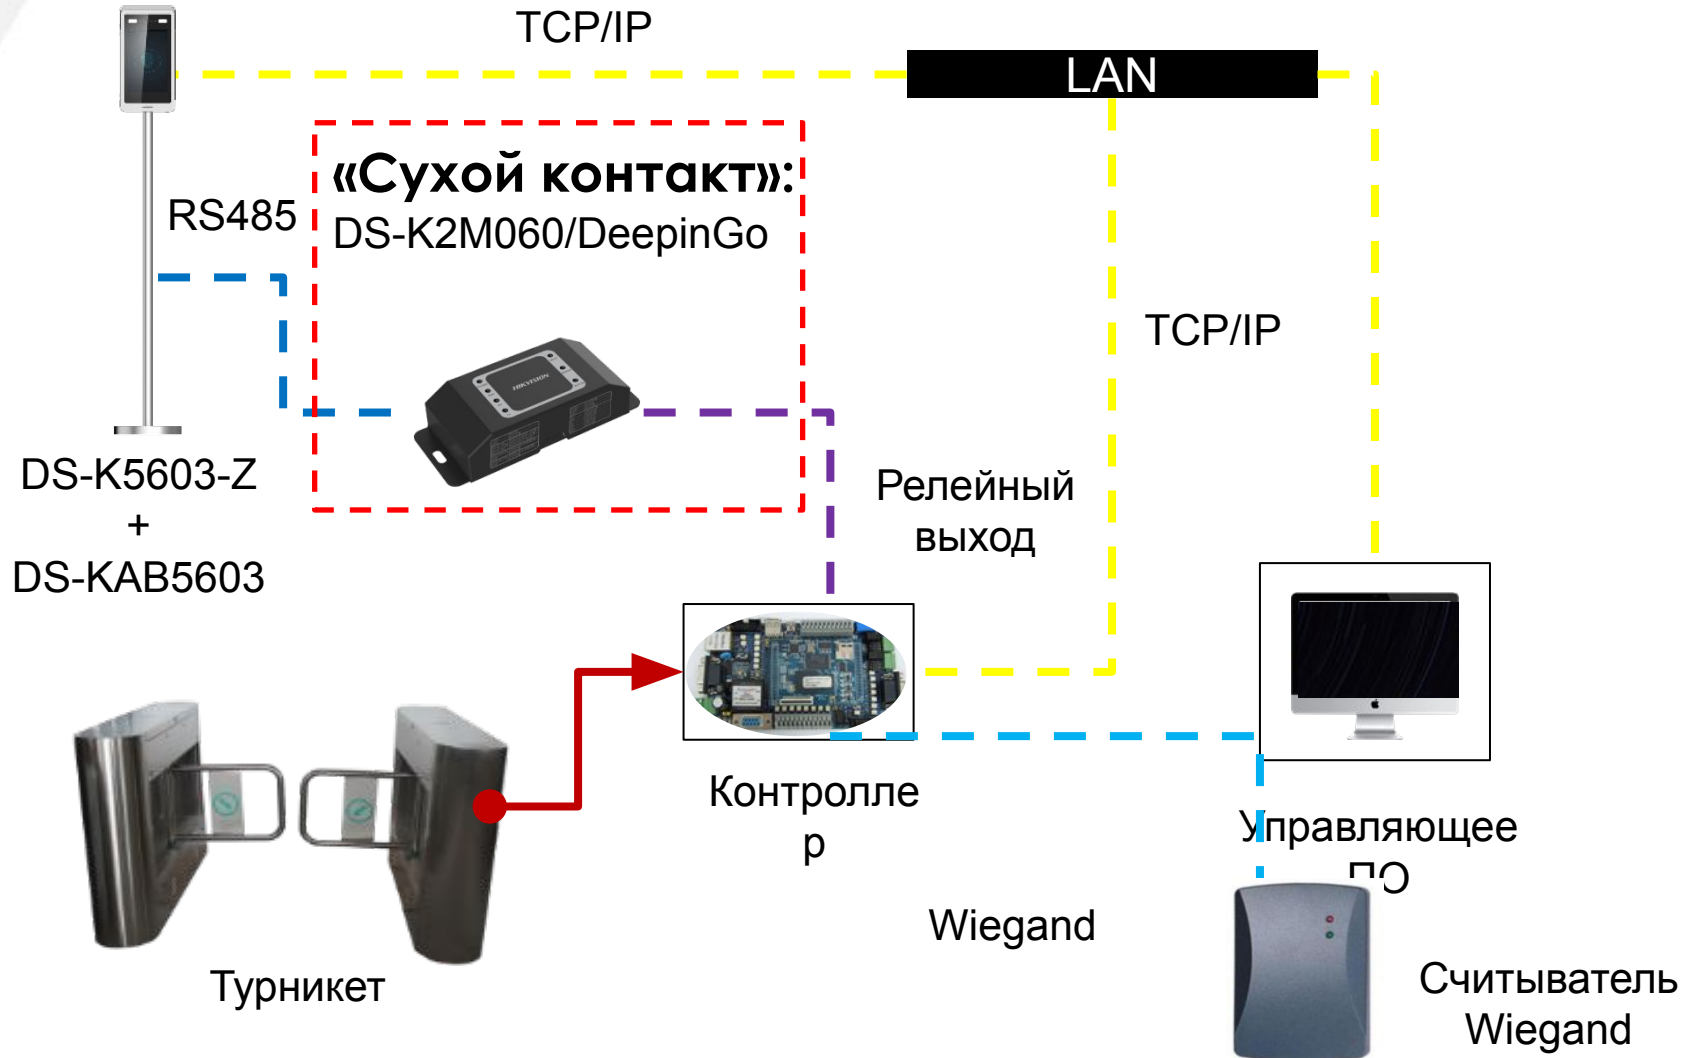

- 6М циклов
- 24 пар ИК датчиков
- 30 до 60 человек/мин
- Встроенный контроллер и считыватель
- Створки из пластика

Раздвижные створки

DS-K3Y501

Преимущества

- 6М циклов
- 12 пар ИК датчиков
- 30 до 60 человек/мин
- Встроенный контроллер и считыватель

Интеграция

ИНТЕГРАЦИЯ

HIKVISION

Работа терминалов через «Сухой контакт»

DS-K5603-Z интегрирован в систему СКУД через модуль безопасности. Данный тип подключения не предусматривает передачу данных о пользователе, прошедшем через терминал. Турникетом/ дверью управляет терминал и контроллер. Если нужно получать информацию по прошедшим пользователям, то требуется другой тип интеграции.

ИНТЕГРАЦИЯ

HIKVISION

Работа терминалов через «Сухой контакт»

В этом режиме работы требуются 2 базы данных:
На основе iVMS-4200 и Управляющее ПО для контроллера
При этом базы данных не являются идентичными: в терминале база данных пользователей основана на идентификаторах типа «Лицо»
В Управляющем ПО основа может быть другой

Турникетом /дверью управляют и терминал и контроллер.
Нет идентификации пользователя в Управляющем ПО

ИНТЕГРАЦИЯ

HIKVISION®

Работа терминалов через интерфейс Wiegand

DS-K5603-Z интегрирован в систему СКУД через модуль преобразователя. Данный тип подключения предусматривает передачу данных о пользователе, прошедшем через терминал, с помощью протокола Wiegand. Контроллер СКУД полностью принимает решение по открыванию турникета (двери) с ведением лога событий.