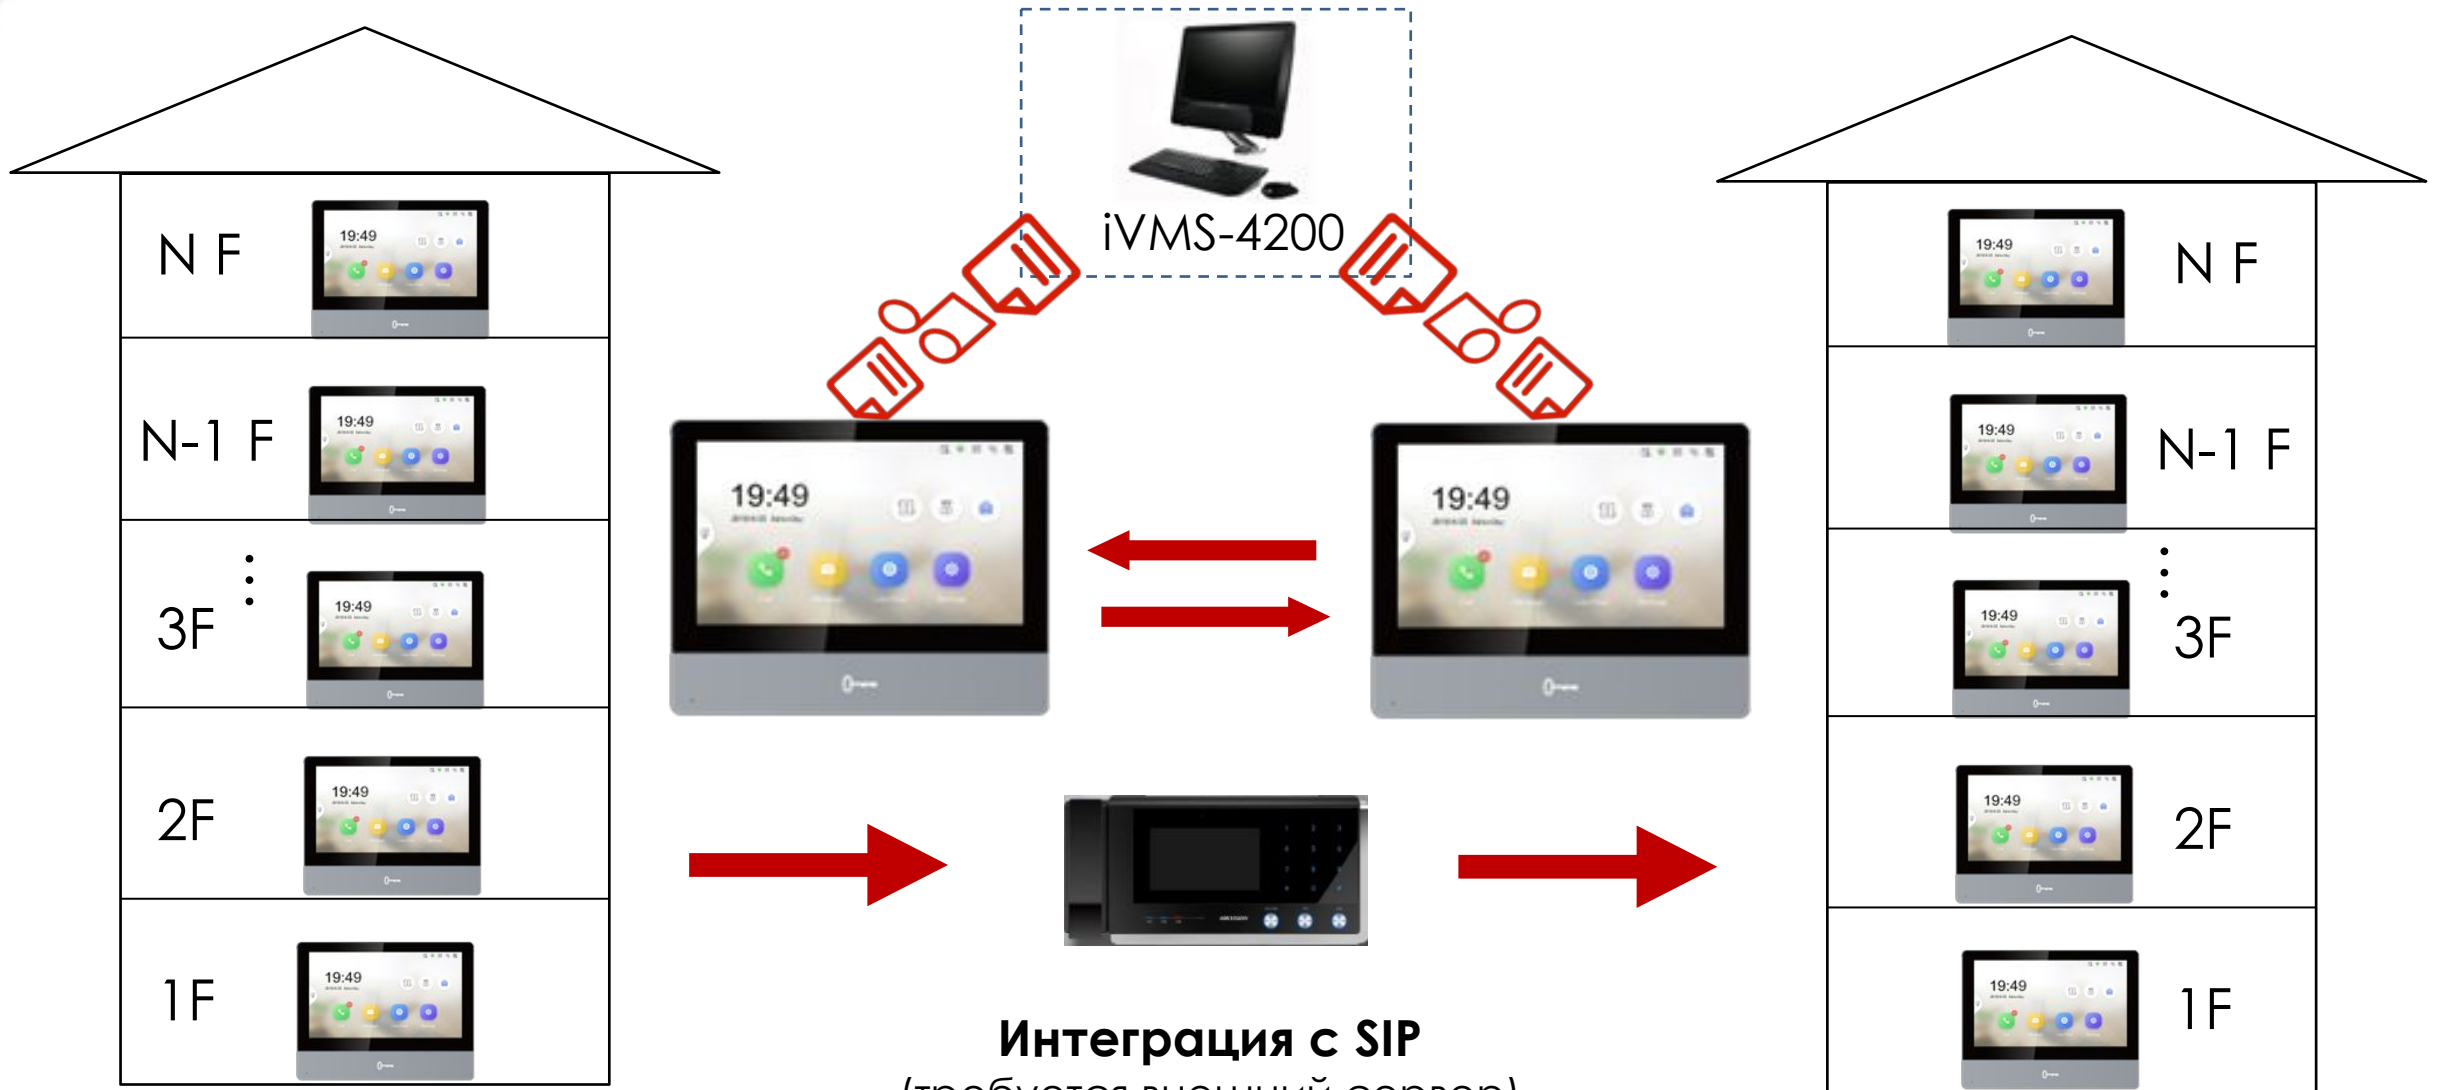

Лицо, отпечаток пальца, карты и пароль

База данных

6K лиц, 6K отпечатков(option), 10K карт

Уличное исполнение

IP65, Накладное крепление

Возможности

7" сенсорный экран, Две 2MP камеры, True WDR,

Преимущества

HIKVISION

See Far, Go Further

Преимущества

HIKVISION

Монитор

МАХ 5 мониторов

Преимущества

Интерком

HIKVISION

See Far, Go Further

Интеграция с SIP
(требуется внешний сервер)

Системы контроля доступа

Линейка оборудования

HIKVISION

СТРУКТУРА ПОСТРОЕНИЯ СИСТЕМЫ СКУД

HIKVISION