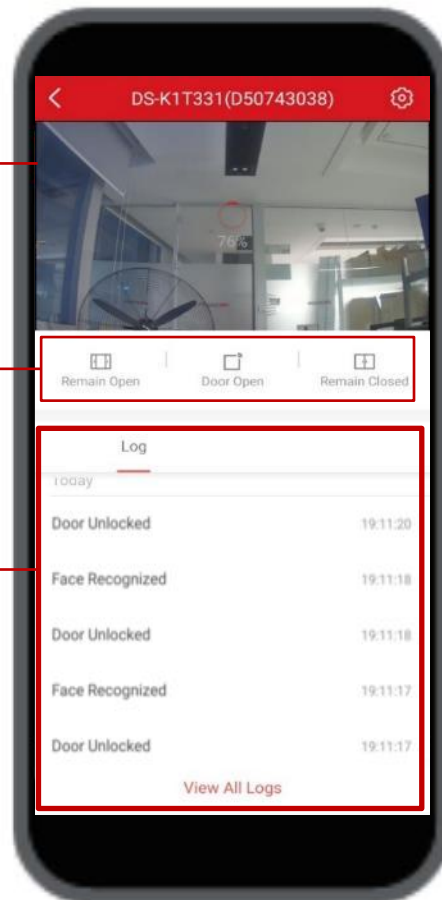

1:N Recognition < 0.2s / person

See Far, Go Further

Работа в полной темноте

HIKVISION

IR
camera
ИК-камера
работает в
полной темноте

See Far, Go Further

**Dark environment
recognition**

Время распознавания < 0.2

s

Защита от «подделки» лиц

HIKVISION

**Dual
Camera**
Face
anti-spoofing

Совмещение данных от обычной камеры + камера с ИК дает возможность отличать изображение от «живого» лица

See Far, Go Further

- Высокий уровень безопасности
- Быстрое распознавание
- Ведение учета «реальных» лиц

Возможности

HIKVISION

Посетитель может вызвать оператора

Оператор может открыть

дверь

Note: DS-K1T331 series are not supported.
See Far, Go Further

Мобильное приложение

HIKVISION

Видео с камеры

Удаленное
управление

Лог событий

Hik-Connect

- Просмотр видео и управление дверью

Note: Hik-Connect version should be over V1.1.0

Собственные изображения

HIKVISION