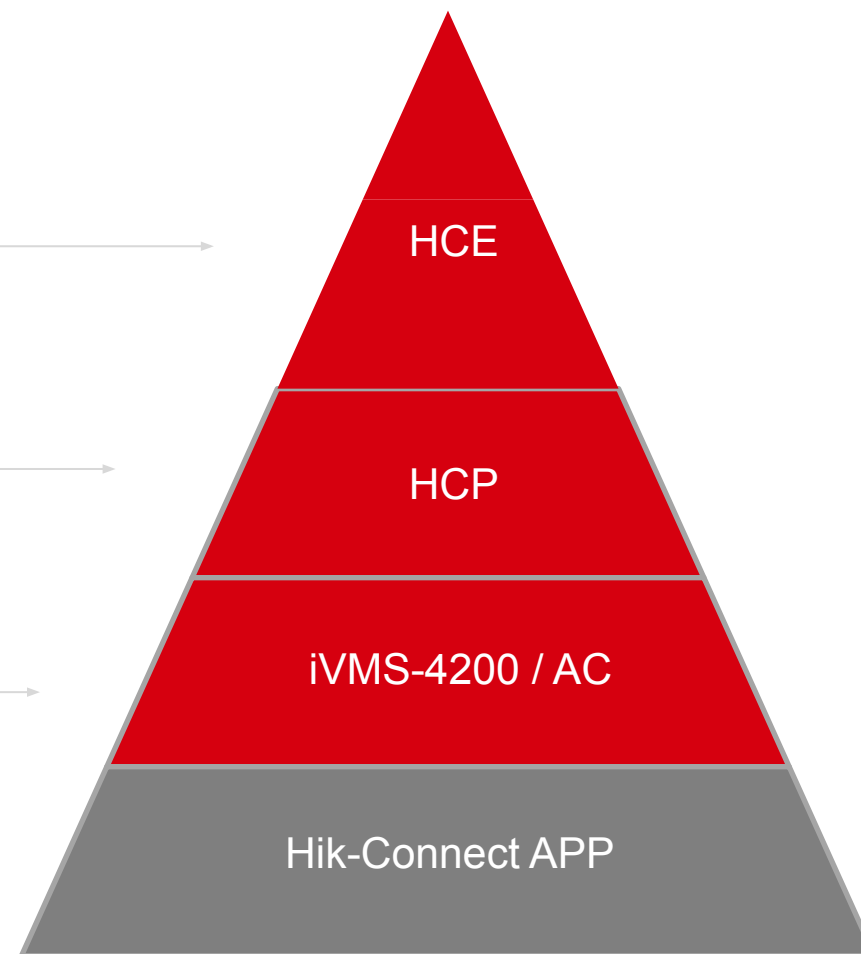

Программное обеспечение

HIKVISION

Большие проекты: BS / CS (Server based), < 5000 doors, < 50000 persons, < 10000 каналов video, etc.

Крупные проекты : BS / CS (Server based), < 512 doors, < 50000 persons, 1024 indoor stations, < 3000 каналов video, etc.

Малые проекты : C / S (PC based), < 64 doors, < 3200 persons, < 512 indoor stations, < 64 каналов video, etc.

Мобильное приложение: Andriod / IOS поддержка, удаленный СКУД, домофоны, просмотр камер, etc.

Структура программного обеспечения