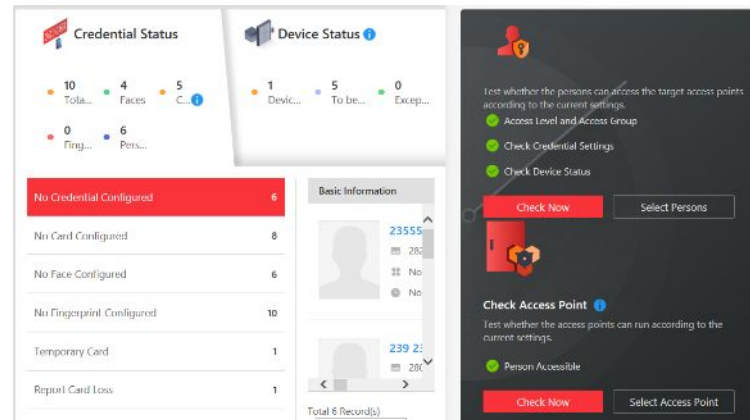

Контроль лифтов

1. Простая настройка
2. Ручной контроль по событиям.
3. Расширенные события
4. Гостевой режим

Бюро пропусков

1. Быстрая регистрация.
2. Быстрая выдача уровня доступа
3. Проверка на дубликаты.
4. Запись действий оператора.

See Far, Go Further

HikCentral Professional

HIK-CENTRAL 1.6

HIKVISION

Видеодомофоны

- Поддержка всех моделей домофонов на момент выхода.
- Поддержка пакетной настройки
- Поддержка пакетного обновления
- Поддержка контроля датчиков на мониторах домофонов
- Управление параметрами для жильцов
- События в мобильном приложении

Инструменты тестирования СКУД

- Просмотр ошибок считывания карт/лиц/отпечатков.
- Проверка статусов устройств в автоматическом режиме, тревоги для оператора.
- Проверка правильности настройки доступа, УРВ, поиск коллизий.