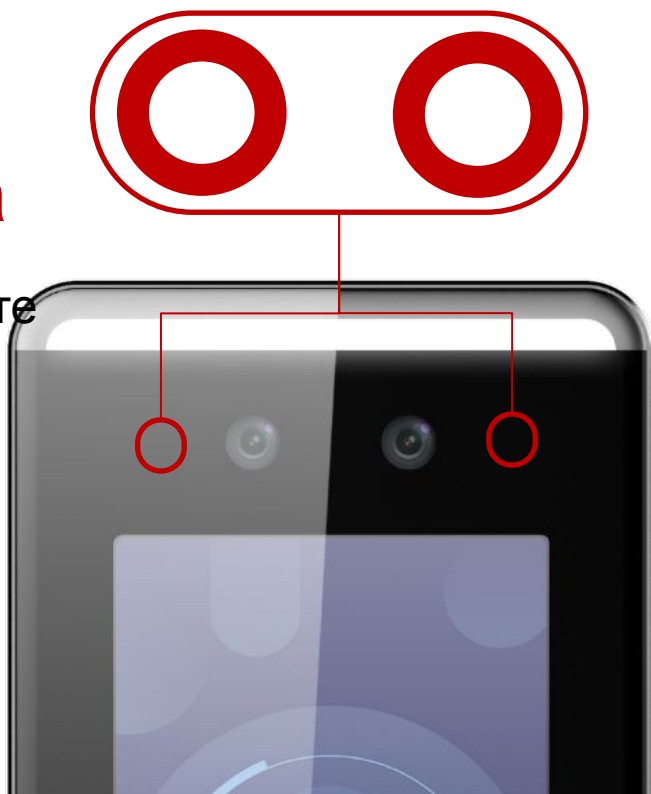

Датчик вскрытия, АКБ, **индикатор работы, стандарт UL294**

Терминалы доступа

Нейросеть на устройстве

HIKVISION

Non Deep Learning

Deep Learning

Скорость определения

↑ **80%**

1:N Recognition < 0.2s / person

See Far, Go Further

Работа в полной темноте

HIKVISION

IR
camera
ИК-камера
работает в
полной темноте

See Far, Go Further

**Dark environment
recognition**

Время распознавания < 0.2

s

Защита от «подделки» лиц

HIKVISION

**Dual
Camera**
Face
anti-spoofing

Совмещение данных от обычной камеры + камера с ИК дает возможность отличать изображение от «живого» лица

See Far, Go Further

- Высокий уровень безопасности
- Быстрое распознавание
- Ведение учета «реальных» лиц