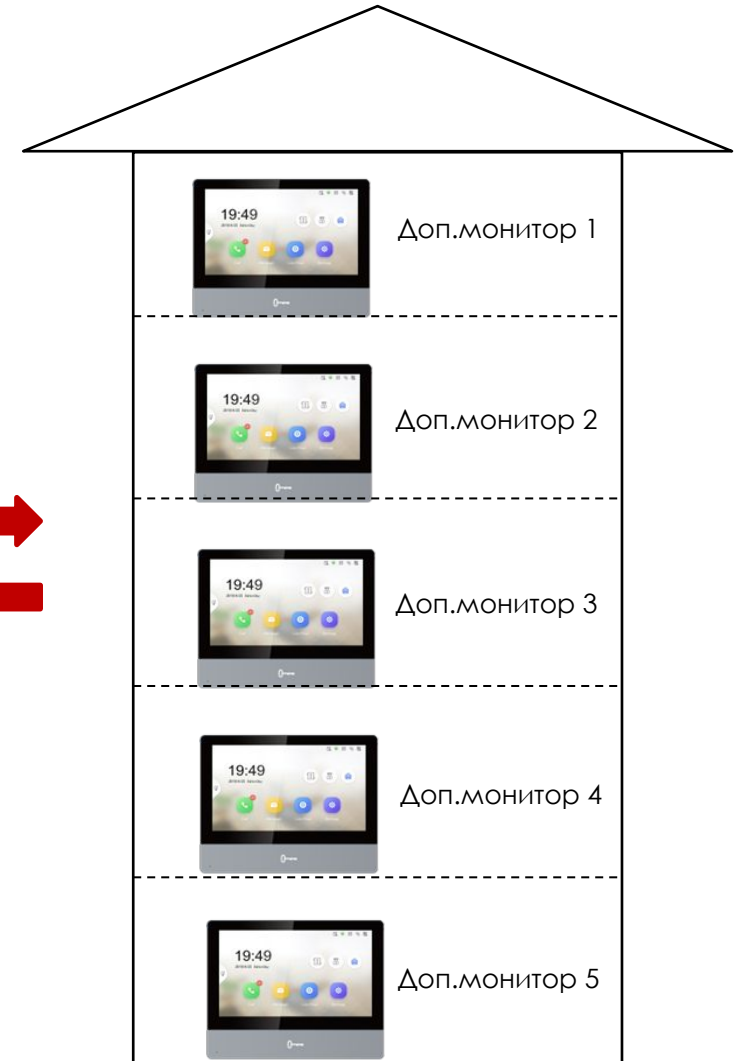

Лицо, отпечаток пальца, карты и пароль

База данных

6K лиц, 6K отпечатков(option), 10K карт

Уличное исполнение

IP65, Накладное крепление

Возможности

7" сенсорный экран, Две 2MP камеры, True WDR,

Преимущества

HIKVISION

See Far, Go Further

Преимущества

HIKVISION

Монитор

МАХ 5 мониторов

Преимущества

Интерком

HIKVISION

See Far, Go Further

Интеграция с SIP
(требуется внешний сервер)

Системы контроля доступа

Линейка оборудования

HIKVISION

СТРУКТУРА ПОСТРОЕНИЯ СИСТЕМЫ СКУД

HIKVISION