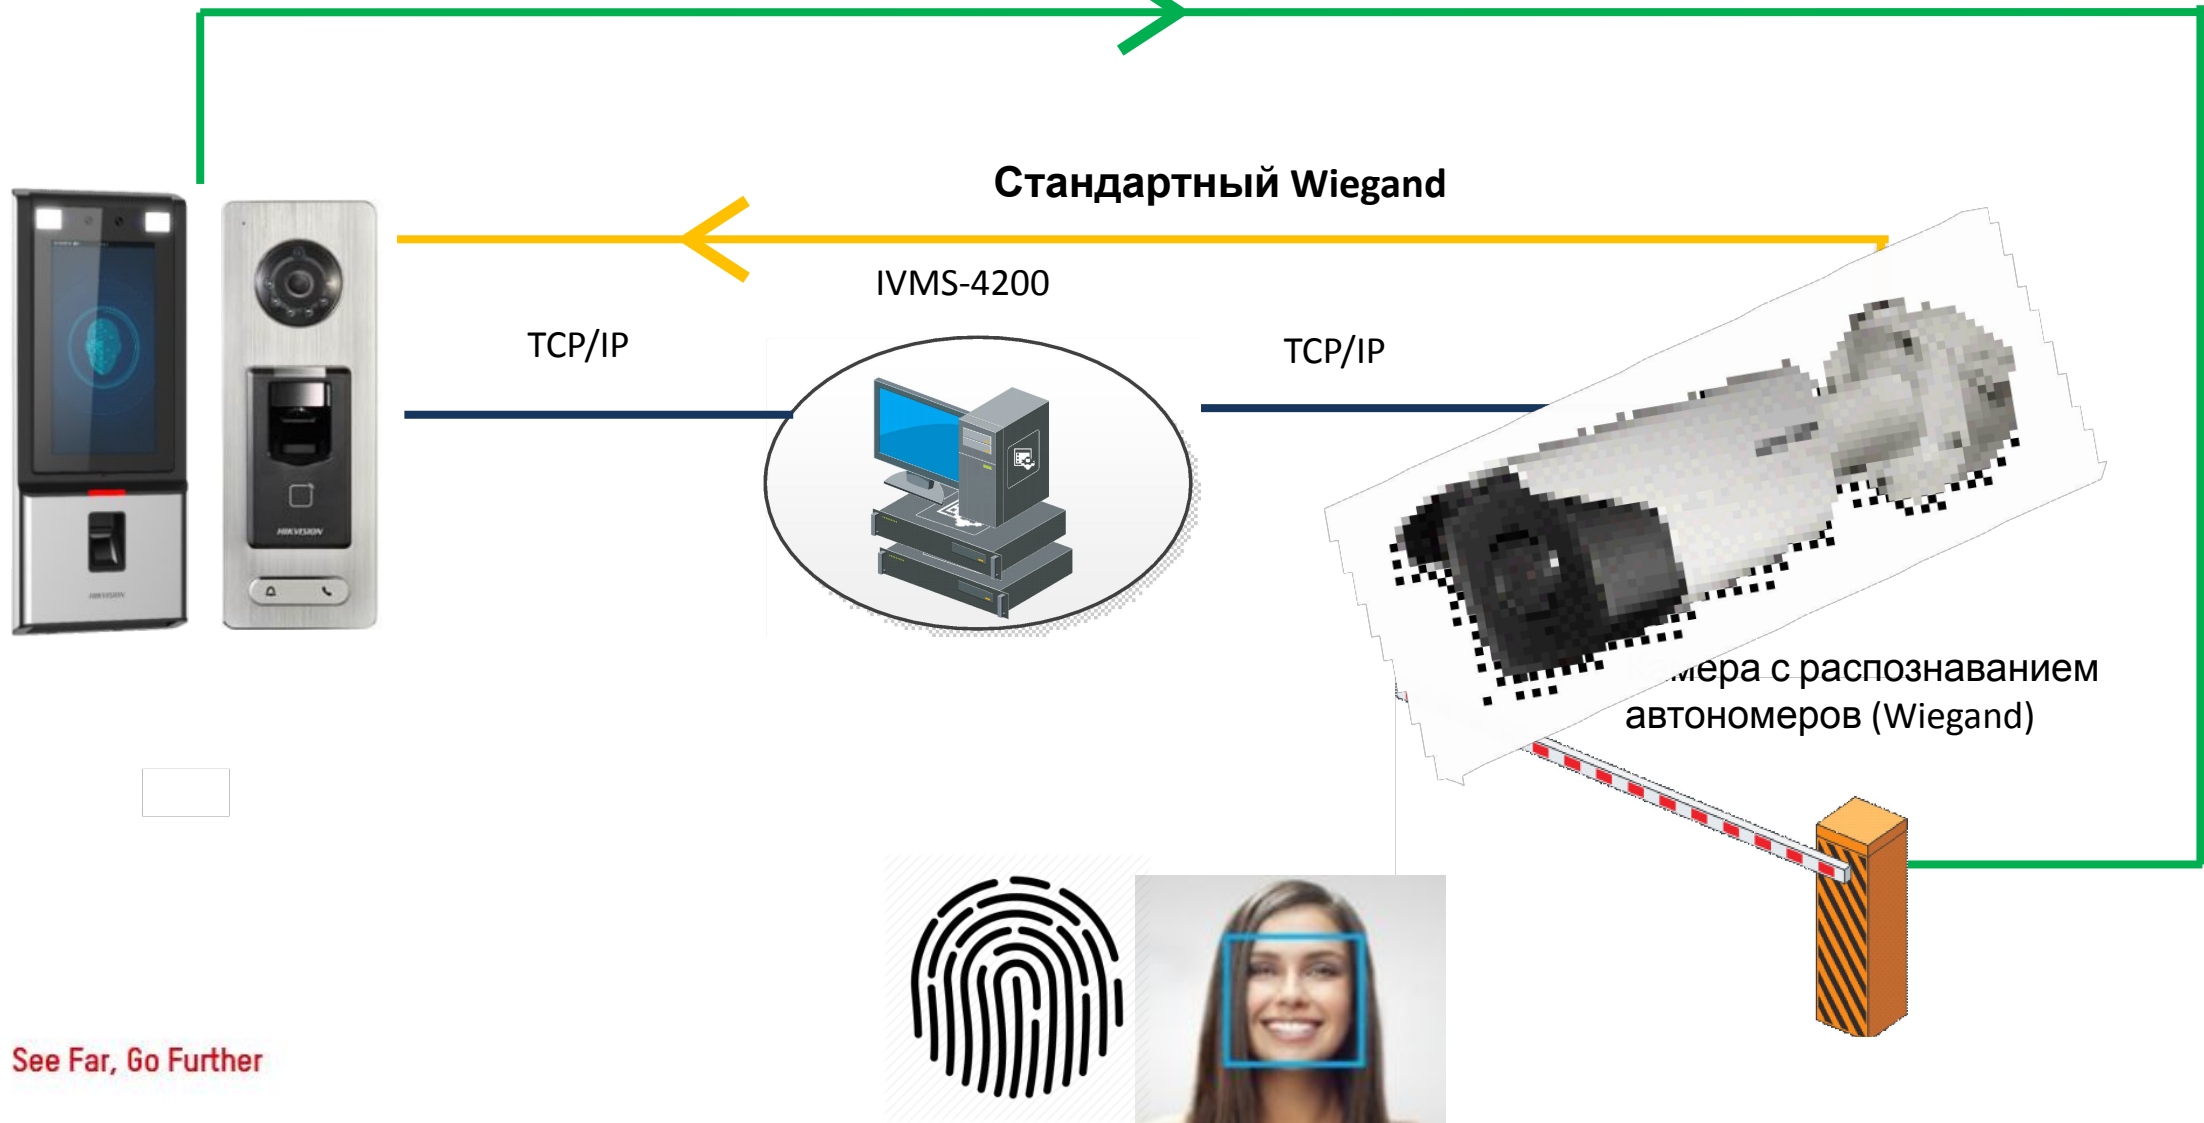

ИНТЕГРАЦИЯ

HIKVISION

Работа терминалов через интеграцию SDK с управляющим ПО

Заполнение базы данных происходит в Управляющем ПО, затем эти данные могут быть переданы в терминал.

Все события с терминала: открытие двери; отказ доступа; создание нового пользователя; тревоги.

Могут быть переданы и обработаны в Управляющем ПО посредством SDK API

Дальняя ИДЕНТИФИКАЦИЯ

ДАЛЬНЯЯ ИДЕНТИФИКАЦИЯ

HIKVISION®

Камера с
распознаванием
автономеров +
Wiegand Выход

Терминалы
доступа/
Контроллеры
доступа

See Far, Go Further

ДАЛЬНЯЯ ИДЕНТИФИКАЦИЯ СТРУКТУРНАЯ СХЕМА

HIKVISION

Контакты NO/NC

See Far, Go Further

ДАЛЬНЯЯ ИДЕНТИФИКАЦИЯ

РАБОТА В ЭКСТРЕННОМ РЕЖИМЕ

HIKVISION