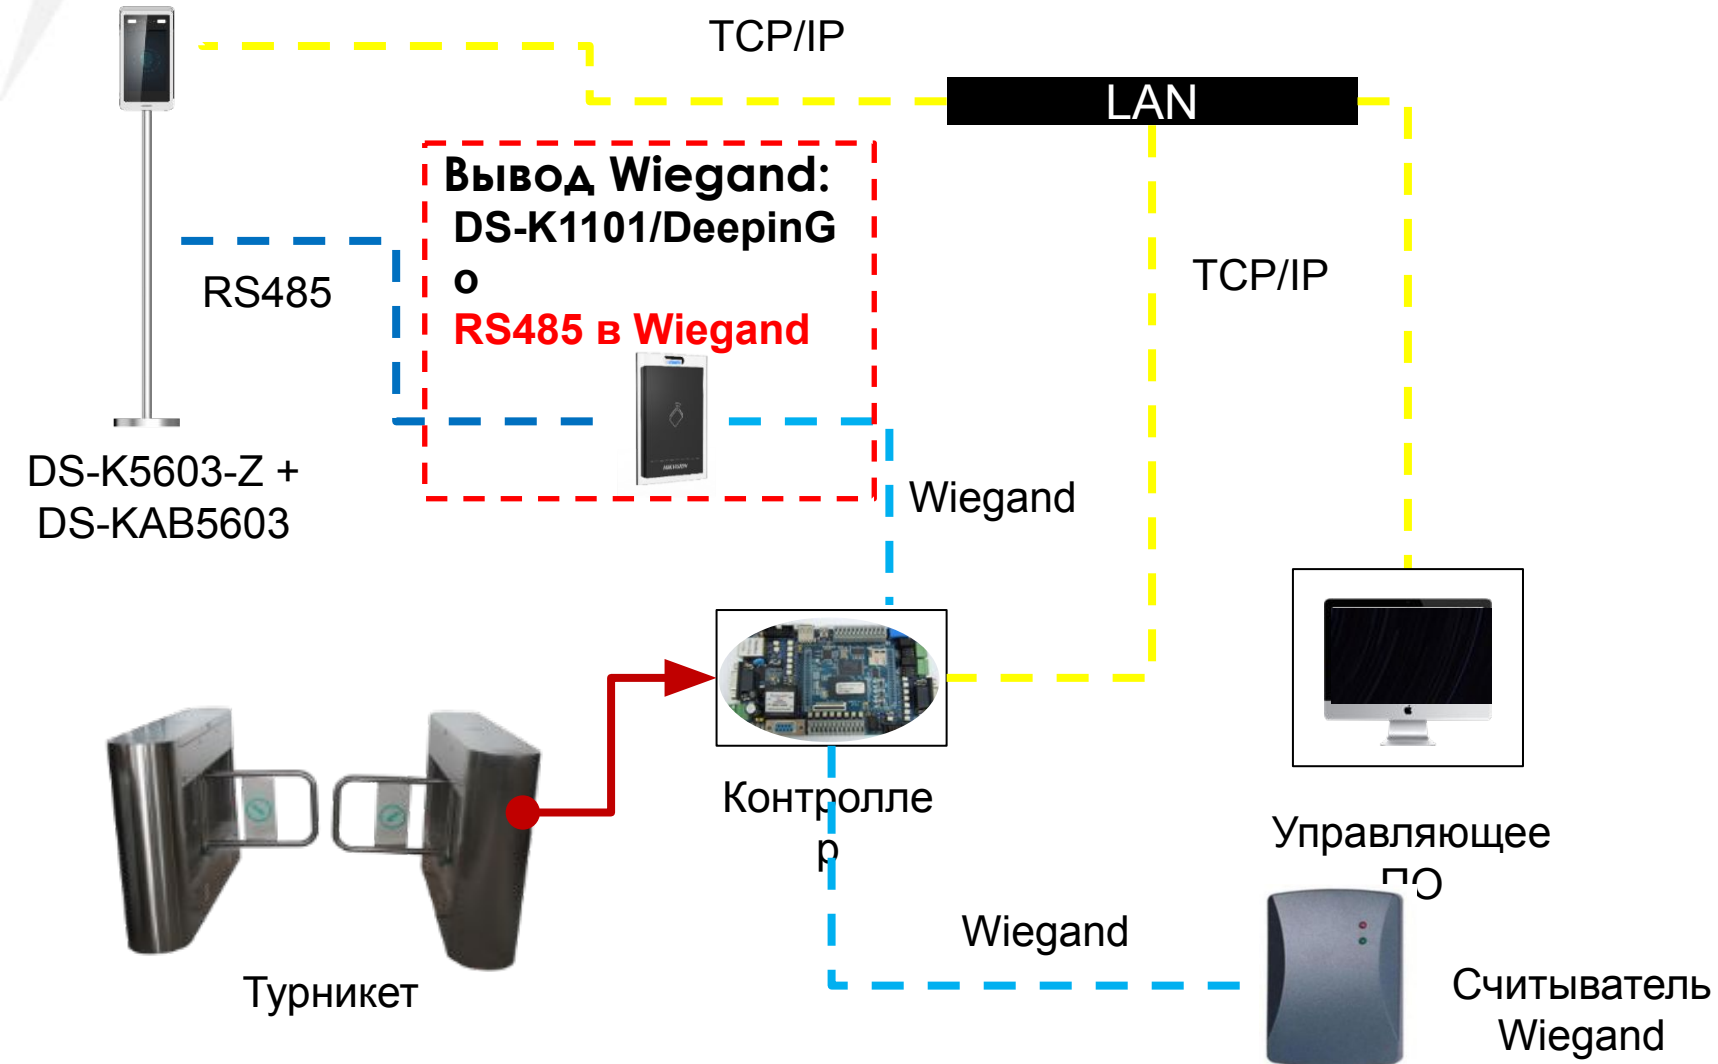

Интеграция

ИНТЕГРАЦИЯ

HIKVISION

Работа терминалов через «Сухой контакт»

DS-K5603-Z интегрирован в систему СКУД через модуль безопасности. Данный тип подключения не предусматривает передачу данных о пользователе, прошедшем через терминал. Турникетом/ дверью управляет терминал и контроллер. Если нужно получать информацию по прошедшим пользователям, то требуется другой тип интеграции.

ИНТЕГРАЦИЯ

HIKVISION

Работа терминалов через «Сухой контакт»

В этом режиме работы требуются 2 базы данных:
На основе iVMS-4200 и Управляющее ПО для контроллера
При этом базы данных не являются идентичными: в терминале база данных пользователей основана на идентификаторах типа «Лицо»
В Управляющем ПО основа может быть другой

Турникетом /дверью управляют и терминал и контроллер.
Нет идентификации пользователя в Управляющем ПО

ИНТЕГРАЦИЯ

HIKVISION®

Работа терминалов через интерфейс Wiegand

DS-K5603-Z интегрирован в систему СКУД через модуль преобразователя. Данный тип подключения предусматривает передачу данных о пользователе, прошедшем через терминал, с помощью протокола Wiegand. Контроллер СКУД полностью принимает решение по открыванию турникета (двери) с ведением лога событий.

ИНТЕГРАЦИЯ

HIKVISION

Работа терминалов через интерфейс Wiegand

В этом режиме работы требуются 2 базы данных:

На основе iVMS-4200 и Управляющее ПО для контроллера

При этом базы данных являются почти идентичными: в терминале база данных пользователей основана на идентификаторах типа «Лицо» с привязкой к карте доступа