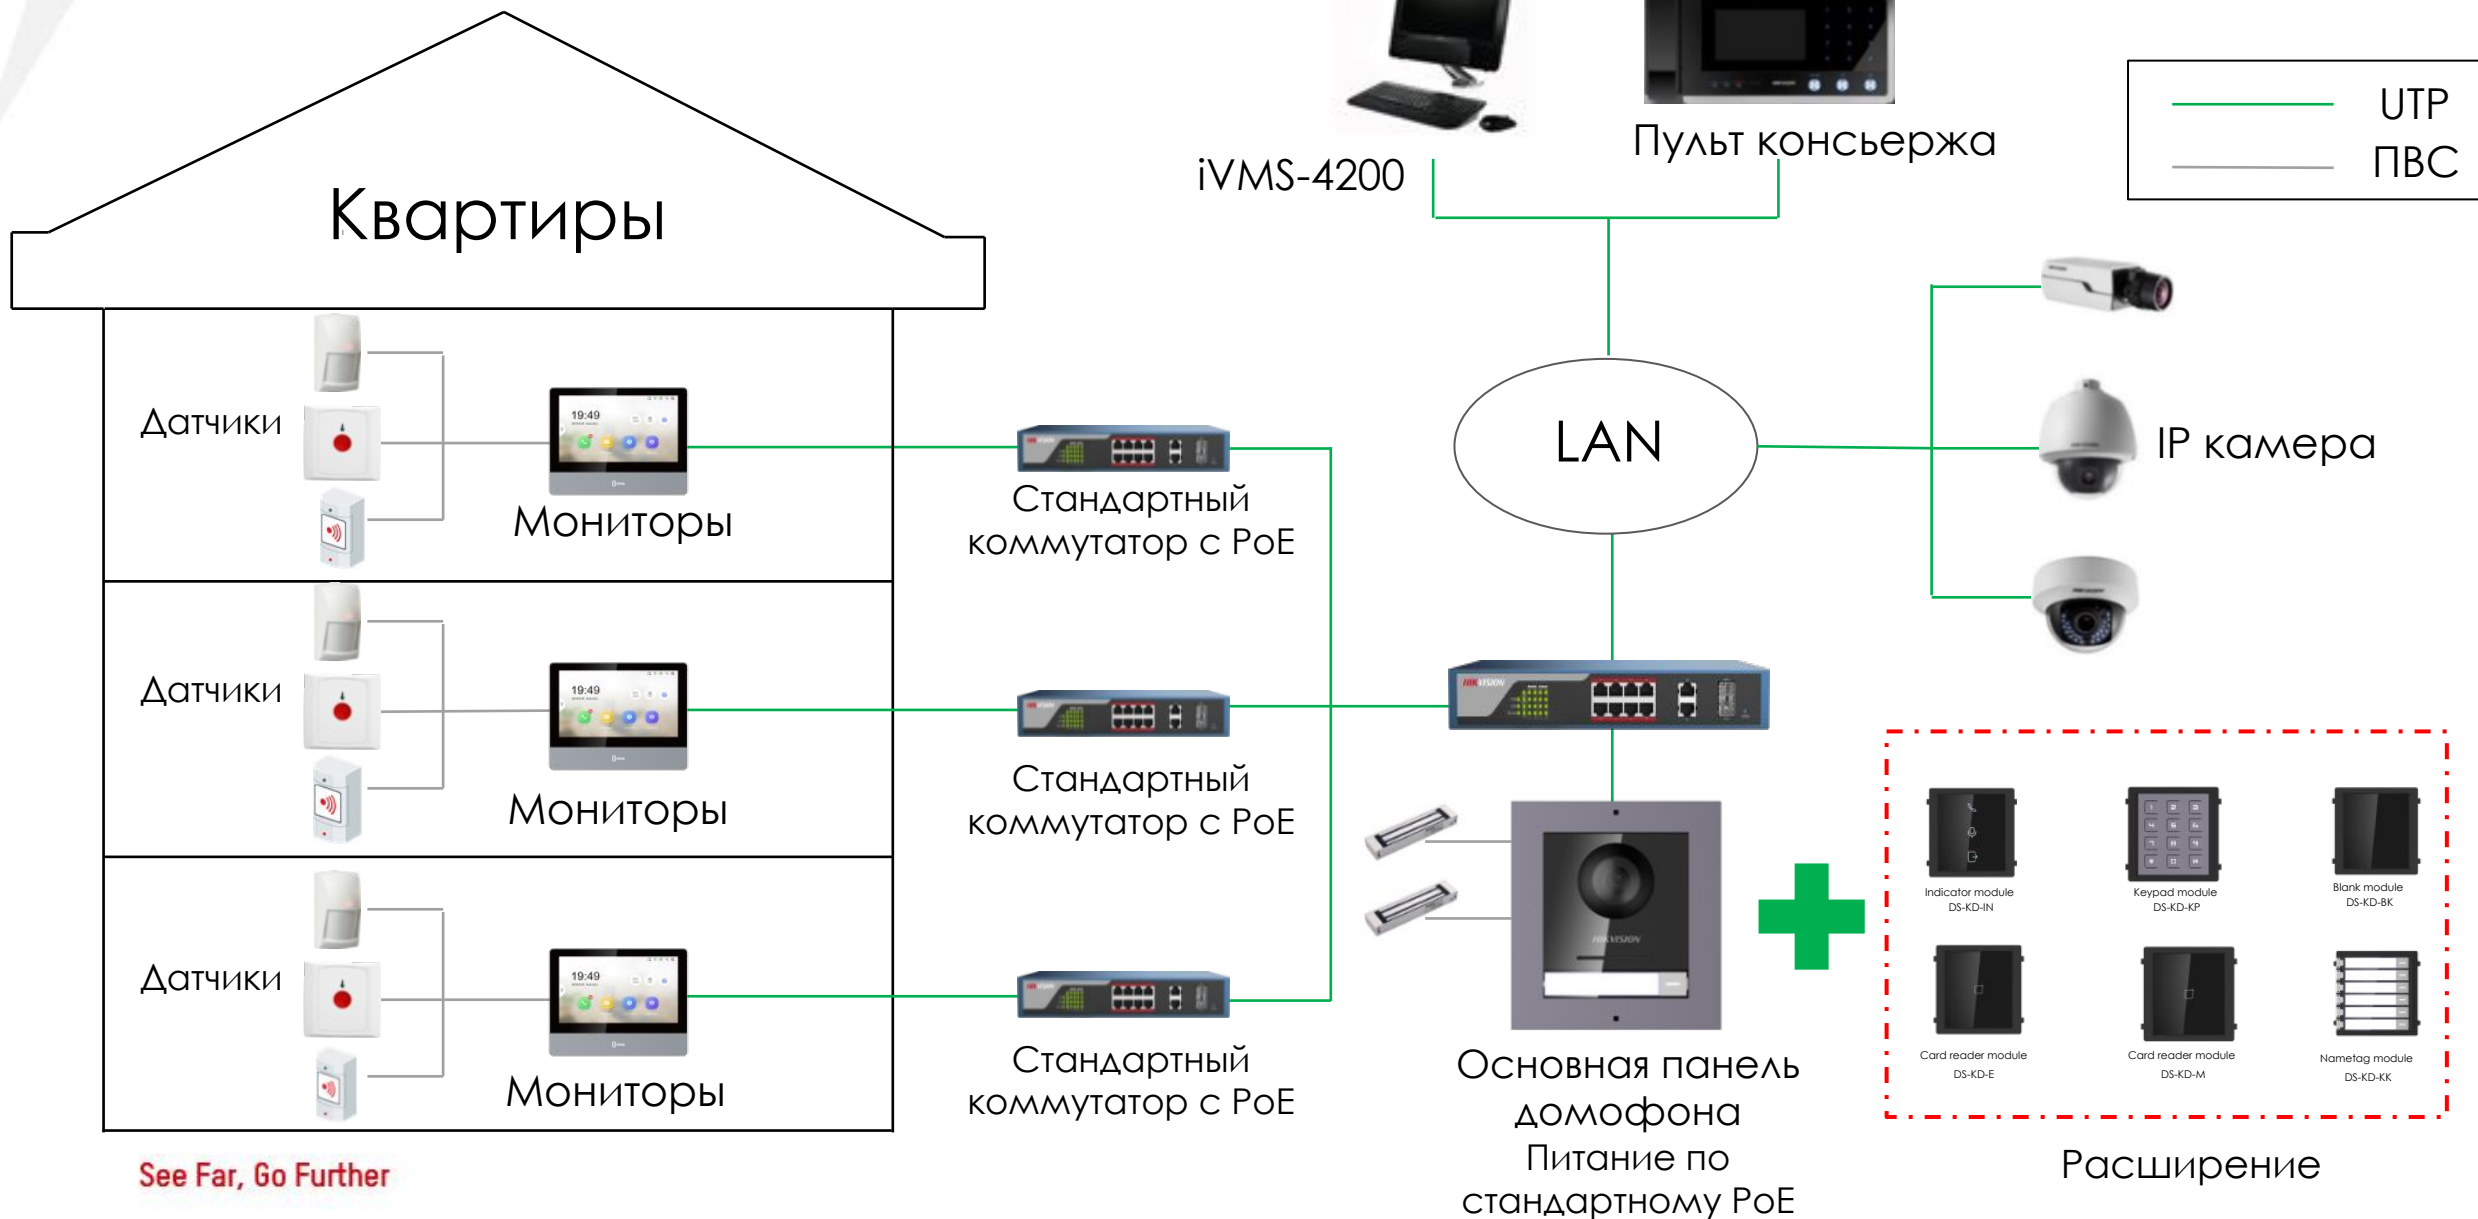

See Far, Go Further

Домофоны 2.0
Системы контроля доступа
Софт

HIKVISION[®]

Домофоны

Основные изменения в поколении 2.0

HIKVISION®

Стандартно
е
PoE

Русский
интерфейс
(11 языков)

Увеличенный
угол обзора
(2М, 180°
широкоугольная
камера)

Врезная
/накладная
установка

Расширяемость и
модульность

Новый
дизайн
(Победитель выставки
Reddot award)

Простота
настройки
(4-шаговый мастер настройки в
интерфейсе 2.0)

IP Video Intercom

Система многоквартирного дома

HIKVISION

IP Video Intercom — Вызывные панели

HIKVISION

Основной модуль

Модуль экрана

Модуль клавиатуры

Основной модуль

DS-KD8003-IME1

HIKVISION®

2MP

Стандартное PoE

Угол обзора
180°, WDR

IP 65

Компенсация
ИК-подсветки