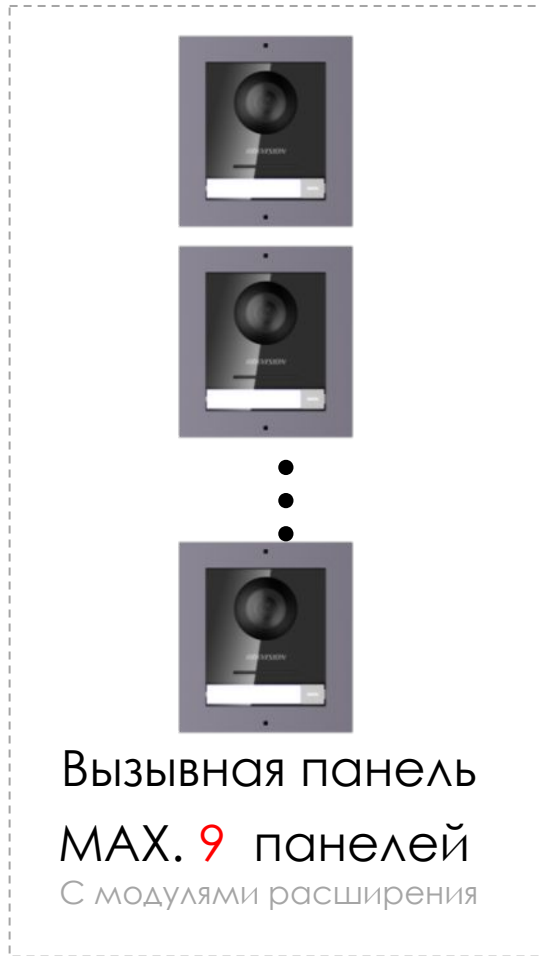

Лицо, отпечаток пальца, карты и пароль

База данных

6K лиц, 6K отпечатков(option), 10K карт

Уличное исполнение

IP65, Накладное крепление

Возможности

7" сенсорный экран, Две 2MP камеры, True WDR,

Преимущества

HIKVISION

See Far, Go Further

Преимущества

HIKVISION

Монитор

МАХ 5 мониторов

Преимущества

Интерком