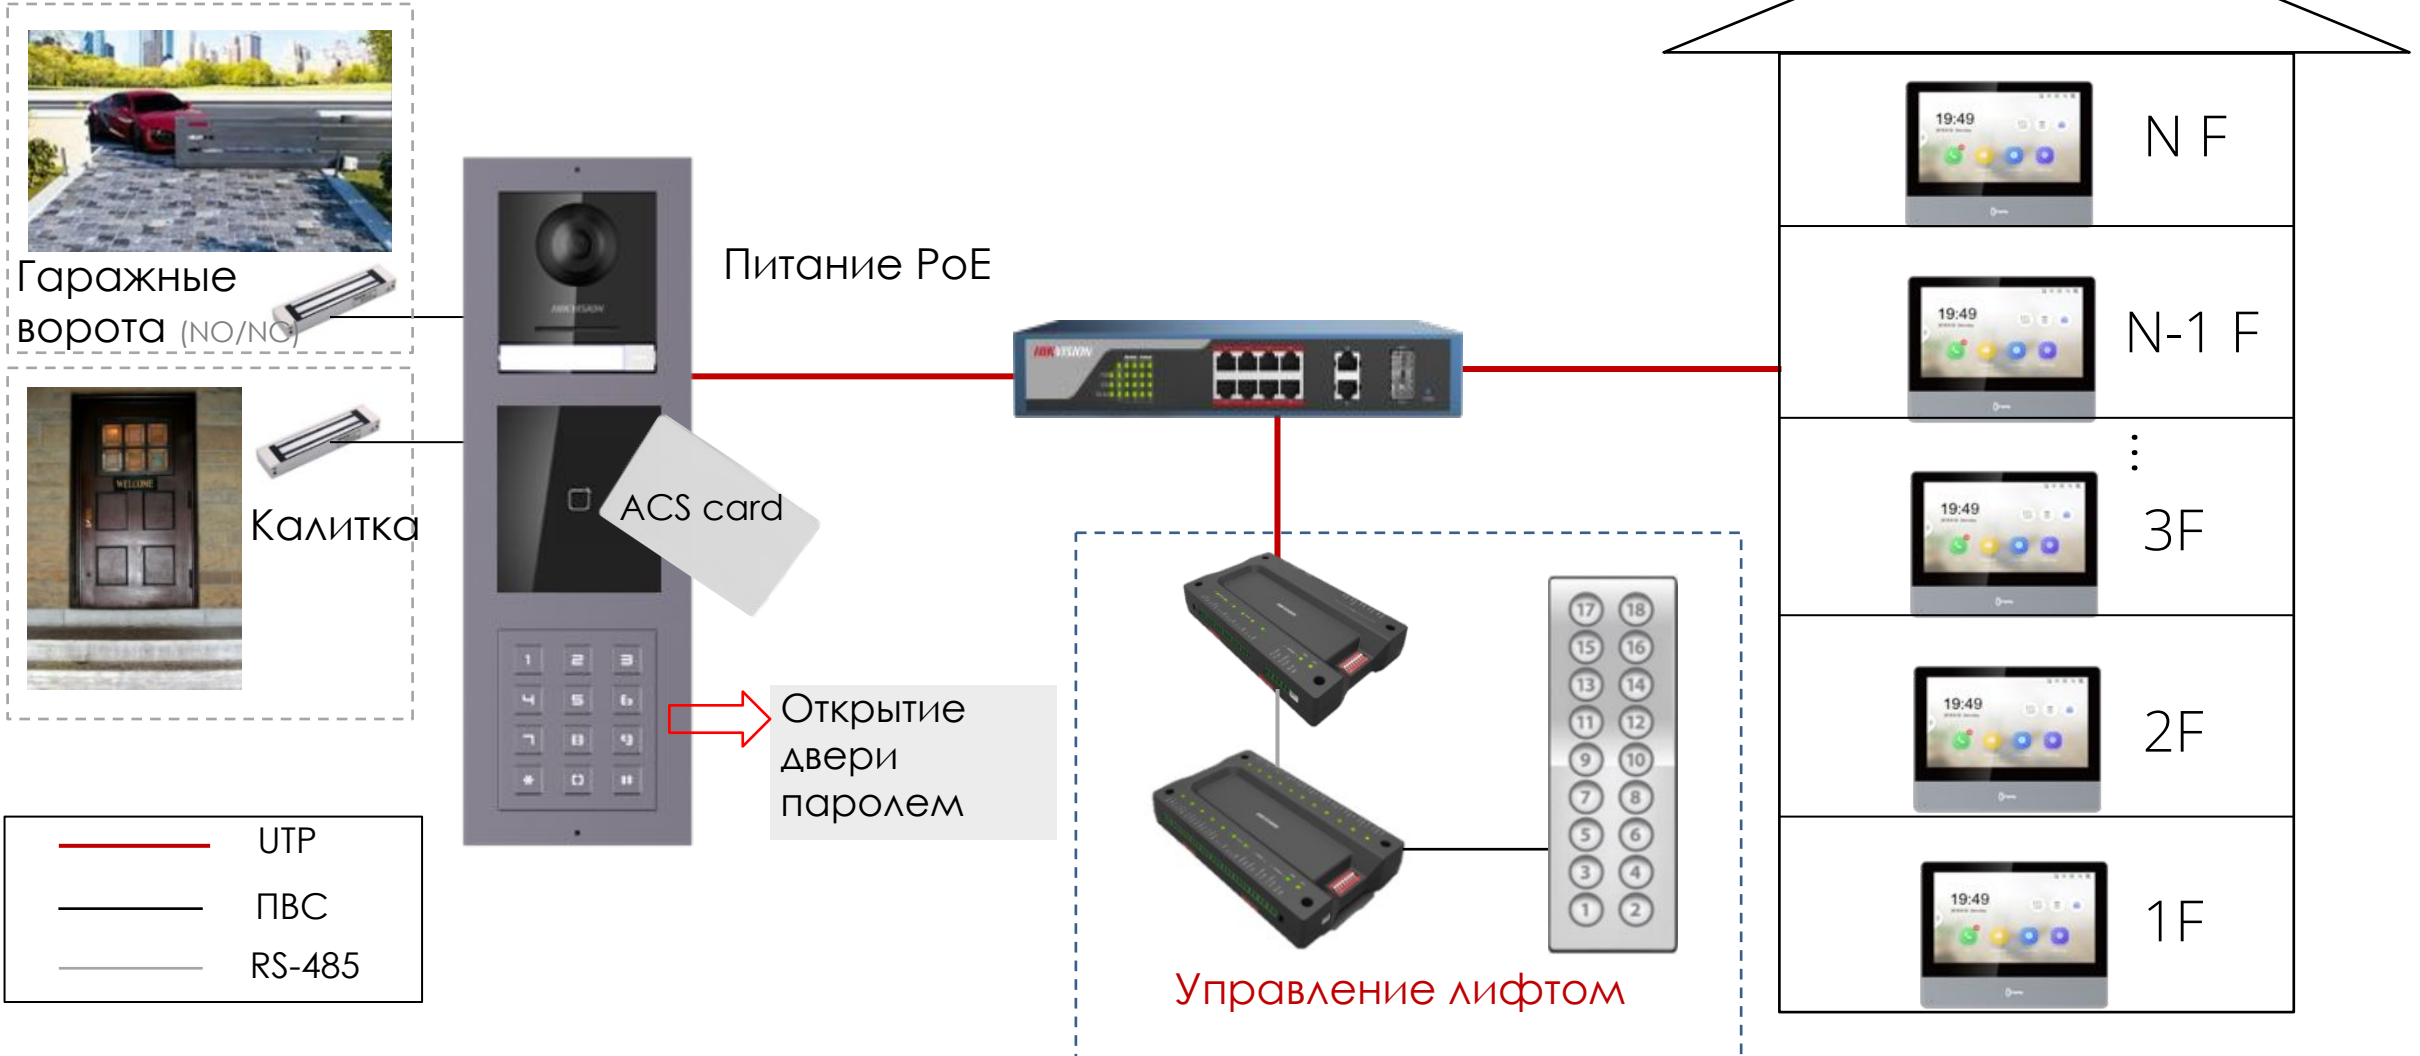

Преимущества

HIKVISION

See Far, Go Further