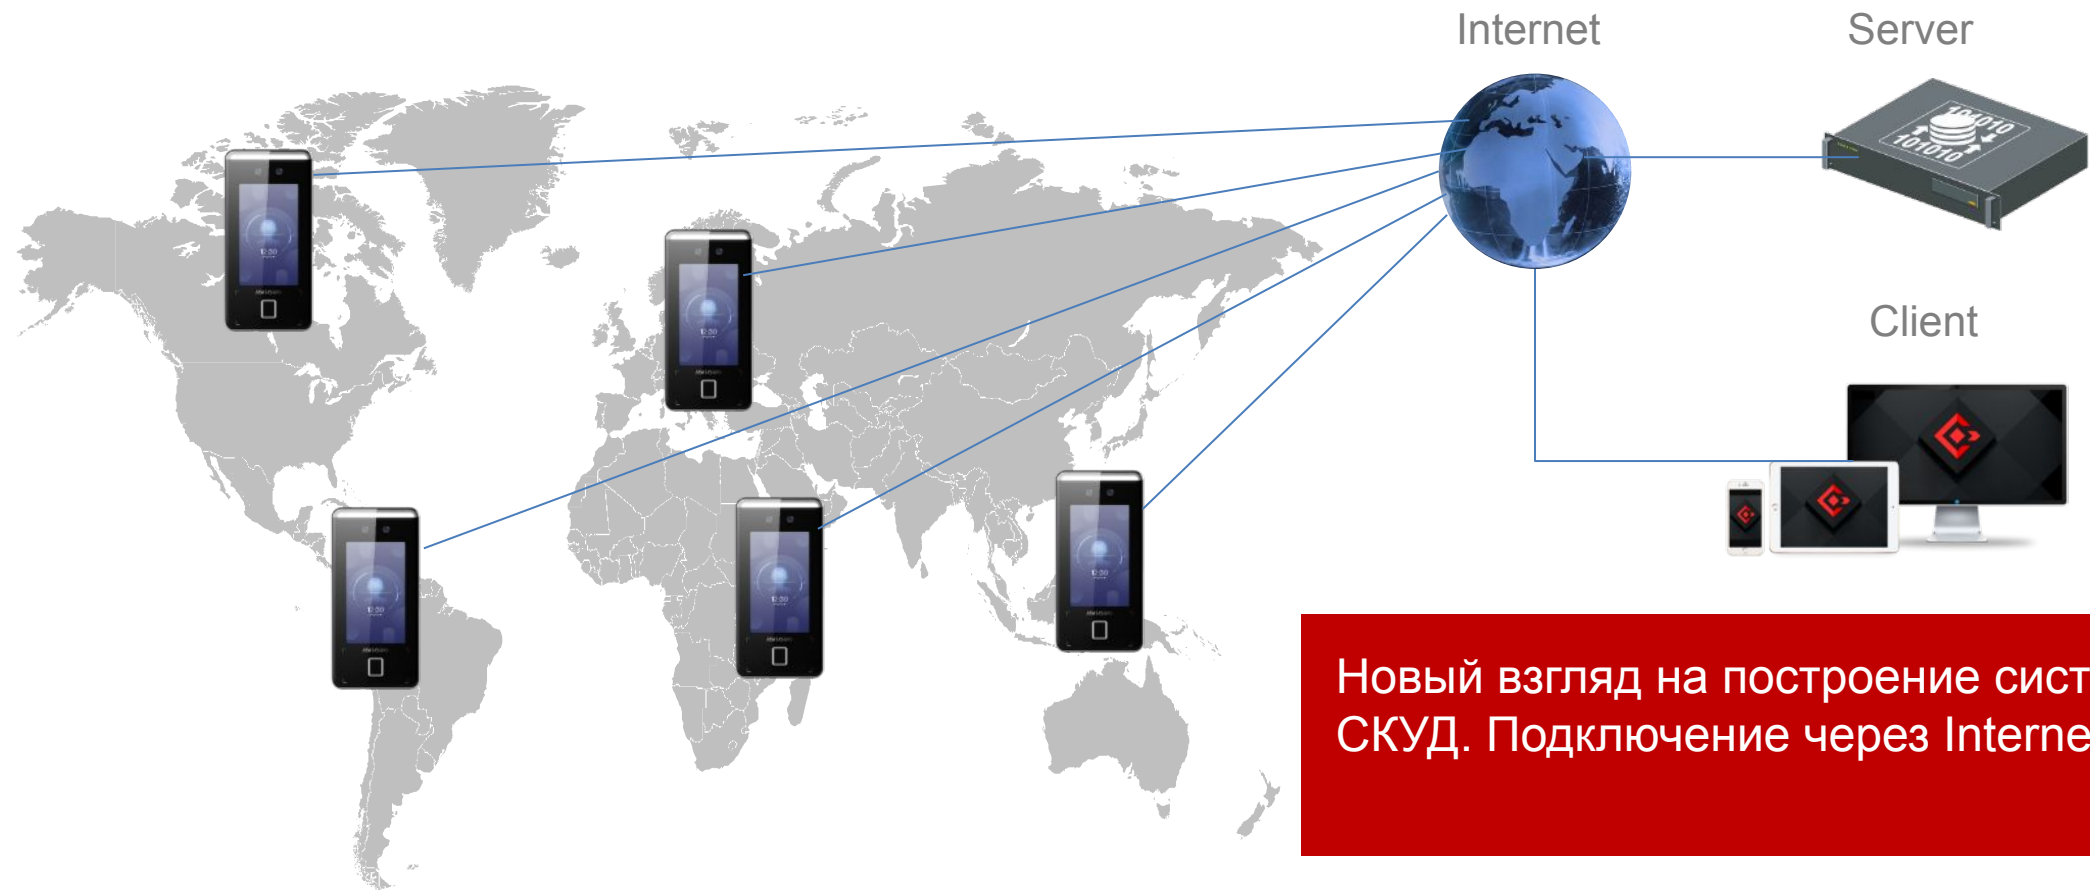

Безопасность

- Нет передачи идентификаторов
- Нет контакта с устройством

Эффективность

- Нет карт
- $< 0.2s$ / на человека

Фабрика

Режим работы E-HOME 5.0

HIKVISION

Новый взгляд на построение систем СКУД. Подключение через Internet.