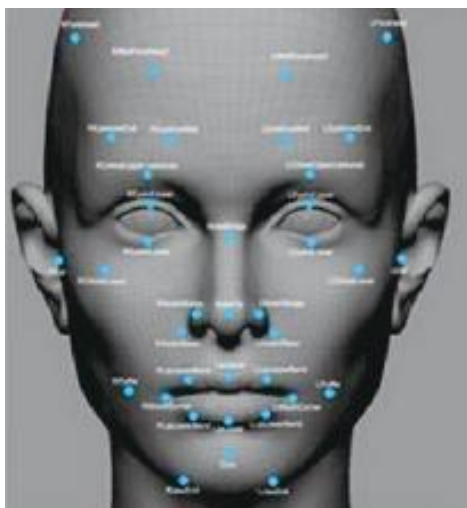

Датчик вскрытия, АКБ, **индикатор работы, стандарт UL294**

Терминалы доступа

Нейросеть на устройстве

HIKVISION

Non Deep Learning

Deep Learning

Скорость определения

↑ **80%**