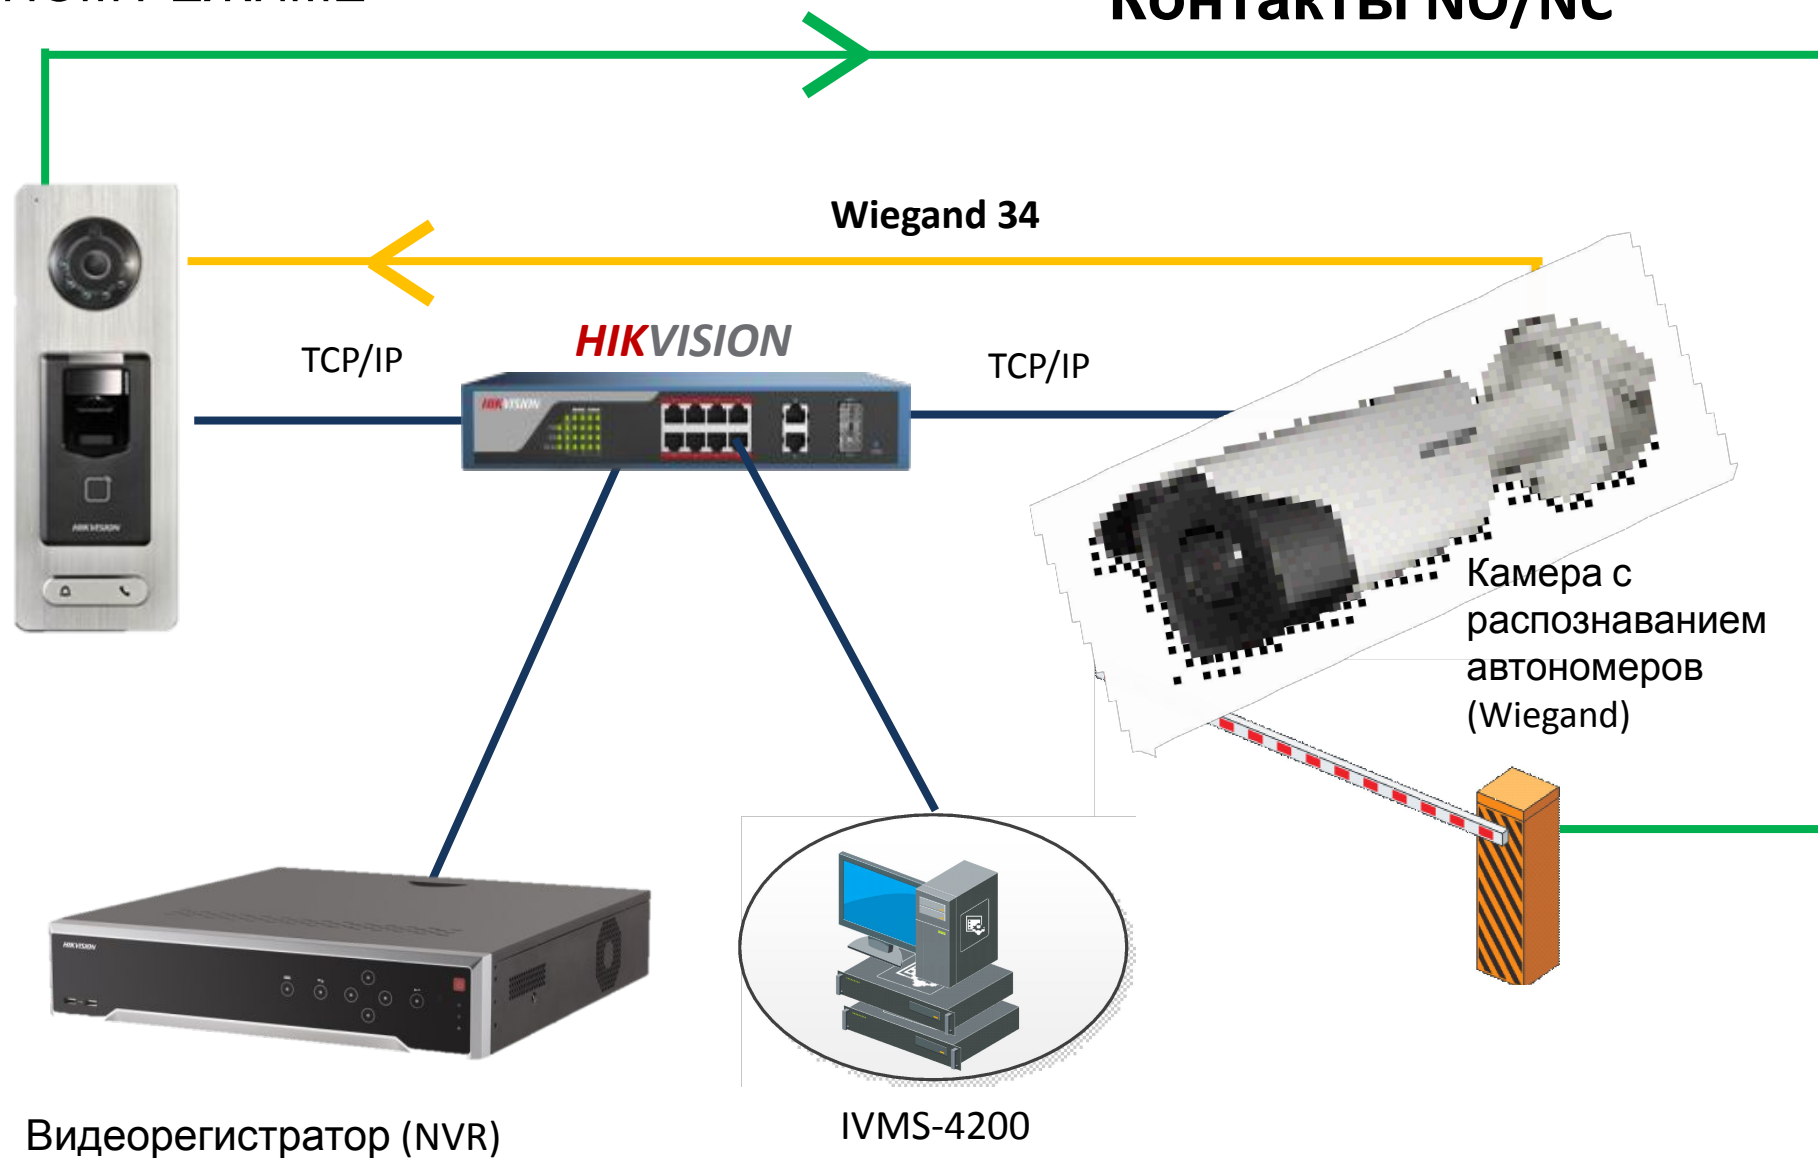

ДАЛЬНЯЯ ИДЕНТИФИКАЦИЯ

РАБОТА В ЭКСТРЕННОМ РЕЖИМЕ

HIKVISION

Контакты NO/NC

- ✓ Запись
- ✓ Лог событий
- ✓ HD качество
- ✓ Многофакторная идентификация

See Far, Go Further