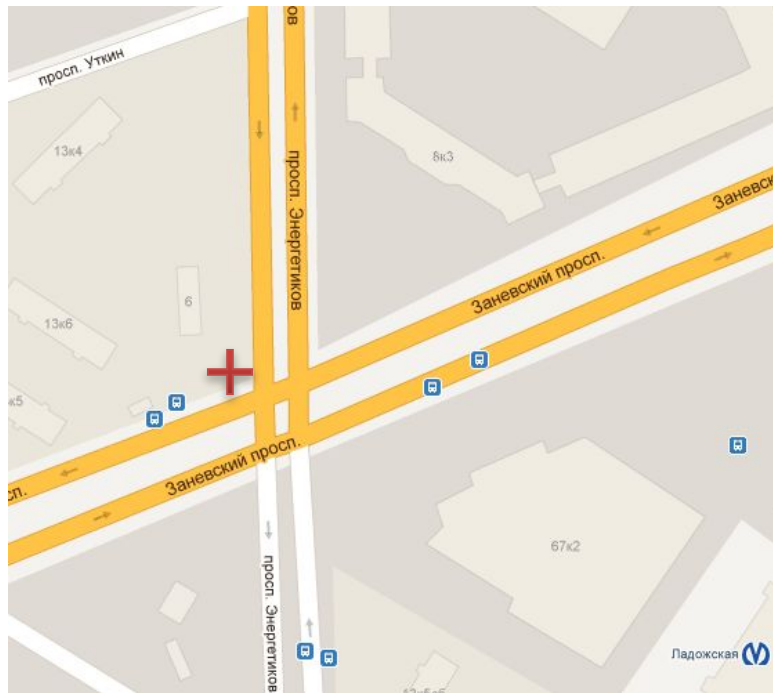

# Маршрут №19

Ладожская

## 06:21

Индустриальный пр., пр. Косыгина

## 06:25

ст.м. Ладожская

### Ст.м. Ломоносовская