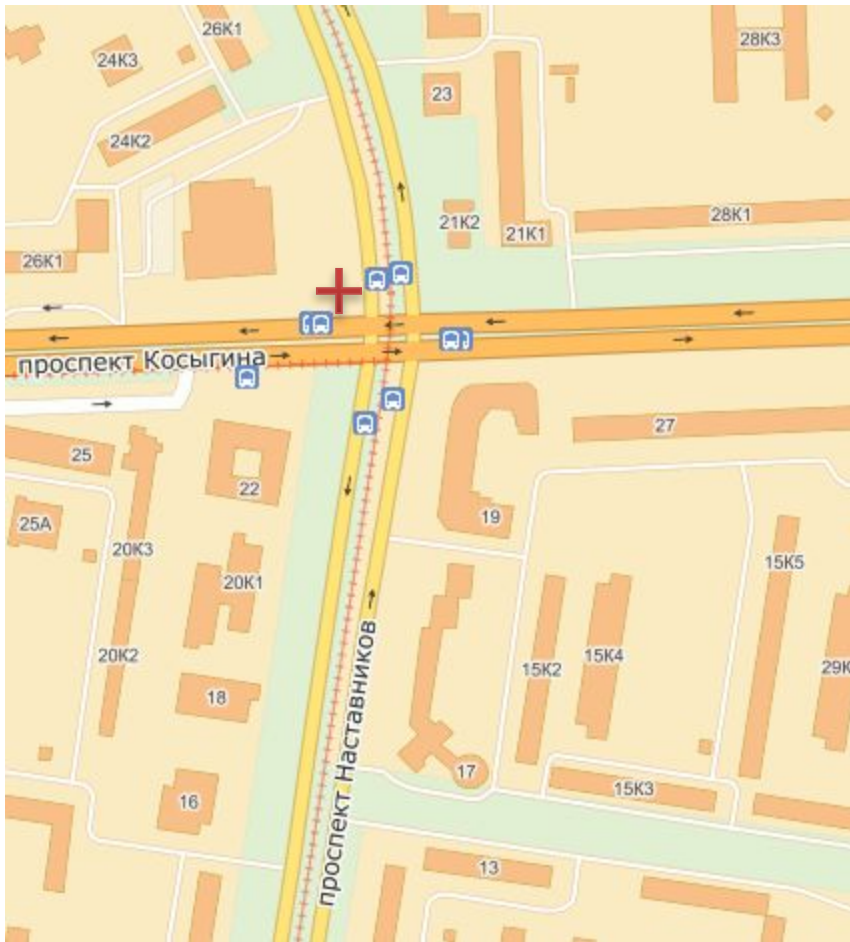

# Маршрут №19

Ладожская

## 06:20

пр. Косыгина, пр. Наставников

## 06:21

Индустриальный пр., пр. Косыгина

### Ст.м. Ломоносовская