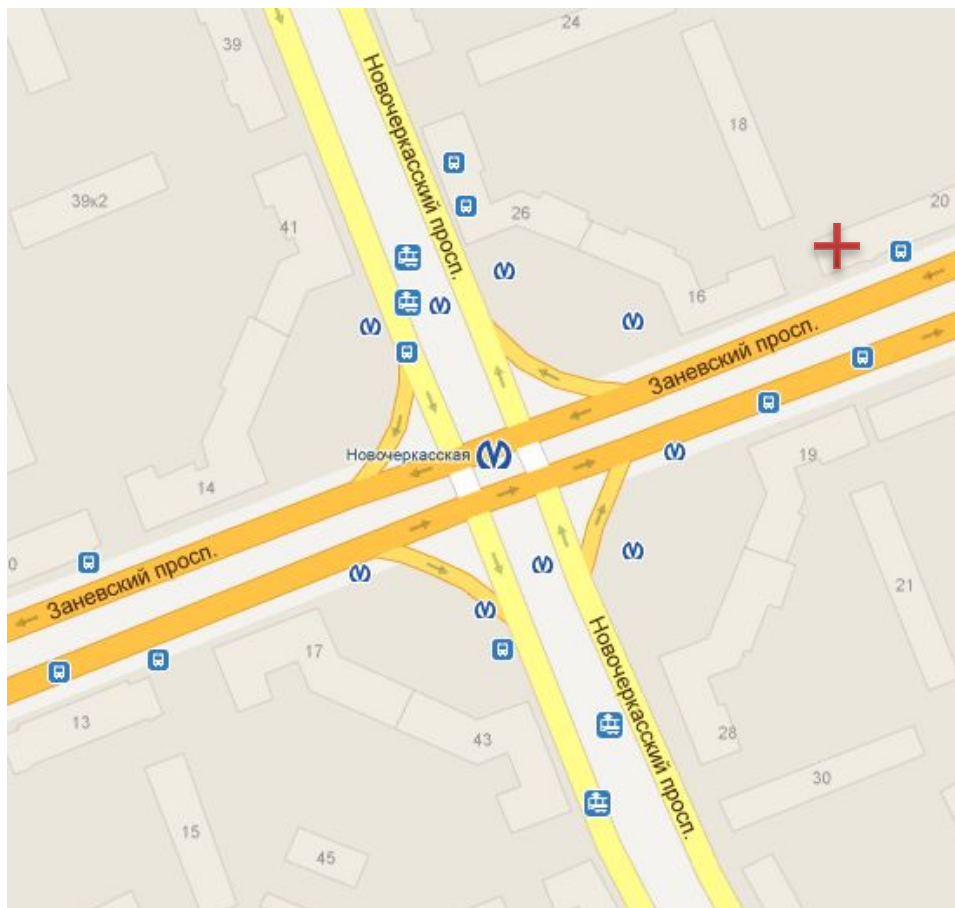

# Маршрут №19

Ладожская

## 06:25

ст.м. Ладожская

### ст.м. Новочеркасская

### Ст.м. Ломоносовская