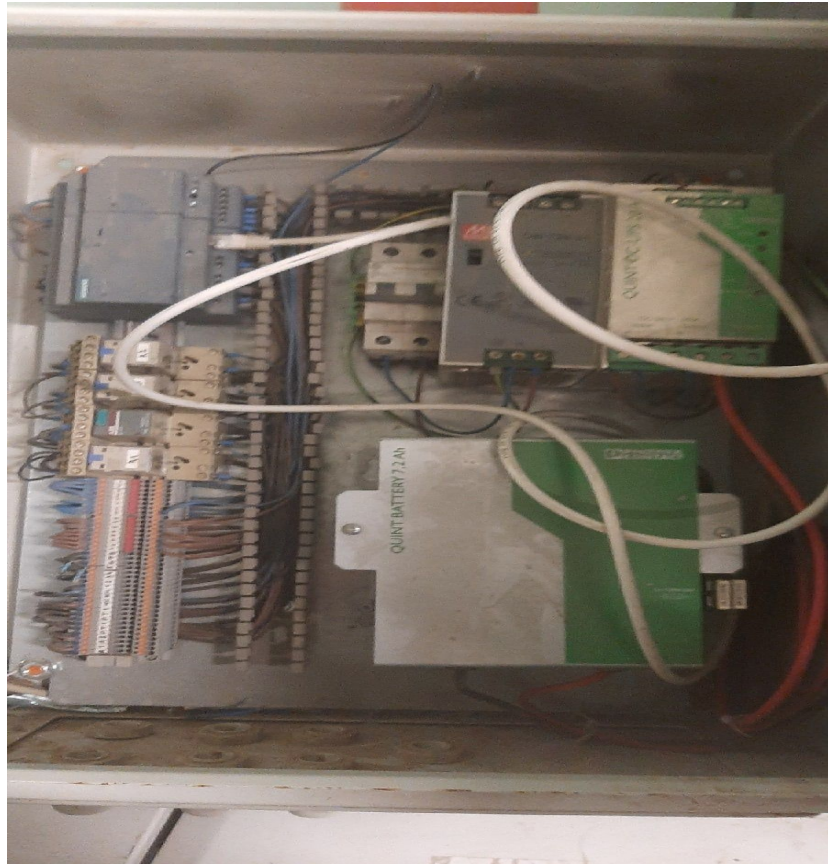

Elektriline kapp paigaldamine.