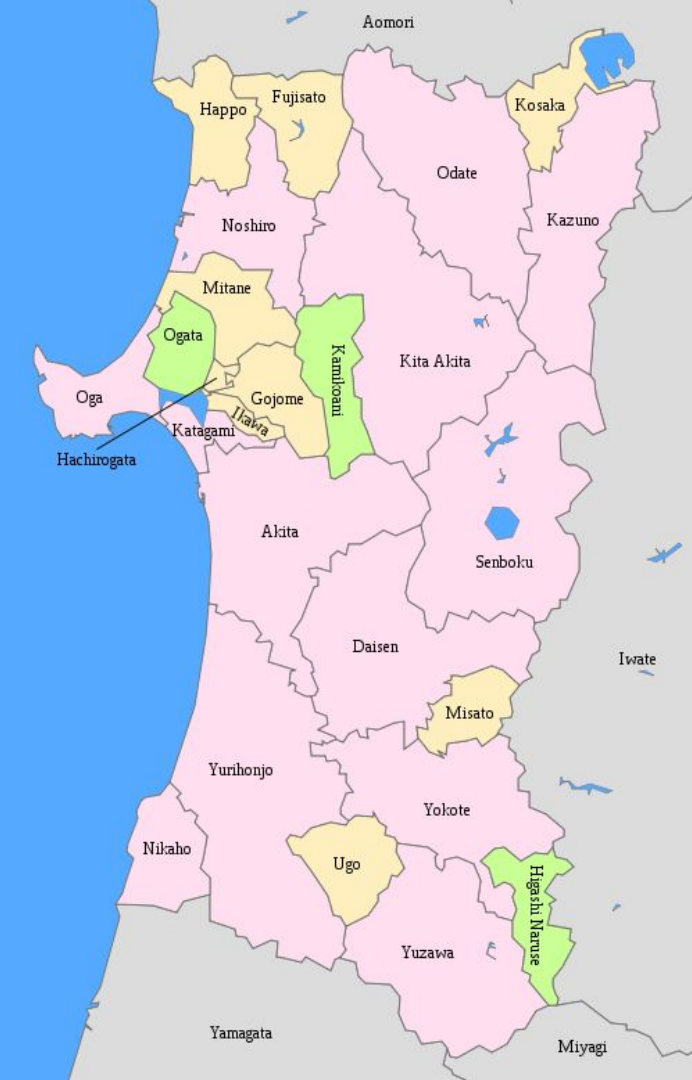

Префектура Акита

презентацию выполнила
Дадалова Арина
Б5106ся

Japan's Prefectures

Akita

秋田県

Economic Indicators

	Akita Prefecture	All Japan
Population (2013) [1]	1,055,000	127,350,000
Unemployment rate (2012) [4]	4.2%	4.3%
GPD (2010) [5]	0.7% of Japan's	495 trillion Yen

Как и многие префектуры района Тохоку - Акита специализируется на традиционных отраслях, таких как рыболовство, лесозаготовка, а так же сельском хозяйстве (преимущественно рисосеяние).

Из-за этого большинство молодежи уезжает из префектуры в поисках работы, не желая заниматься "традиционным" хозяйством.

Около 59,5 % прибыли от сельскохозяйственной продукции, производимой в префектуре, приходится на рис. По объёмам его урожая Акита занимает 3-е место в Японии.

Рис, сортов «Акита Комати» и «Юме Обако» выращивают только в префектуре.

秋田県産
サンふじりんご

シャキっとした
歯応え!

糖度が
高い!

たっぷり
約 **5** kg
(16玉入り)

送料無料

王林

芳醇な香りと強い甘みが
根強い人気!

秋田産