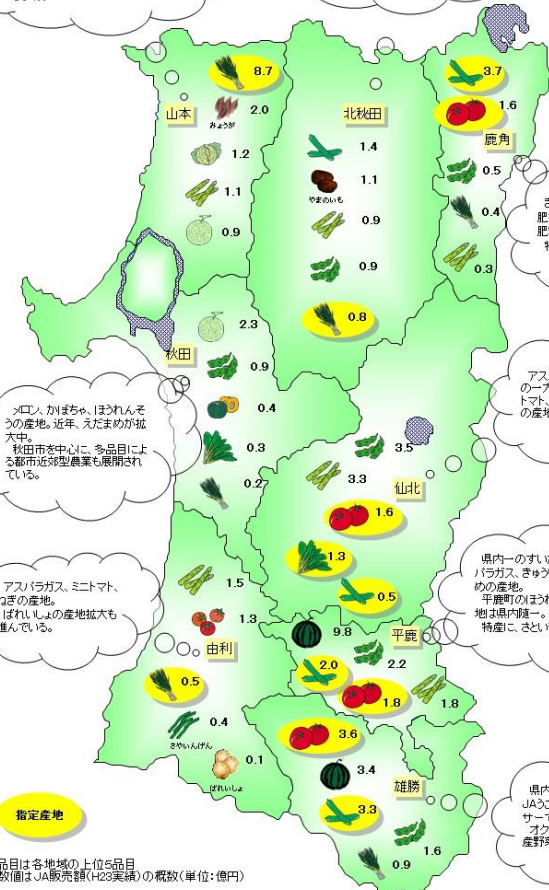

地域別野菜主要品目生産マップ

県内一のねぎのほかに、メロン、キャベツなど露地型野菜の産地。冬期の山かぶや促成アスパラガス、特産のみょうが、じゅんさ、など品目も多様。

きゅうりのほか、特産のやまのいも、とんぶりの産地。アスパラガス、えだまめの産地拡大に力を入れている。

きゅうり、トマトの産地。堆肥を活用した有機農産・高化学肥料栽培の取り組みが盛ん。特産に松茸しまり大根。

アスパラガス、えだまめの一次産地となっているほか、トマト、ほむれんそう、きゅうりの産地。

メロン、かまぢゃ、ほむれんそうの産地。近年、えだまめが拡大中。秋田市を中心に、多品目による都市近郊型農業も展開されている。

アスパラガス、ミニトマト、ねぎの産地。ほむれんそうの産地拡大も進んでいる。

県内一のすいかをはじめ、アスパラガス、きゅうり、トマト、えだまめの産地。平鹿町のほむれんそうハウス団地も県内随一。特産に、さといも、食用菊など。

県内一のトマトの産地。JAうごでますし、わざ光センターで選別し、オクラ、せり、いちごなど特産野菜も盛ん。

注) 品目は各地域の上位5品目
数値はJA販売額(H28実績)の概数(単位:億円)