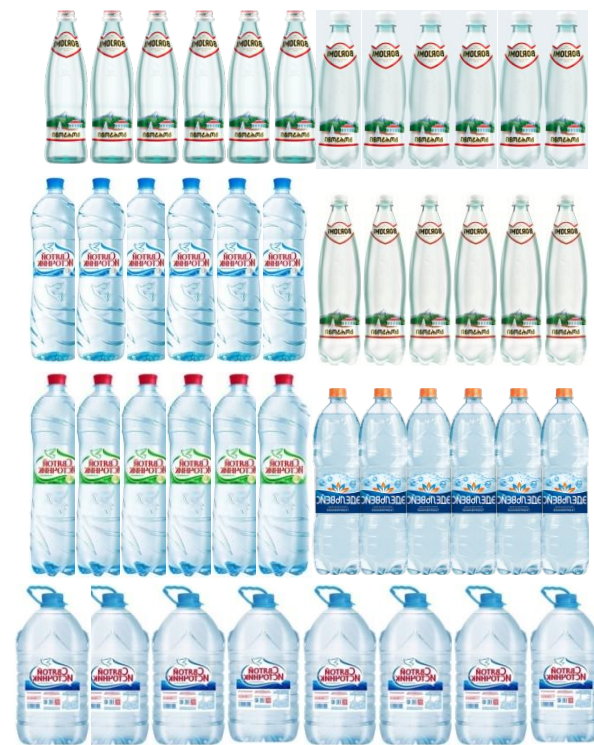

IDS BORJOMI
RUSSIA

Выручает
Пятерочка

Стандарт выкладки расширенный формат

Стандарт выкладки малый формат

Выкладка в ТС Х5 магазины «Перекресток»

IDS BORJOMI
RUSSIA

Стандарт выкладки расширенный формат

Стандарт выкладки малый формат